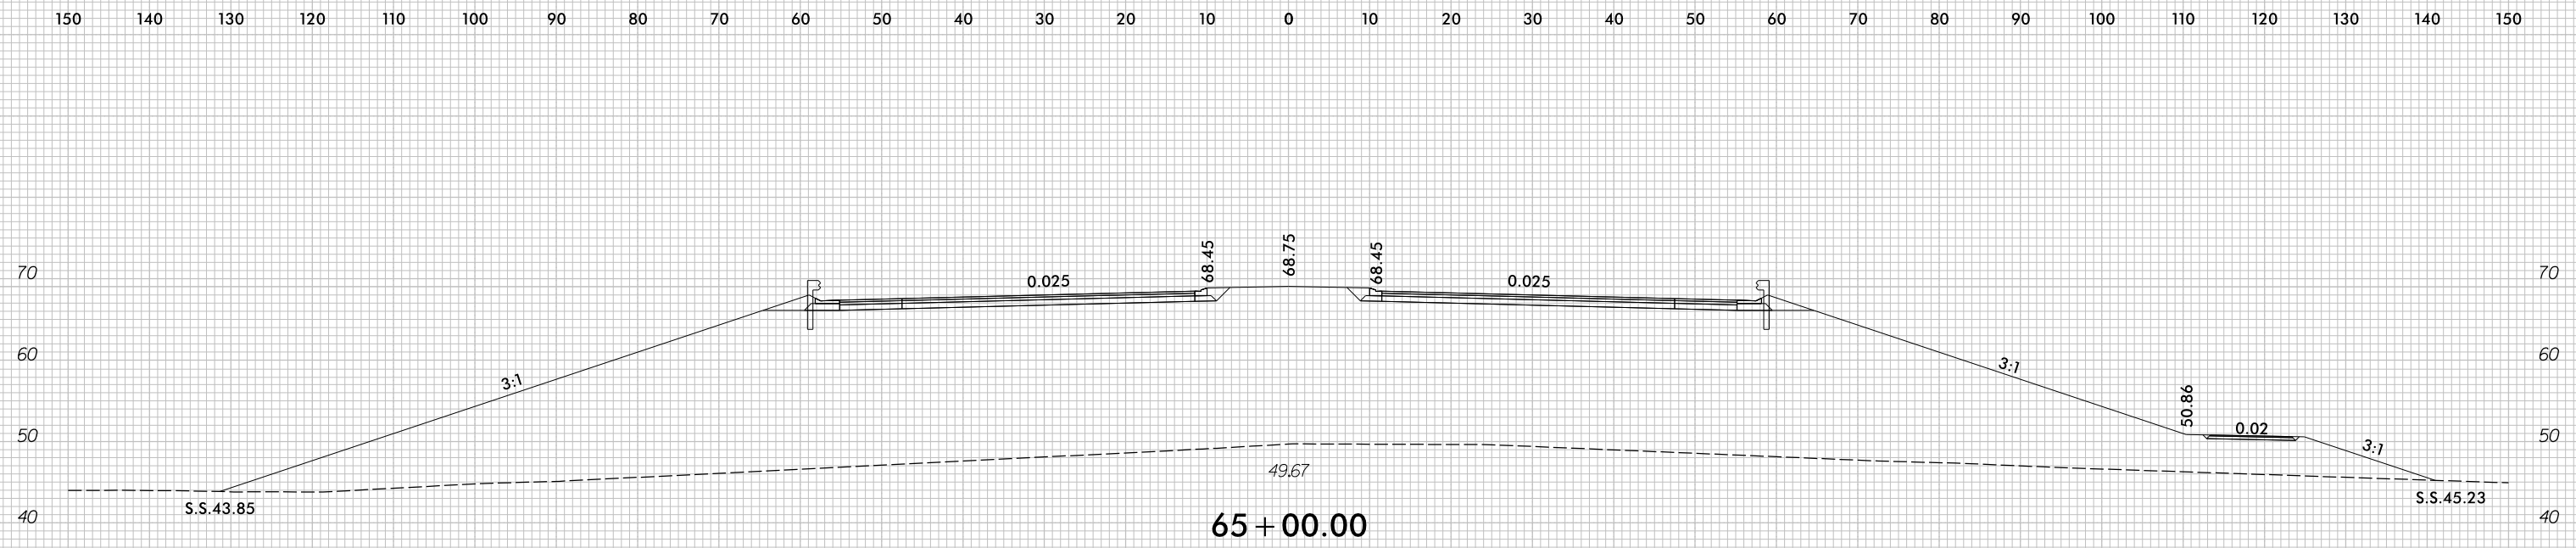

8/23/99

7/5/2017
r:\Roadway\XSC\U4751_Rdu_xPL_L1.dgn
cpraves