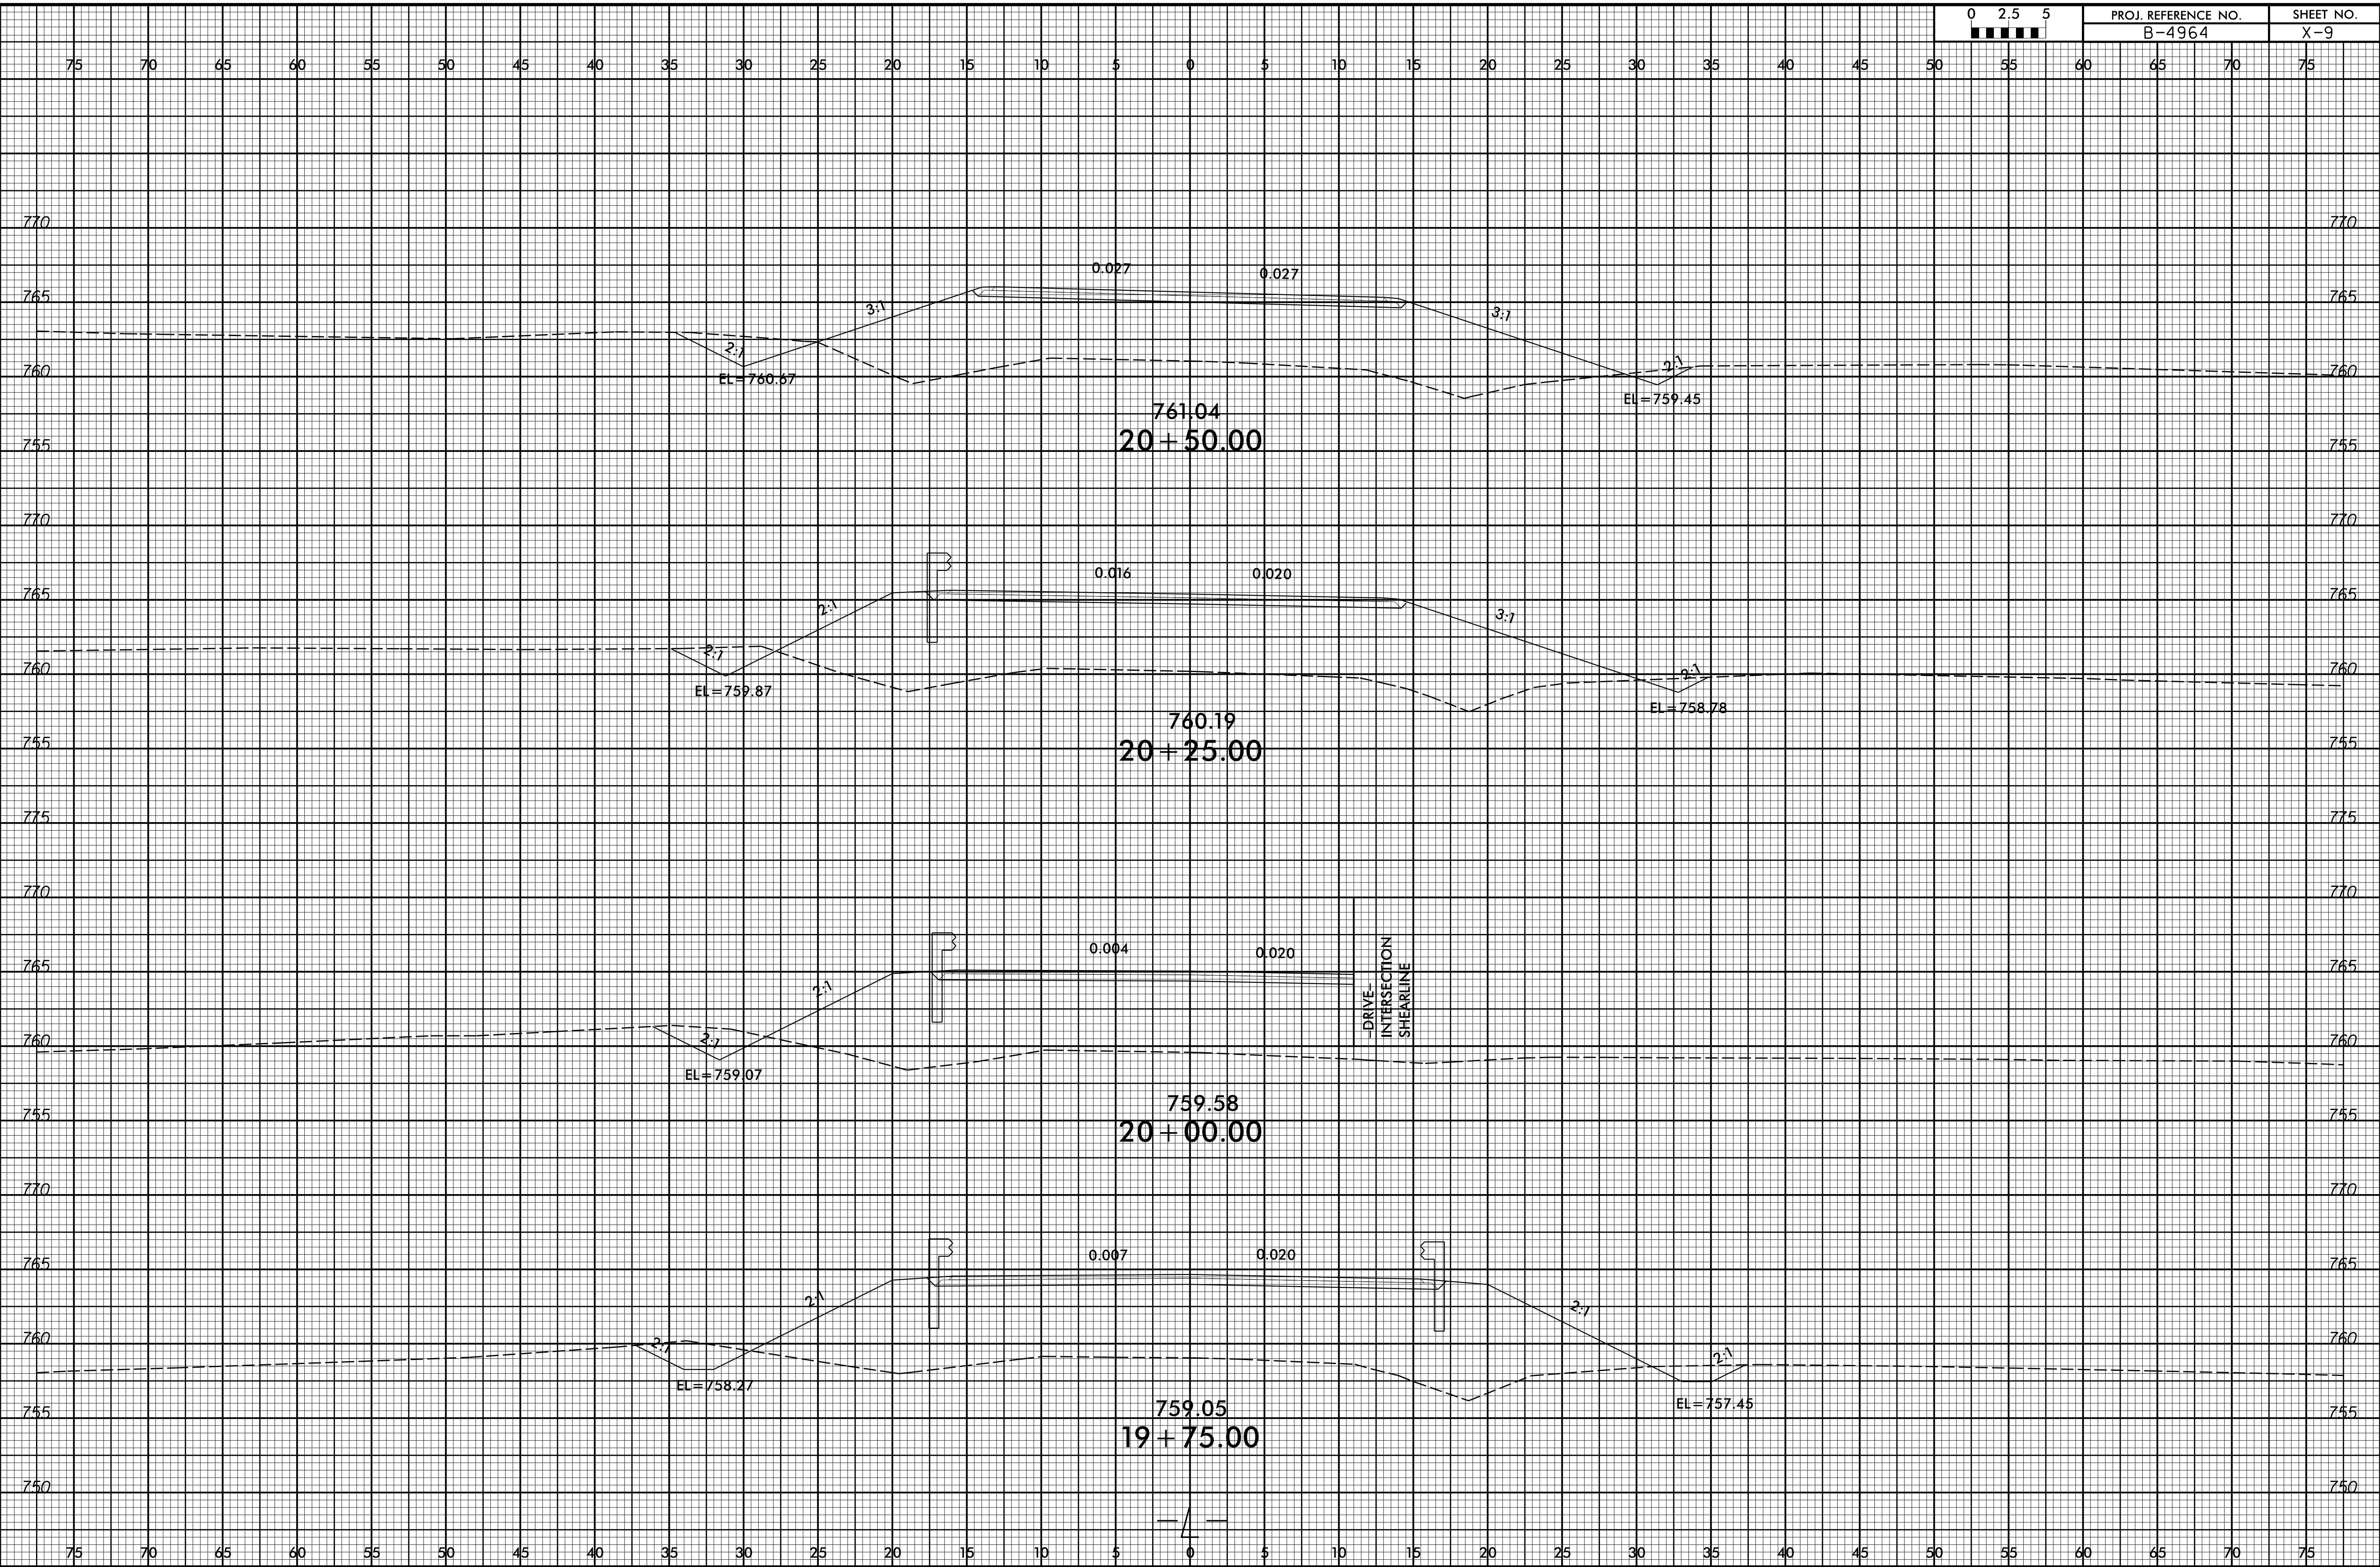

8/23/99

7/5/2017
 I:\B4964_Rdy_xpl.dgn
 User: ercane