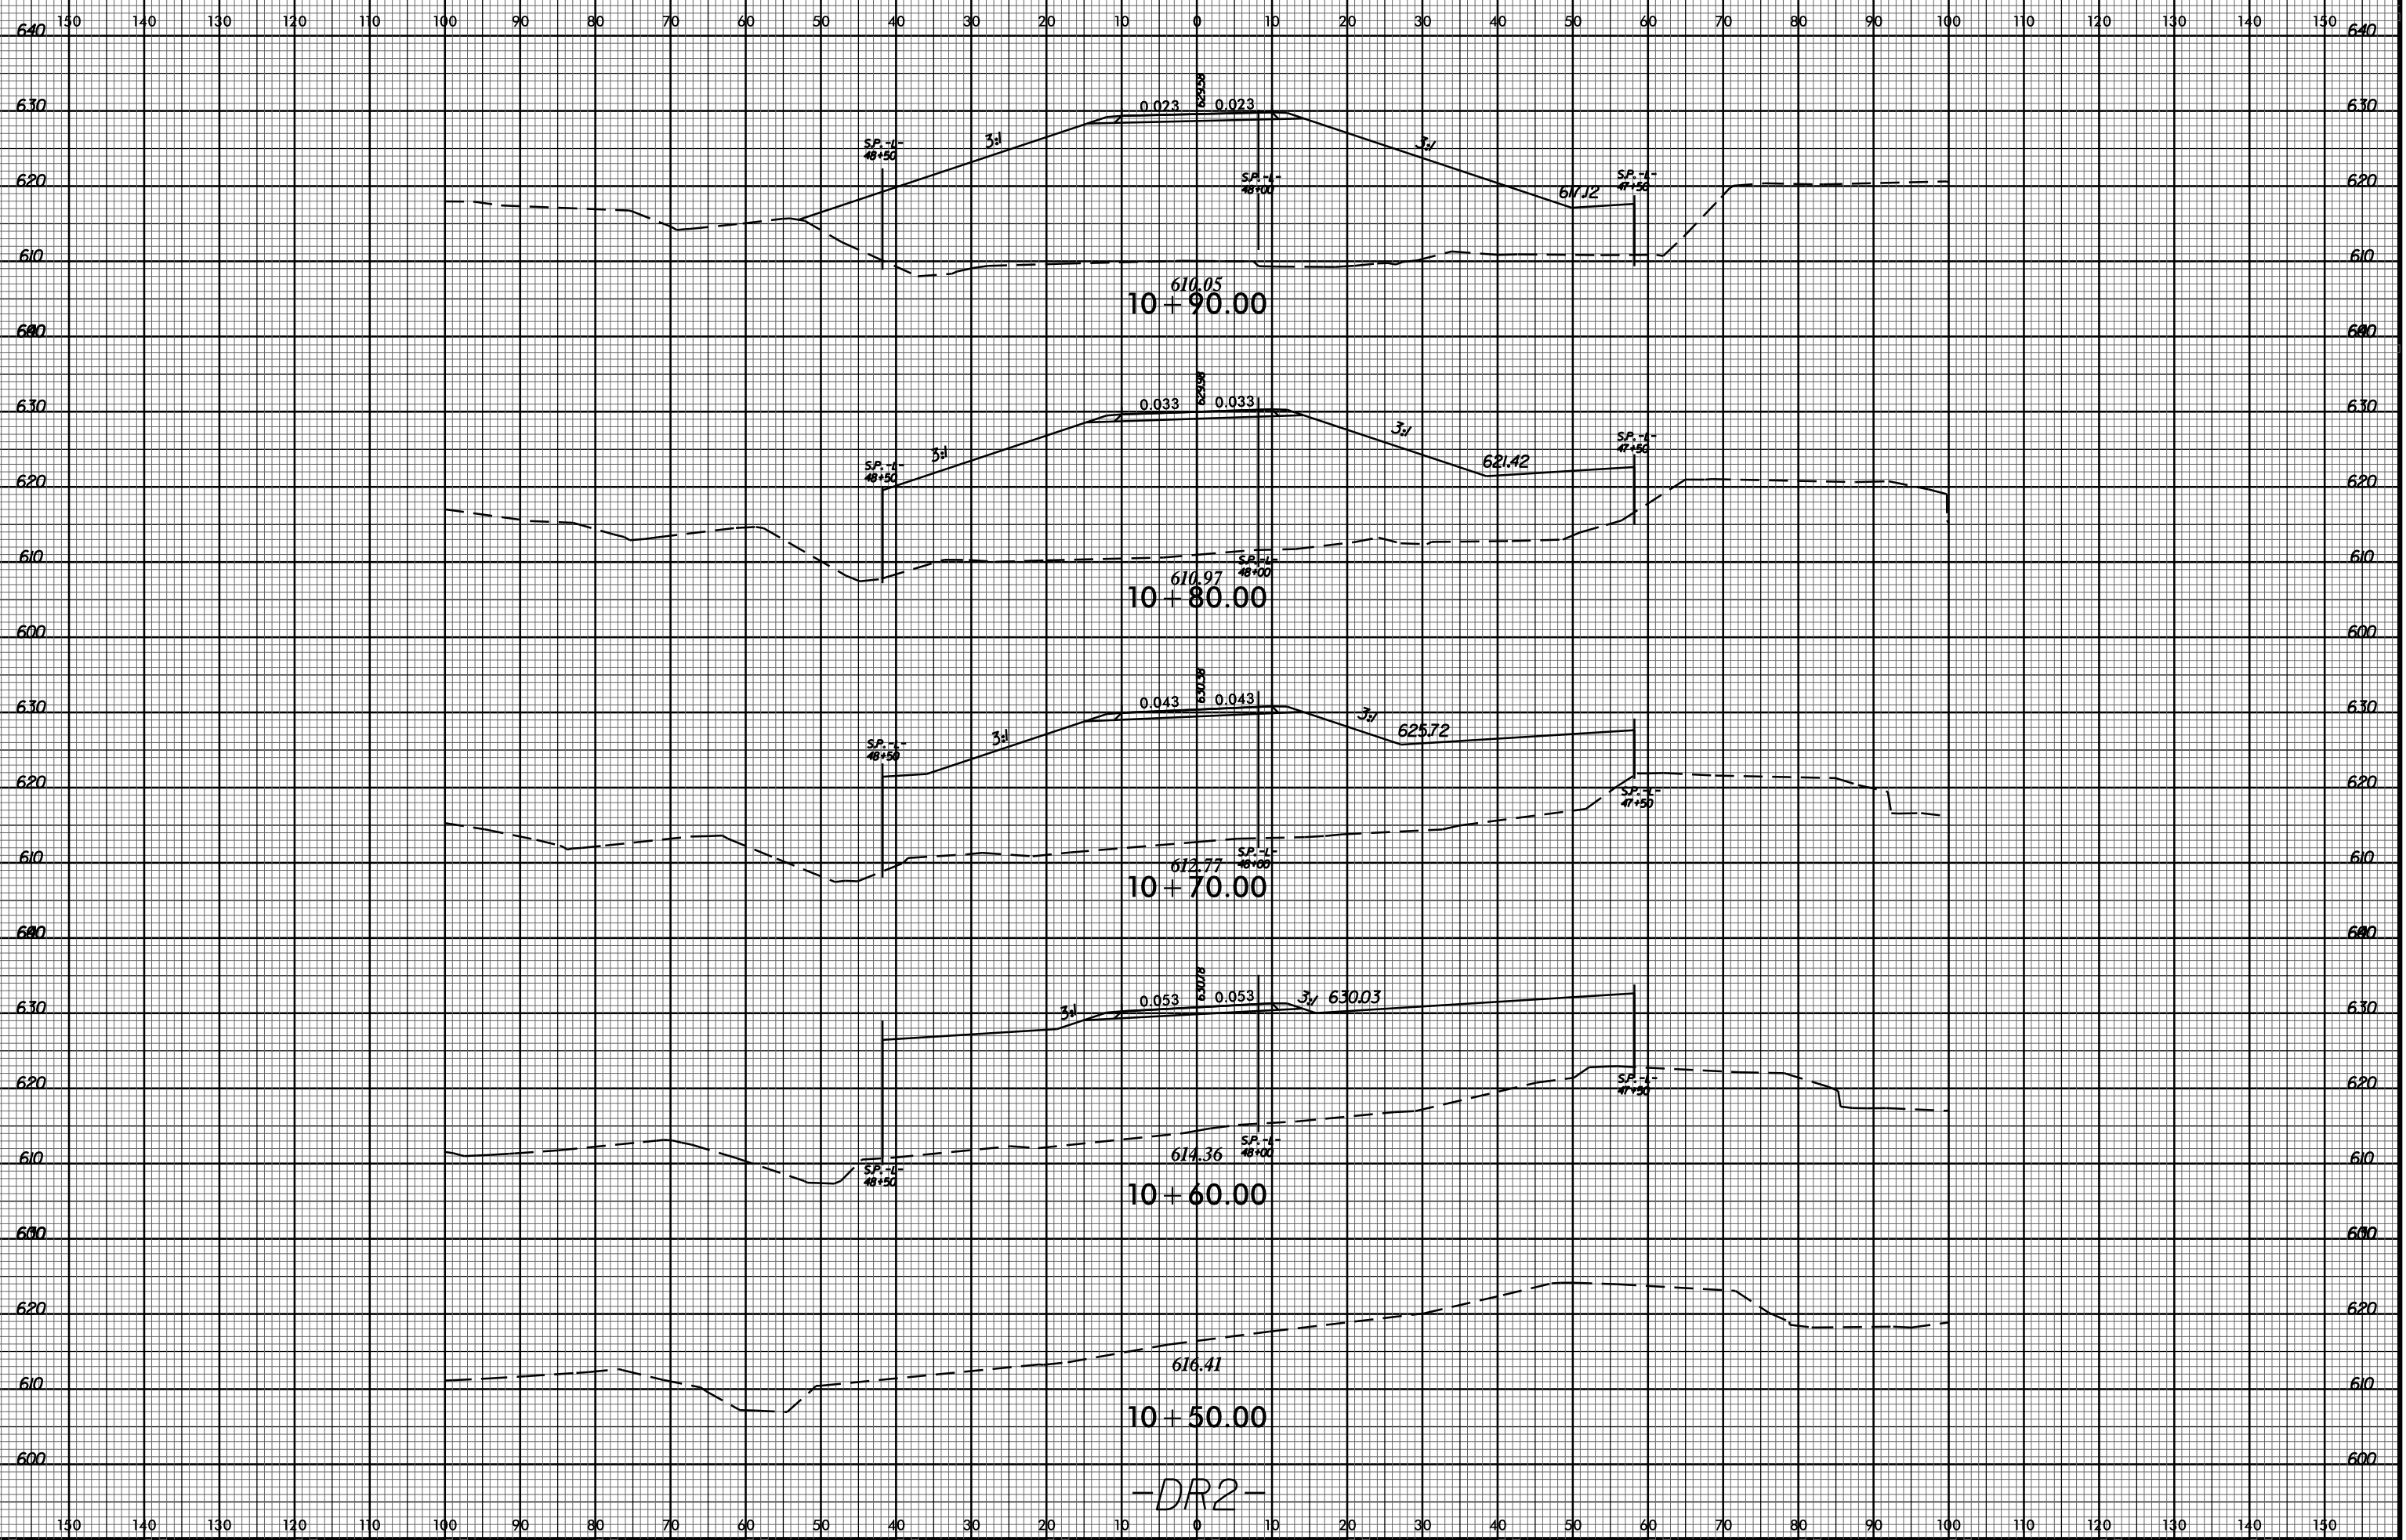

8/23/99

-DR2-

06-DEC-2016 10:58  
RAY\pcode\XSCV\U-3633\_Rduj\_xpl\_DR2.dgn  
\$\$\$\$USERNAME\$\$\$\$