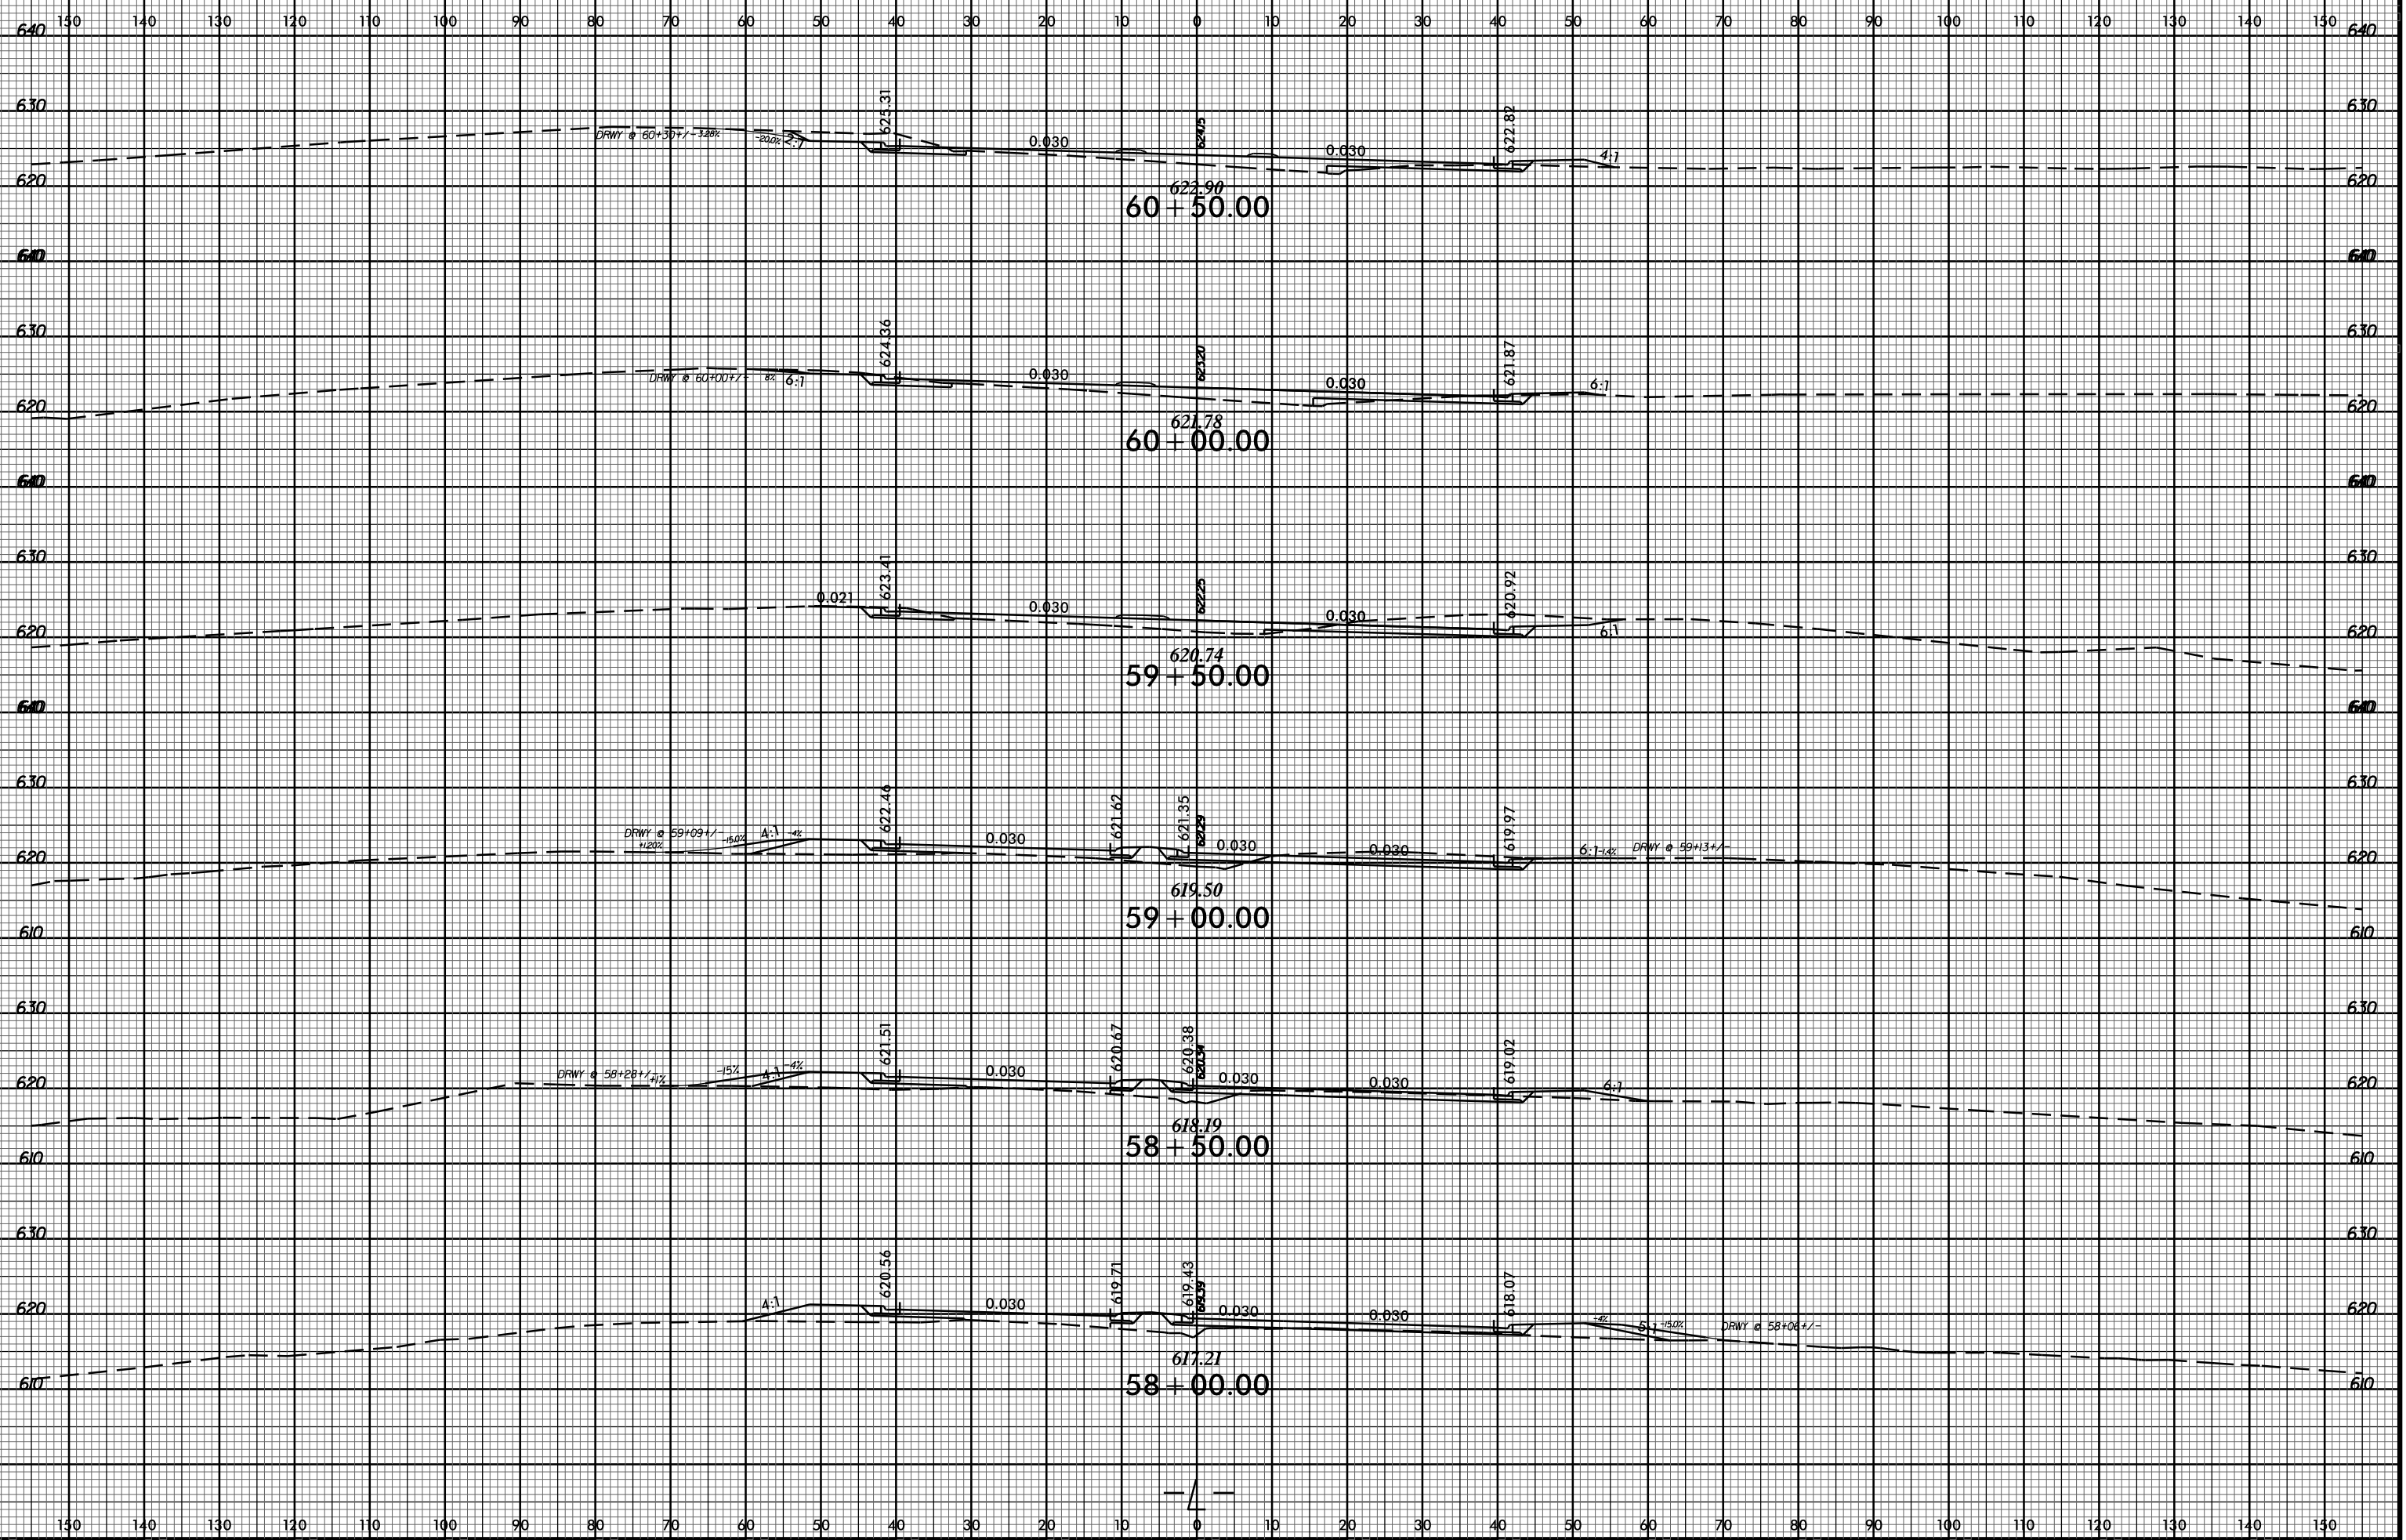

8/23/99

06-DEC-2016 10:57
RAY.PODOLNY\XSC\U-3633_Rduj_xpl.dgn
\$\$\$\$USERNAME\$\$\$\$