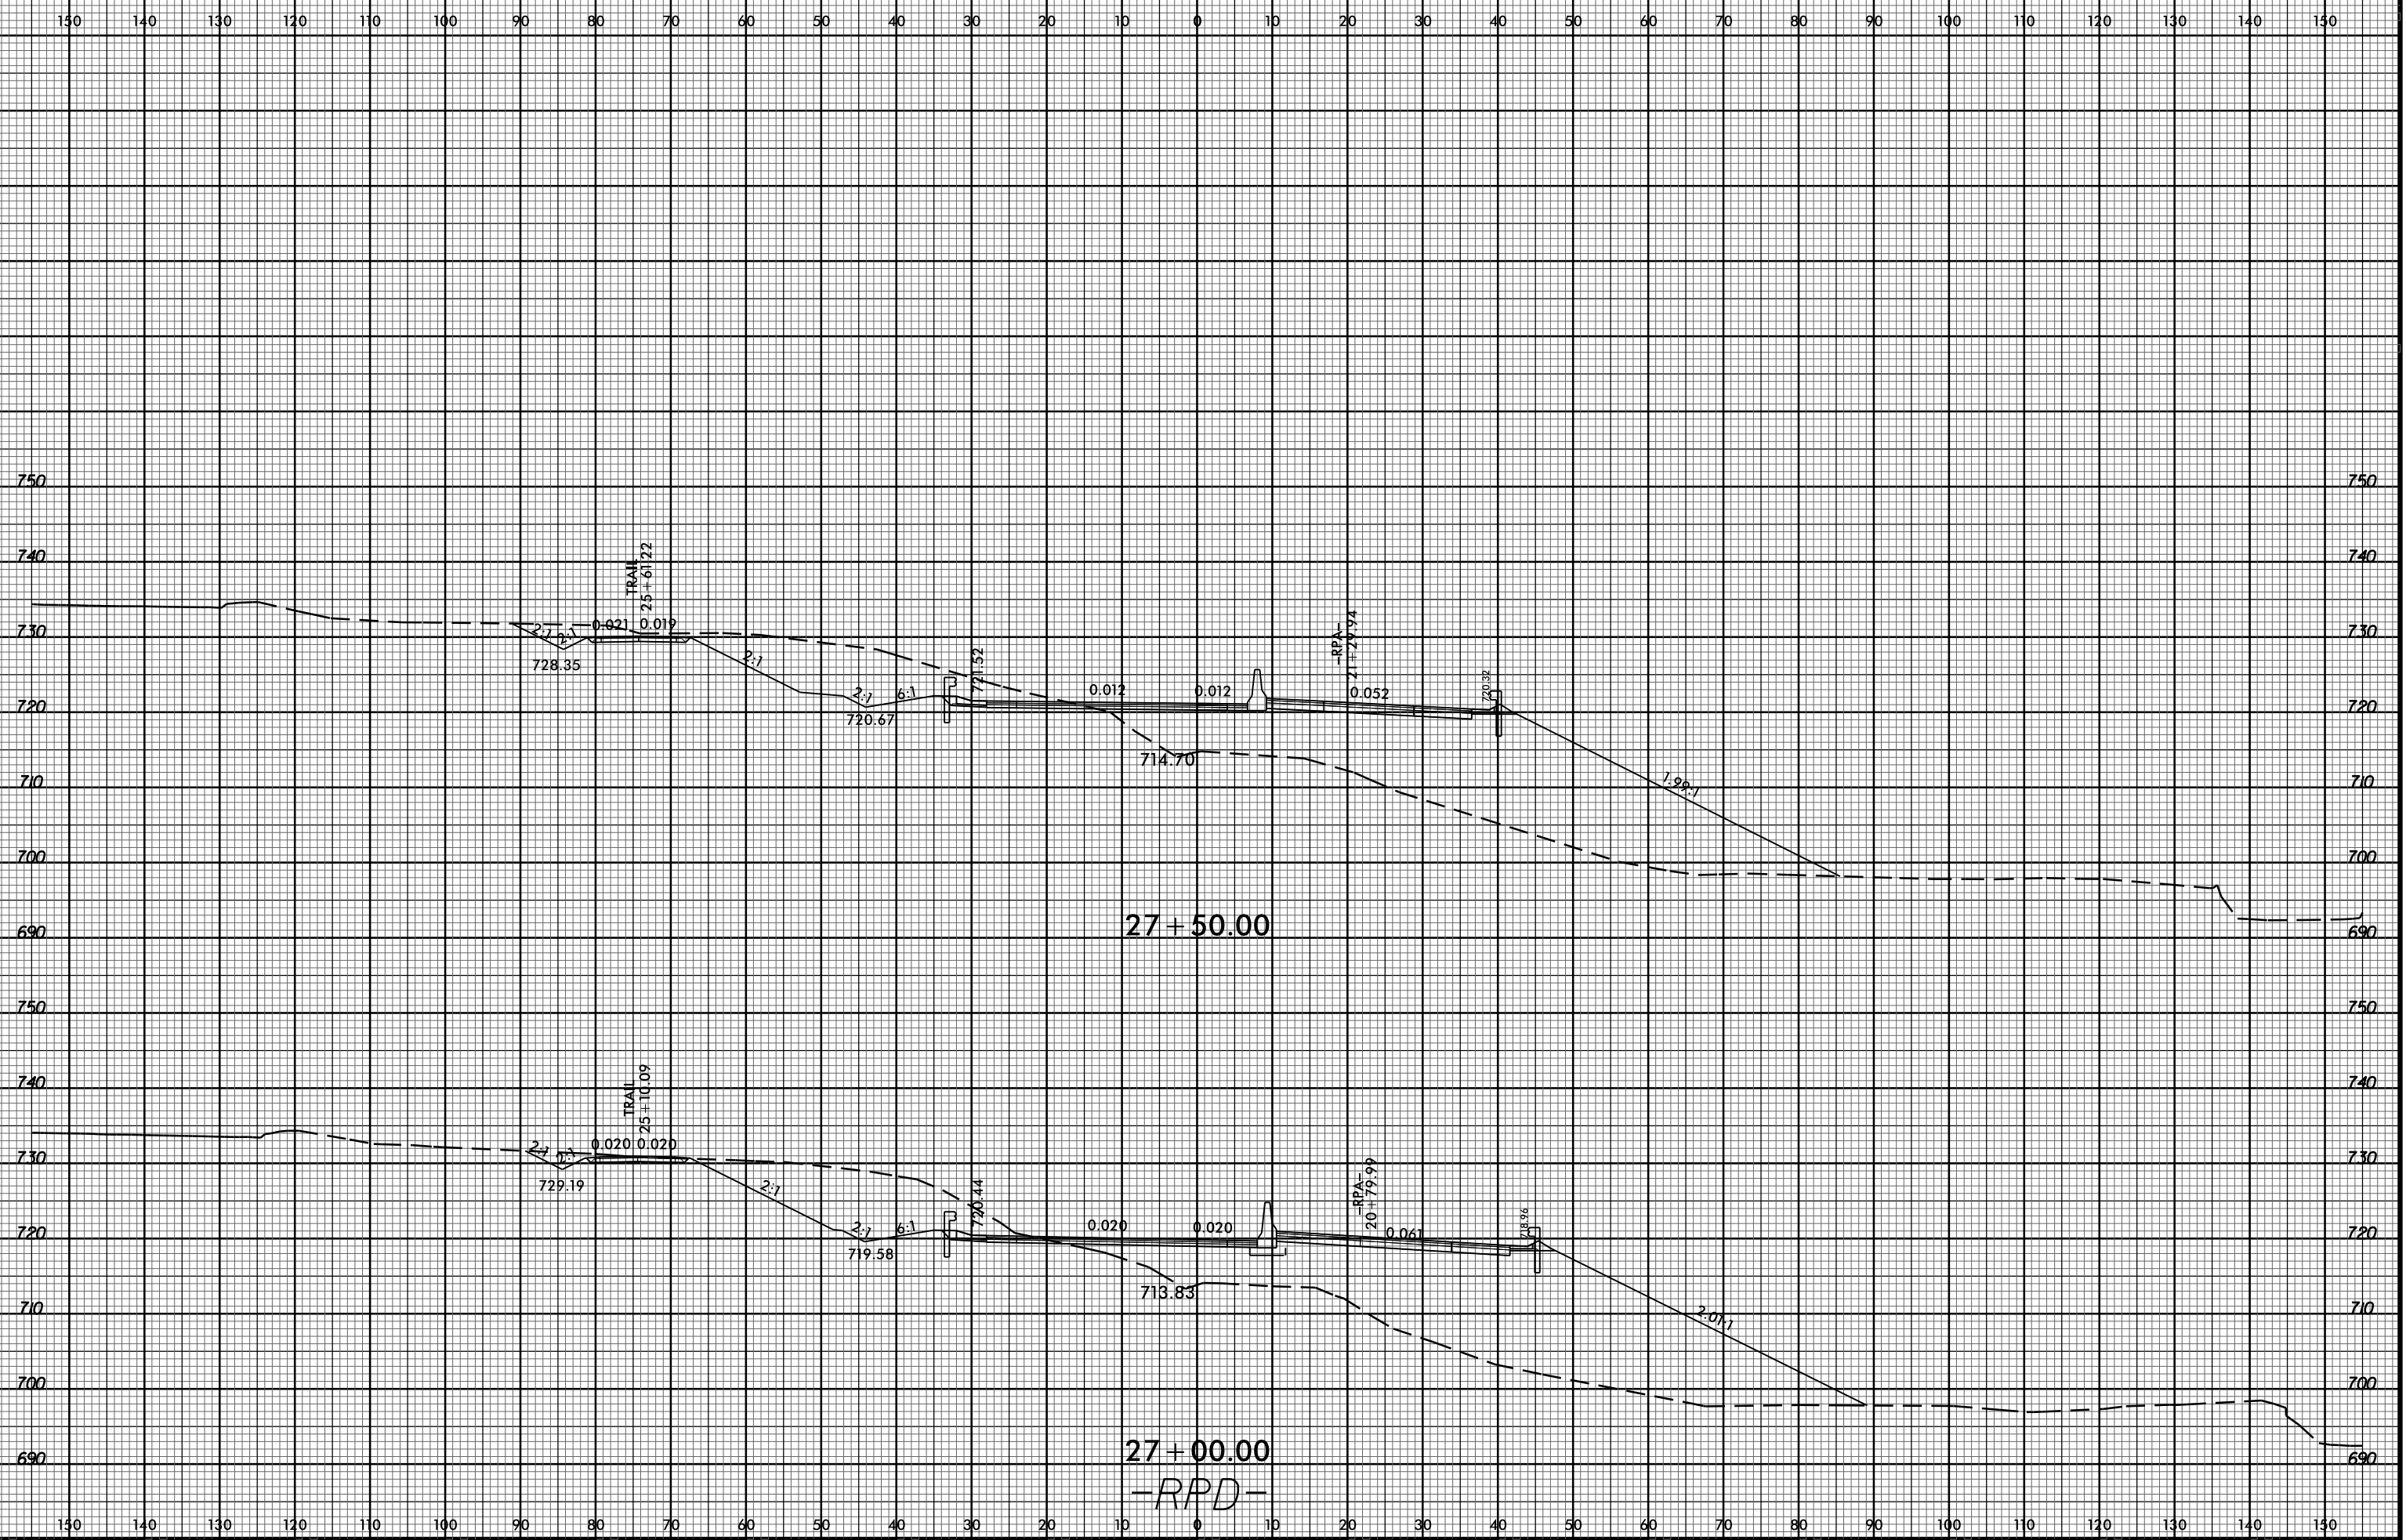

8/23/99

18 - JAN - 2017 15:31
R:\Roadwork\15000\15000\15000.Rdy.Xpl.rpd.dgn
\$\$\$\$USERNAME\$\$\$\$

27+50.00

27+00.00

-RPD-