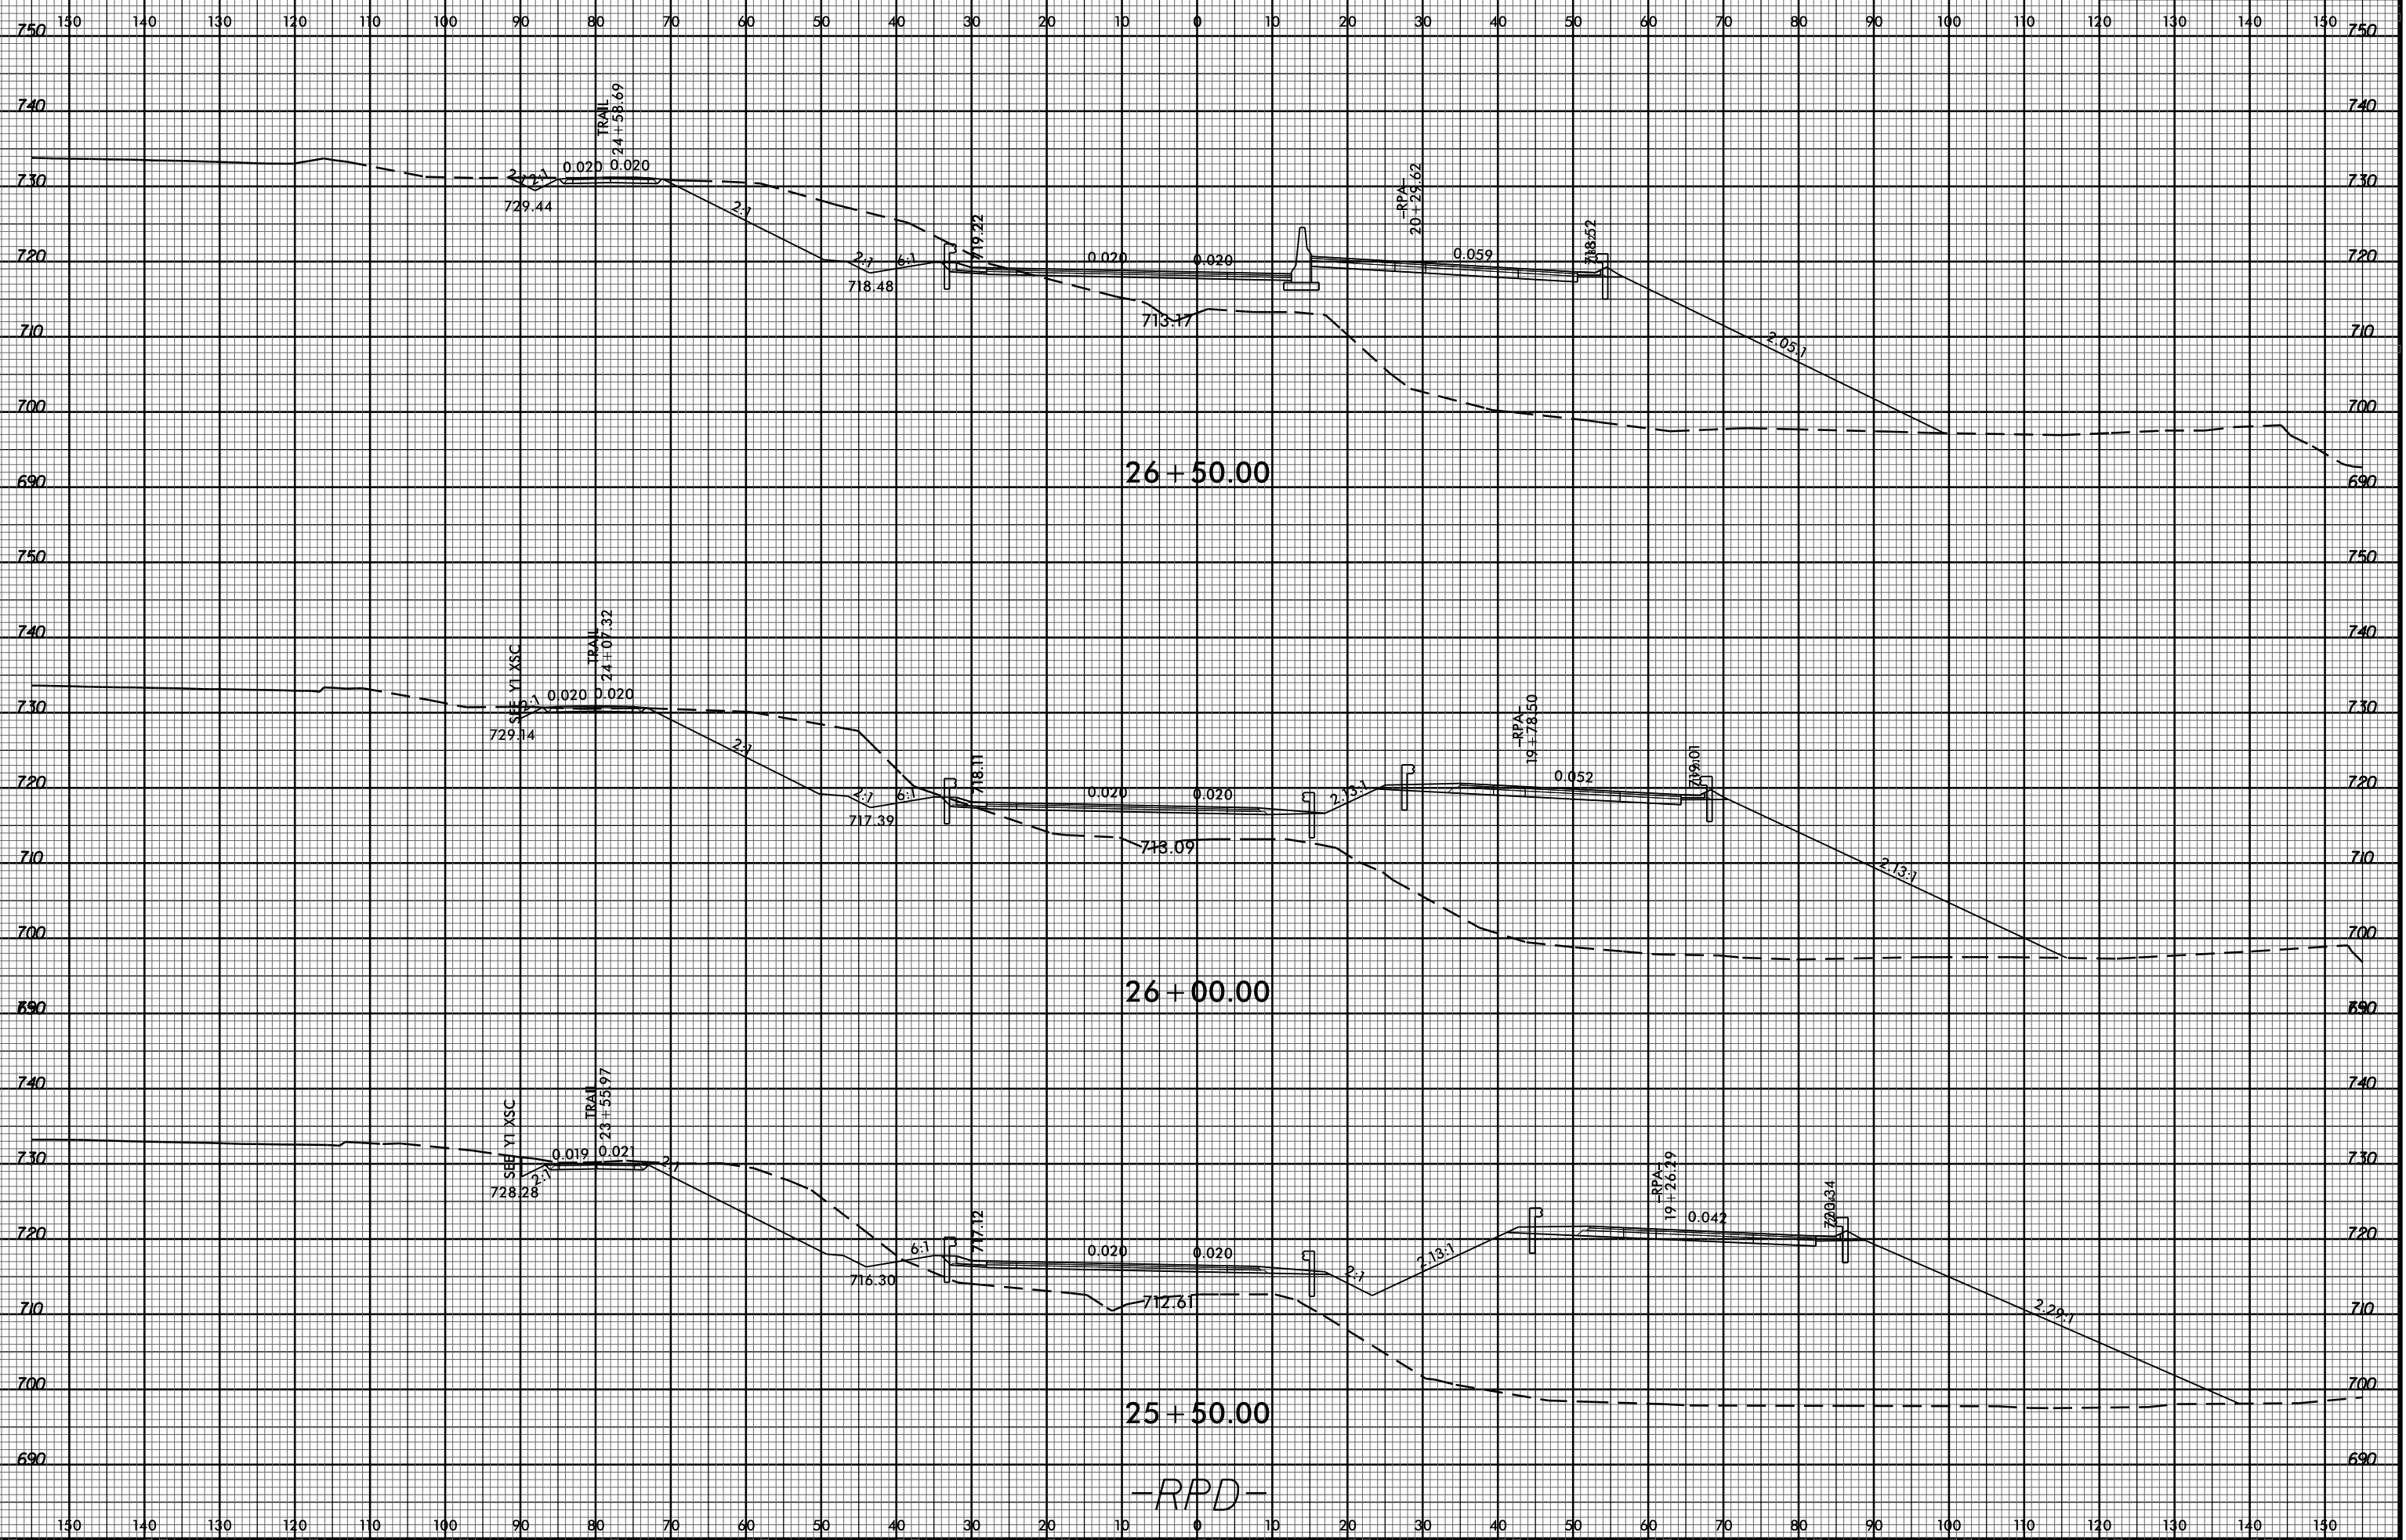

8/23/99

18 JAN 2017 15:31  
R:\Projects\I-5000\Certior-Modeling\Xpl\50000\_Rdy\_Xpl\_rpd.dgn  
\$\$\$\$USERNAME\$\$\$\$