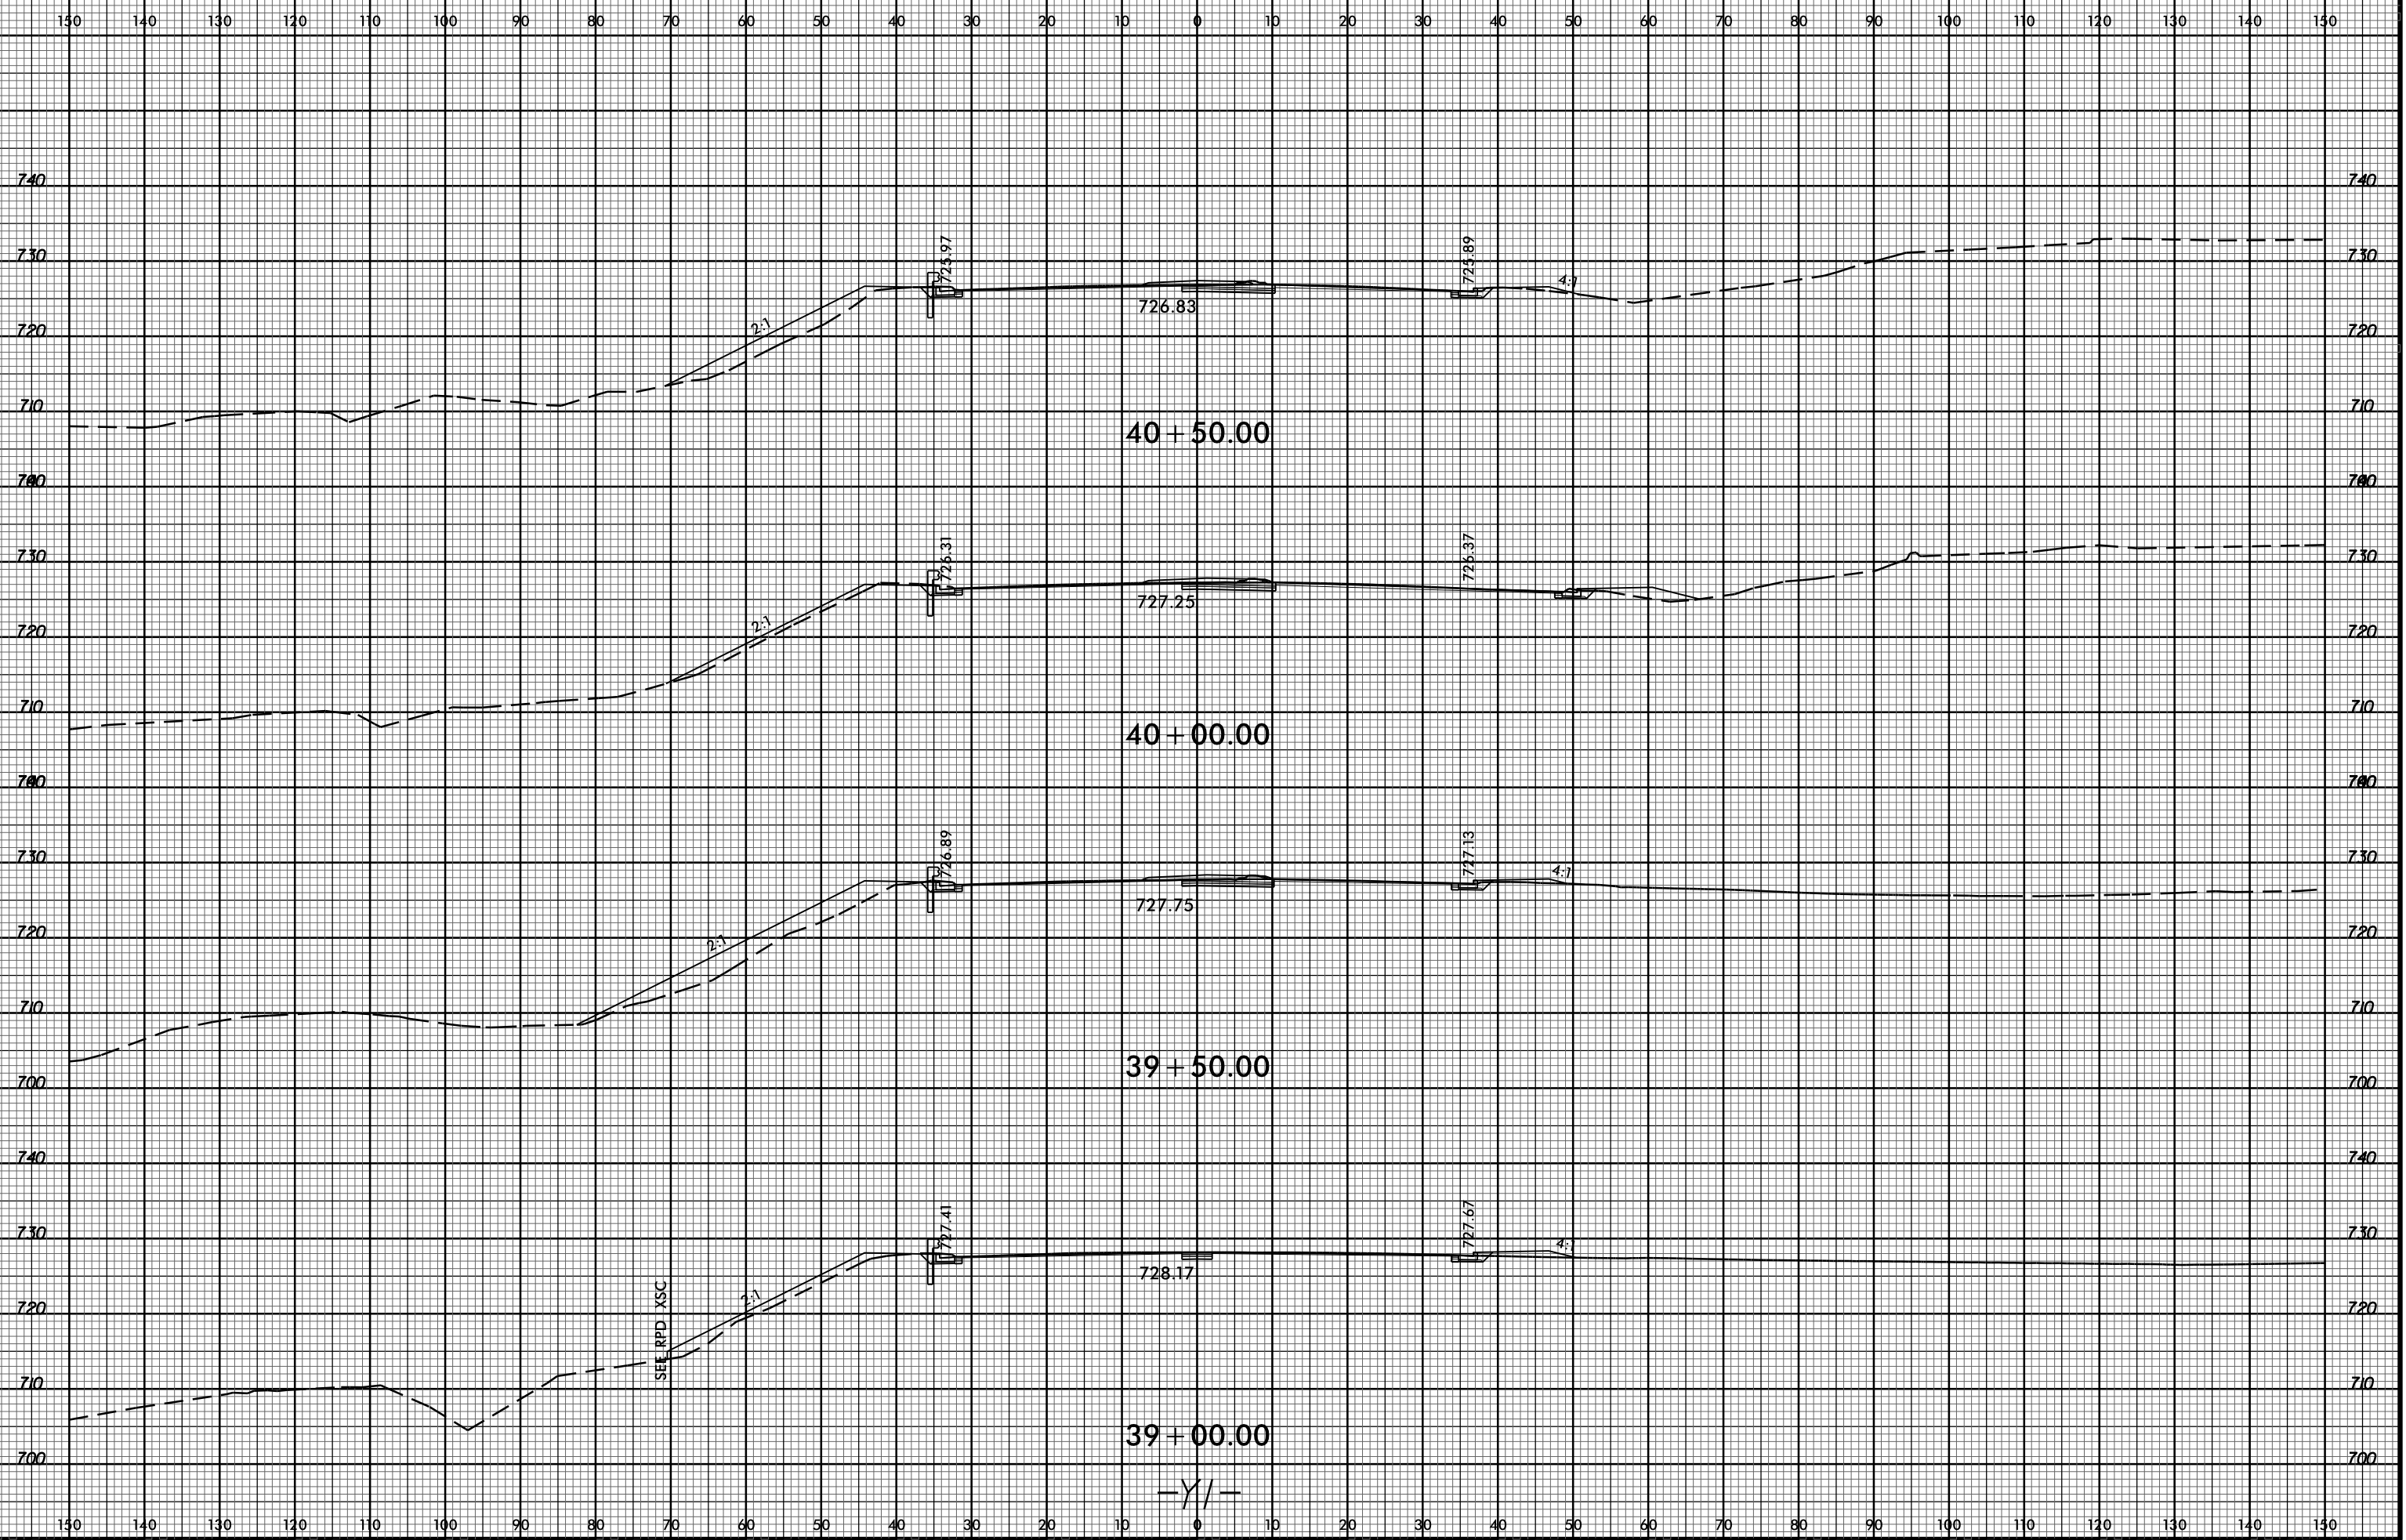

8/23/99

14-NOV-2016 09:51
R:\Roads\N\Cur\Cor-Modeling\Xp1\I5000_Rdy_Xp1_L1.dgn
\$\$\$\$USERNAME\$\$\$\$