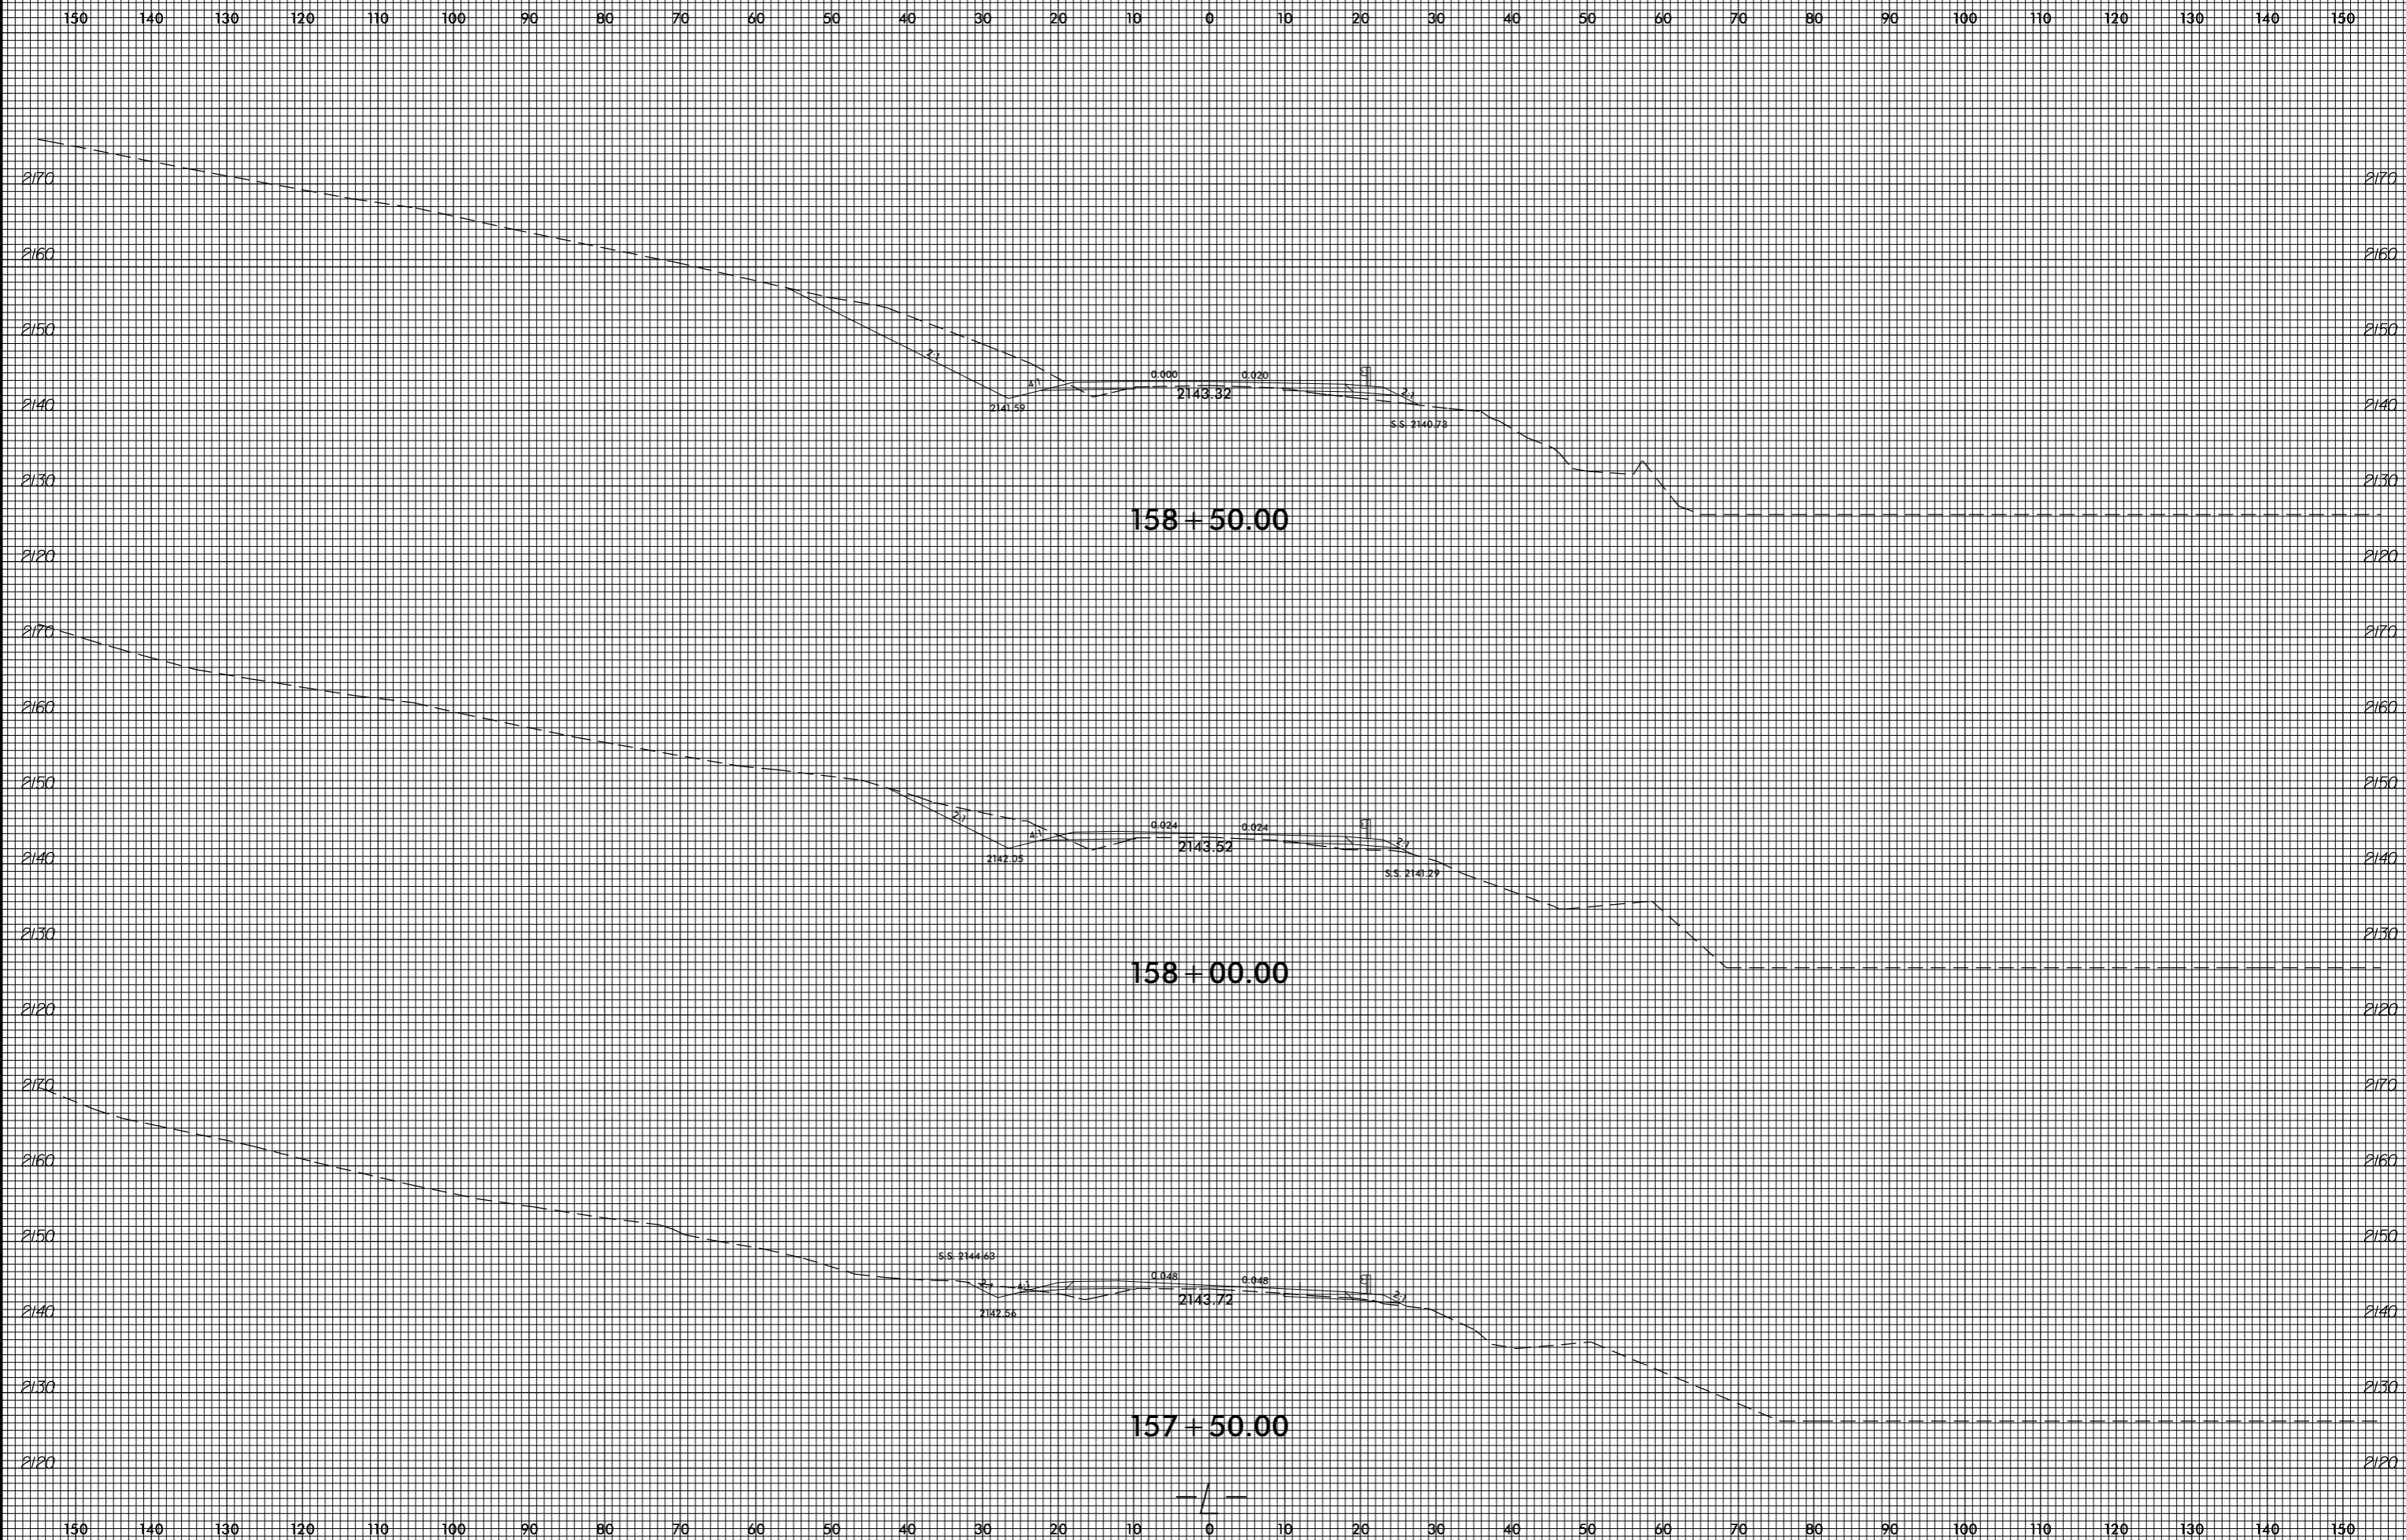

8/23/99

0 5 10	PROJ. REFERENCE NO. R-4753	SHEET NO. X-183
--------	-------------------------------	--------------------

invalid expression
i:\Xsc\14753_Rdy_xpl.L.dgn
User: eers@stark