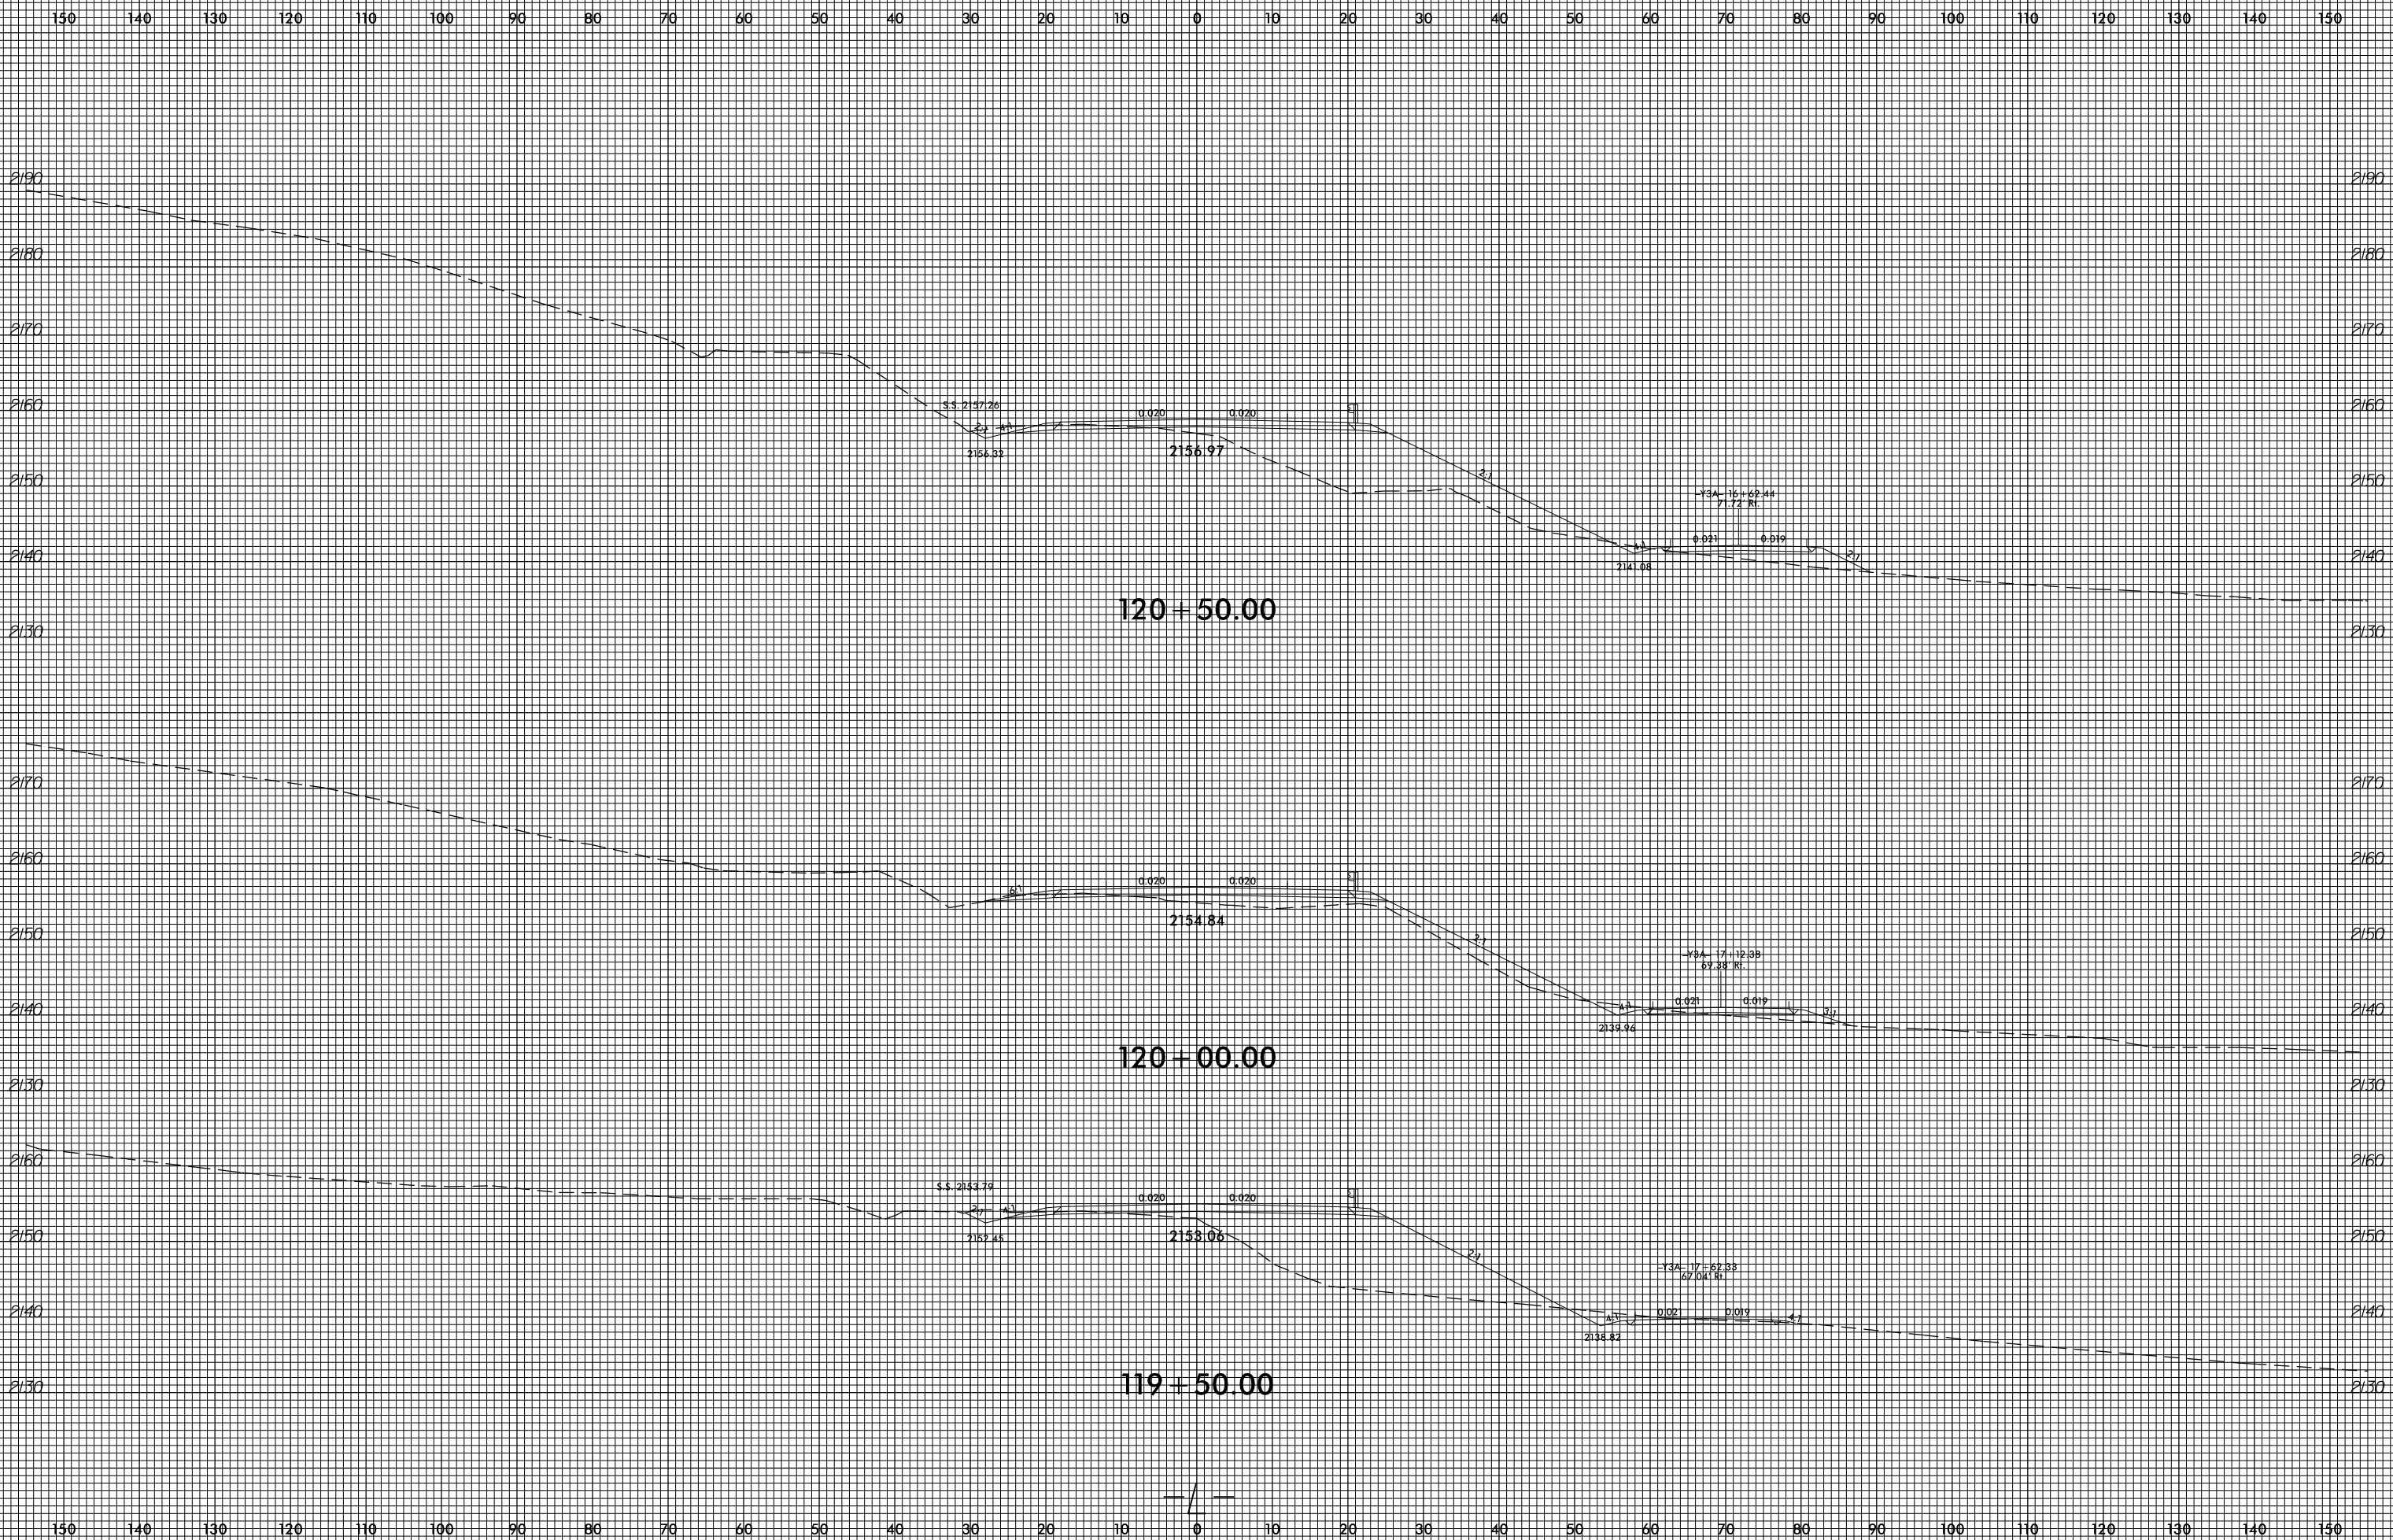

8/23/99

0 5 10	PROJ. REFERENCE NO. R-4753	SHEET NO. X-144
--------	-------------------------------	--------------------

invalid expression
i:\Xsc\14753_Rdy_xpl.L.dgn
User: eers@stark