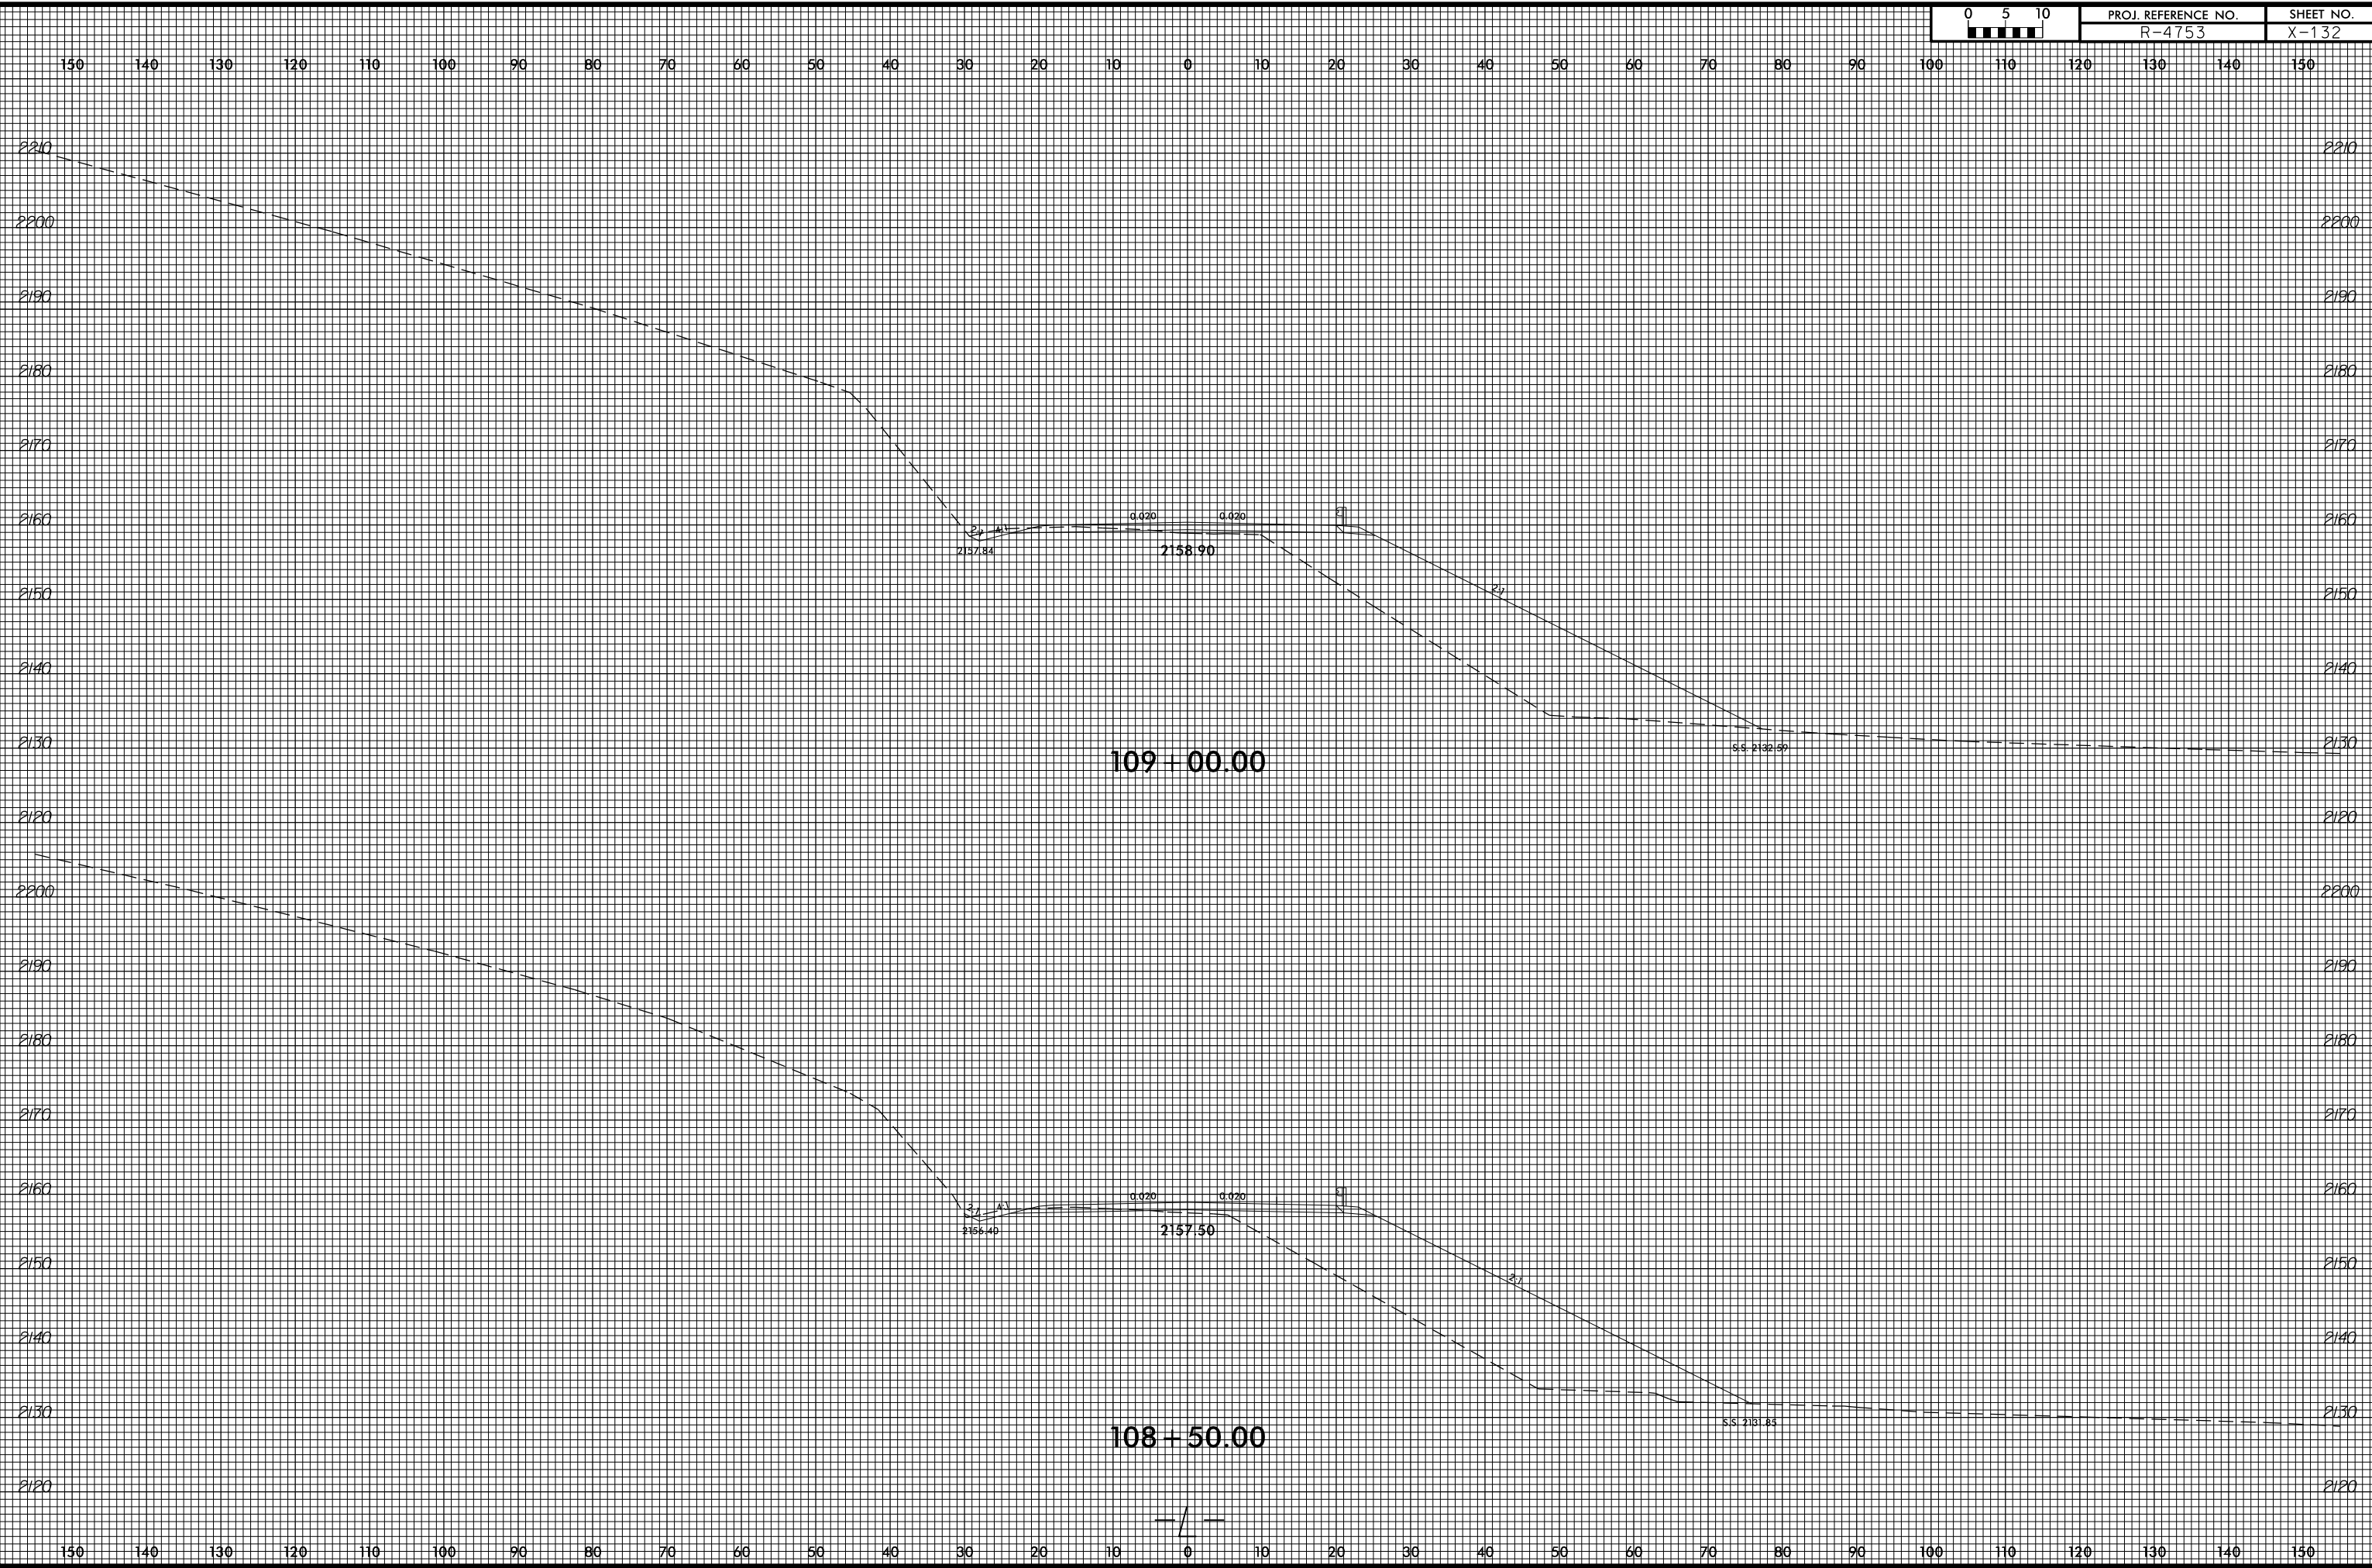

8/23/99

0 5 10	PROJ. REFERENCE NO. R-4753	SHEET NO. X-132
--------	-------------------------------	--------------------

invalid expression
i:\xsc\14753_Rdy_xpl.L.dgn
User: eers@stark