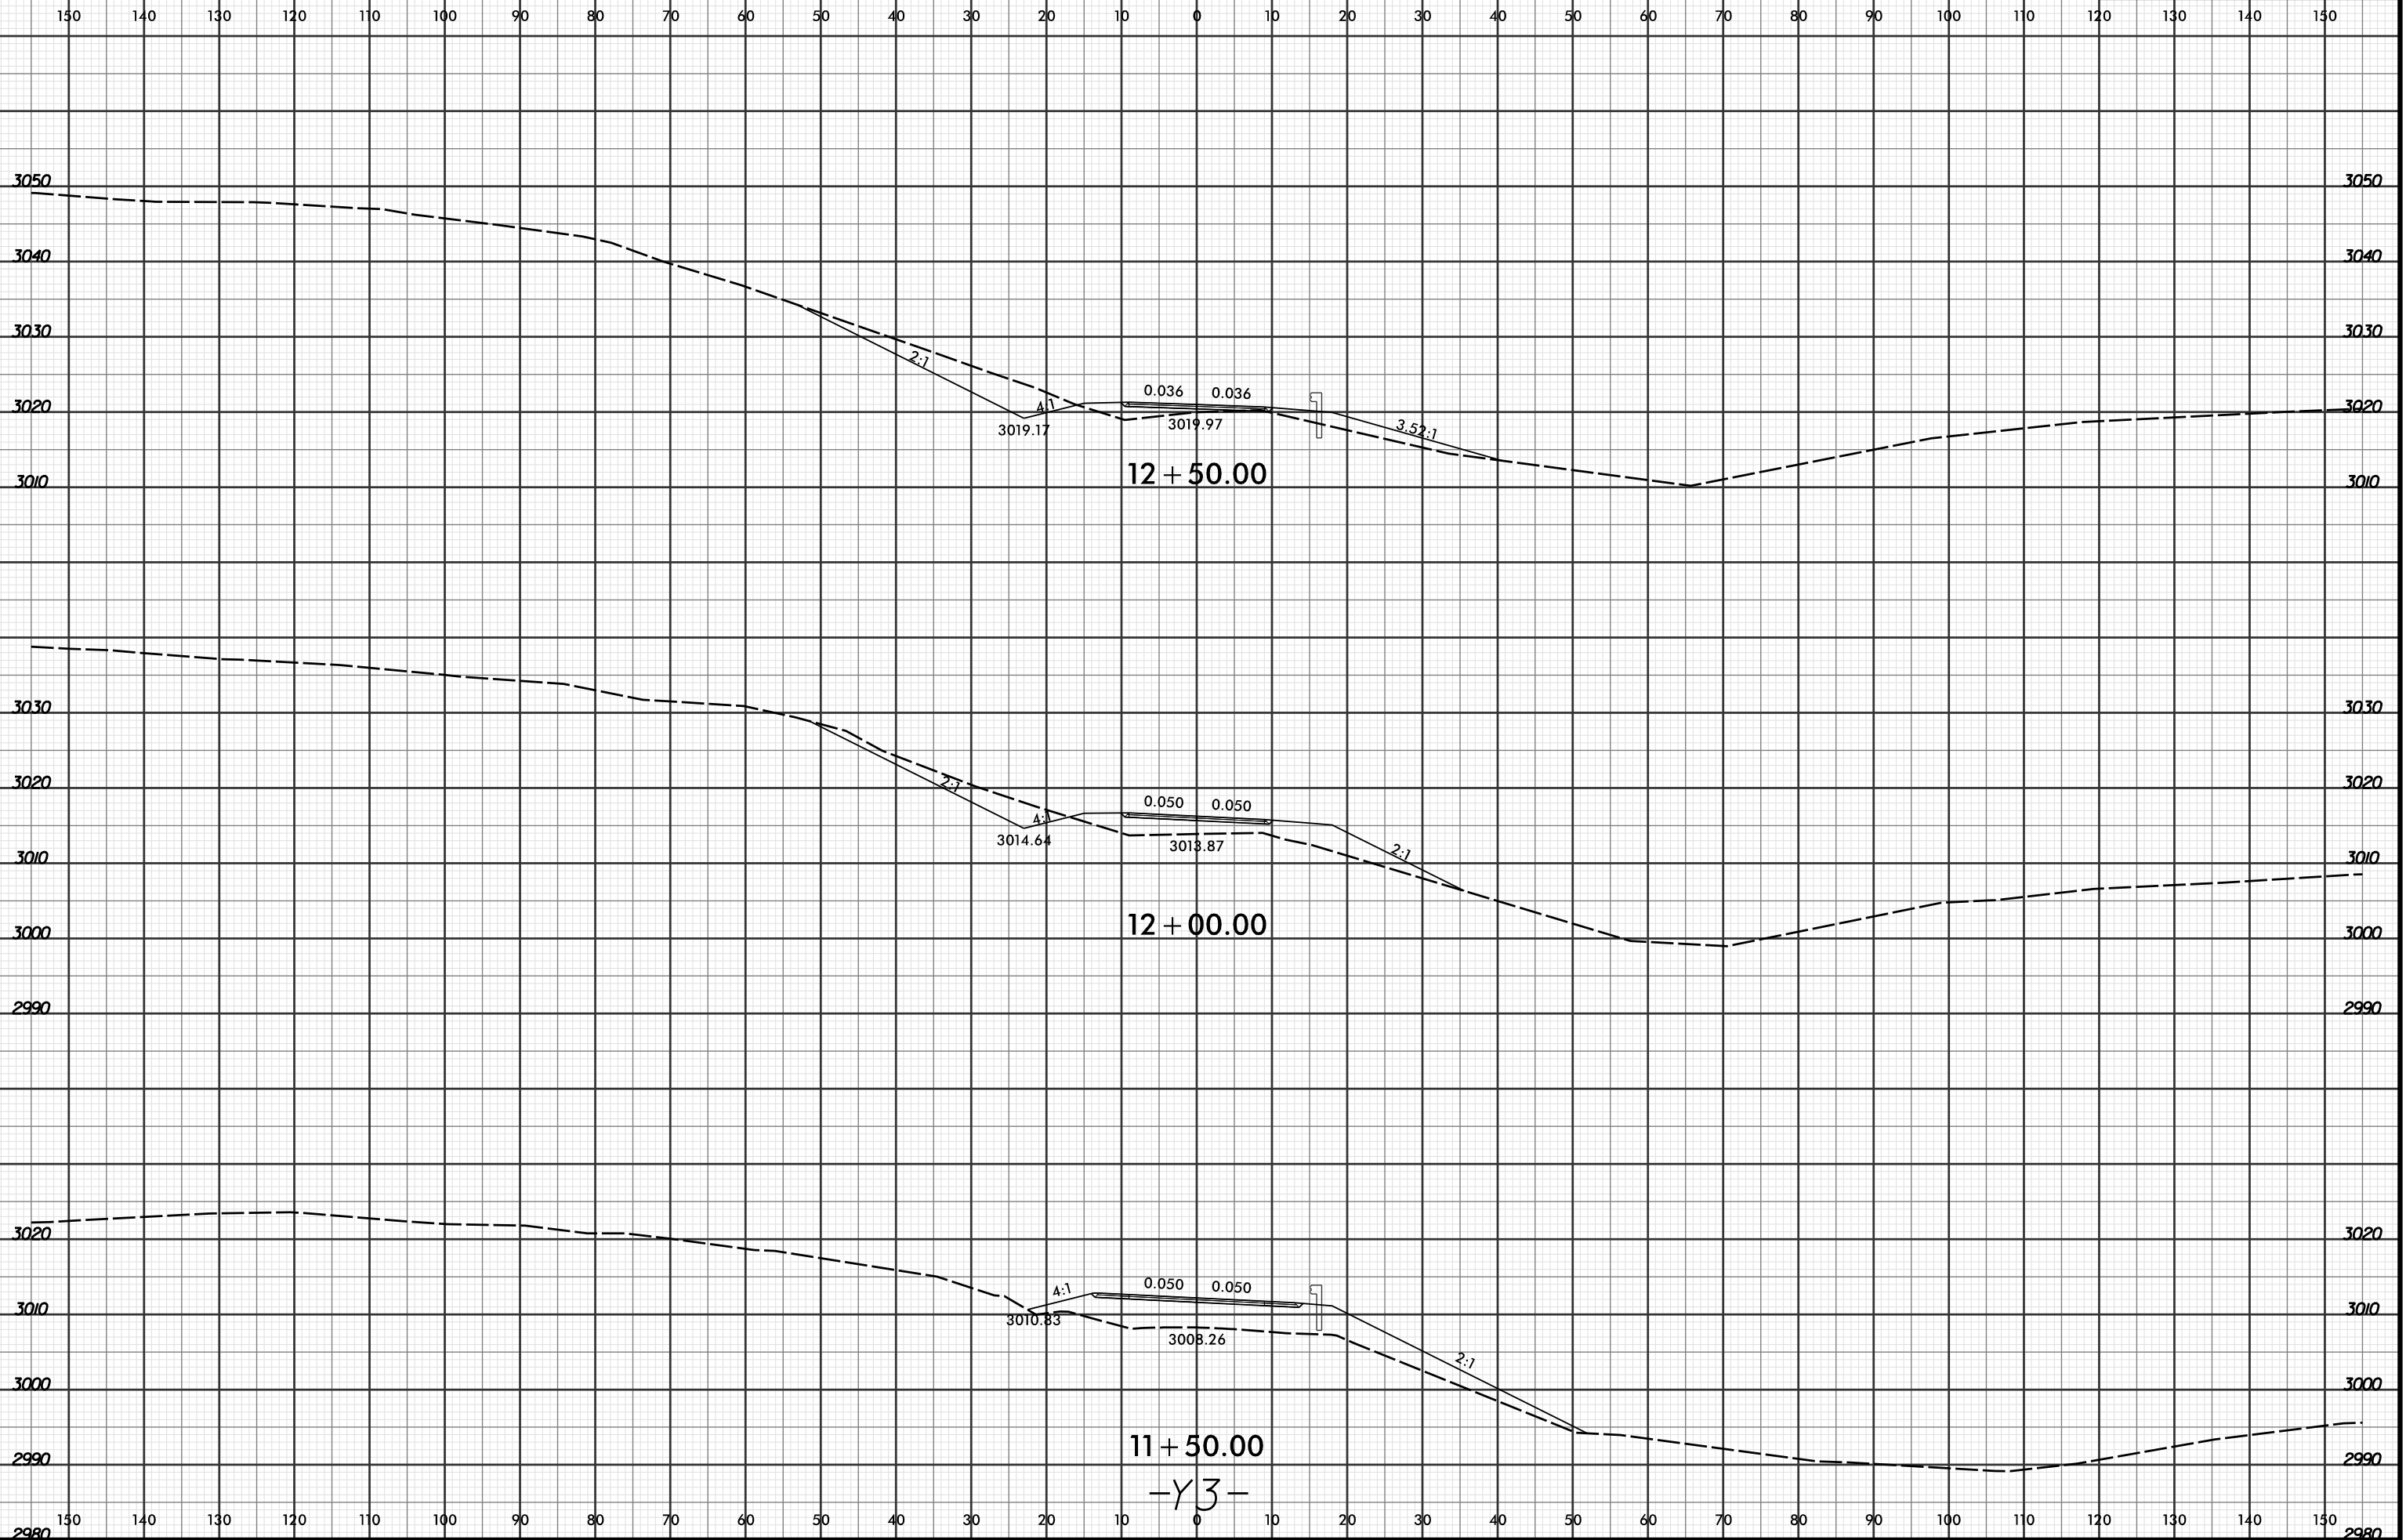

8/23/99

4/18/2016 2:57:18 PM
 R:\Projects\X-674\X-674-R2915C-XPL\R2915C_rdu_xpl_V3.dgn
 LOCHNER

-Y3-