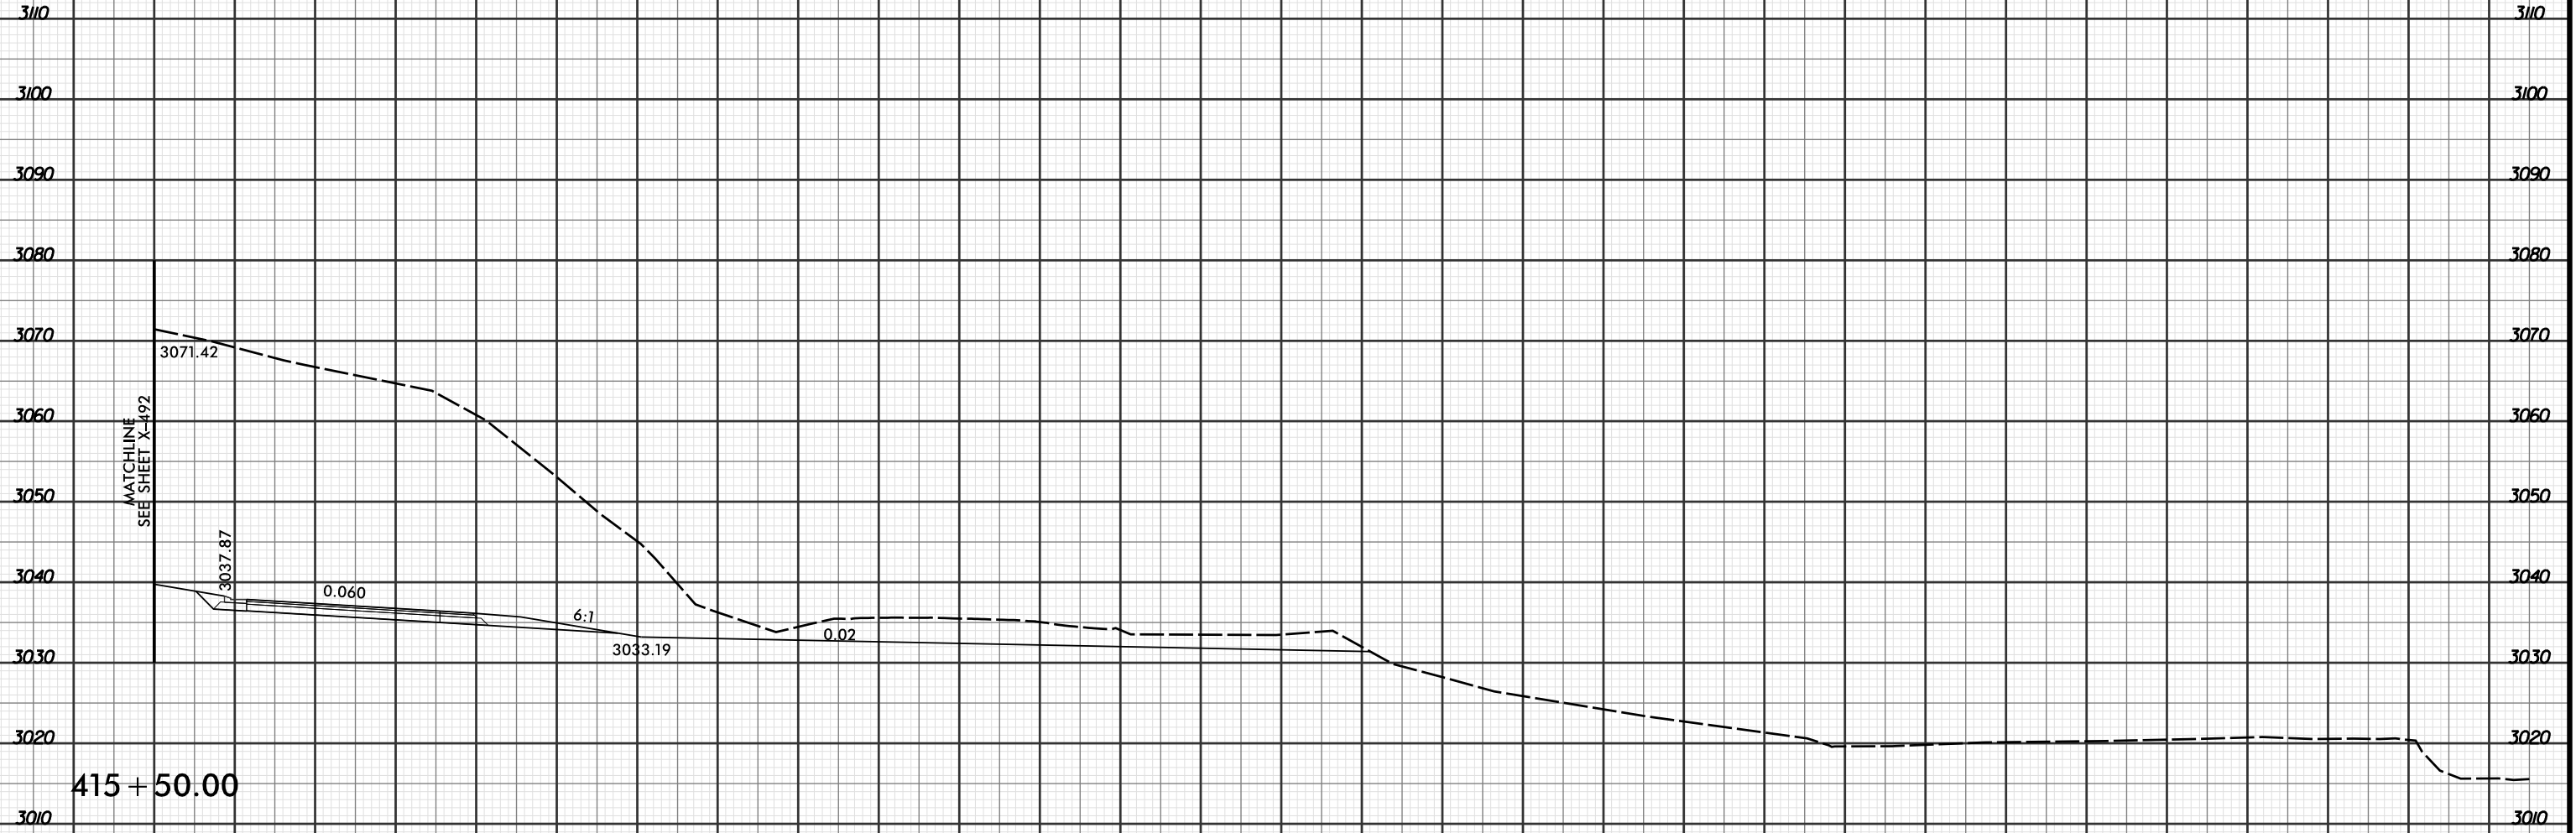

0 10 20 30 40 50 60 70 80 90 100 110 120 130 140 150 160 170 180 190 200 210 220 230 240 250 260 270 280 290

MATCHLINE
SEE SHEET X-492

415 + 50.00