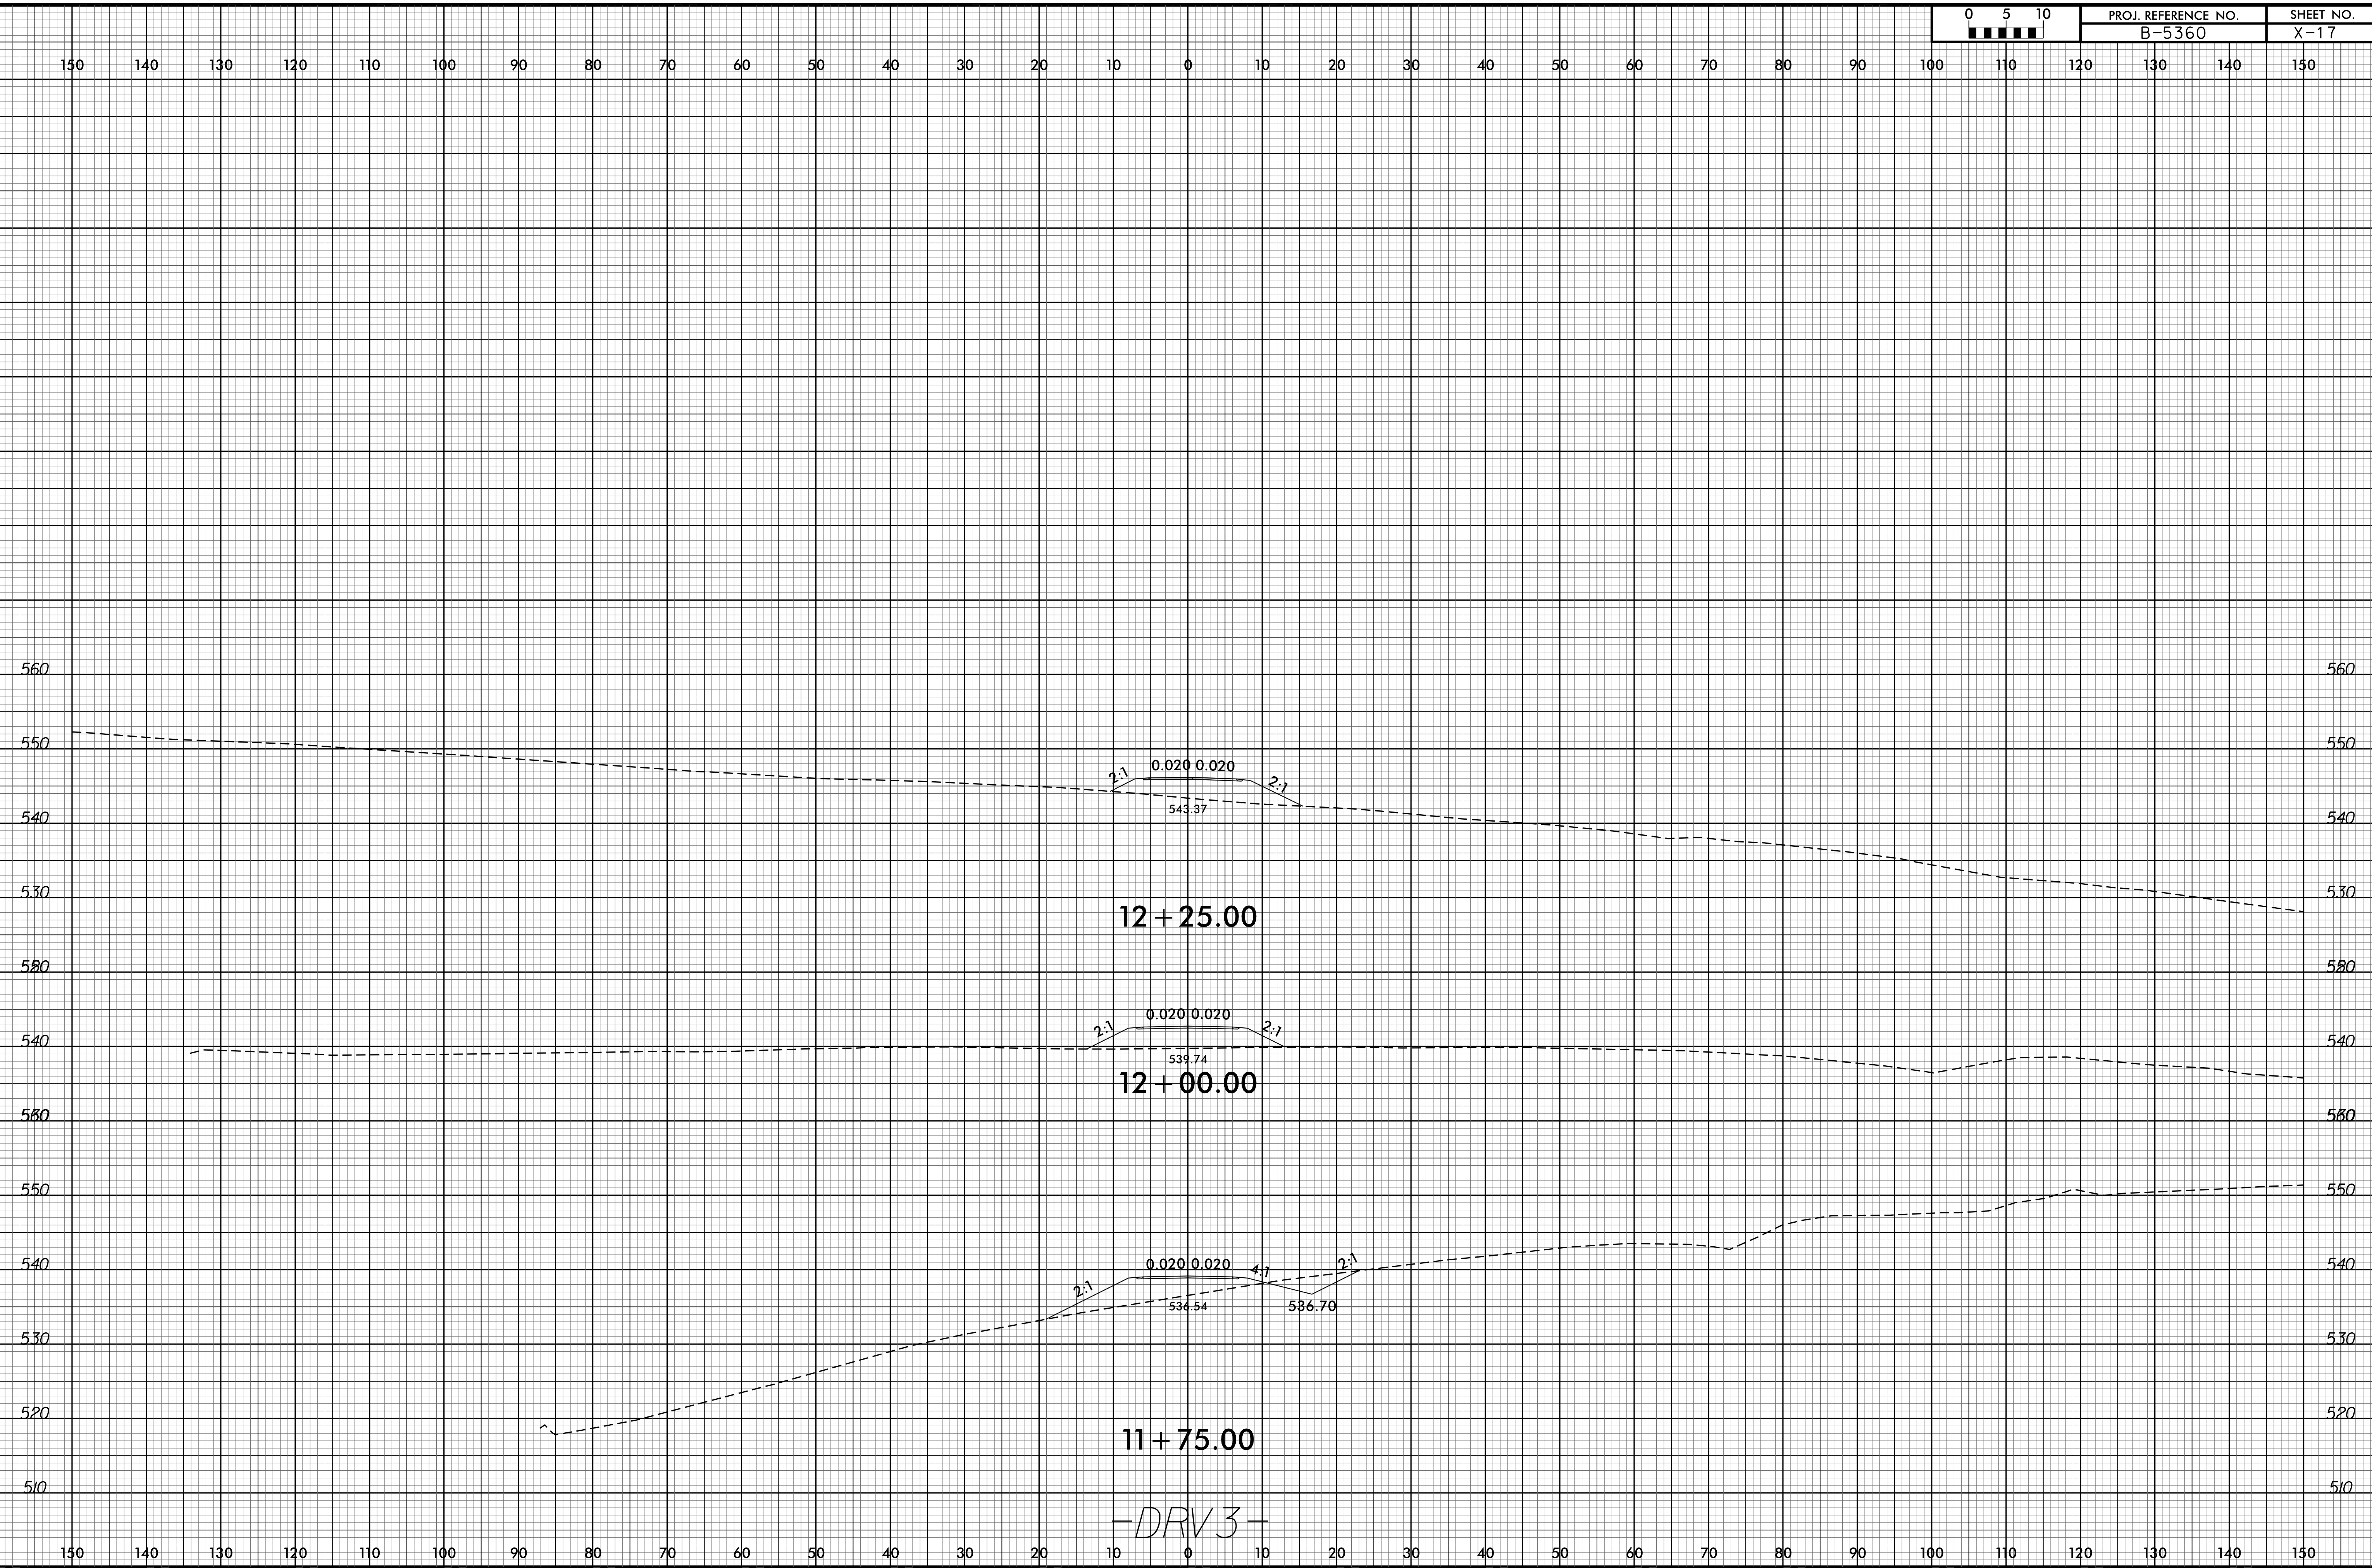

6/23/16

01-SEP-2016 08:10
R:\Roadway\XSC\B-5360_Rdy_DRV_xpl.dgn
\$\$\$\$USERNAME\$\$\$\$

-DRV3-