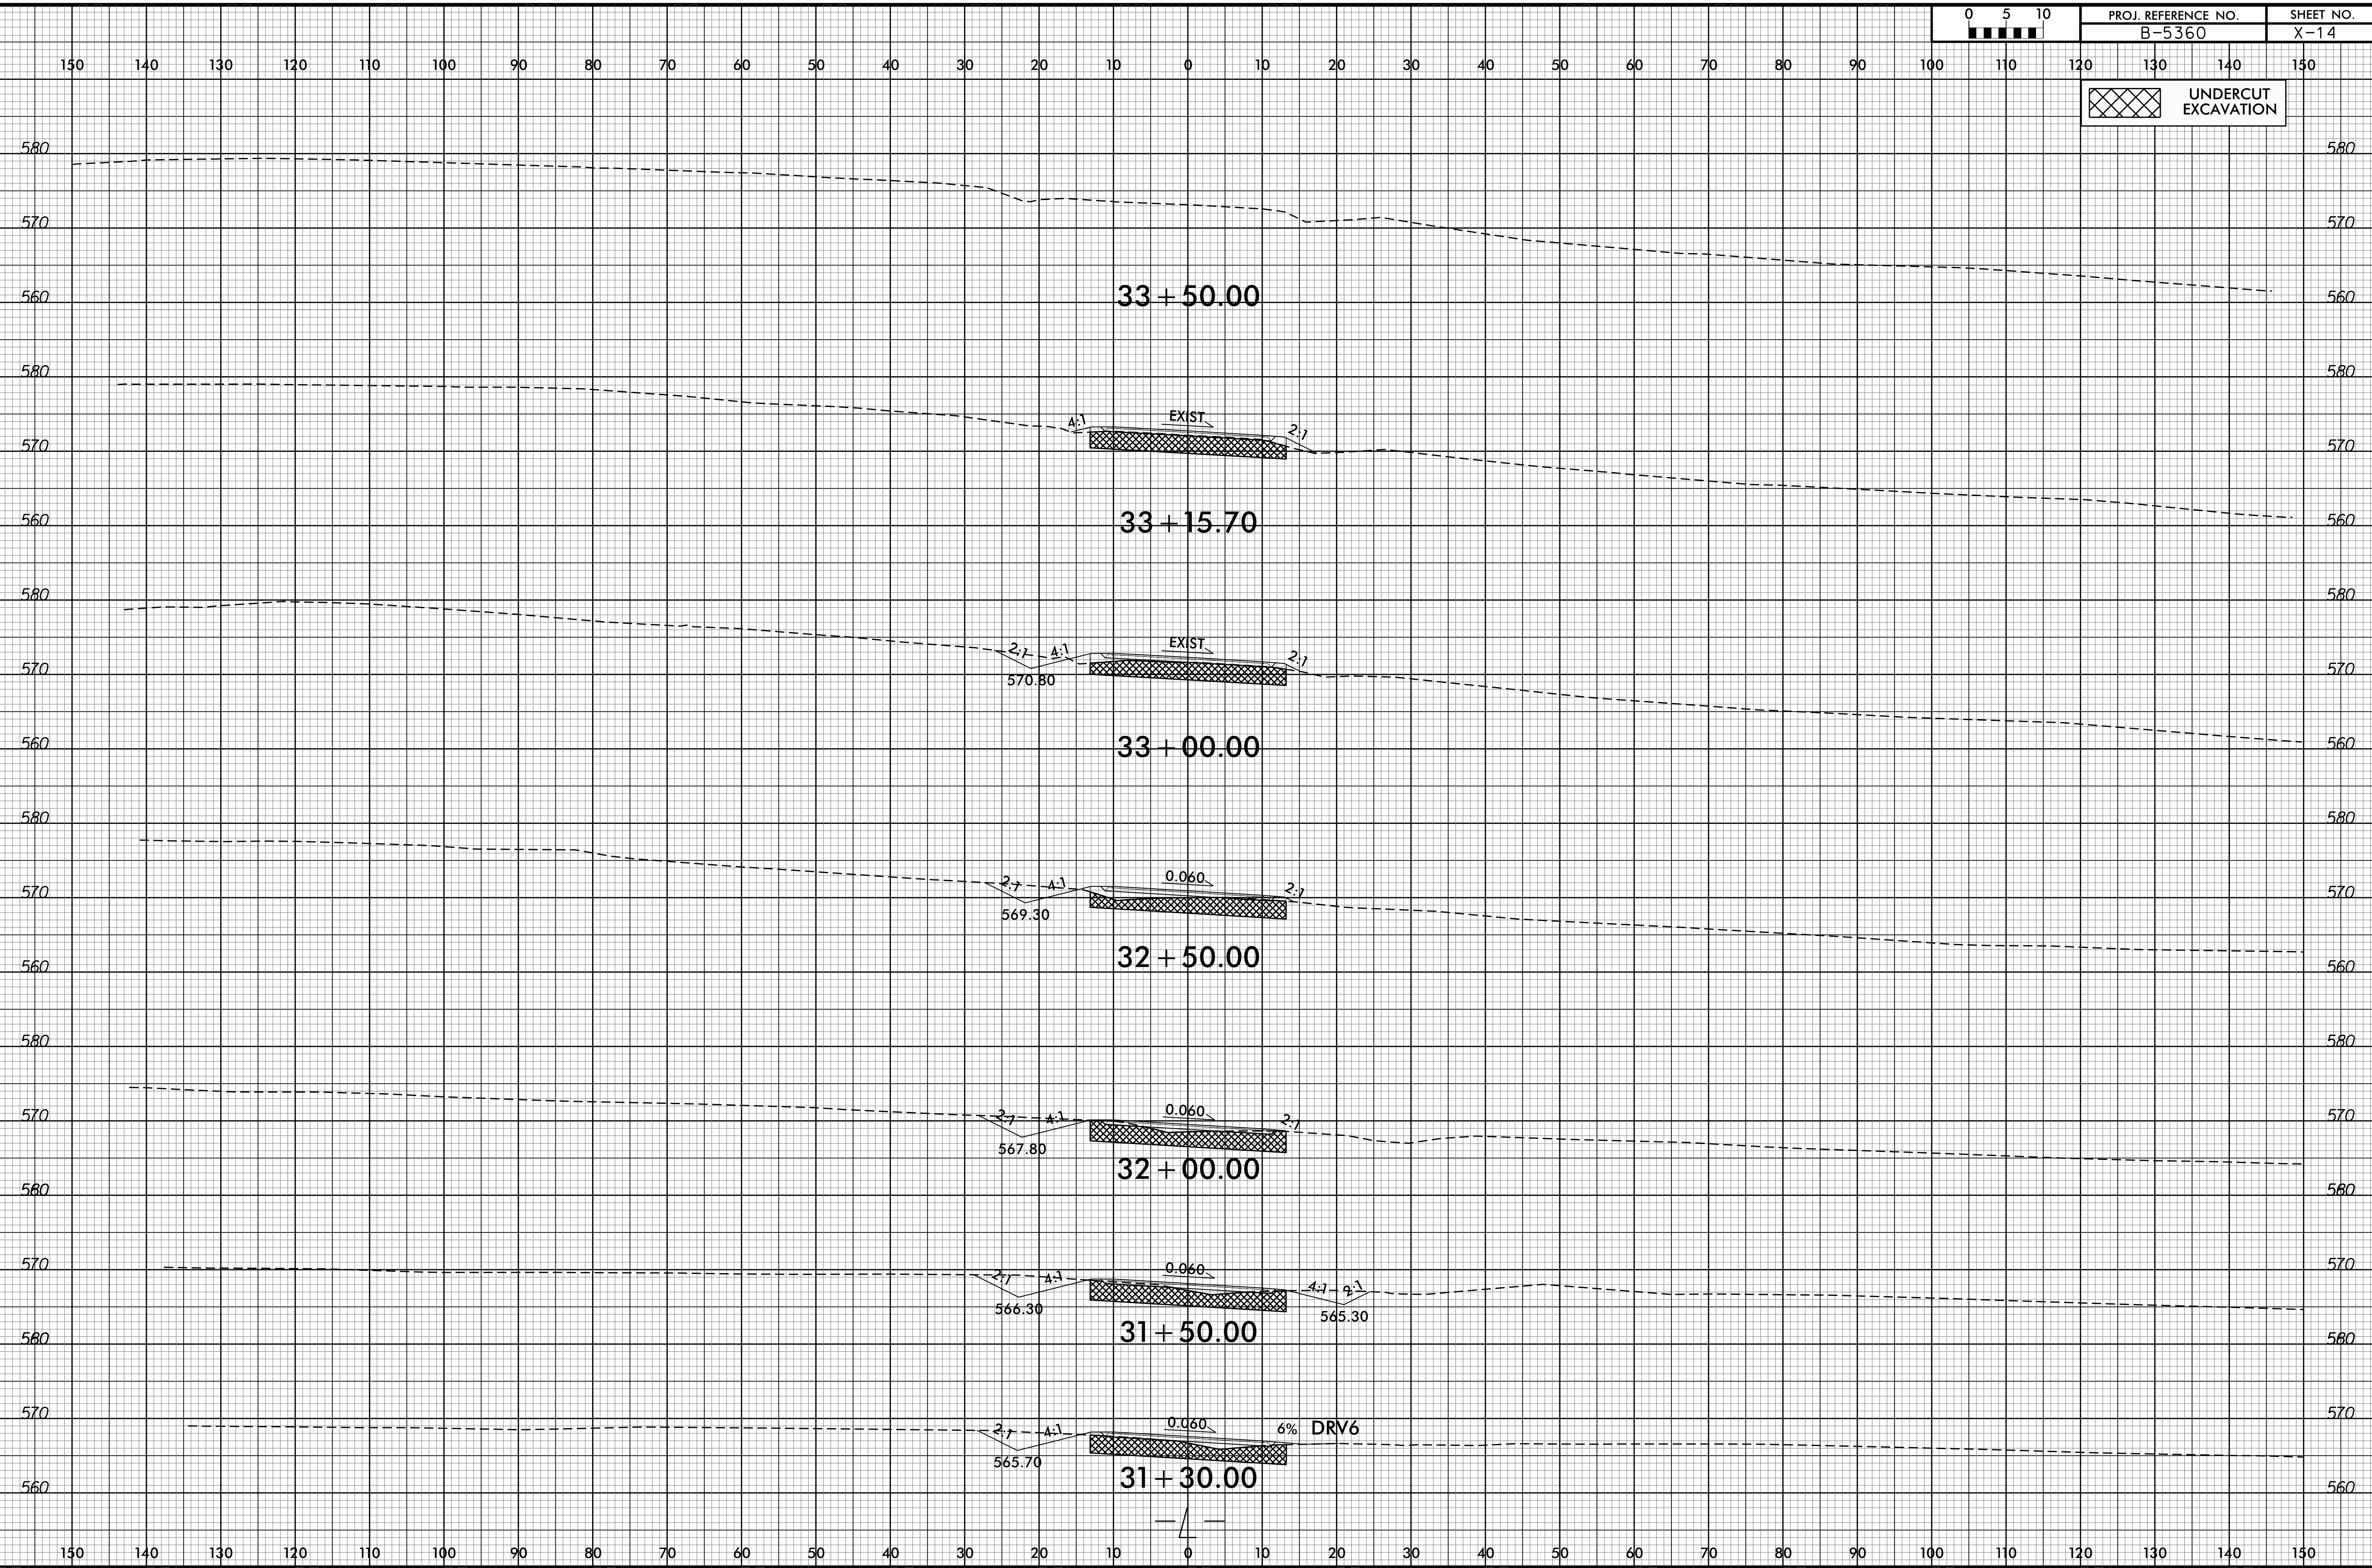

6/23/16

01-SEP-2016 08:10
R:\Roadway\XSC\B-5360_Rdy_xp1.dgn
SSAUSER\NAME\$