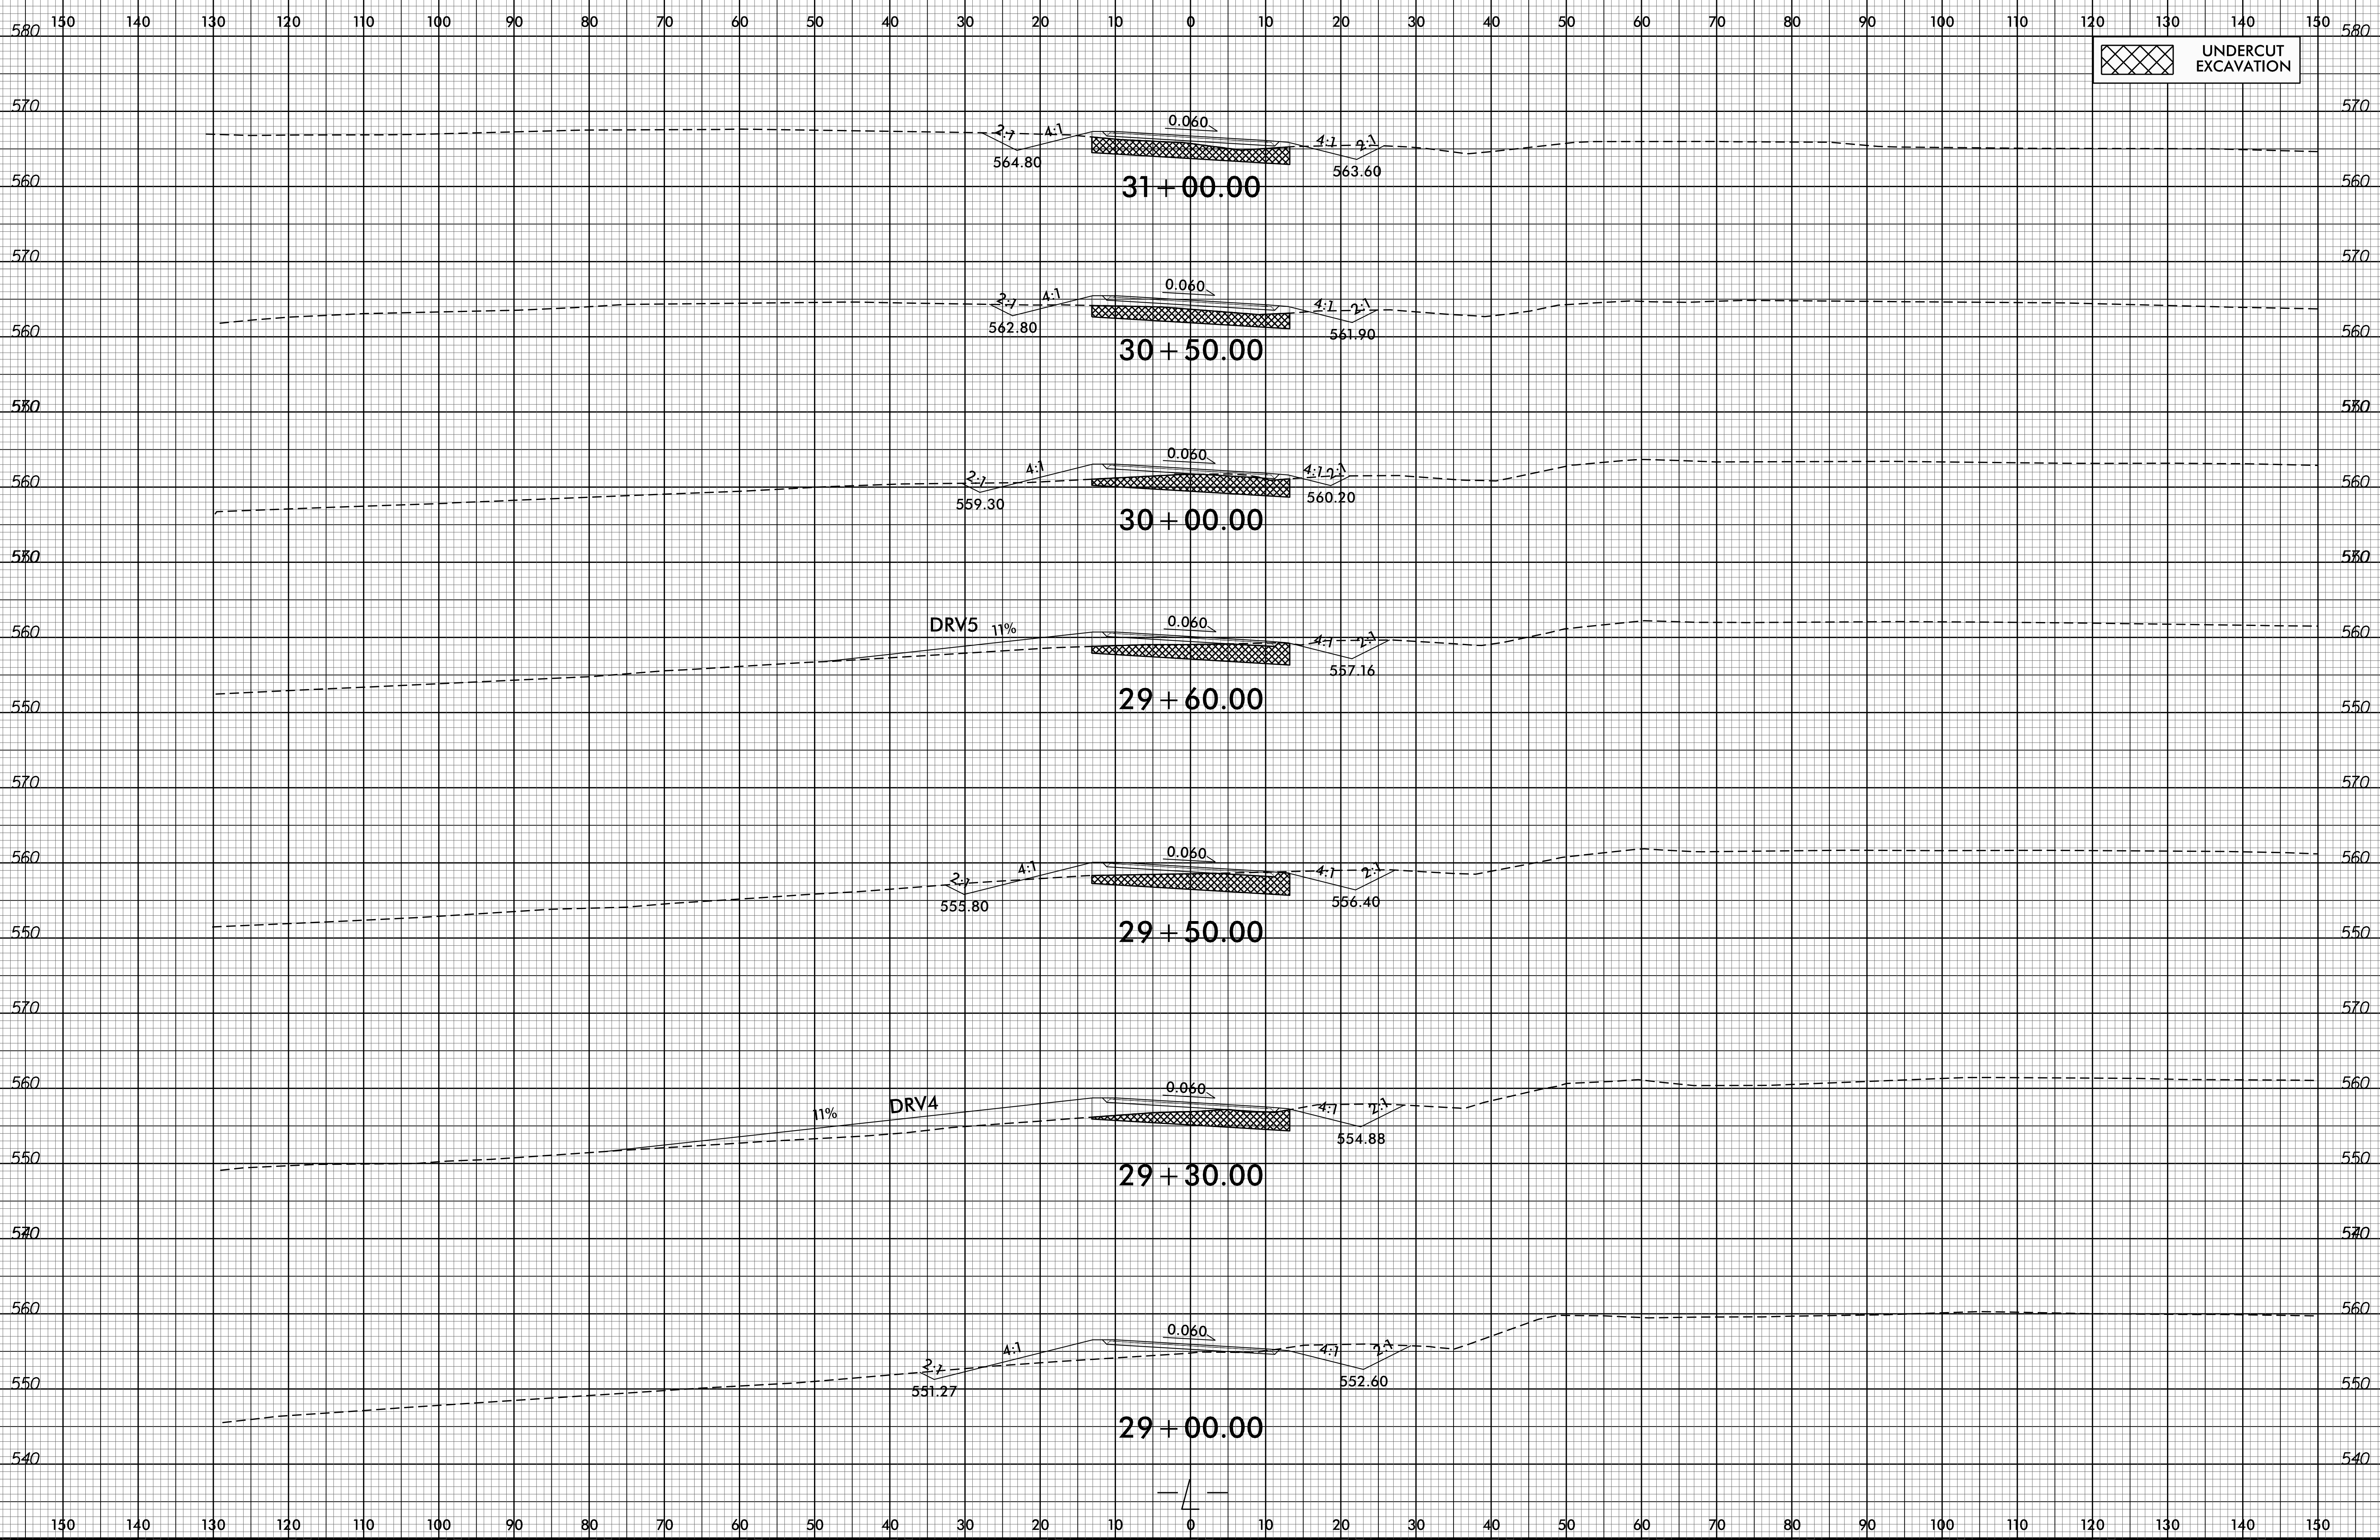

6/23/16

01-SEP-2016 08:10
R:\Roadway\XSC\B-5360_Rdy_xp1.dgn
SSAUSER\AME\$