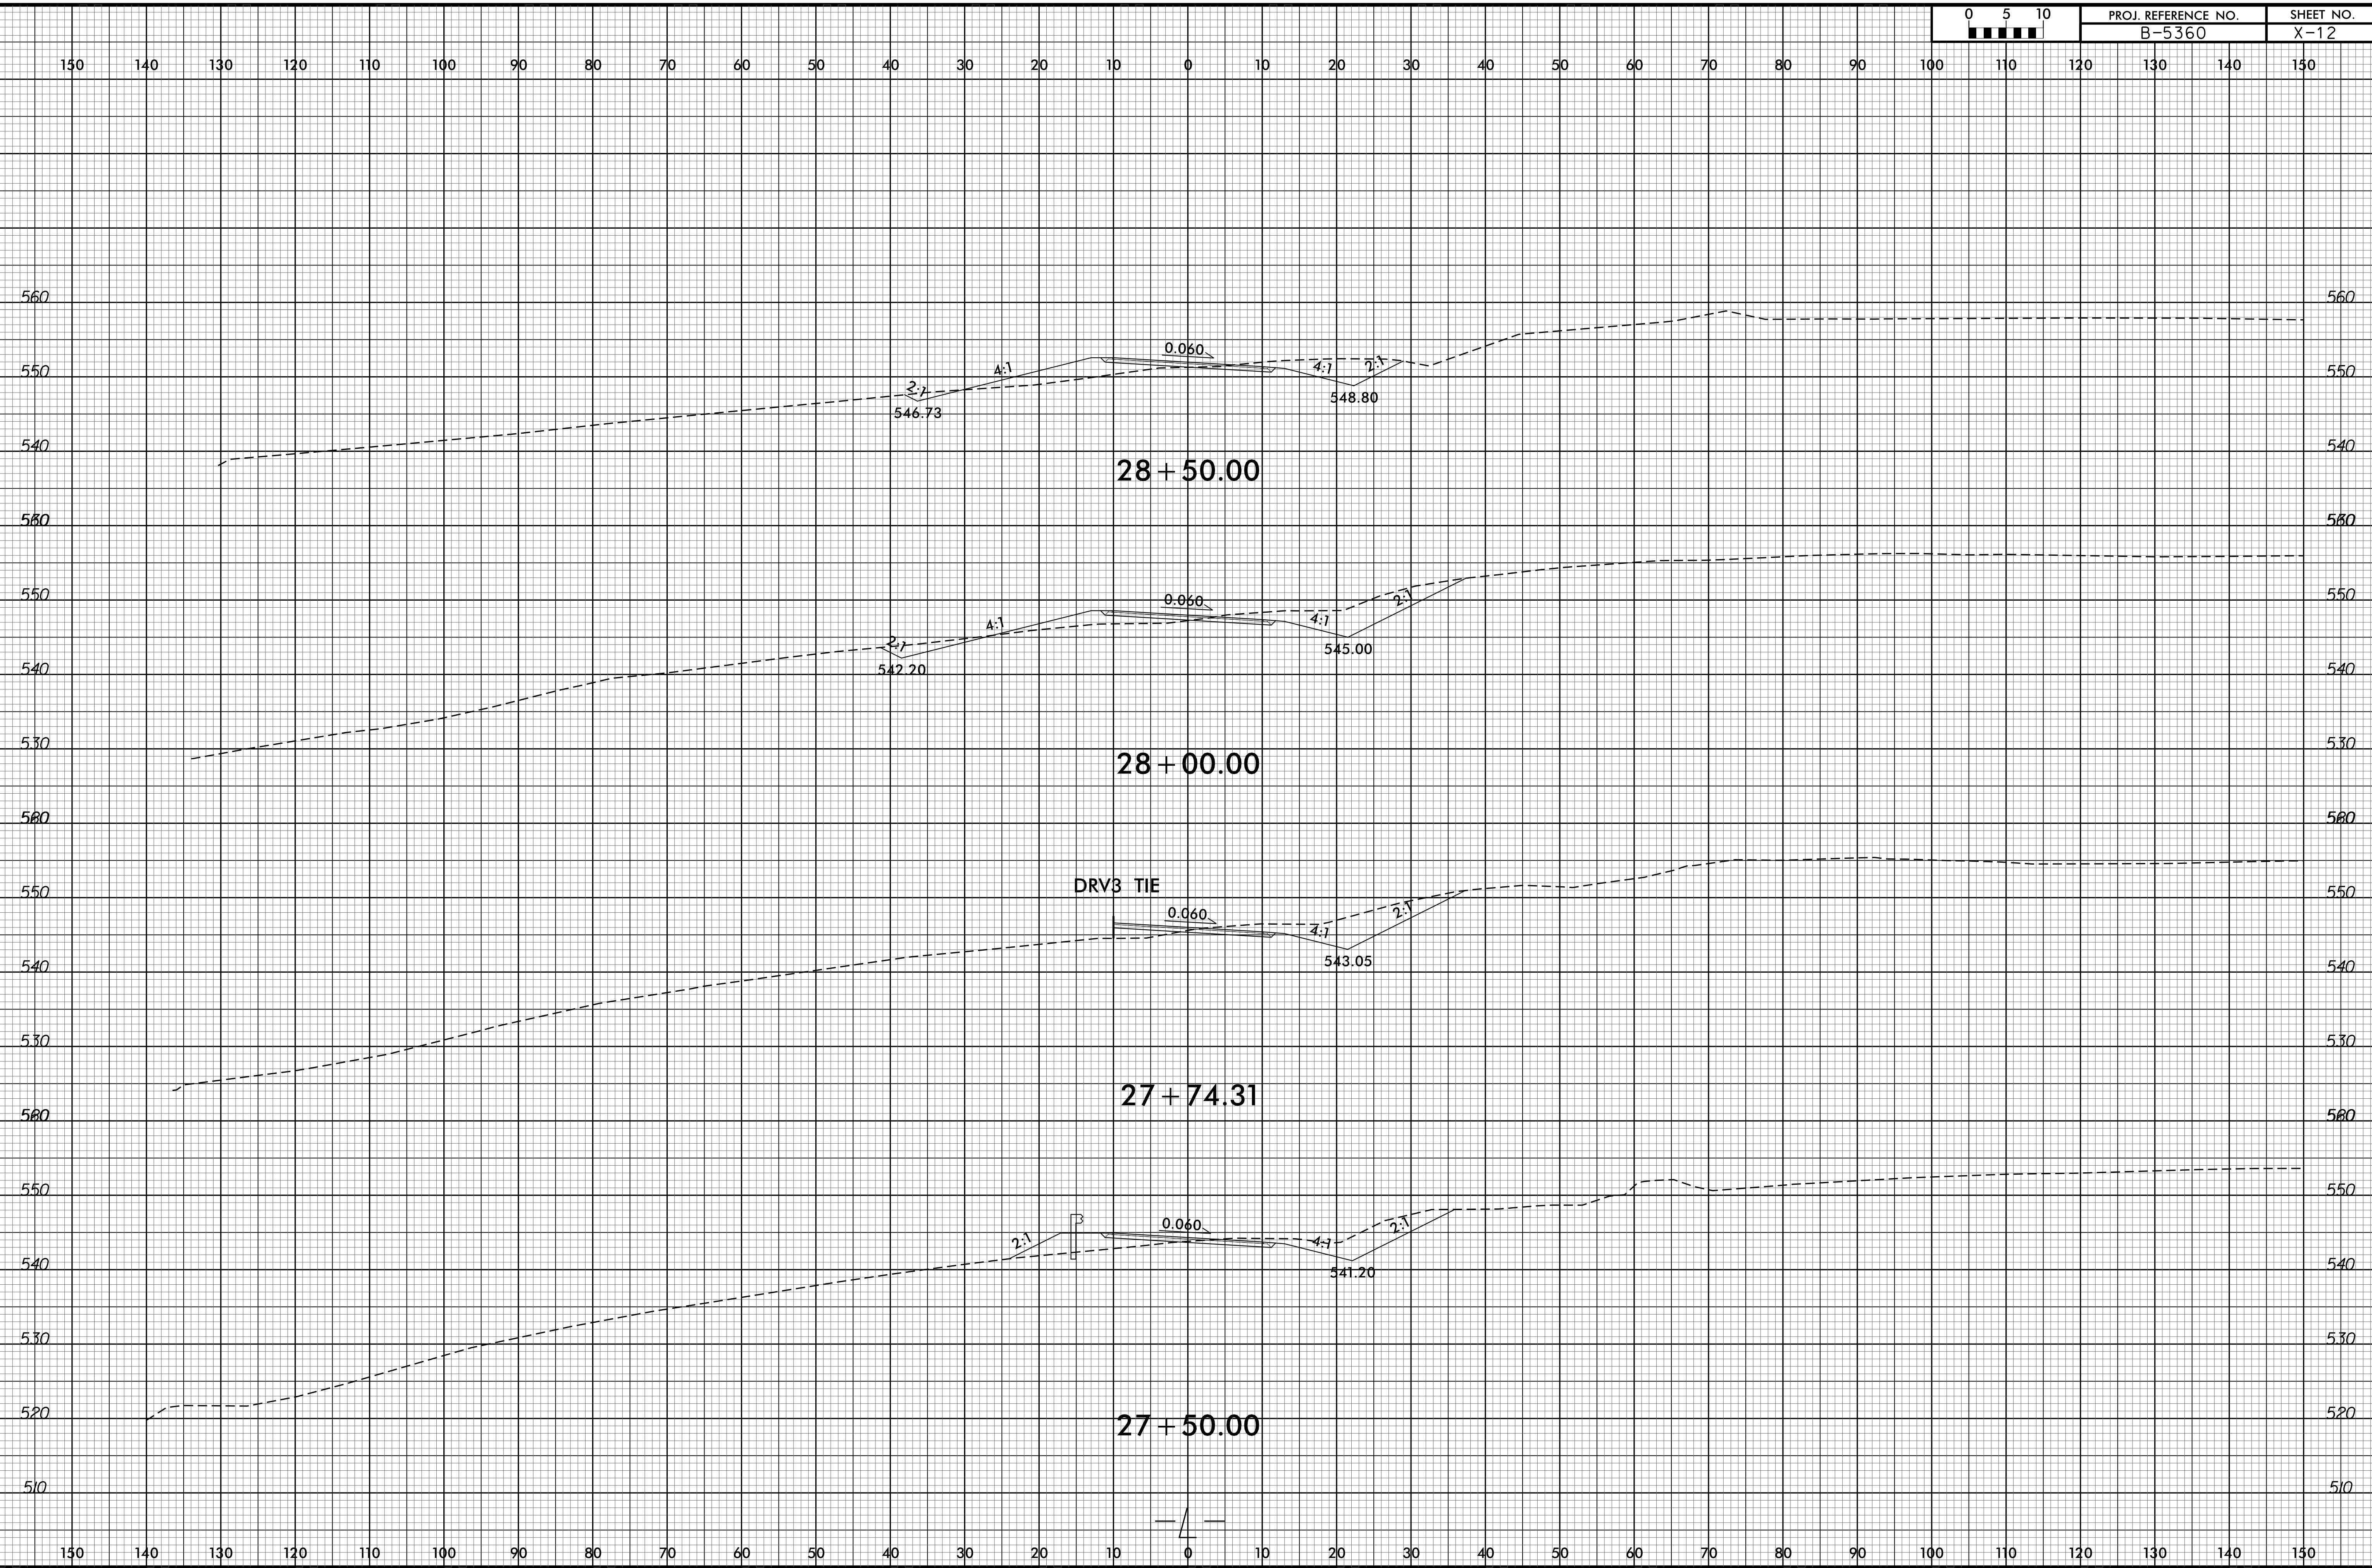

6/23/16

01-SEP-2016 08:10
R:\Roadway\XSEC\B-5360_12\Relay_xp1.dgn
\$\$\$\$USERNAME\$\$\$\$