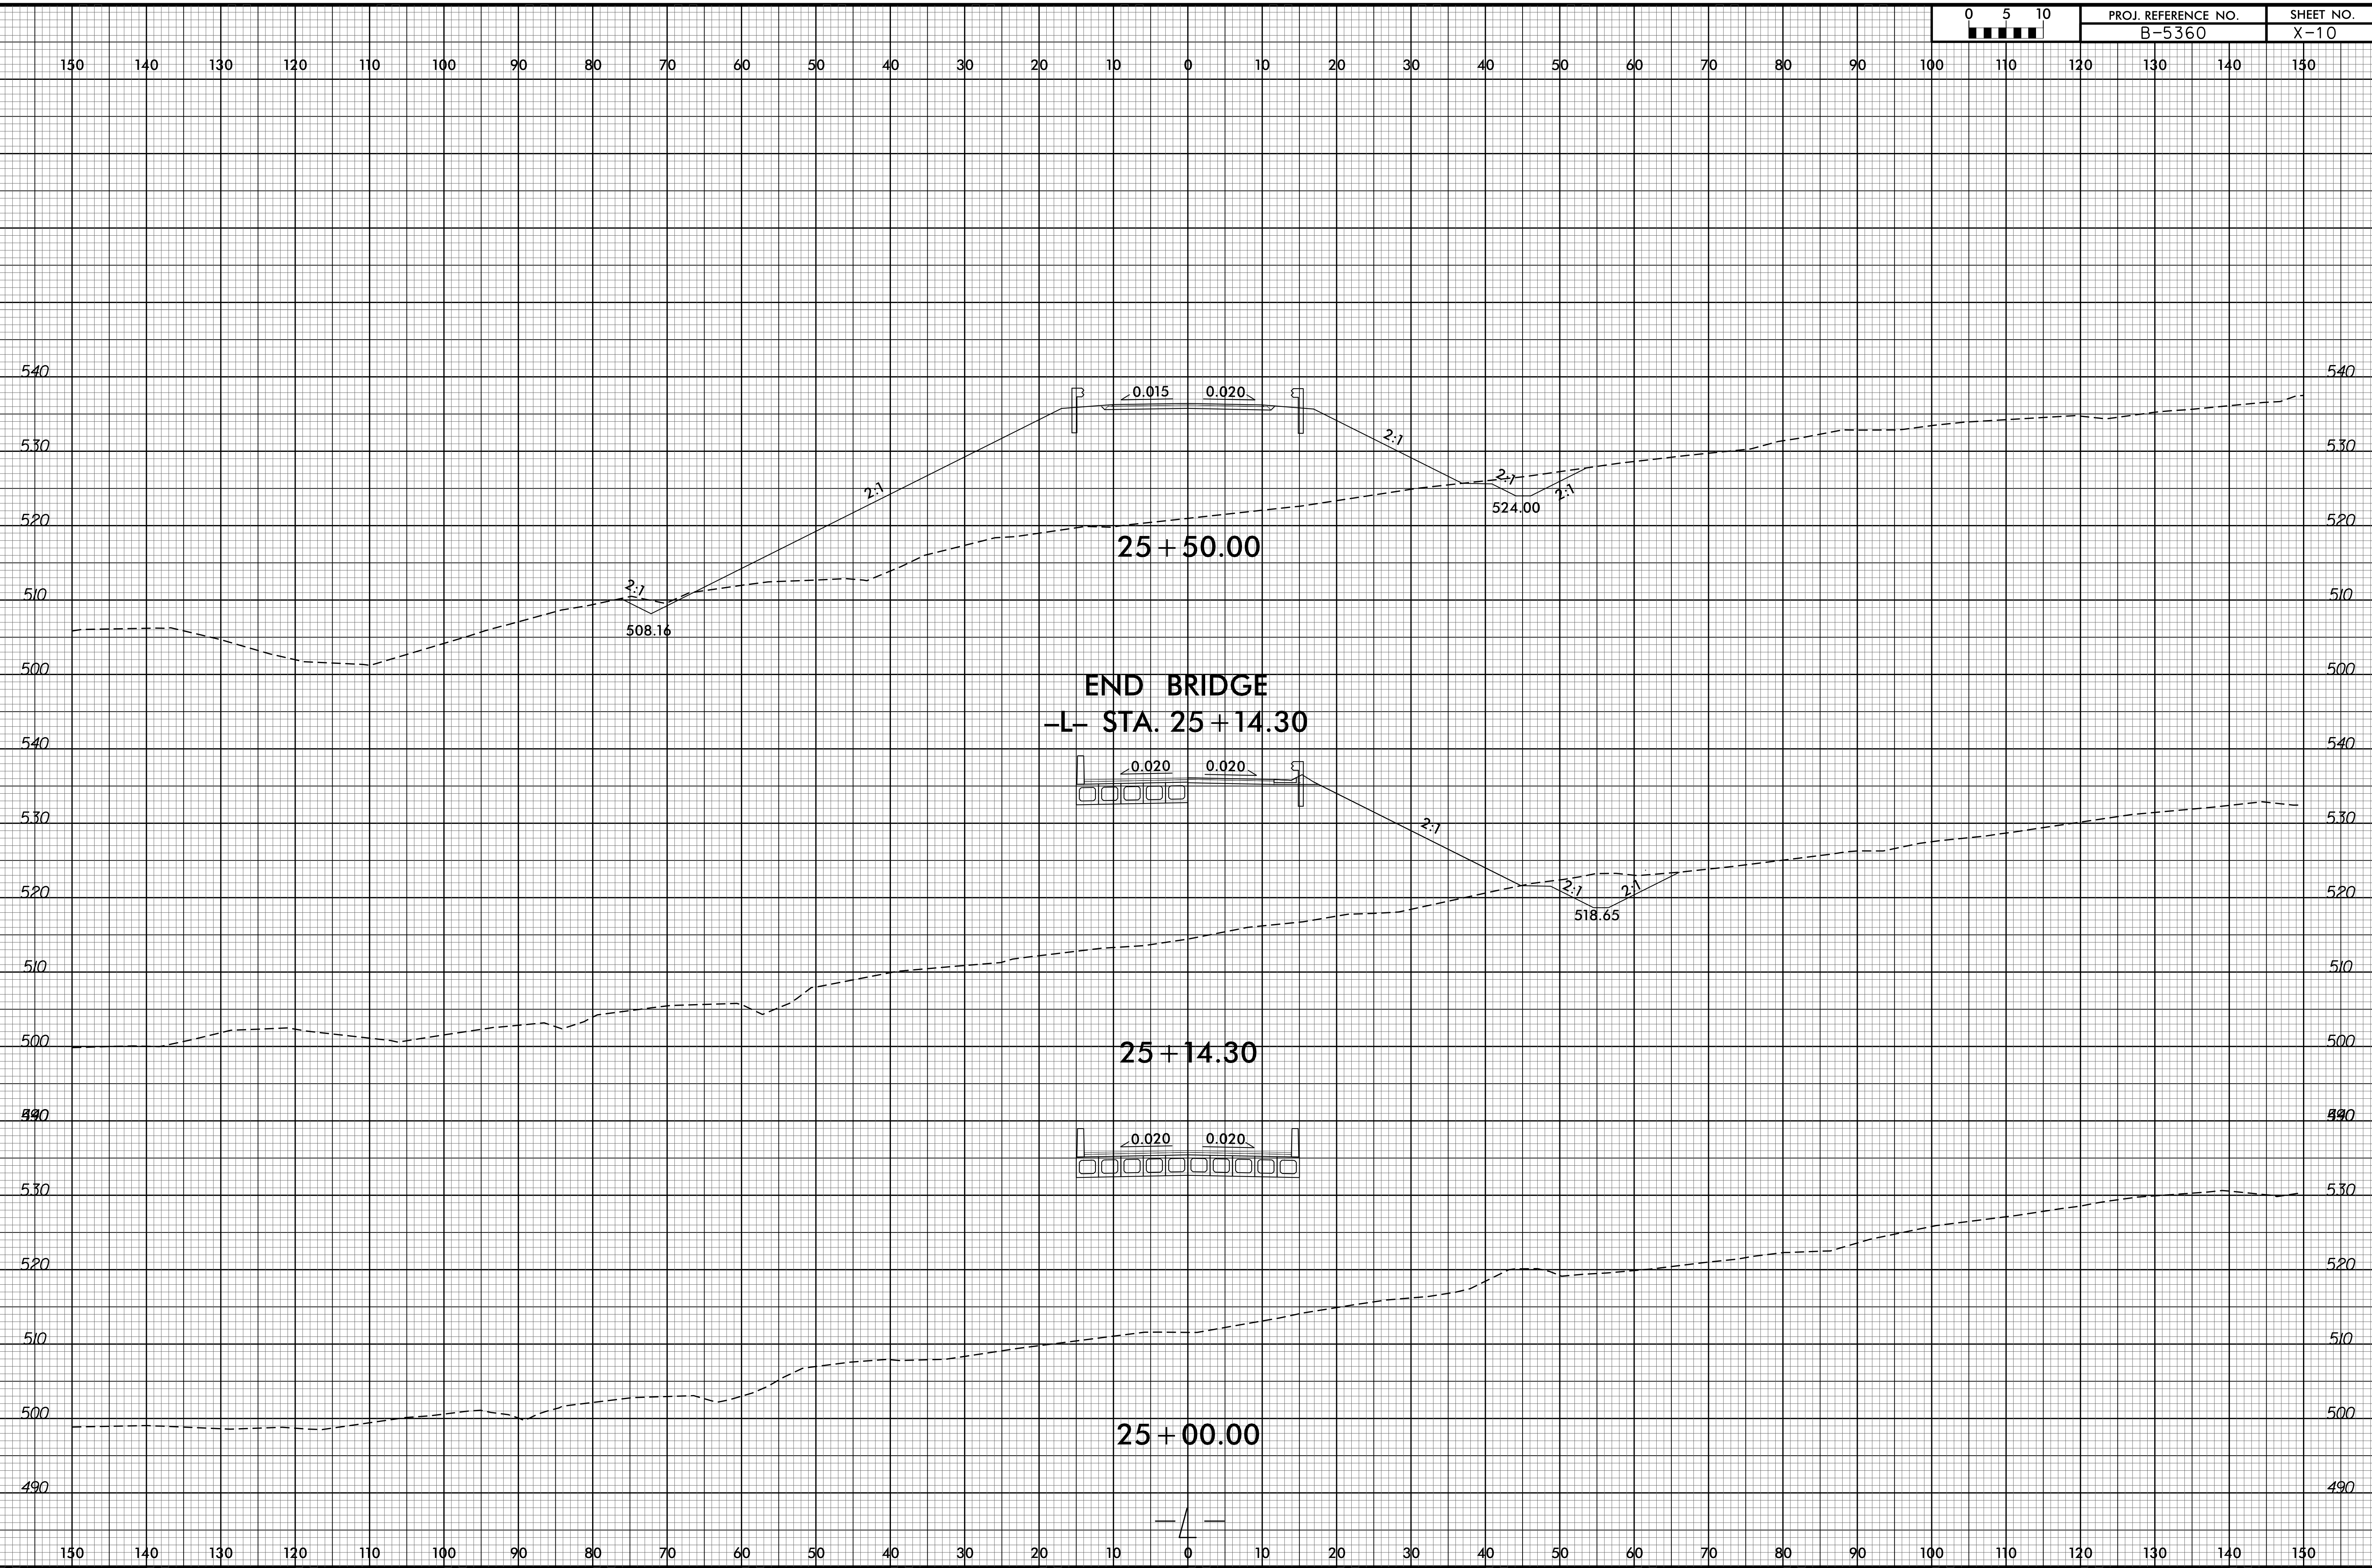

6/23/16

01-SEP-2016 08:09
R:\Roadway\XSC\B-5360_Relay_xp1.dgn
\$\$\$\$USER\$NAME\$\$\$\$