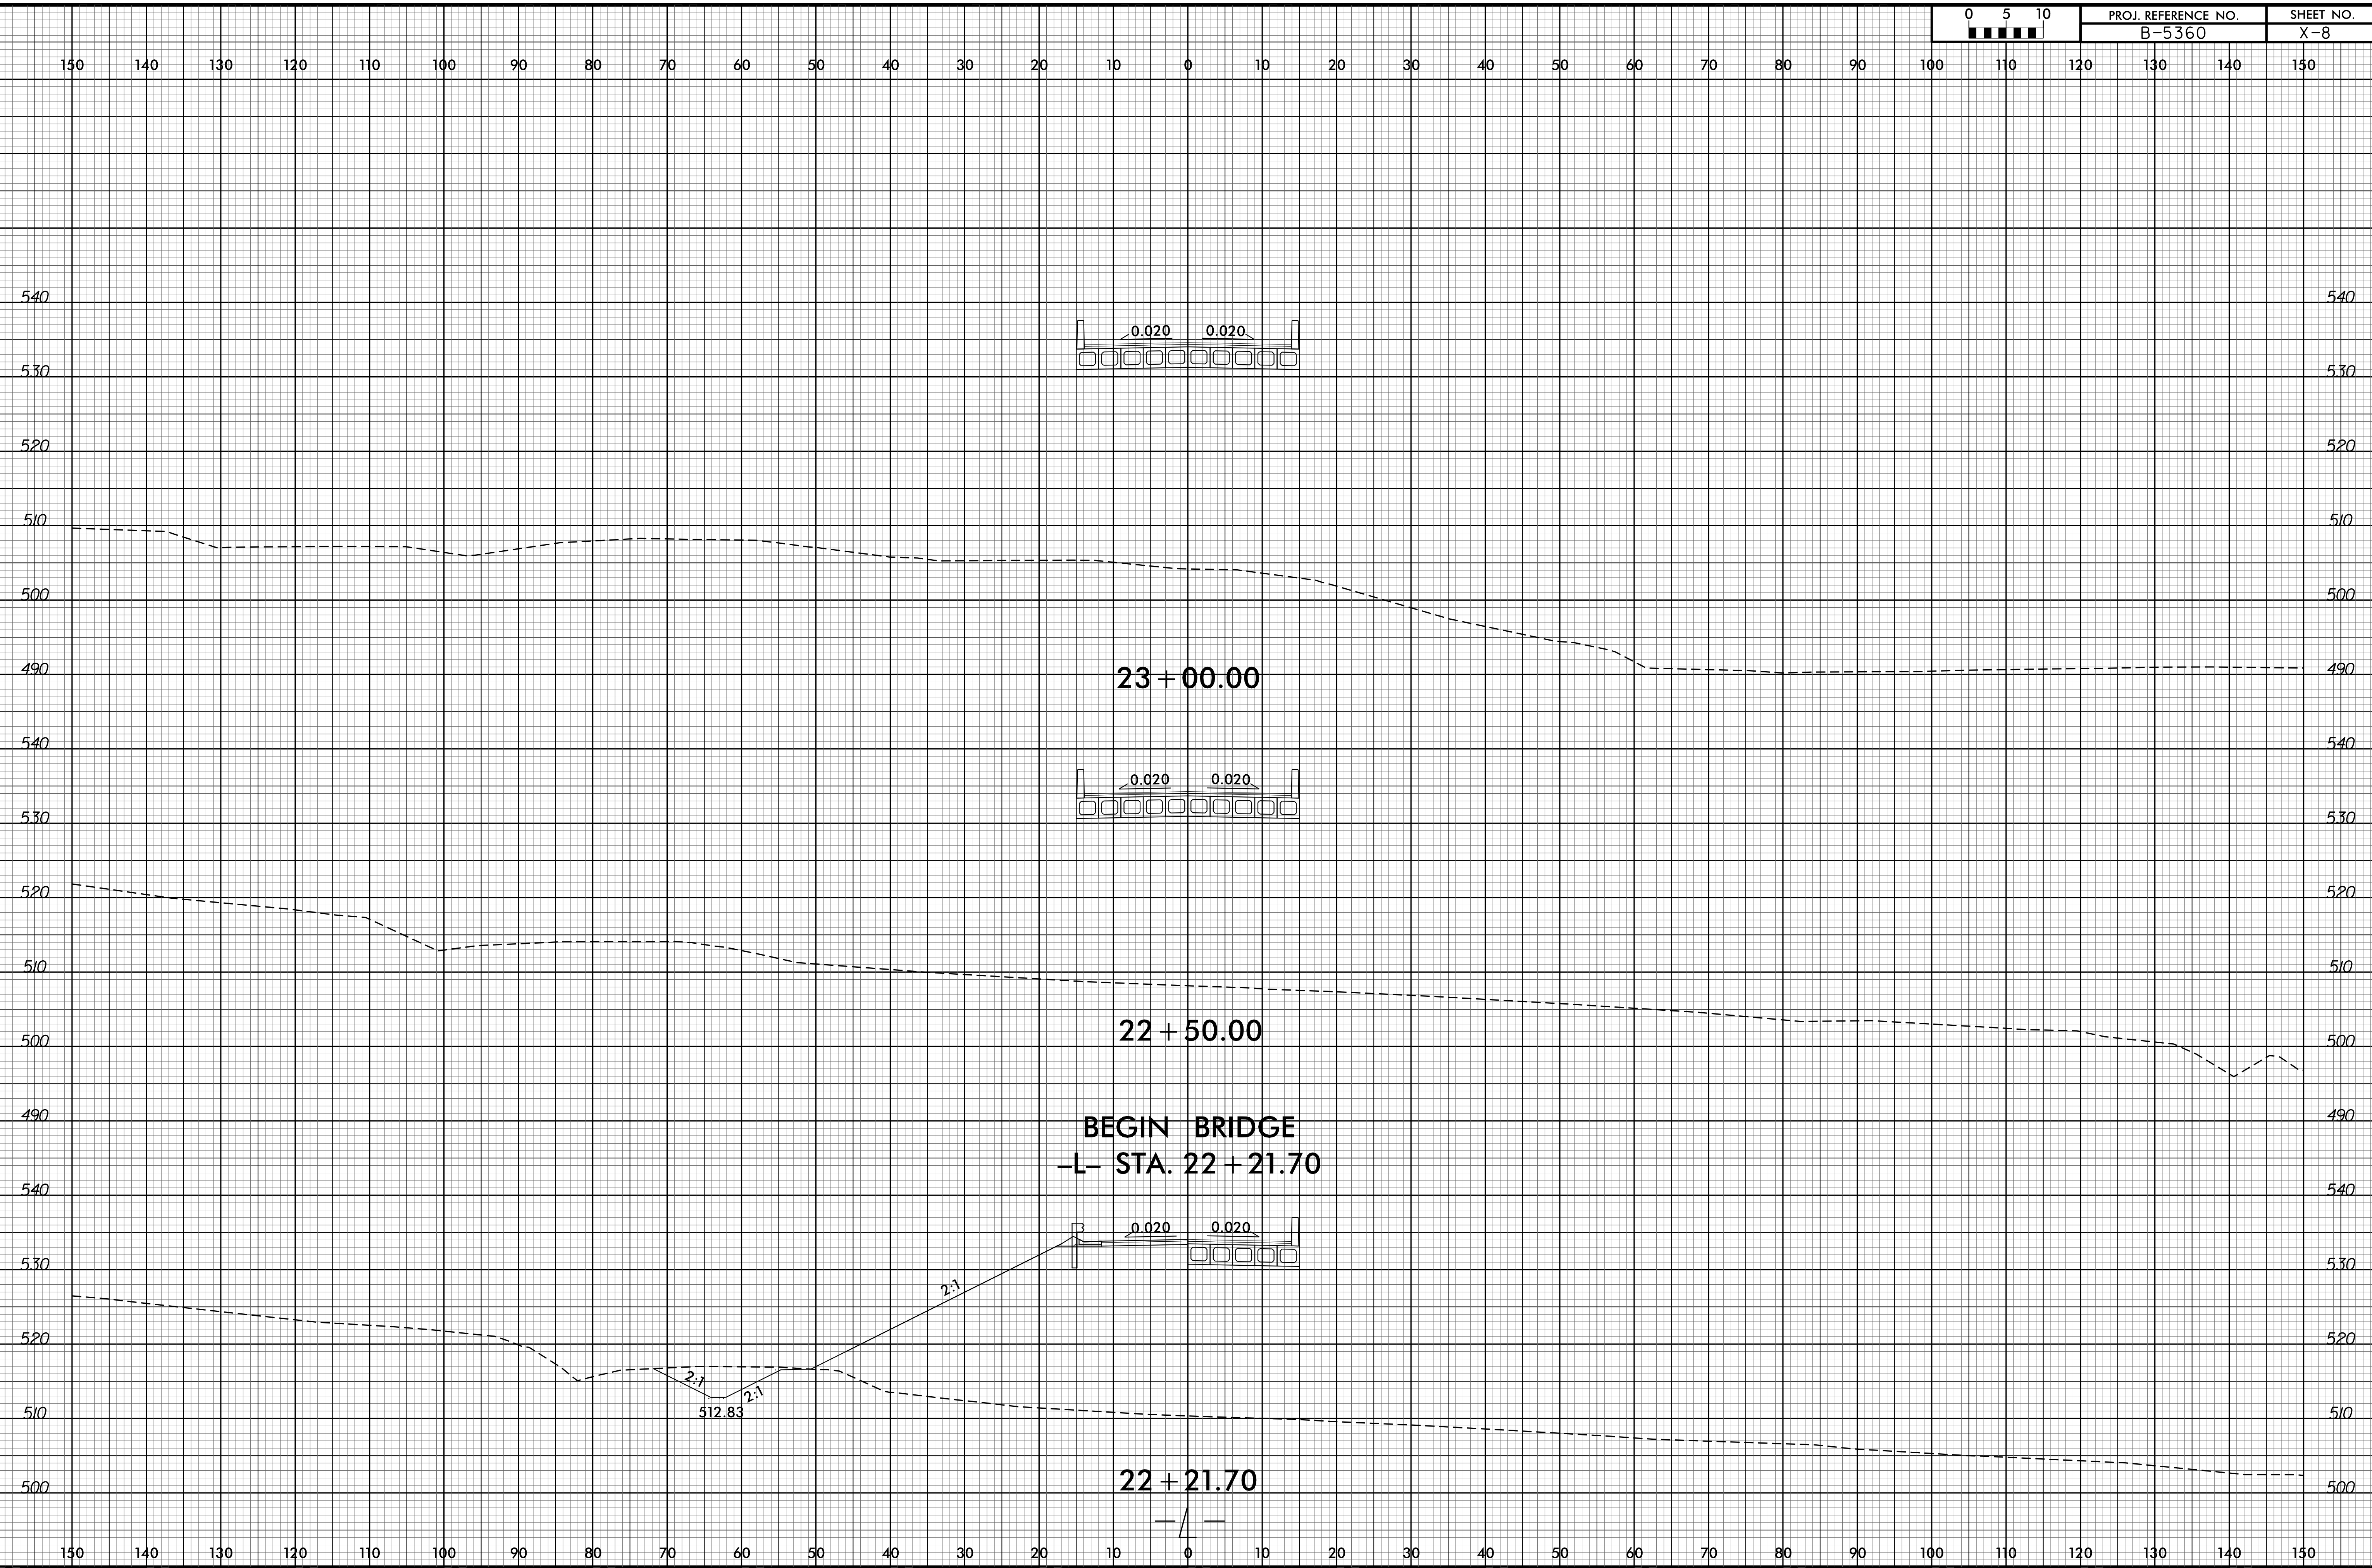

6/23/16

01-SEP-2016 08:09  
R:\Roadway\XSC\B-5360\_Rdy\_xp1.dgn  
\$\$\$\$USERNAME\$\$\$\$