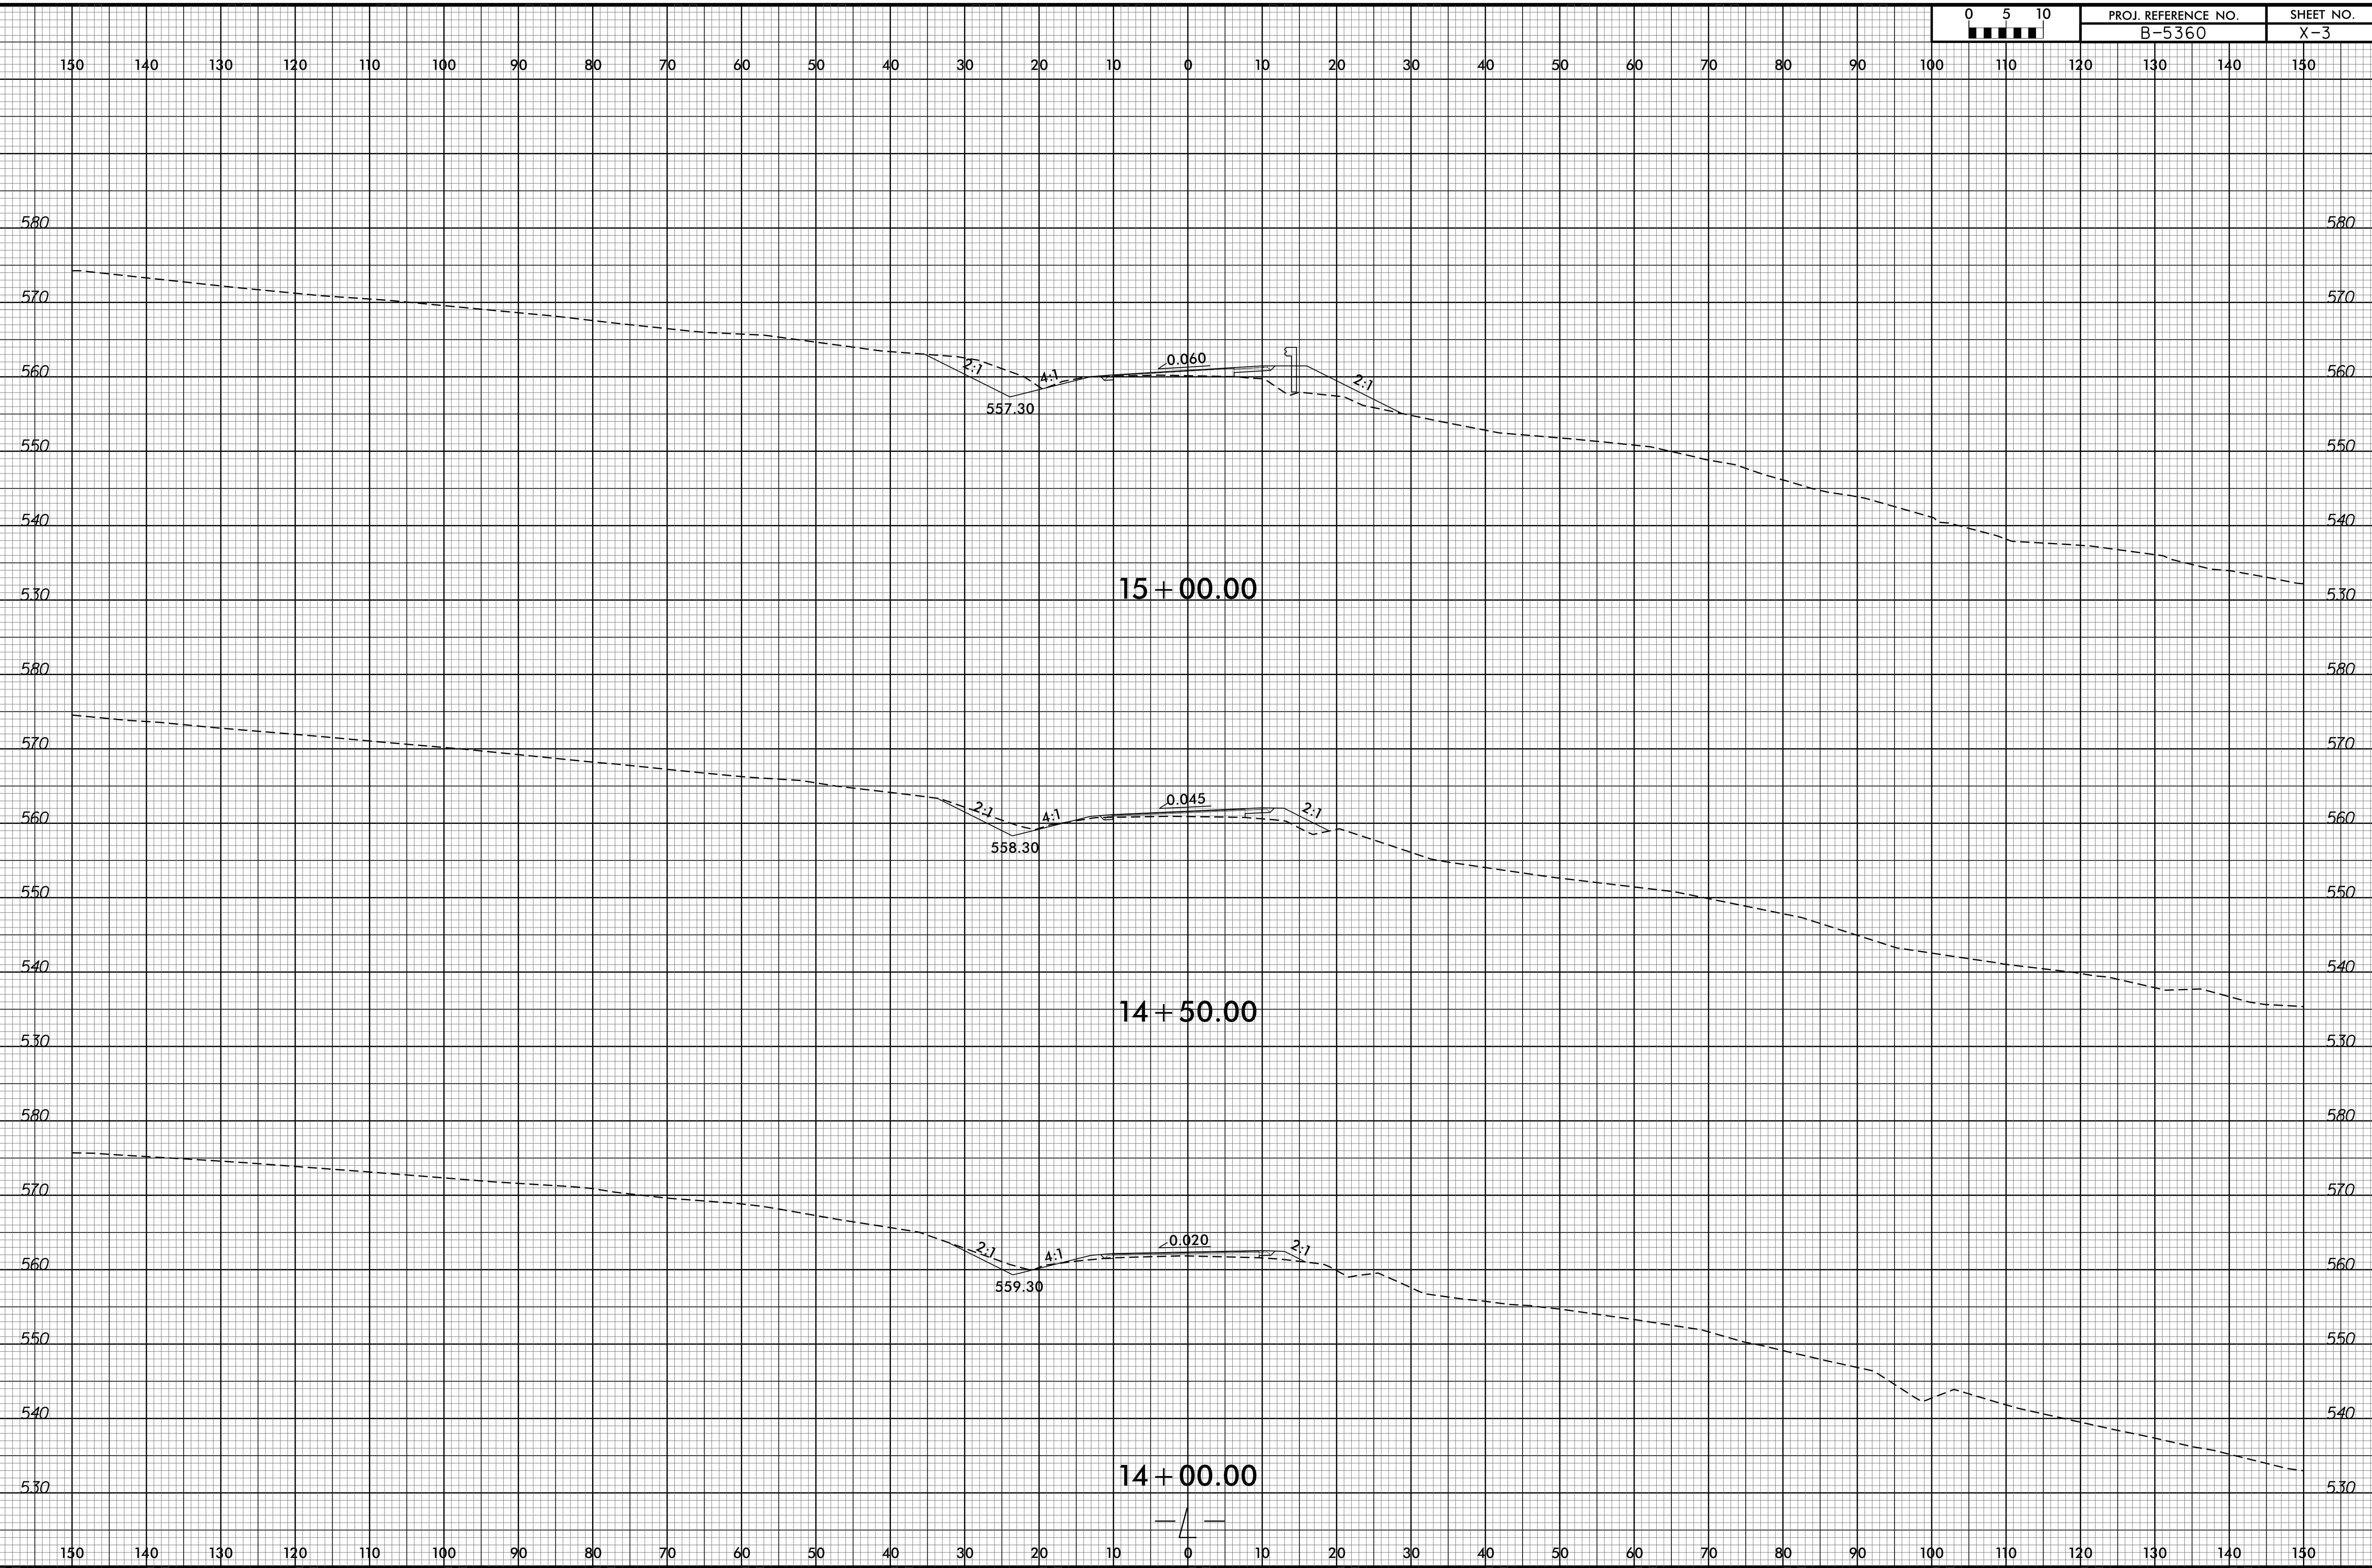

6/23/16

01-SEP-2016 08:09
R:\Roadway\XSEC\B-5360-Relj-XP1.dgn
\$\$\$\$USERNAME\$\$\$\$