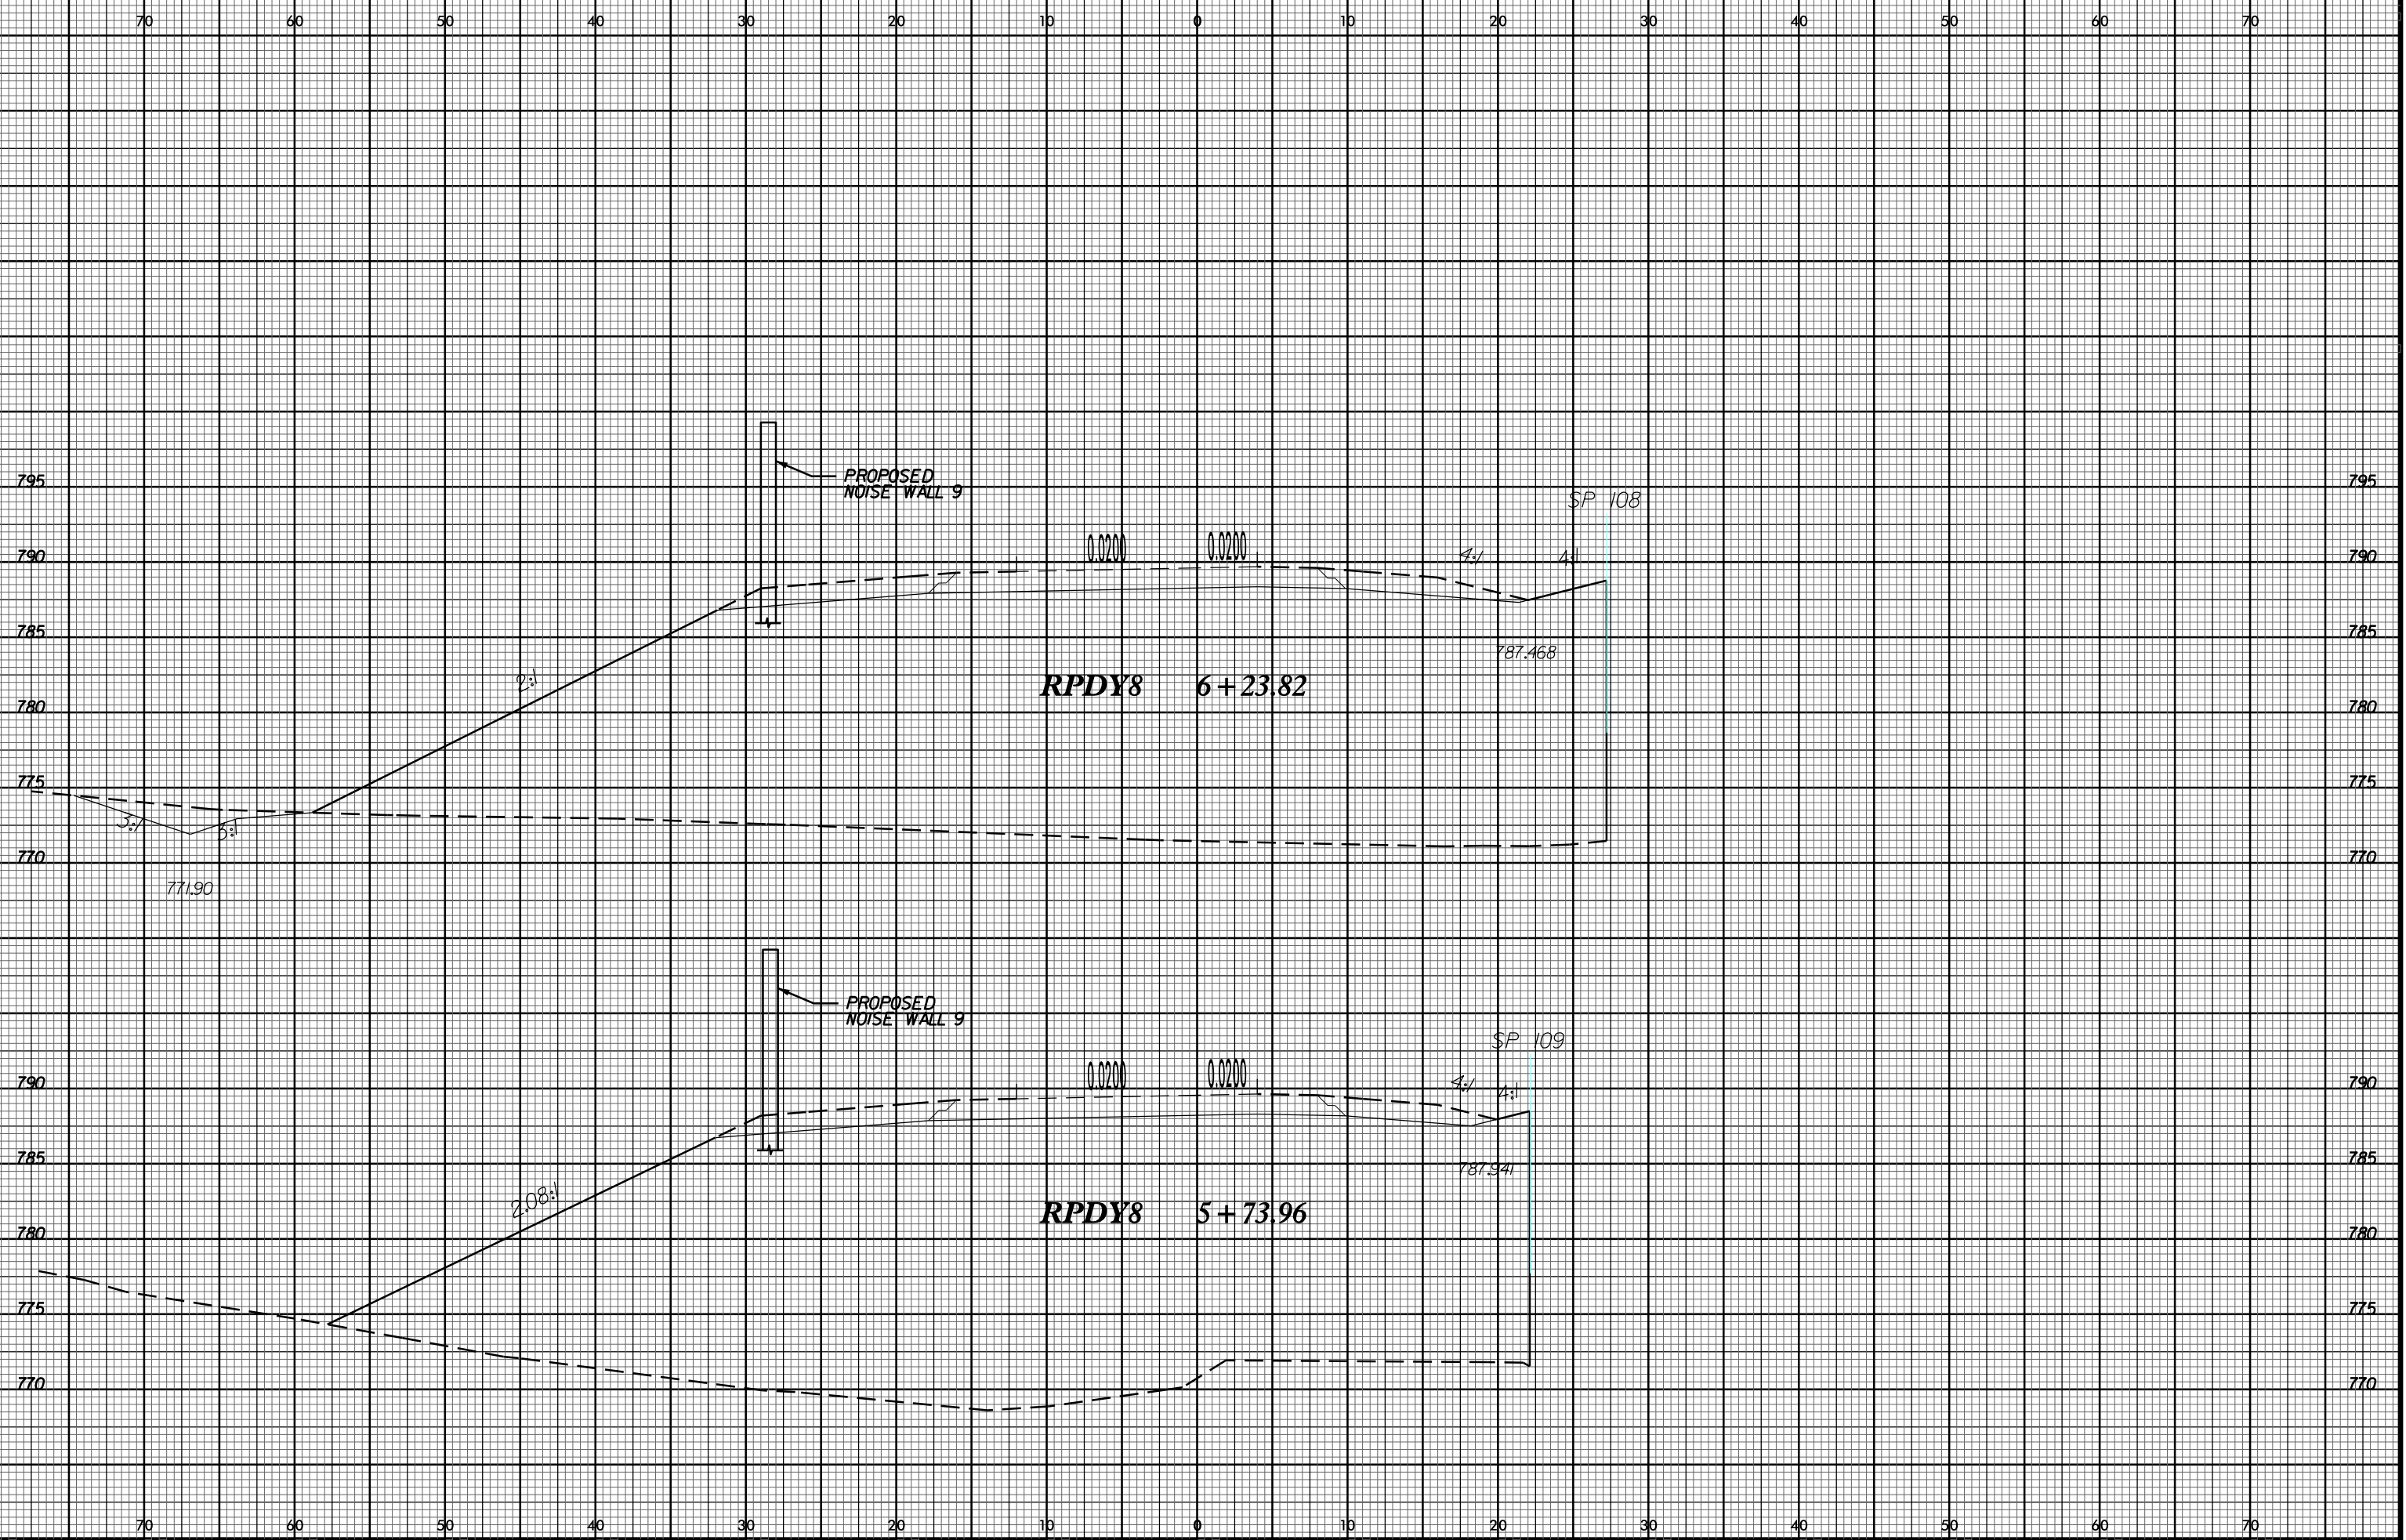

8/23/99

26-MAY-2016 08:40
I:\11-25-240\Roadway\XSC\18 XSECTIONS\U2524D_Rdy_xp1_RAMPS.dgn
\$\$\$\$\$USFRNAME\$\$\$\$\$