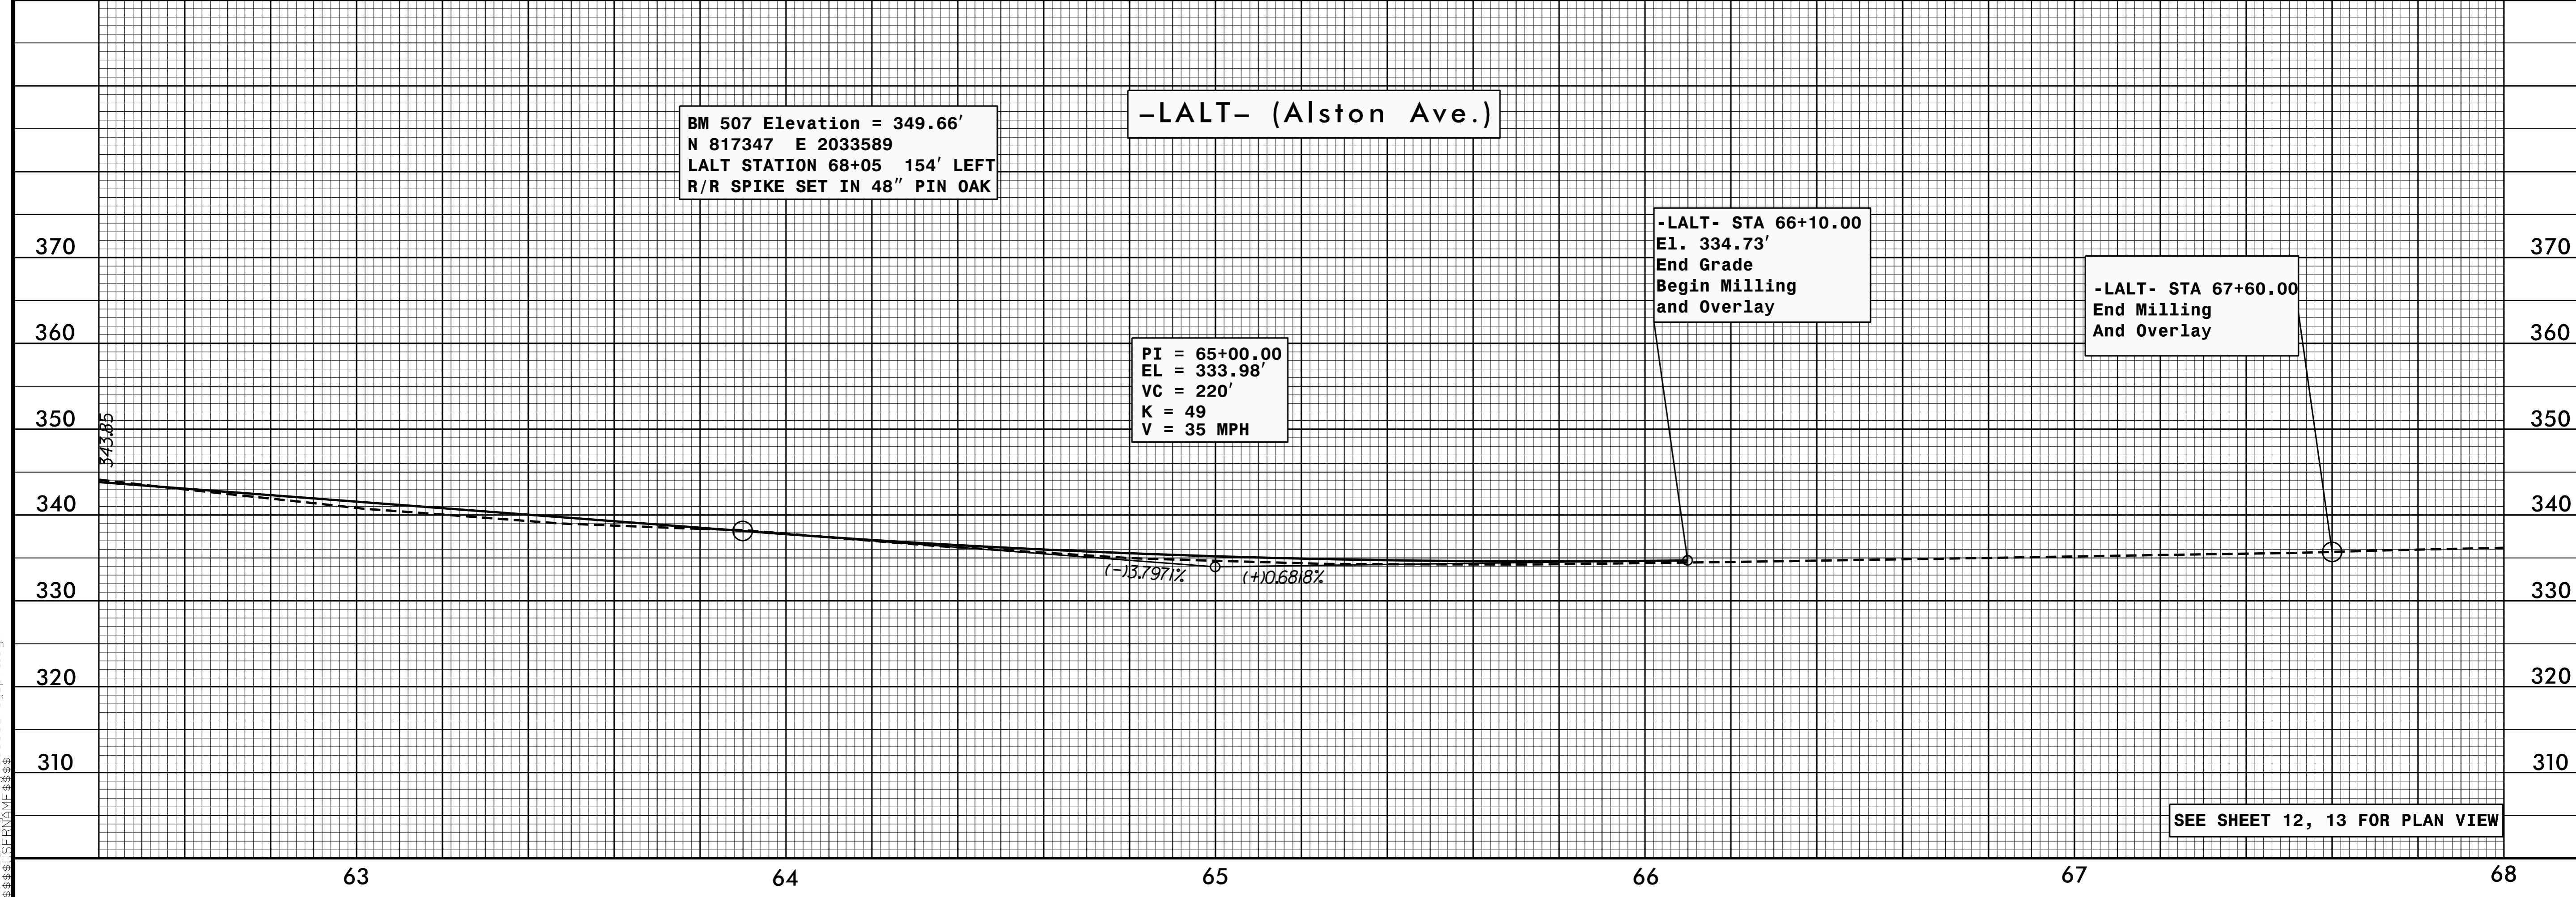

-LALT- (Alston Ave.)

-LALT- (Alston Ave.)

5/28/99

07 MAY 2015 16:04
U:\3308_rdy.pfl.dgn