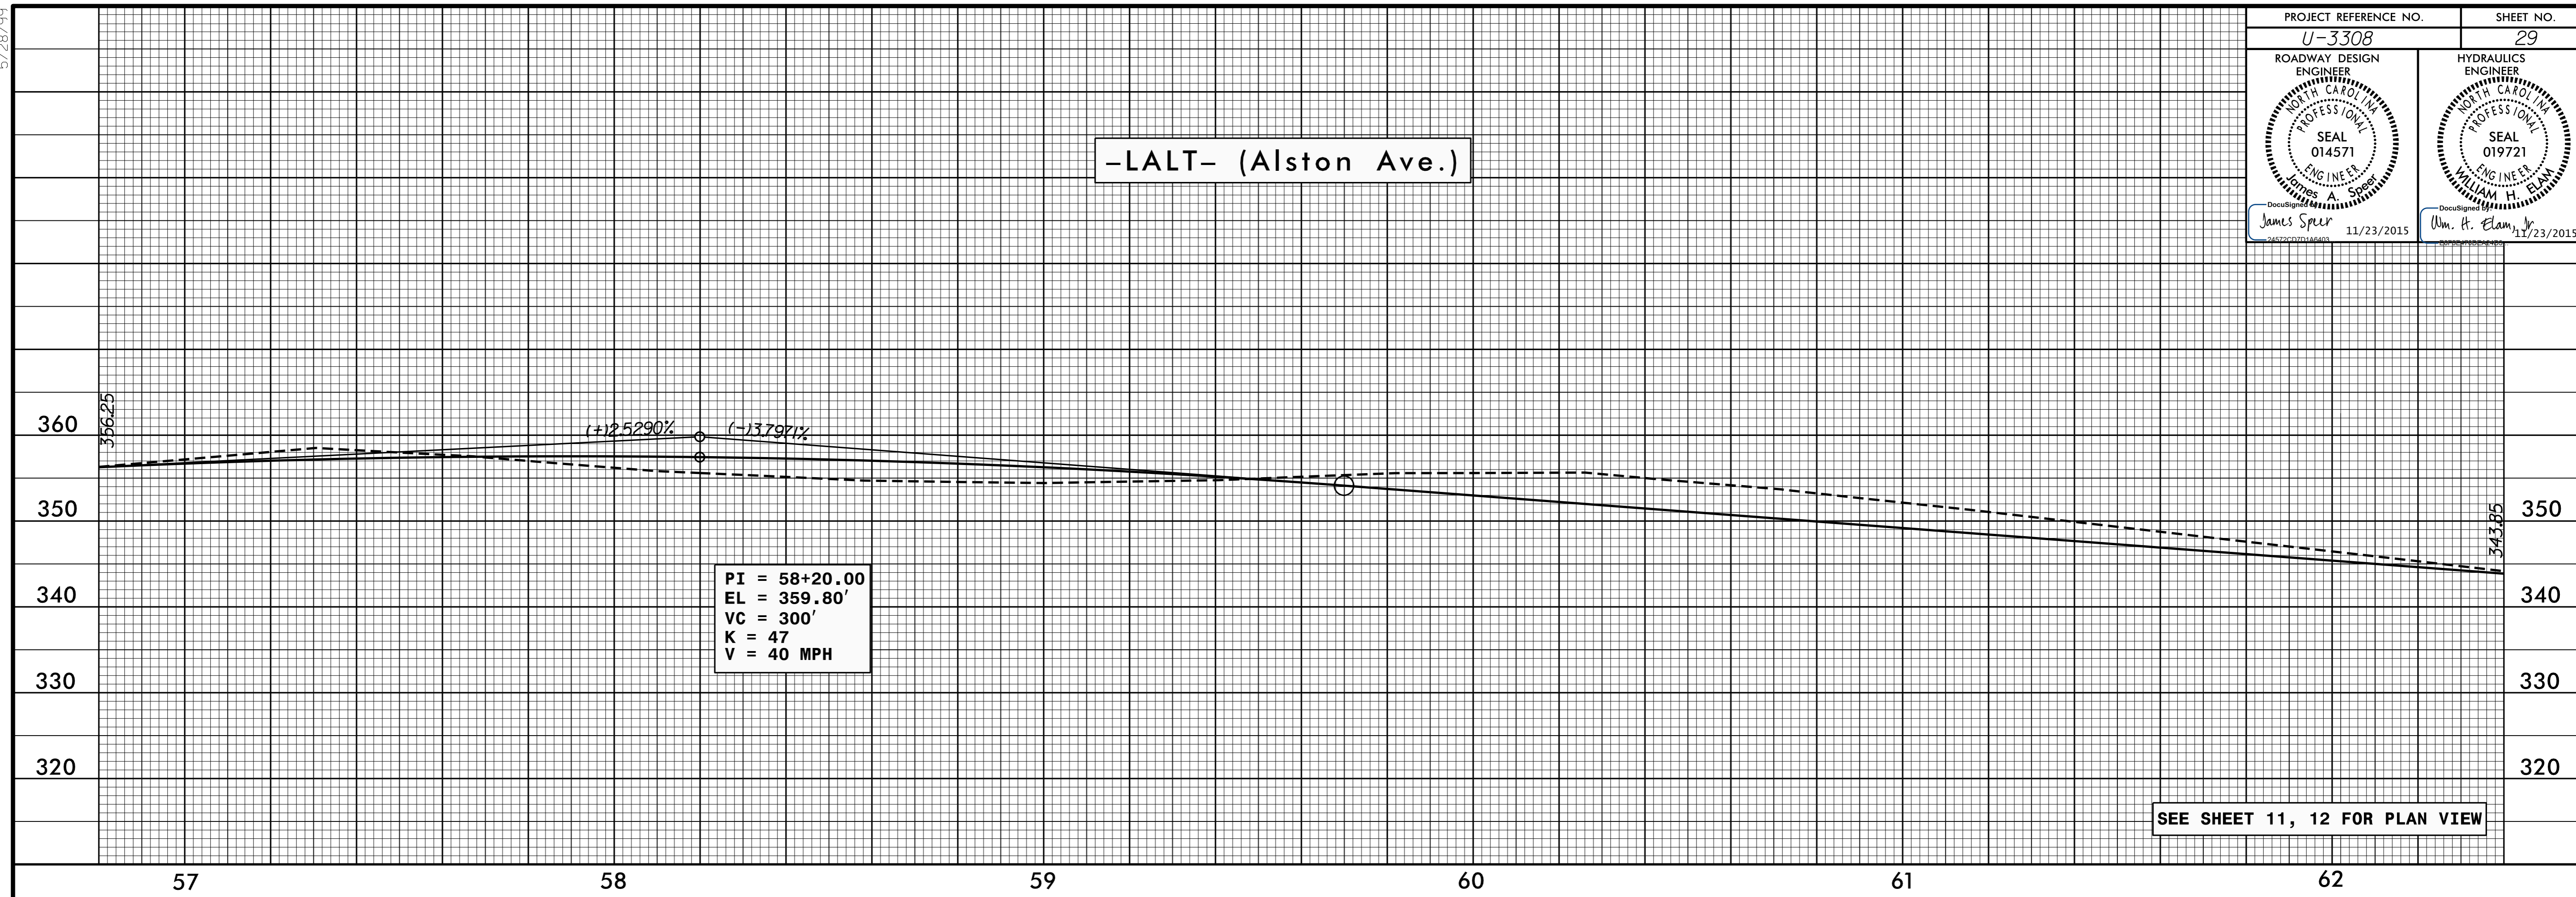

-LALT- (Alston Ave.)

-LALT- (Alston Ave.)

5/28/99

07 MAY 2015 16:04
U:\3308_rdy.pfl.dgn