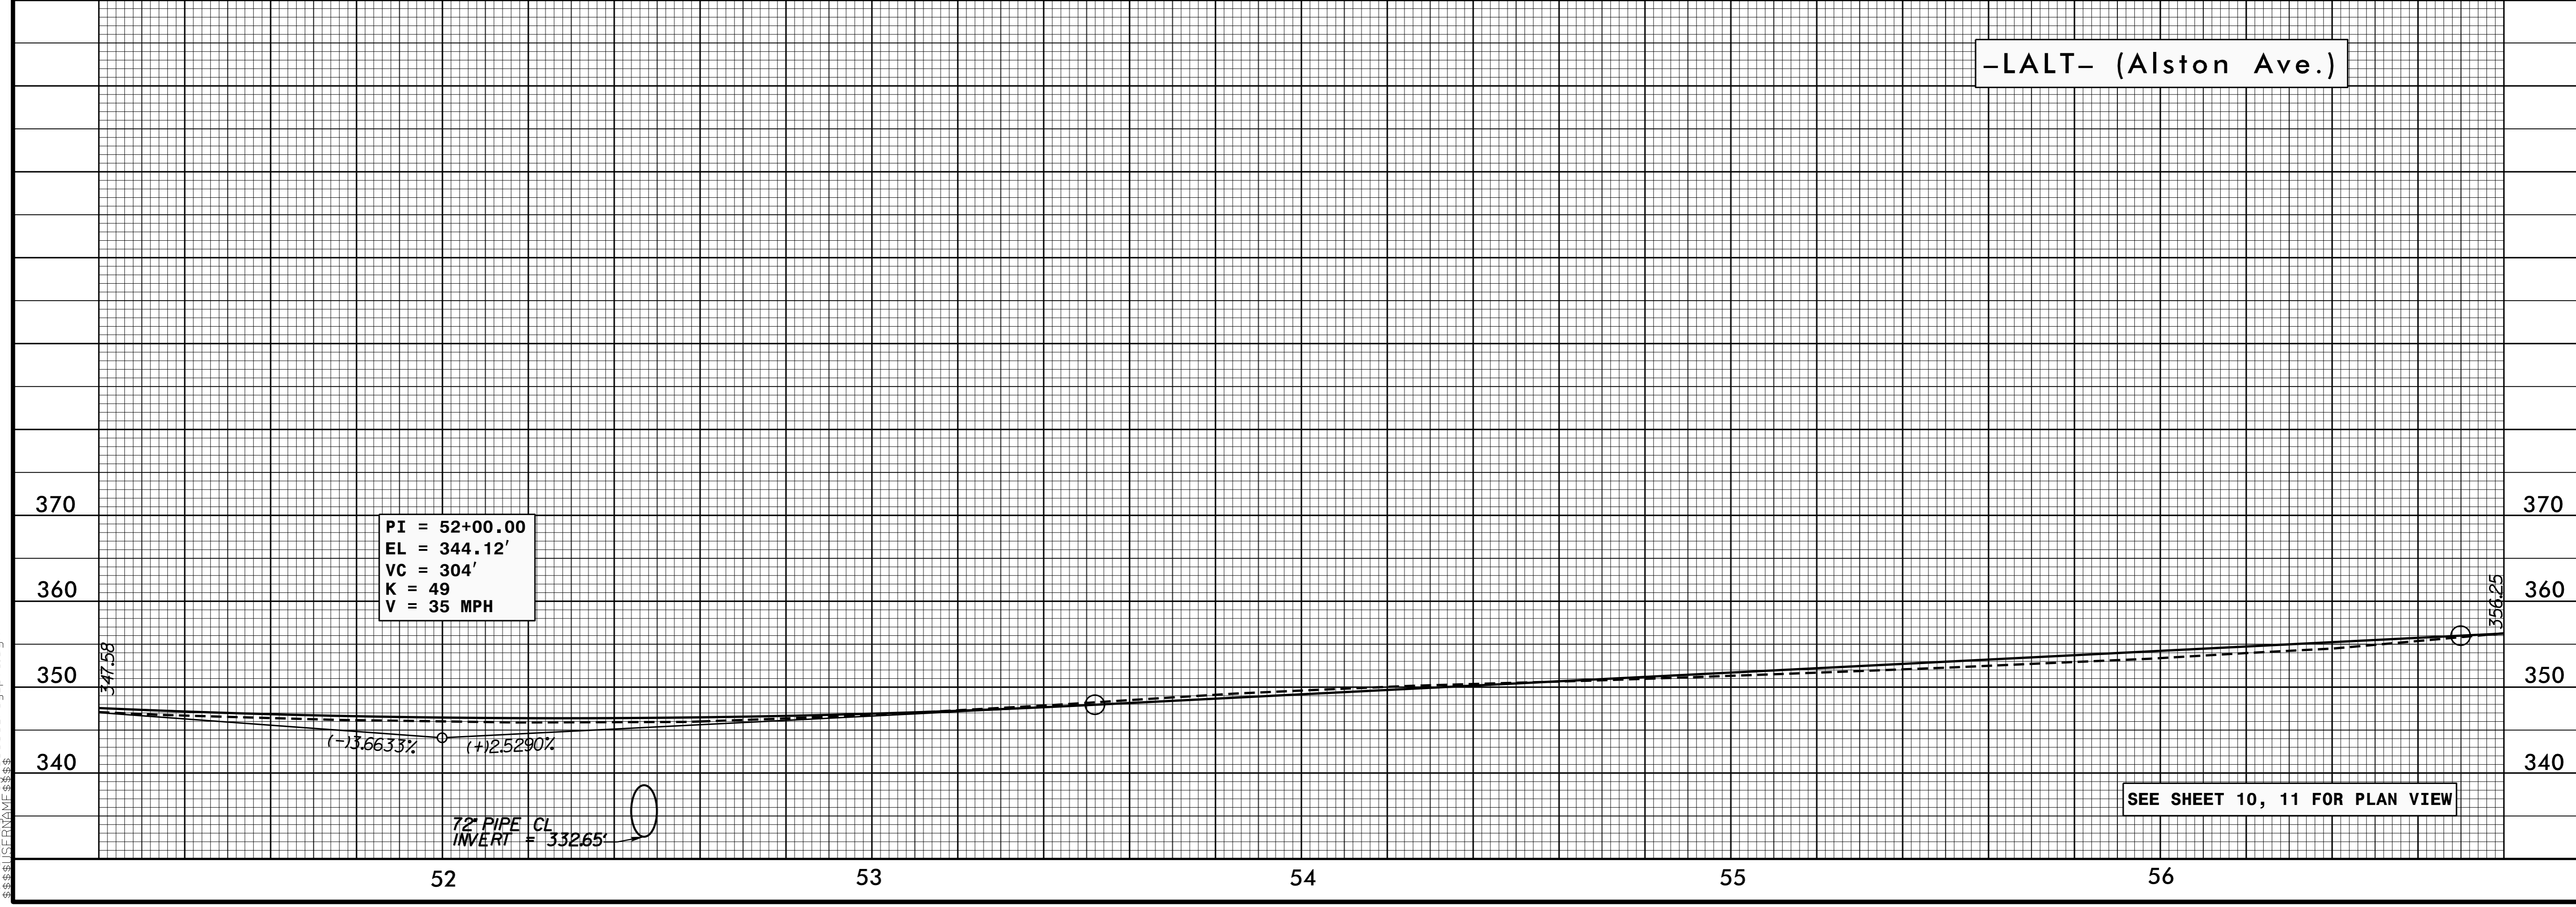

-LALT- (Alston Ave.)

-LALT- (Alston Ave.)

5/28/99

07 MAY 2015 15:53
U:\3308\RDY\p1.dgn