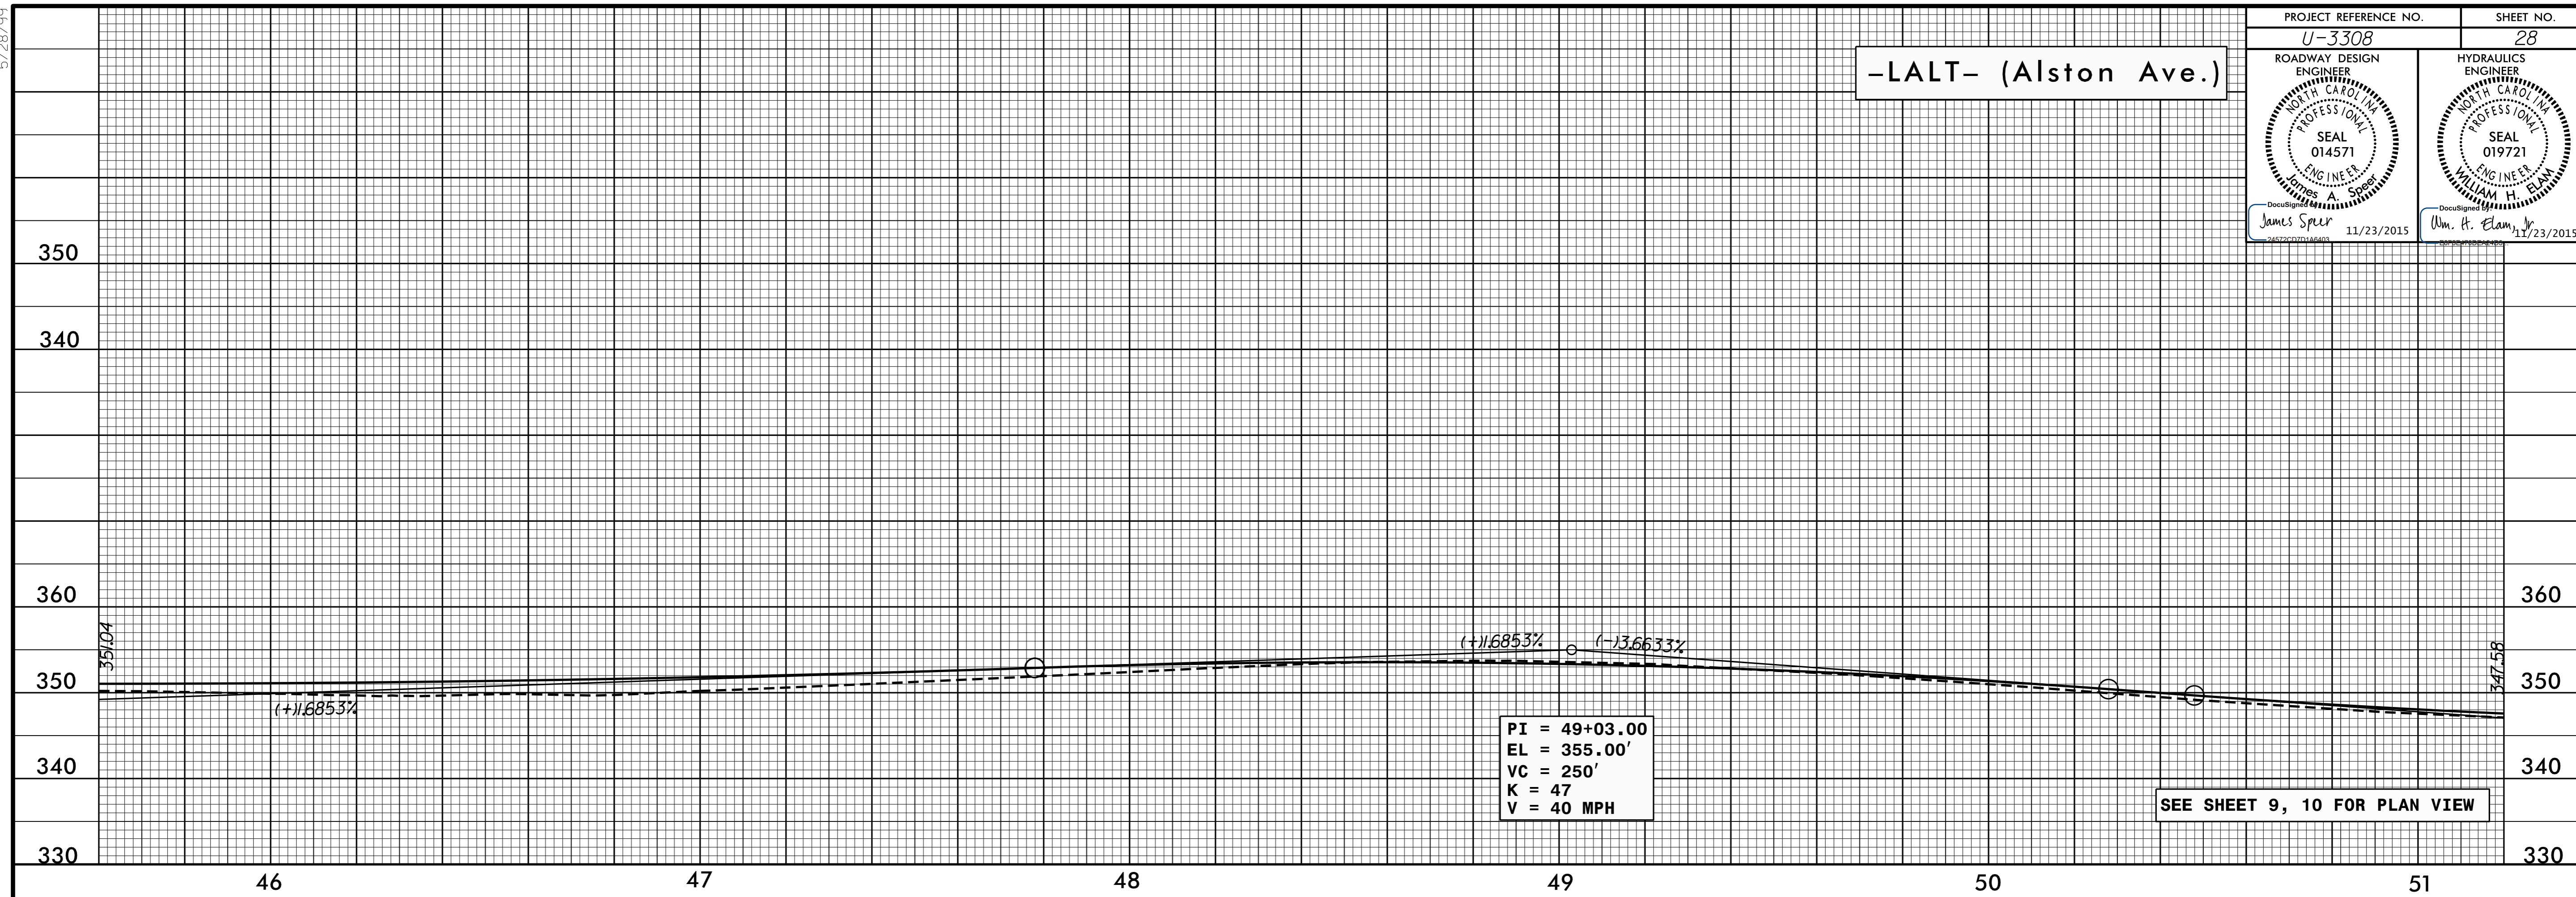

-LALT- (Alston Ave.)

-LALT- (Alston Ave.)

5/28/99

07 MAY 2015 15:53
U:\3308\RDY\p1.dgn