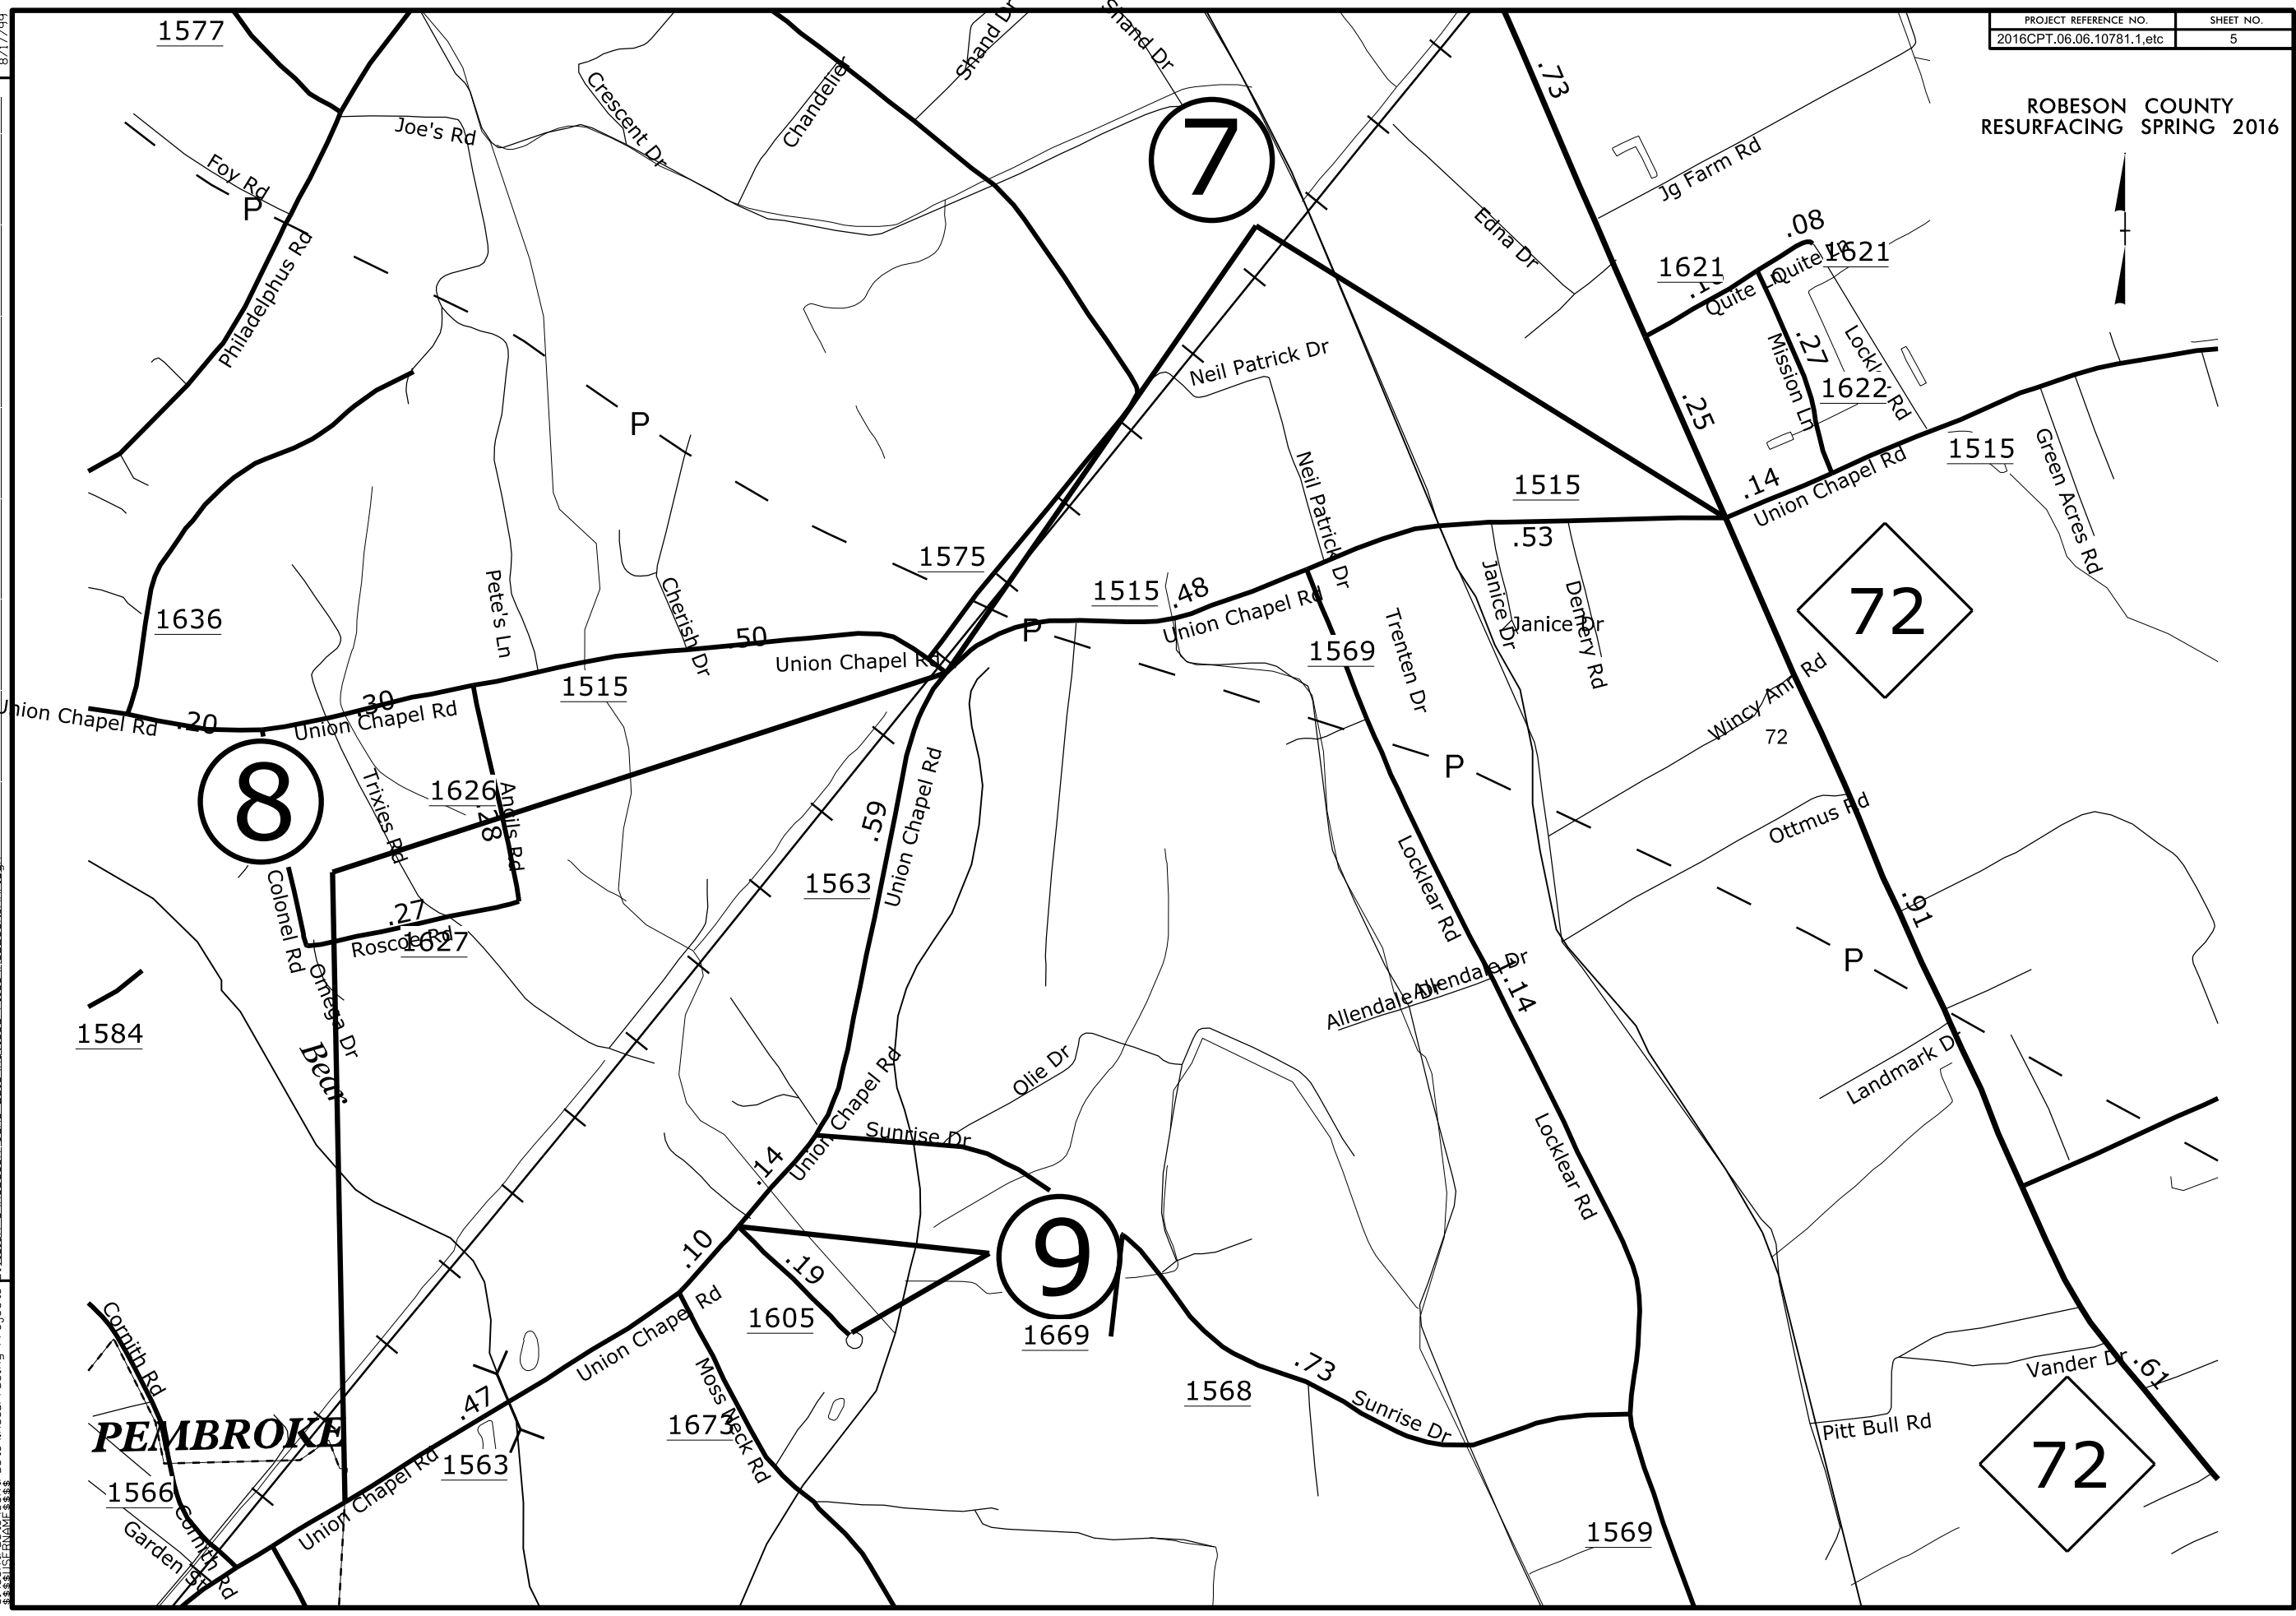

ROBESON COUNTY
RESURFACING SPRING 2016

PEMBROKE

REVISIONS
 18-APR-2016 07:49
 333016CPT.06.06.10781.1,etc

8/17/99
 18-APR-2016 07:49
 333016CPT.06.06.10781.1,etc