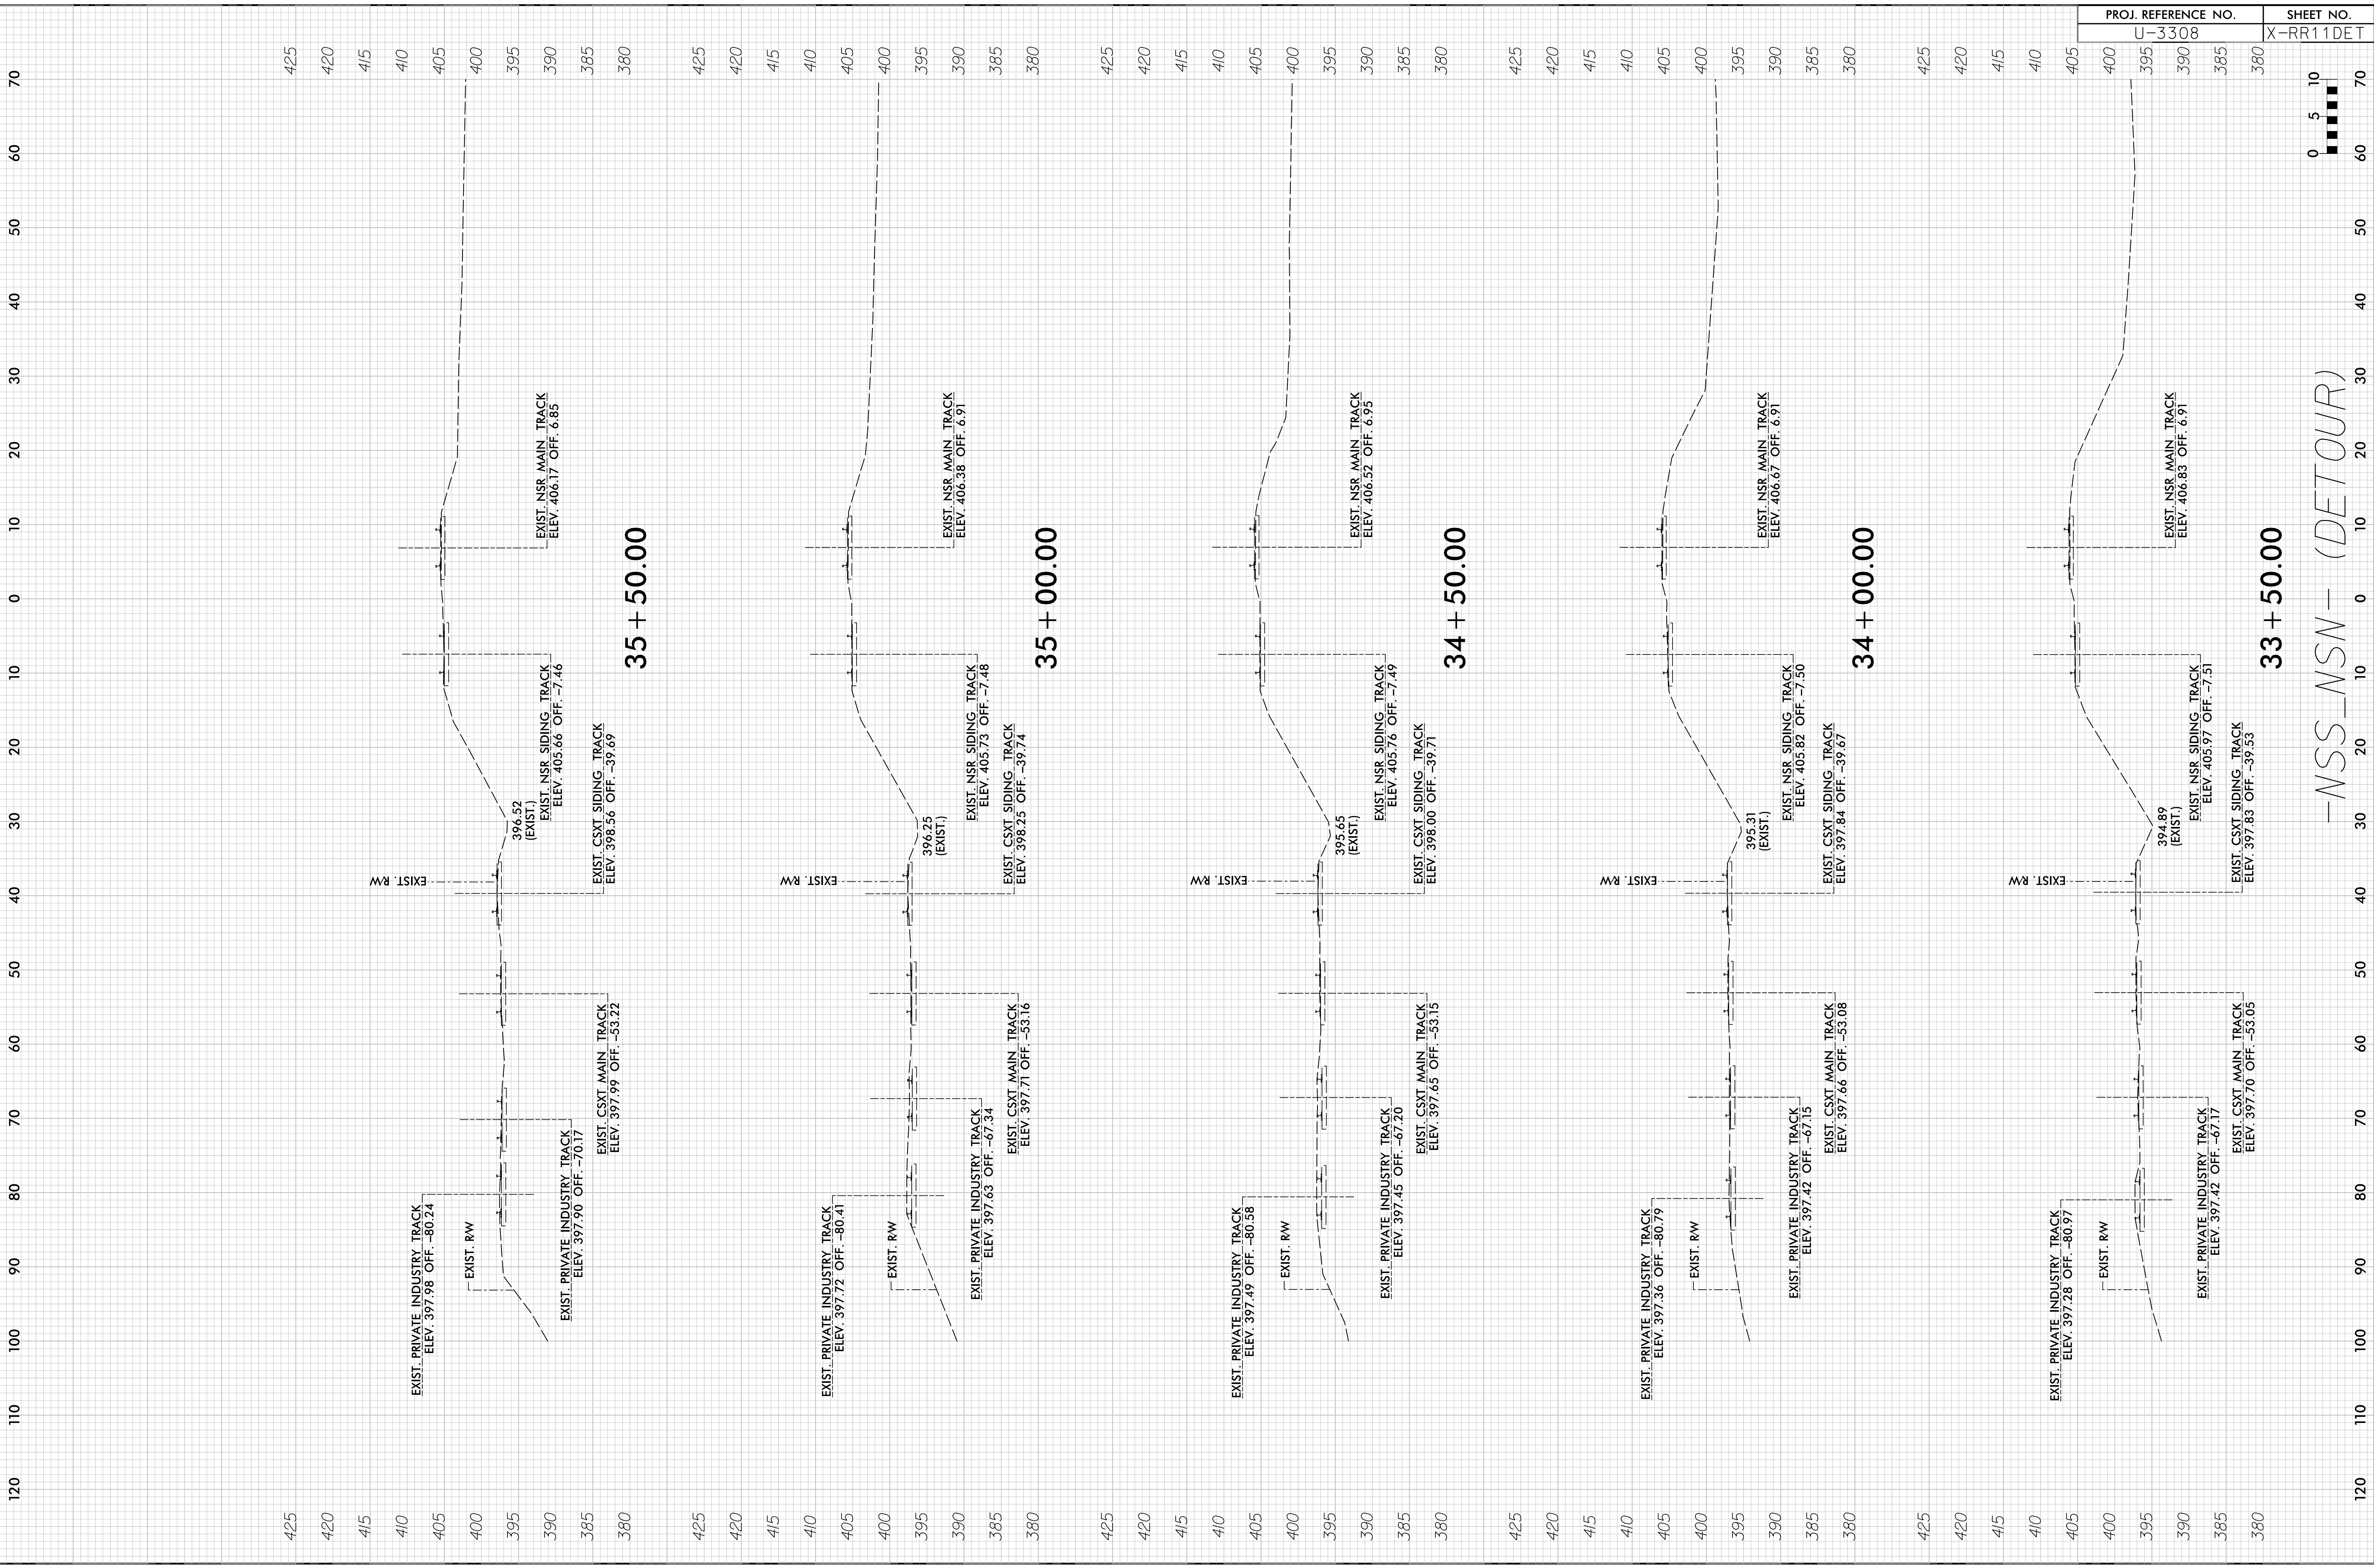

9/18/2015 10:26:05 AM
I:\PROJECTS\513251\usstation\track\RA_u03308_rdu\xp\l_nss-nsn_DETOUR.dgn
Pattern

10/26/98

PROJ. REFERENCE NO.	SHEET NO.
U-3308	X-RR11DET

-NSS-NSN- (DETOUR)