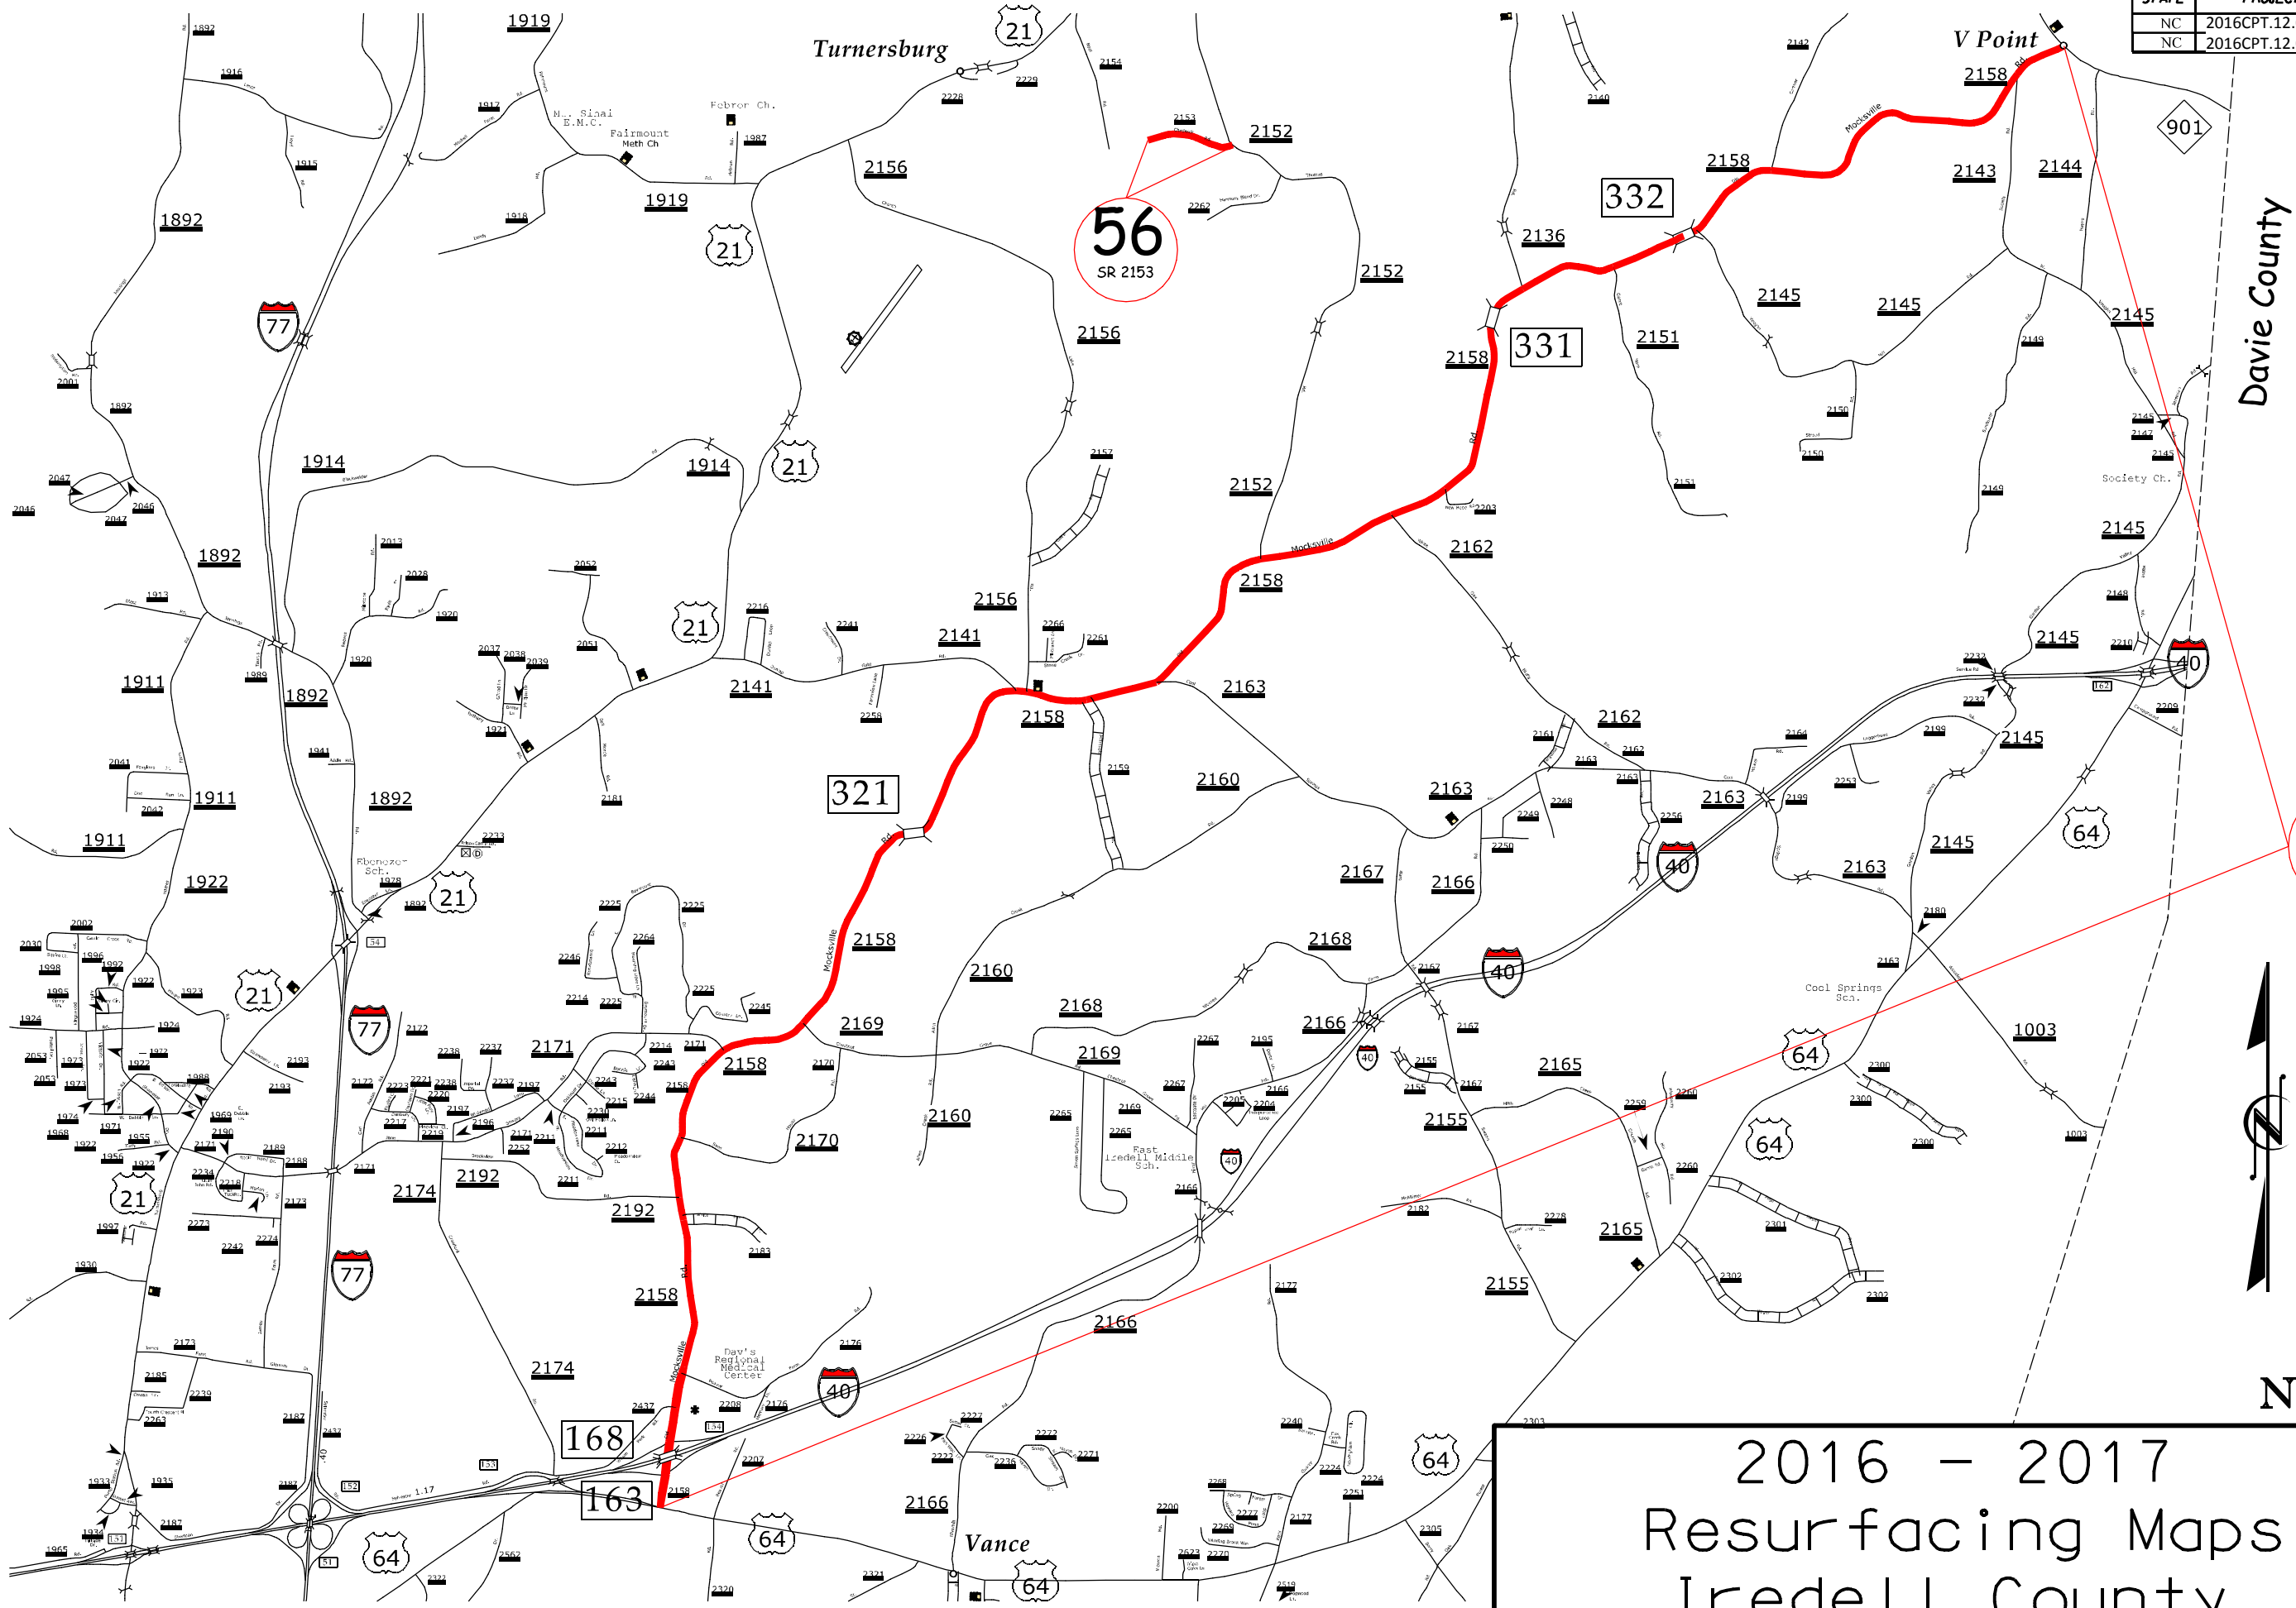

STATE	PROJECT WBS	SHEET NUMBER
NC	2016CPT.12.08.10491	10
NC	2016CPT.12.08.20491	

**56**  
SR 2153

**54**  
SR 2158

Davie County

No Scale

2016 - 2017  
Resurfacing Maps  
Iredell County