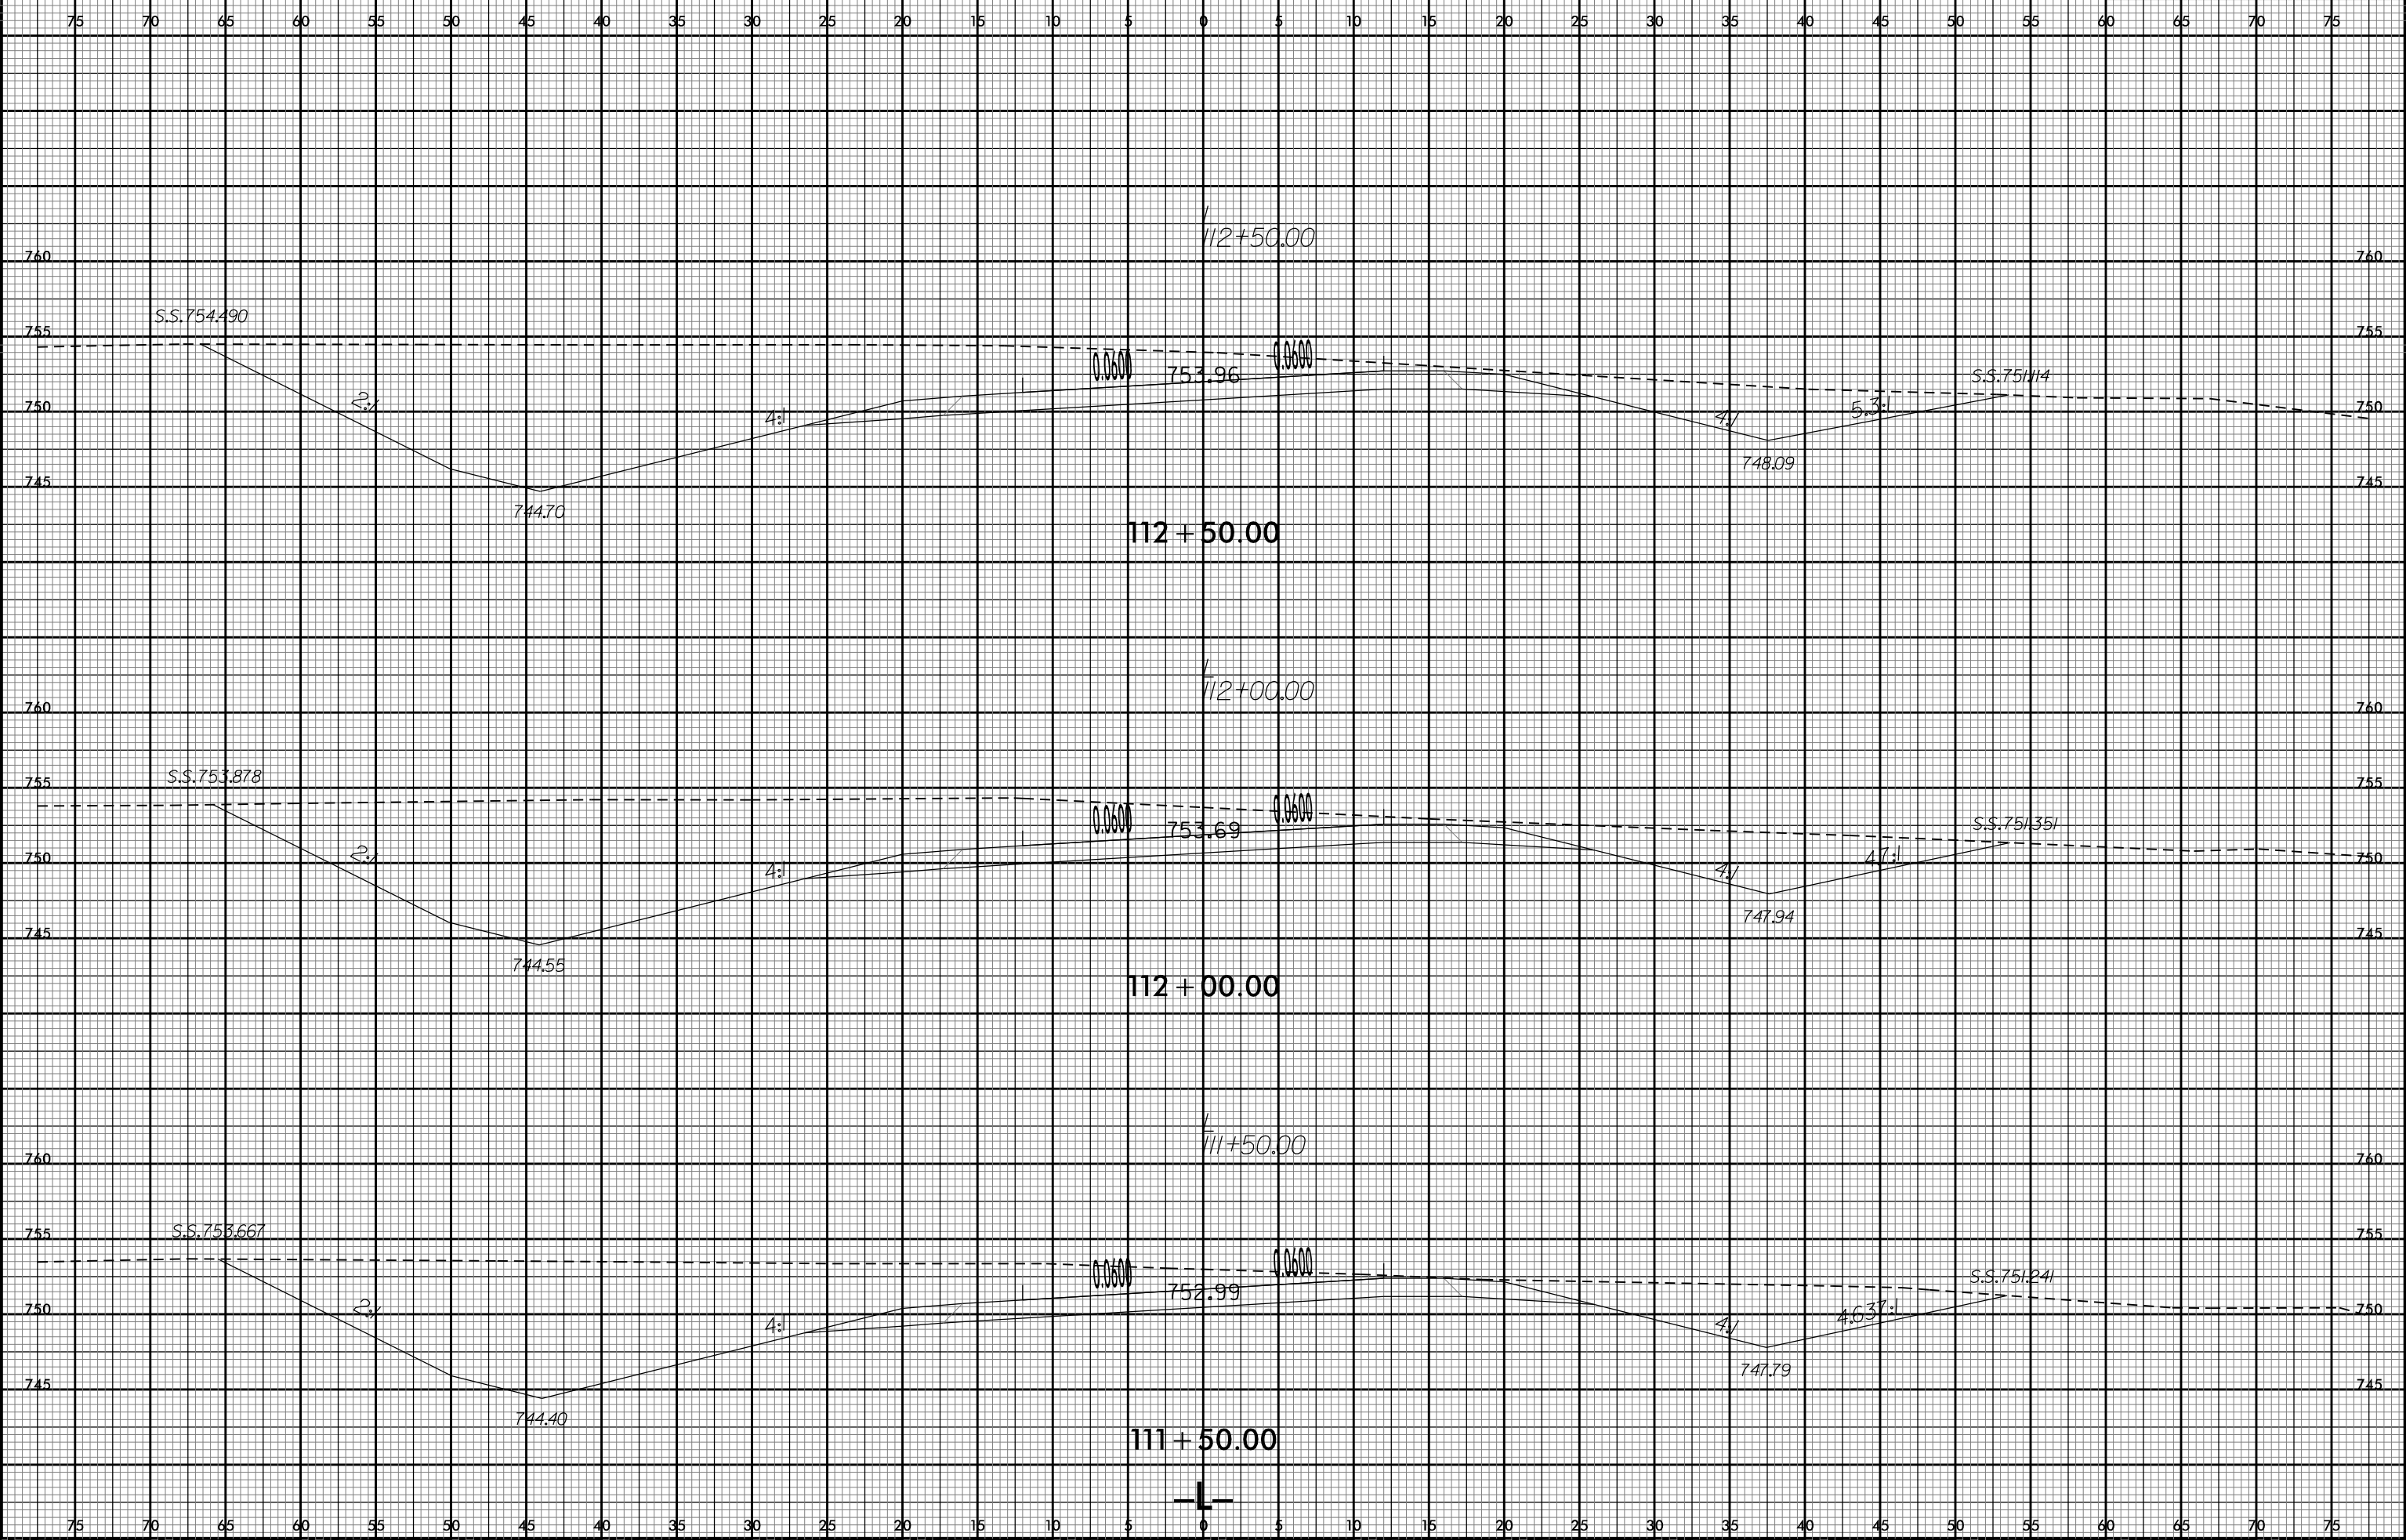

8/23/99

2/3/2016 10:53:02 U:\Projects\U2707.RDY_XPL.L.dgn