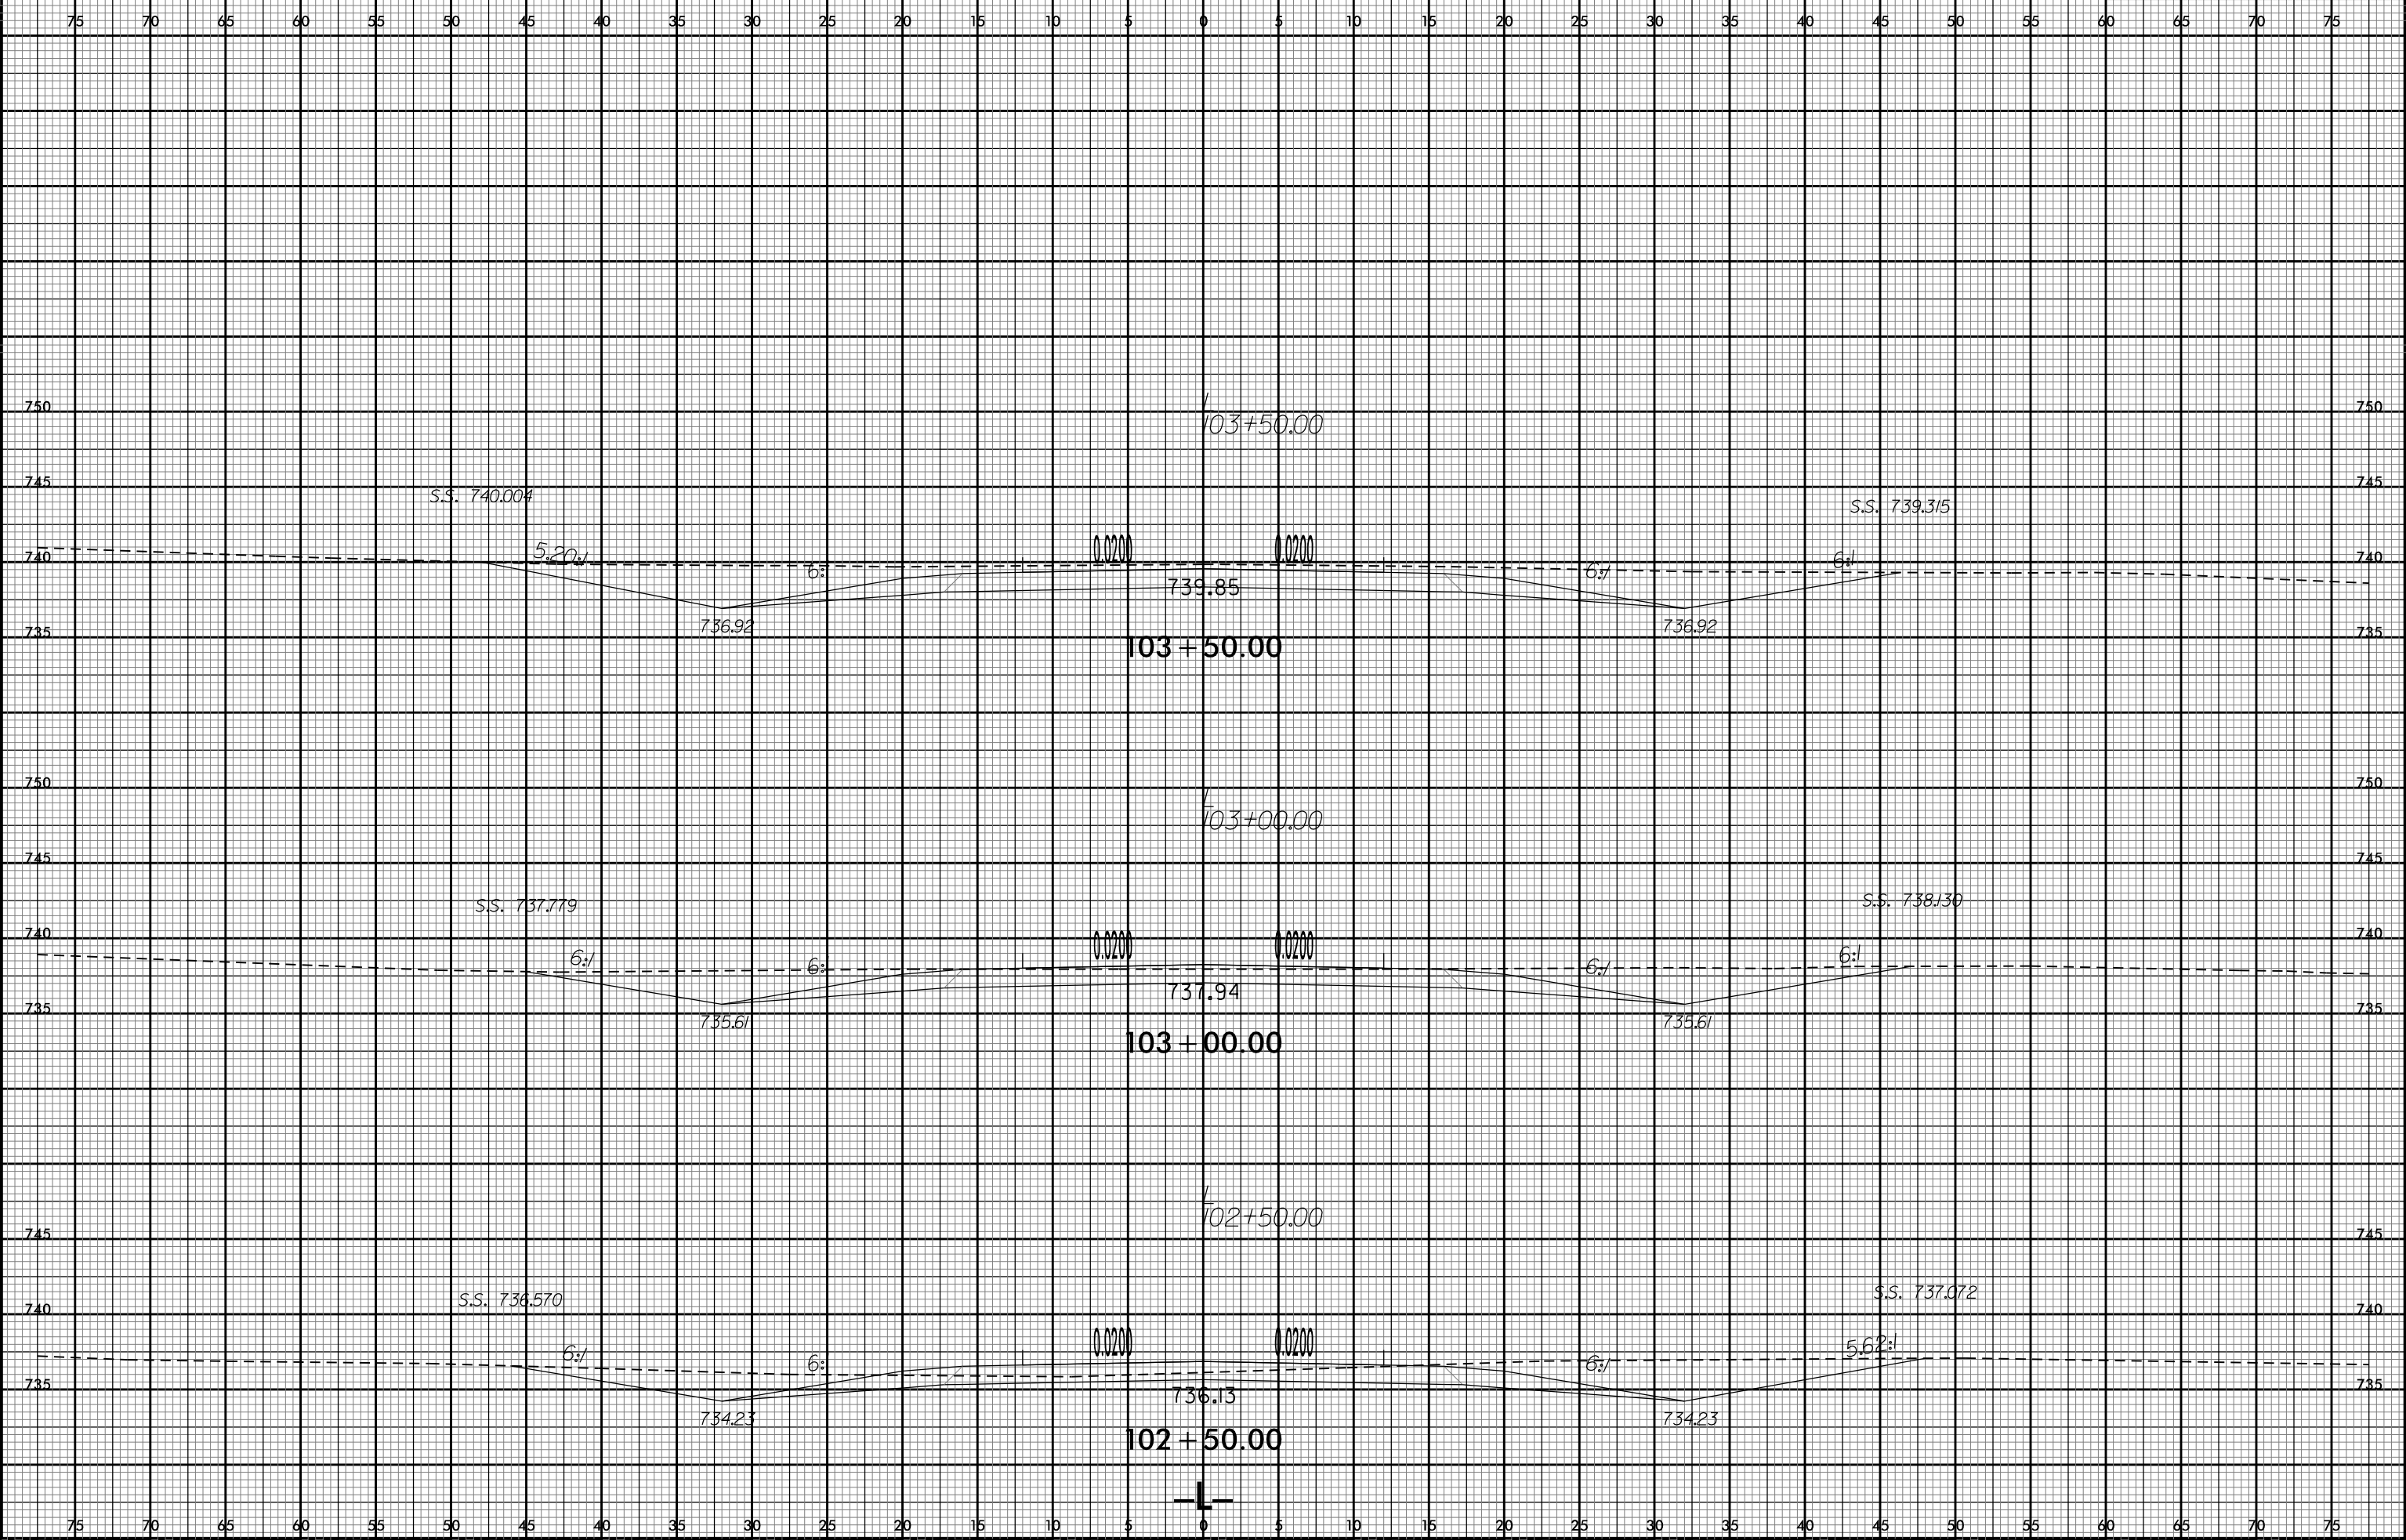

8/23/99

PROJ. REFERENCE NO.	SHEET NO.
U-2707	X-79

2/3/2016
U:\Projects\U2707\RDY_XPL.L.dgn
User: rdyl