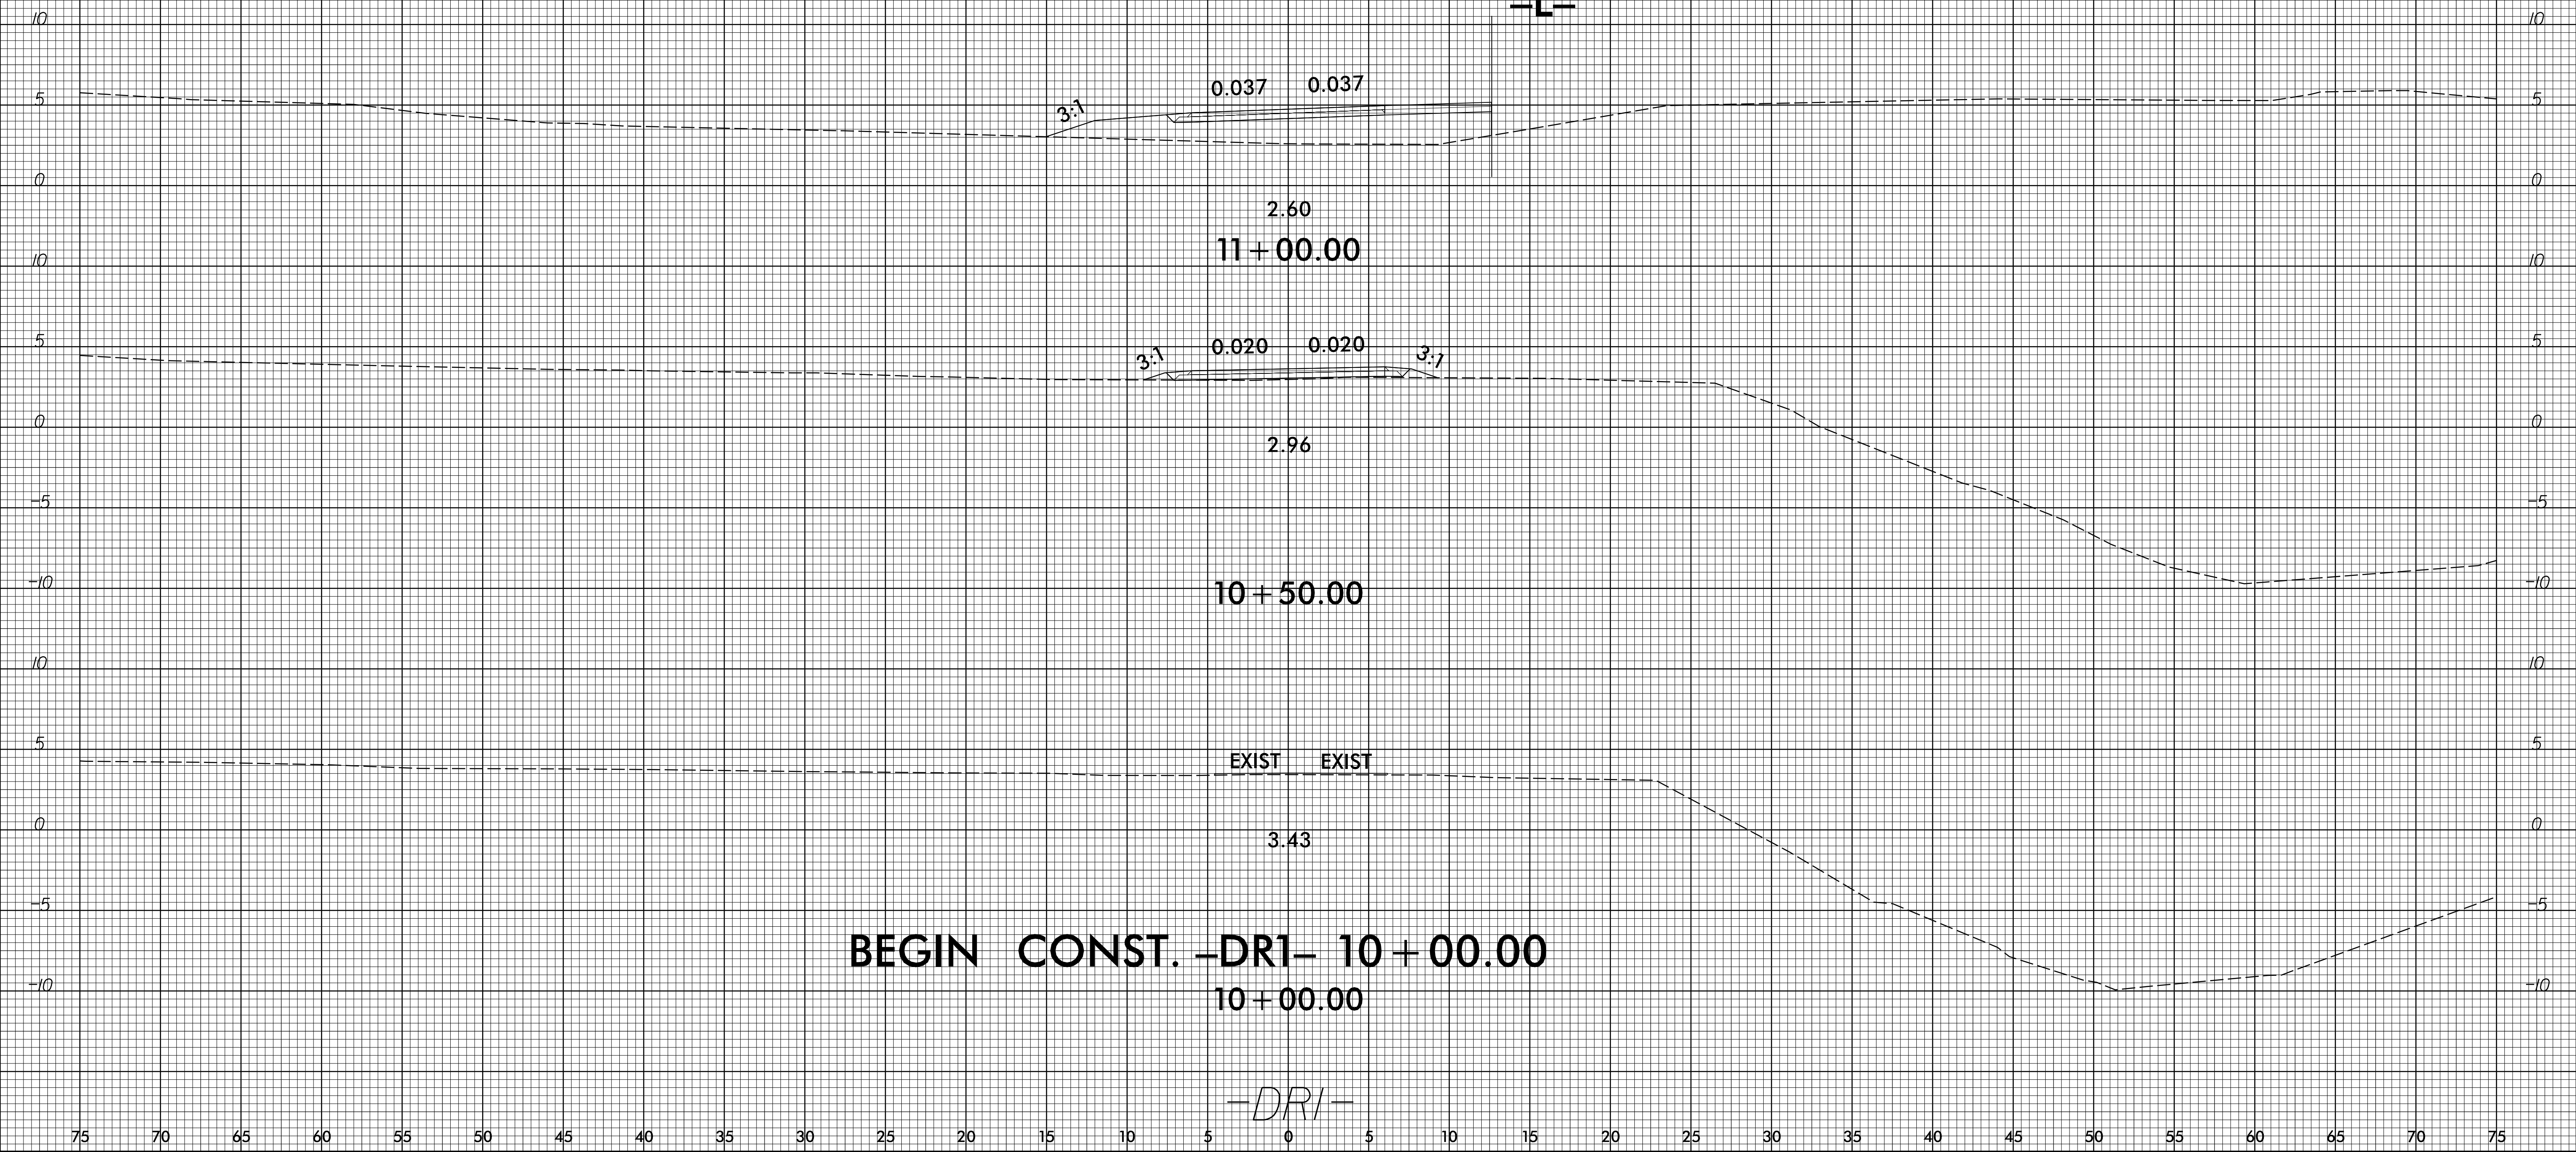

8/23/99

75 70 65 60 55 50 45 40 35 30 25 20 15 10 5 0 5 10 15 20 25 30 35 40 45 50 55 60 65 70 75

END CONST. -DRI- 11+29.20

-L-

10-NOV-2015 14:40
R:\Roadway\XSC\B5300_Pdu_xpl_DRI.dgn
Bill Hood AT 10/7/2014