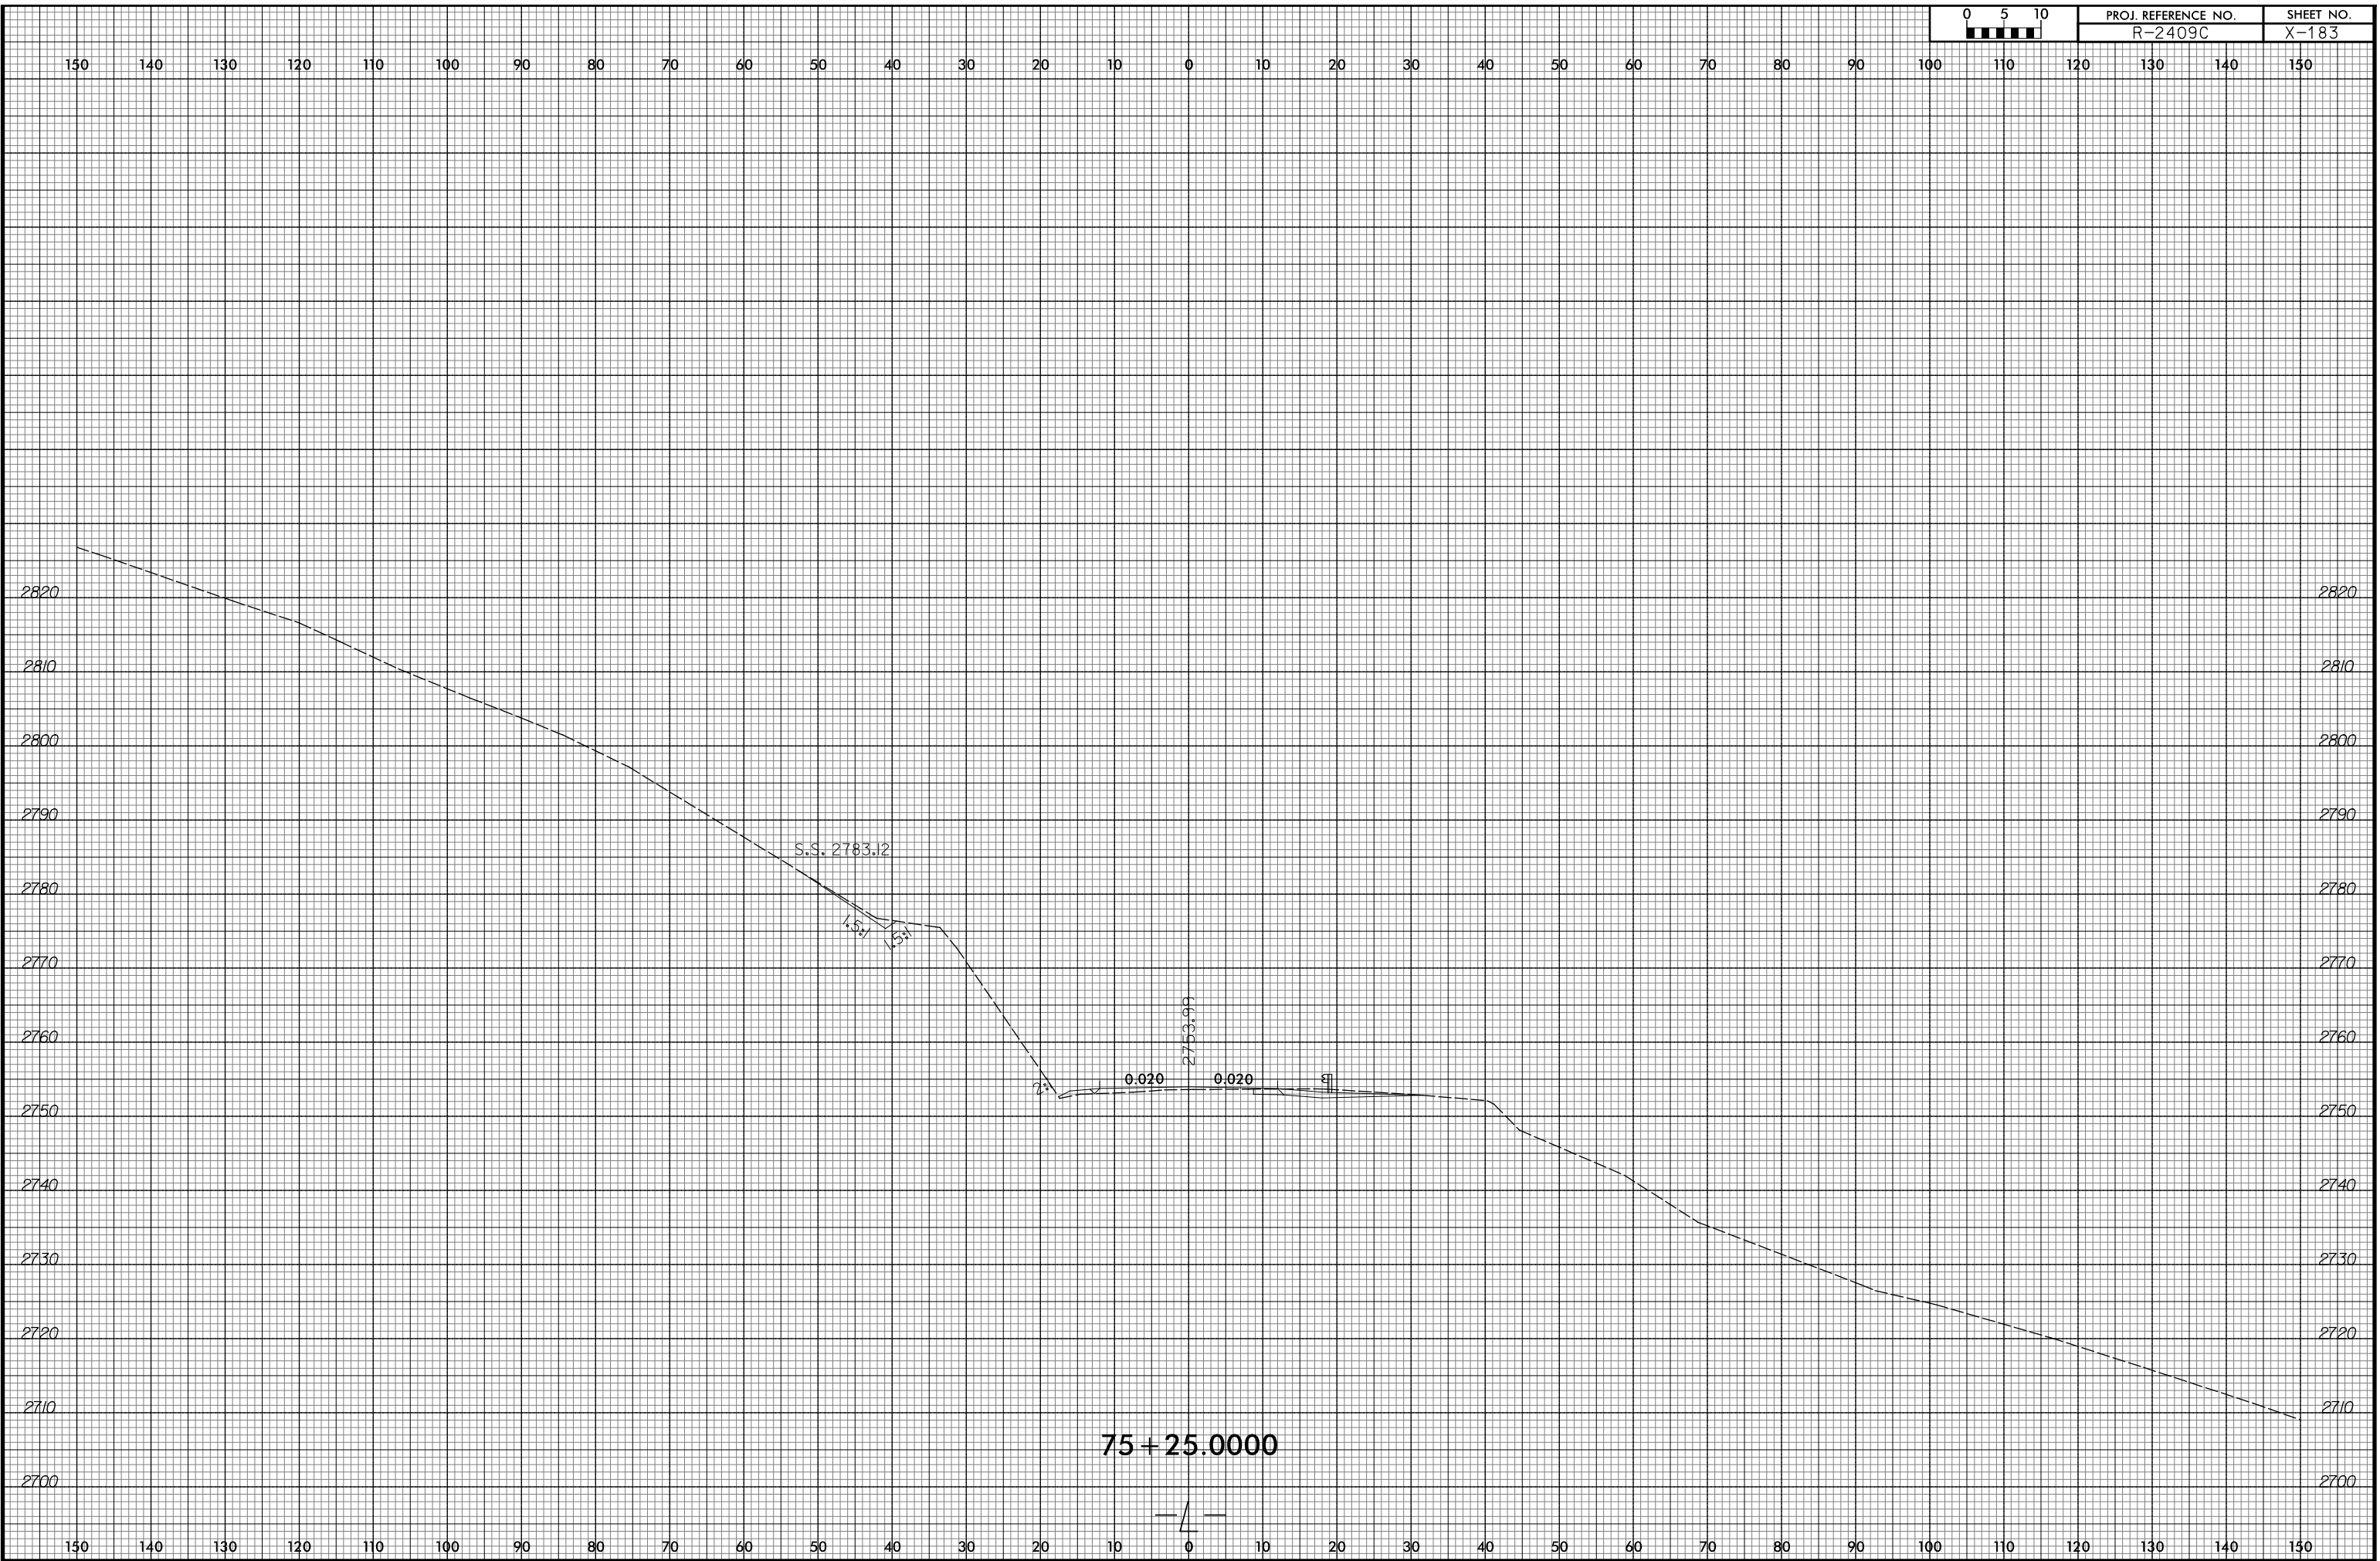

8/23/99

75 + 25.0000

10/23/2015
R:\Projects\Xac\AR-2409C-Relay.xpl.L.dgn
ICA ENGINEERING, INC.