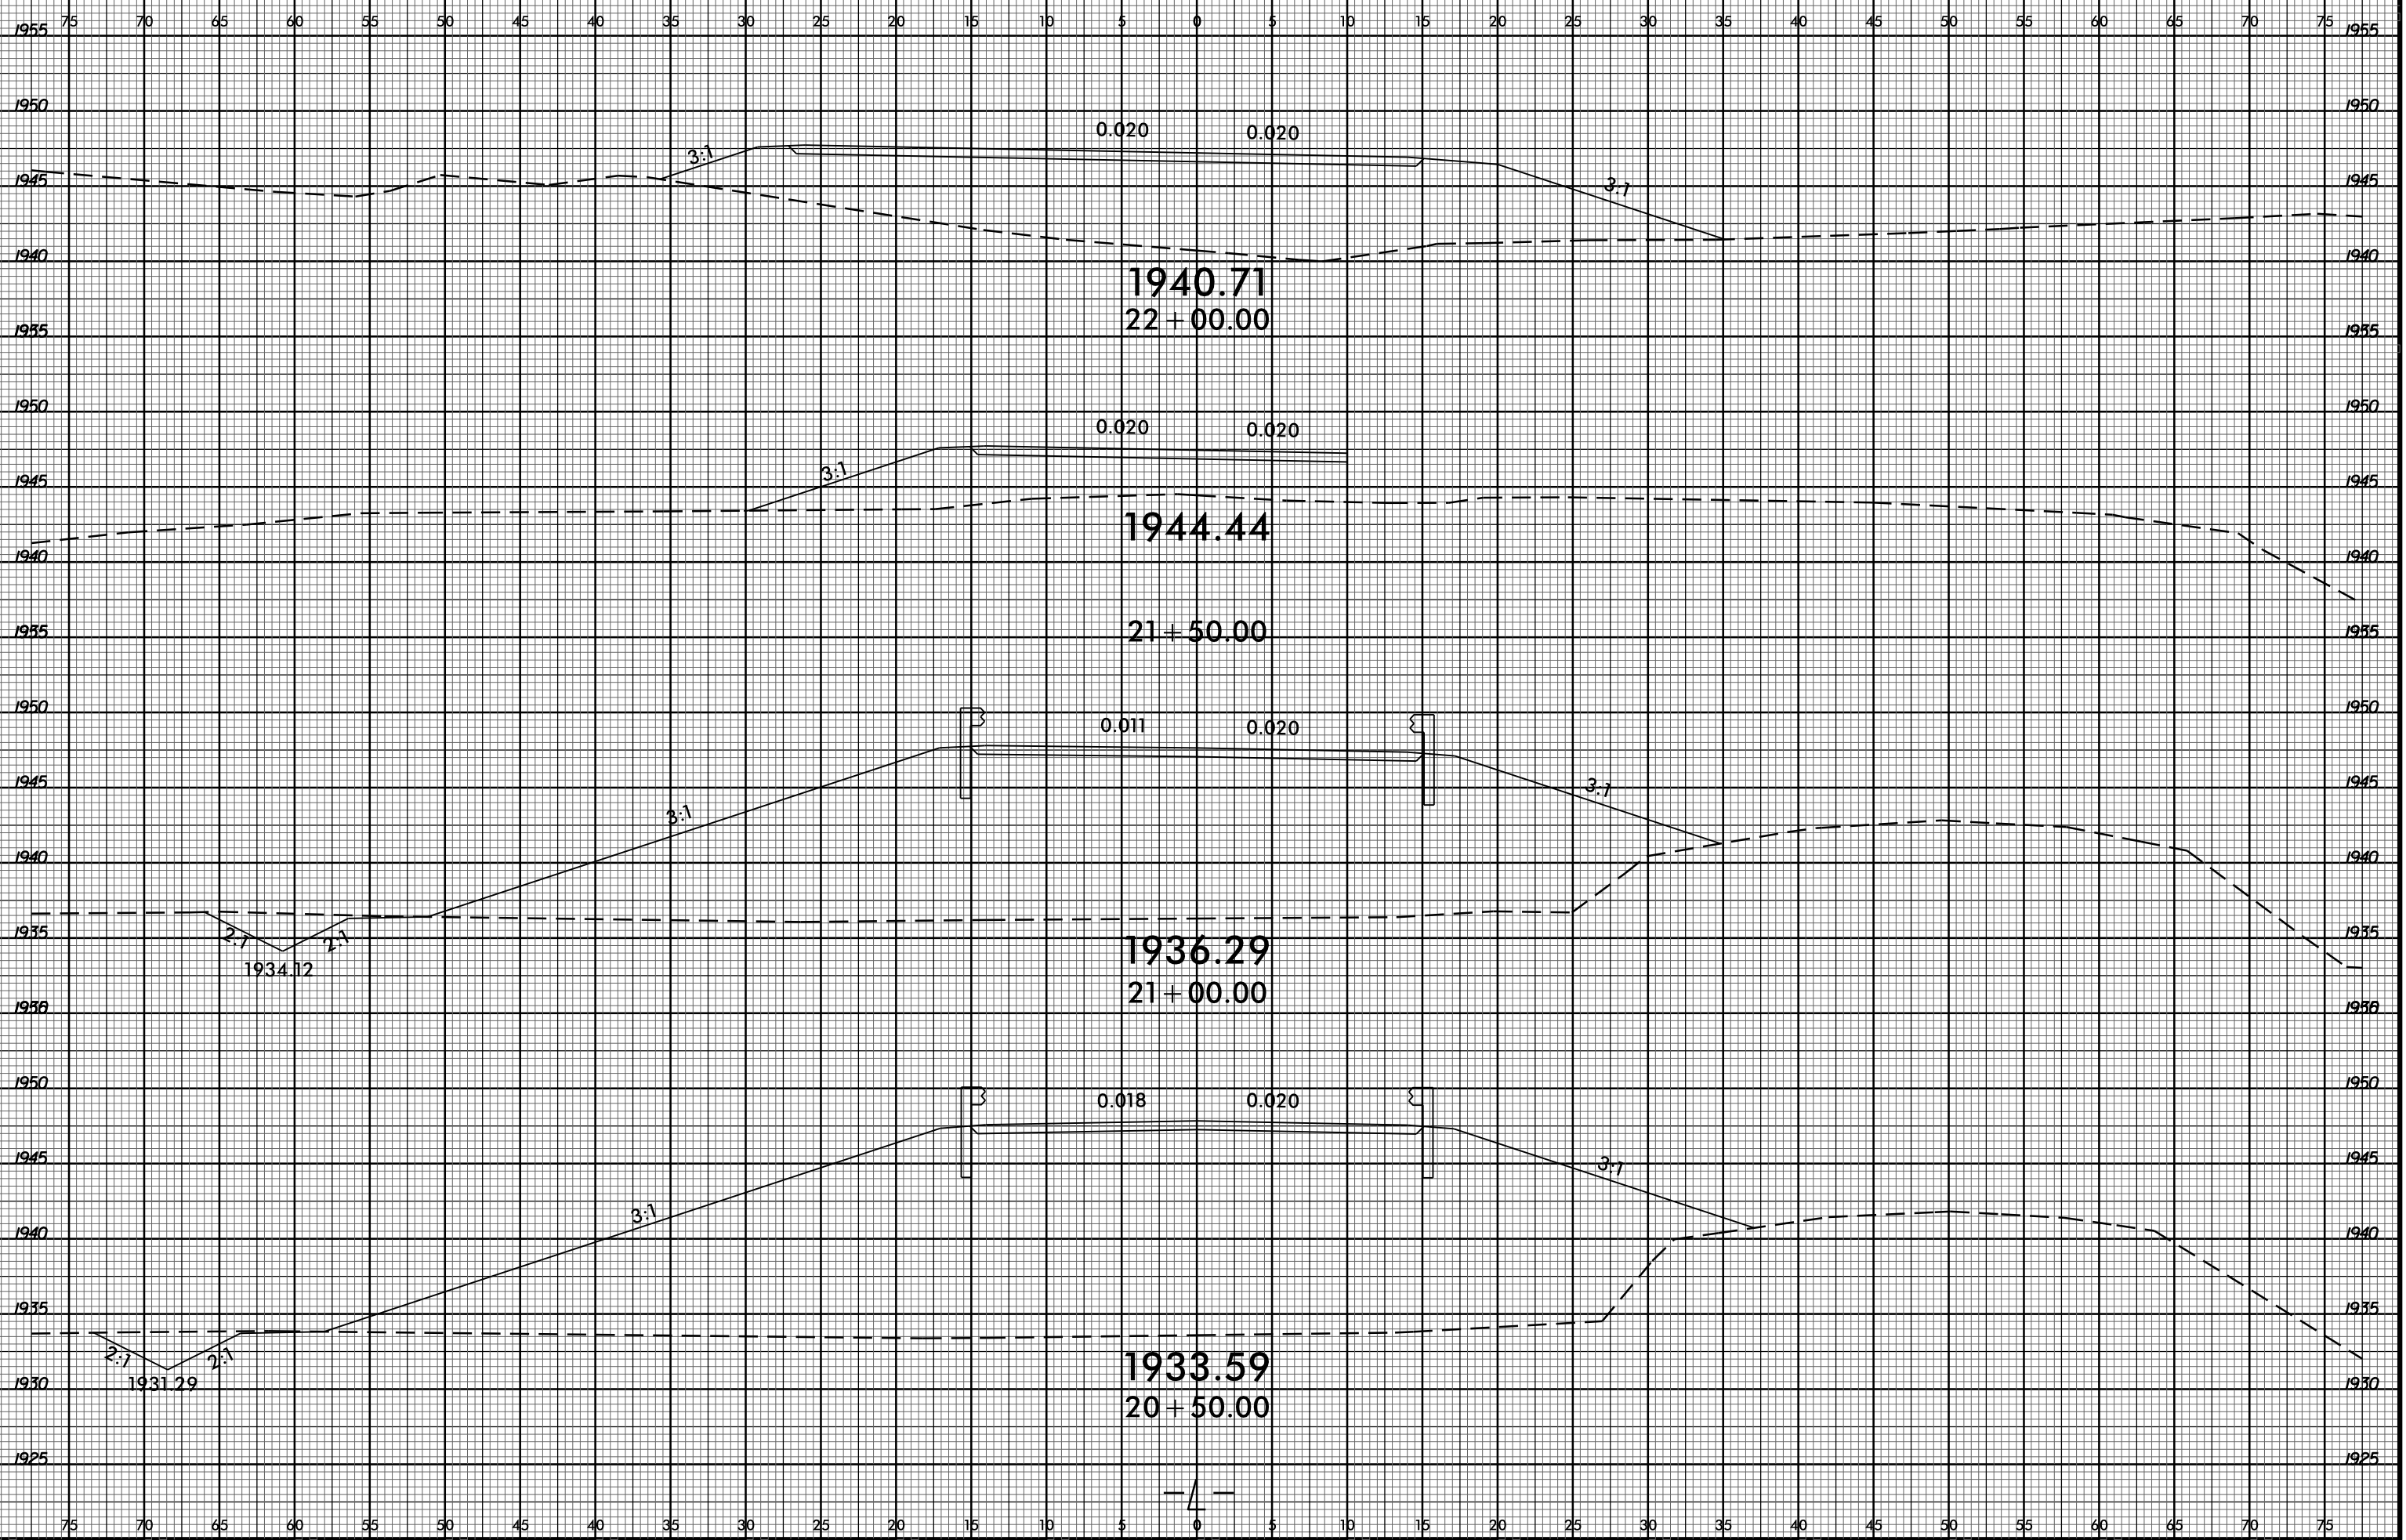

8/23/99

09-OCT-2015 09:46 R:\Projects\XCB\B-3868_Regu_xpl.dgn

— 4 —