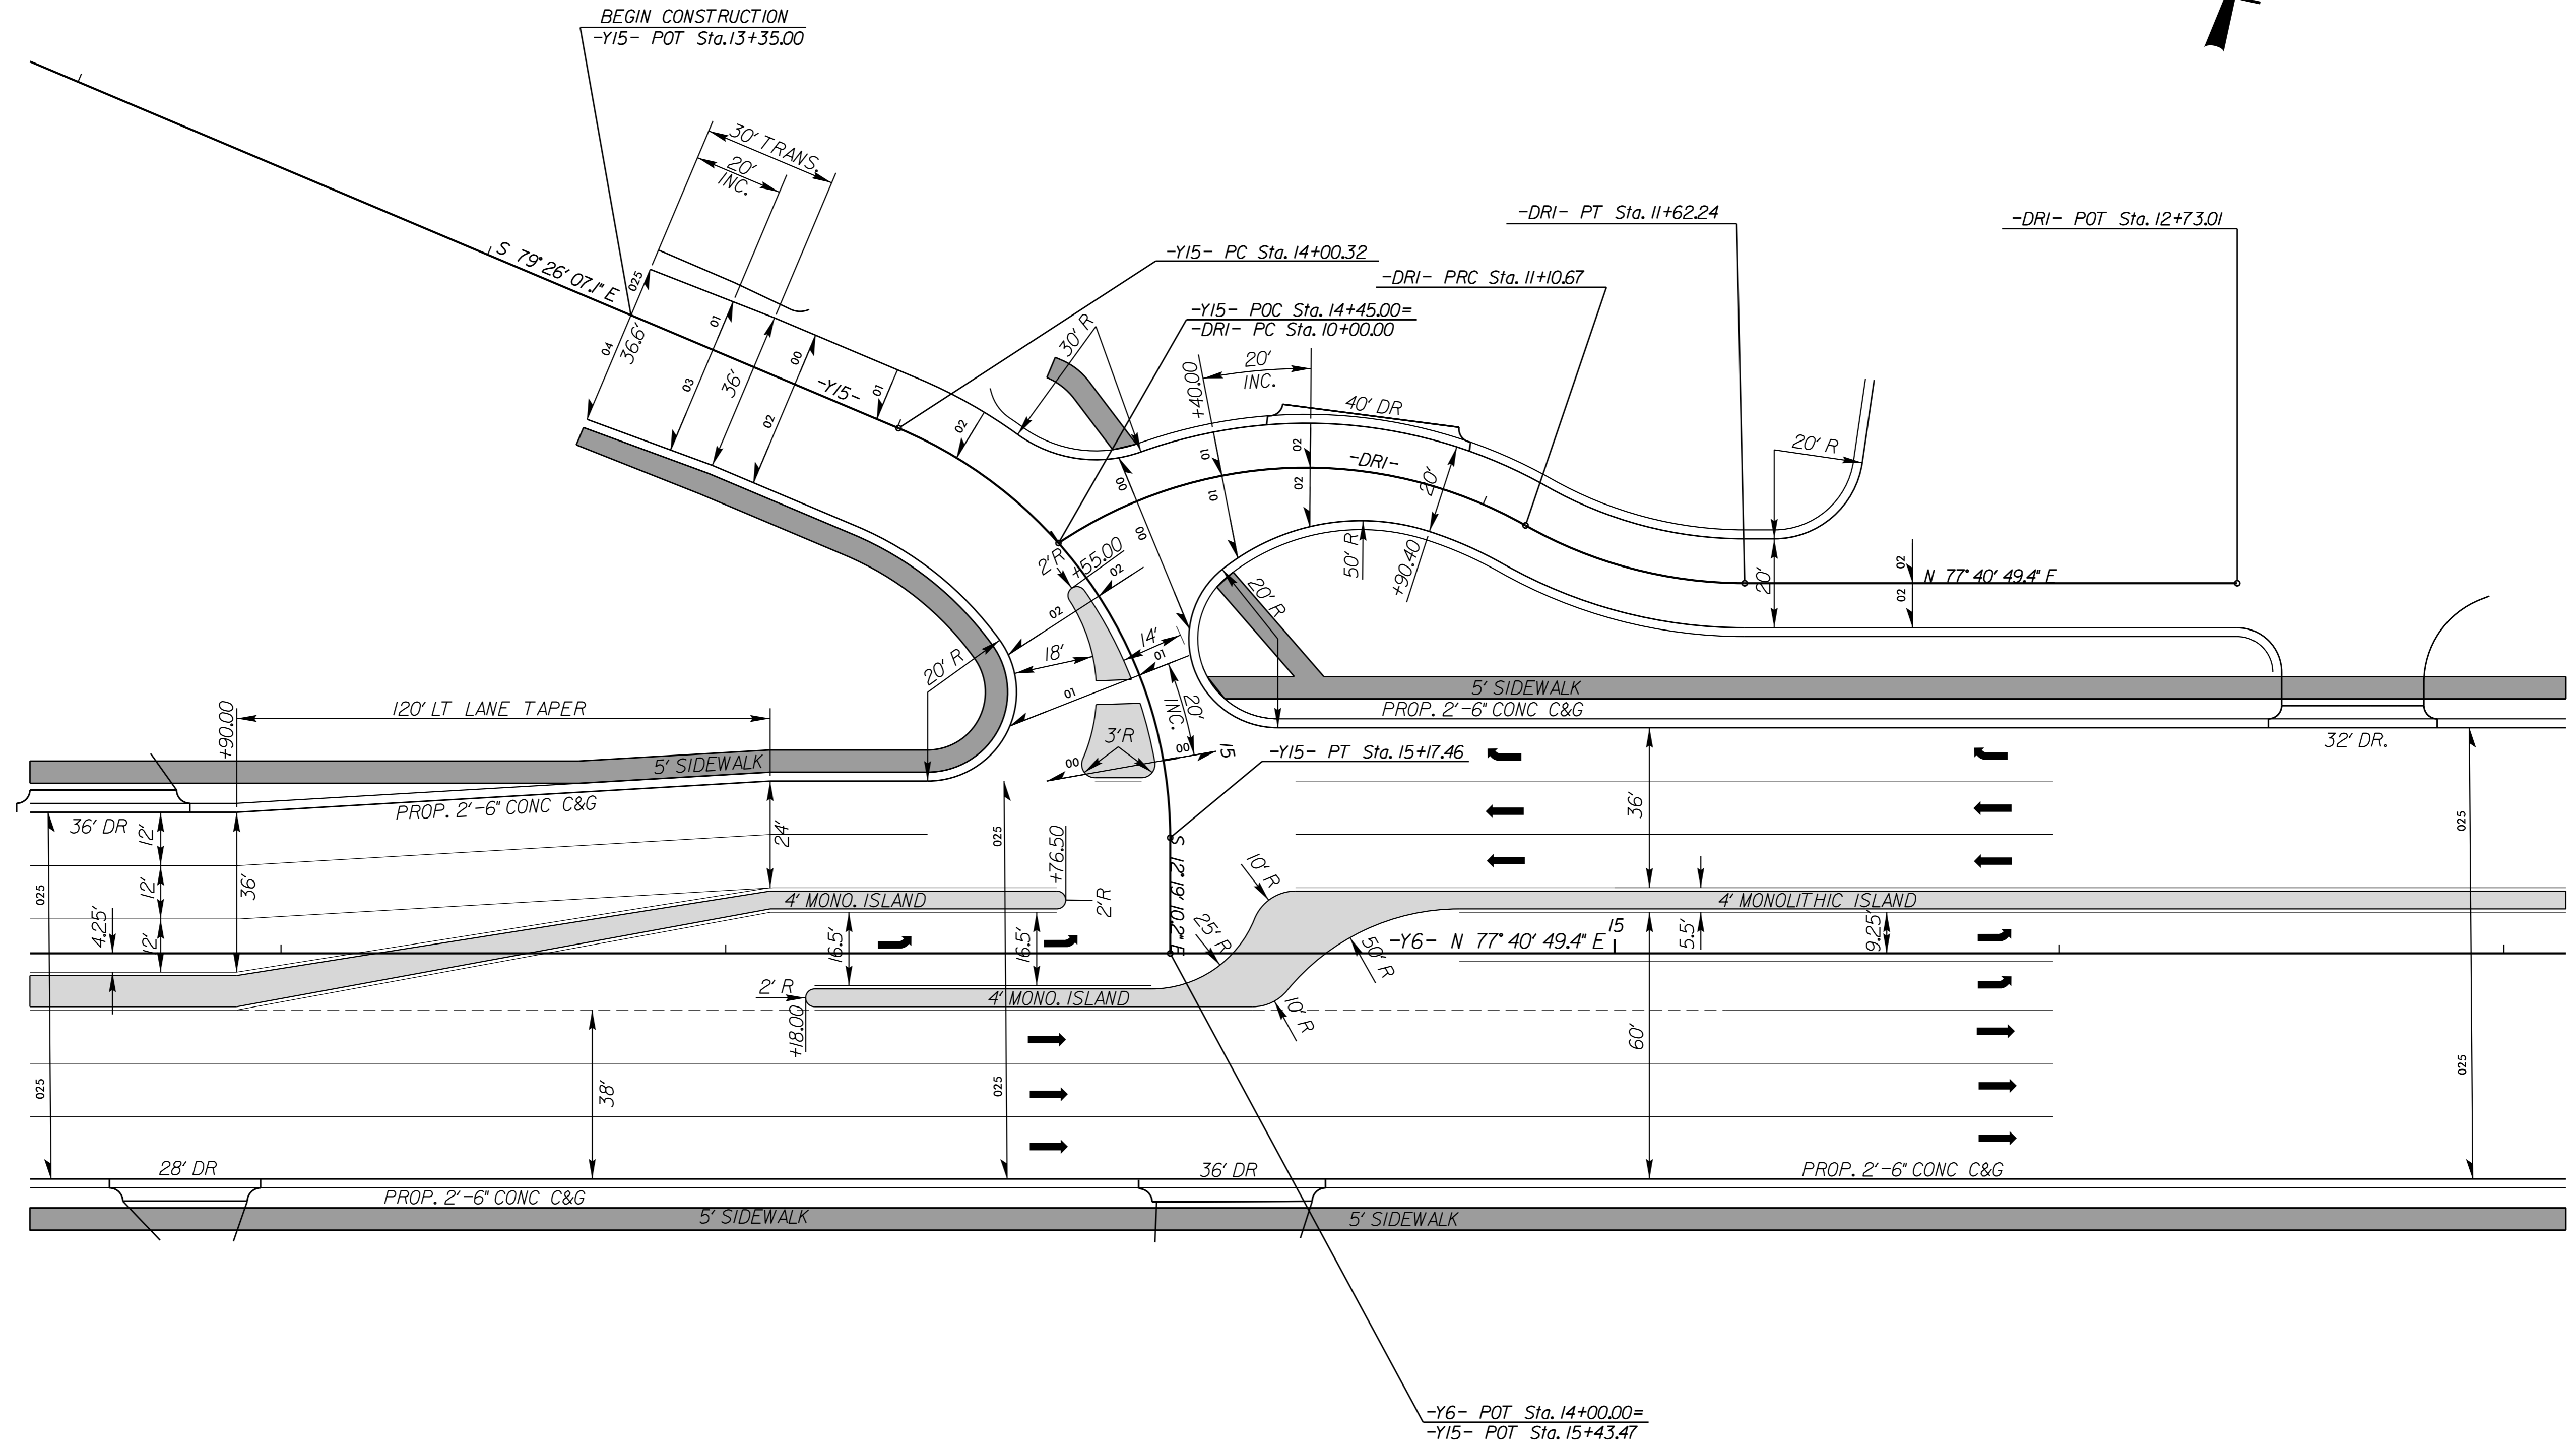

Y15 INTERSECTION DETAIL

6/2/99

20-FEB-2015 07:40 U:\3338b_r.dj -tjg.dgn
 44880 TSPR\NATHAN L. WHITE