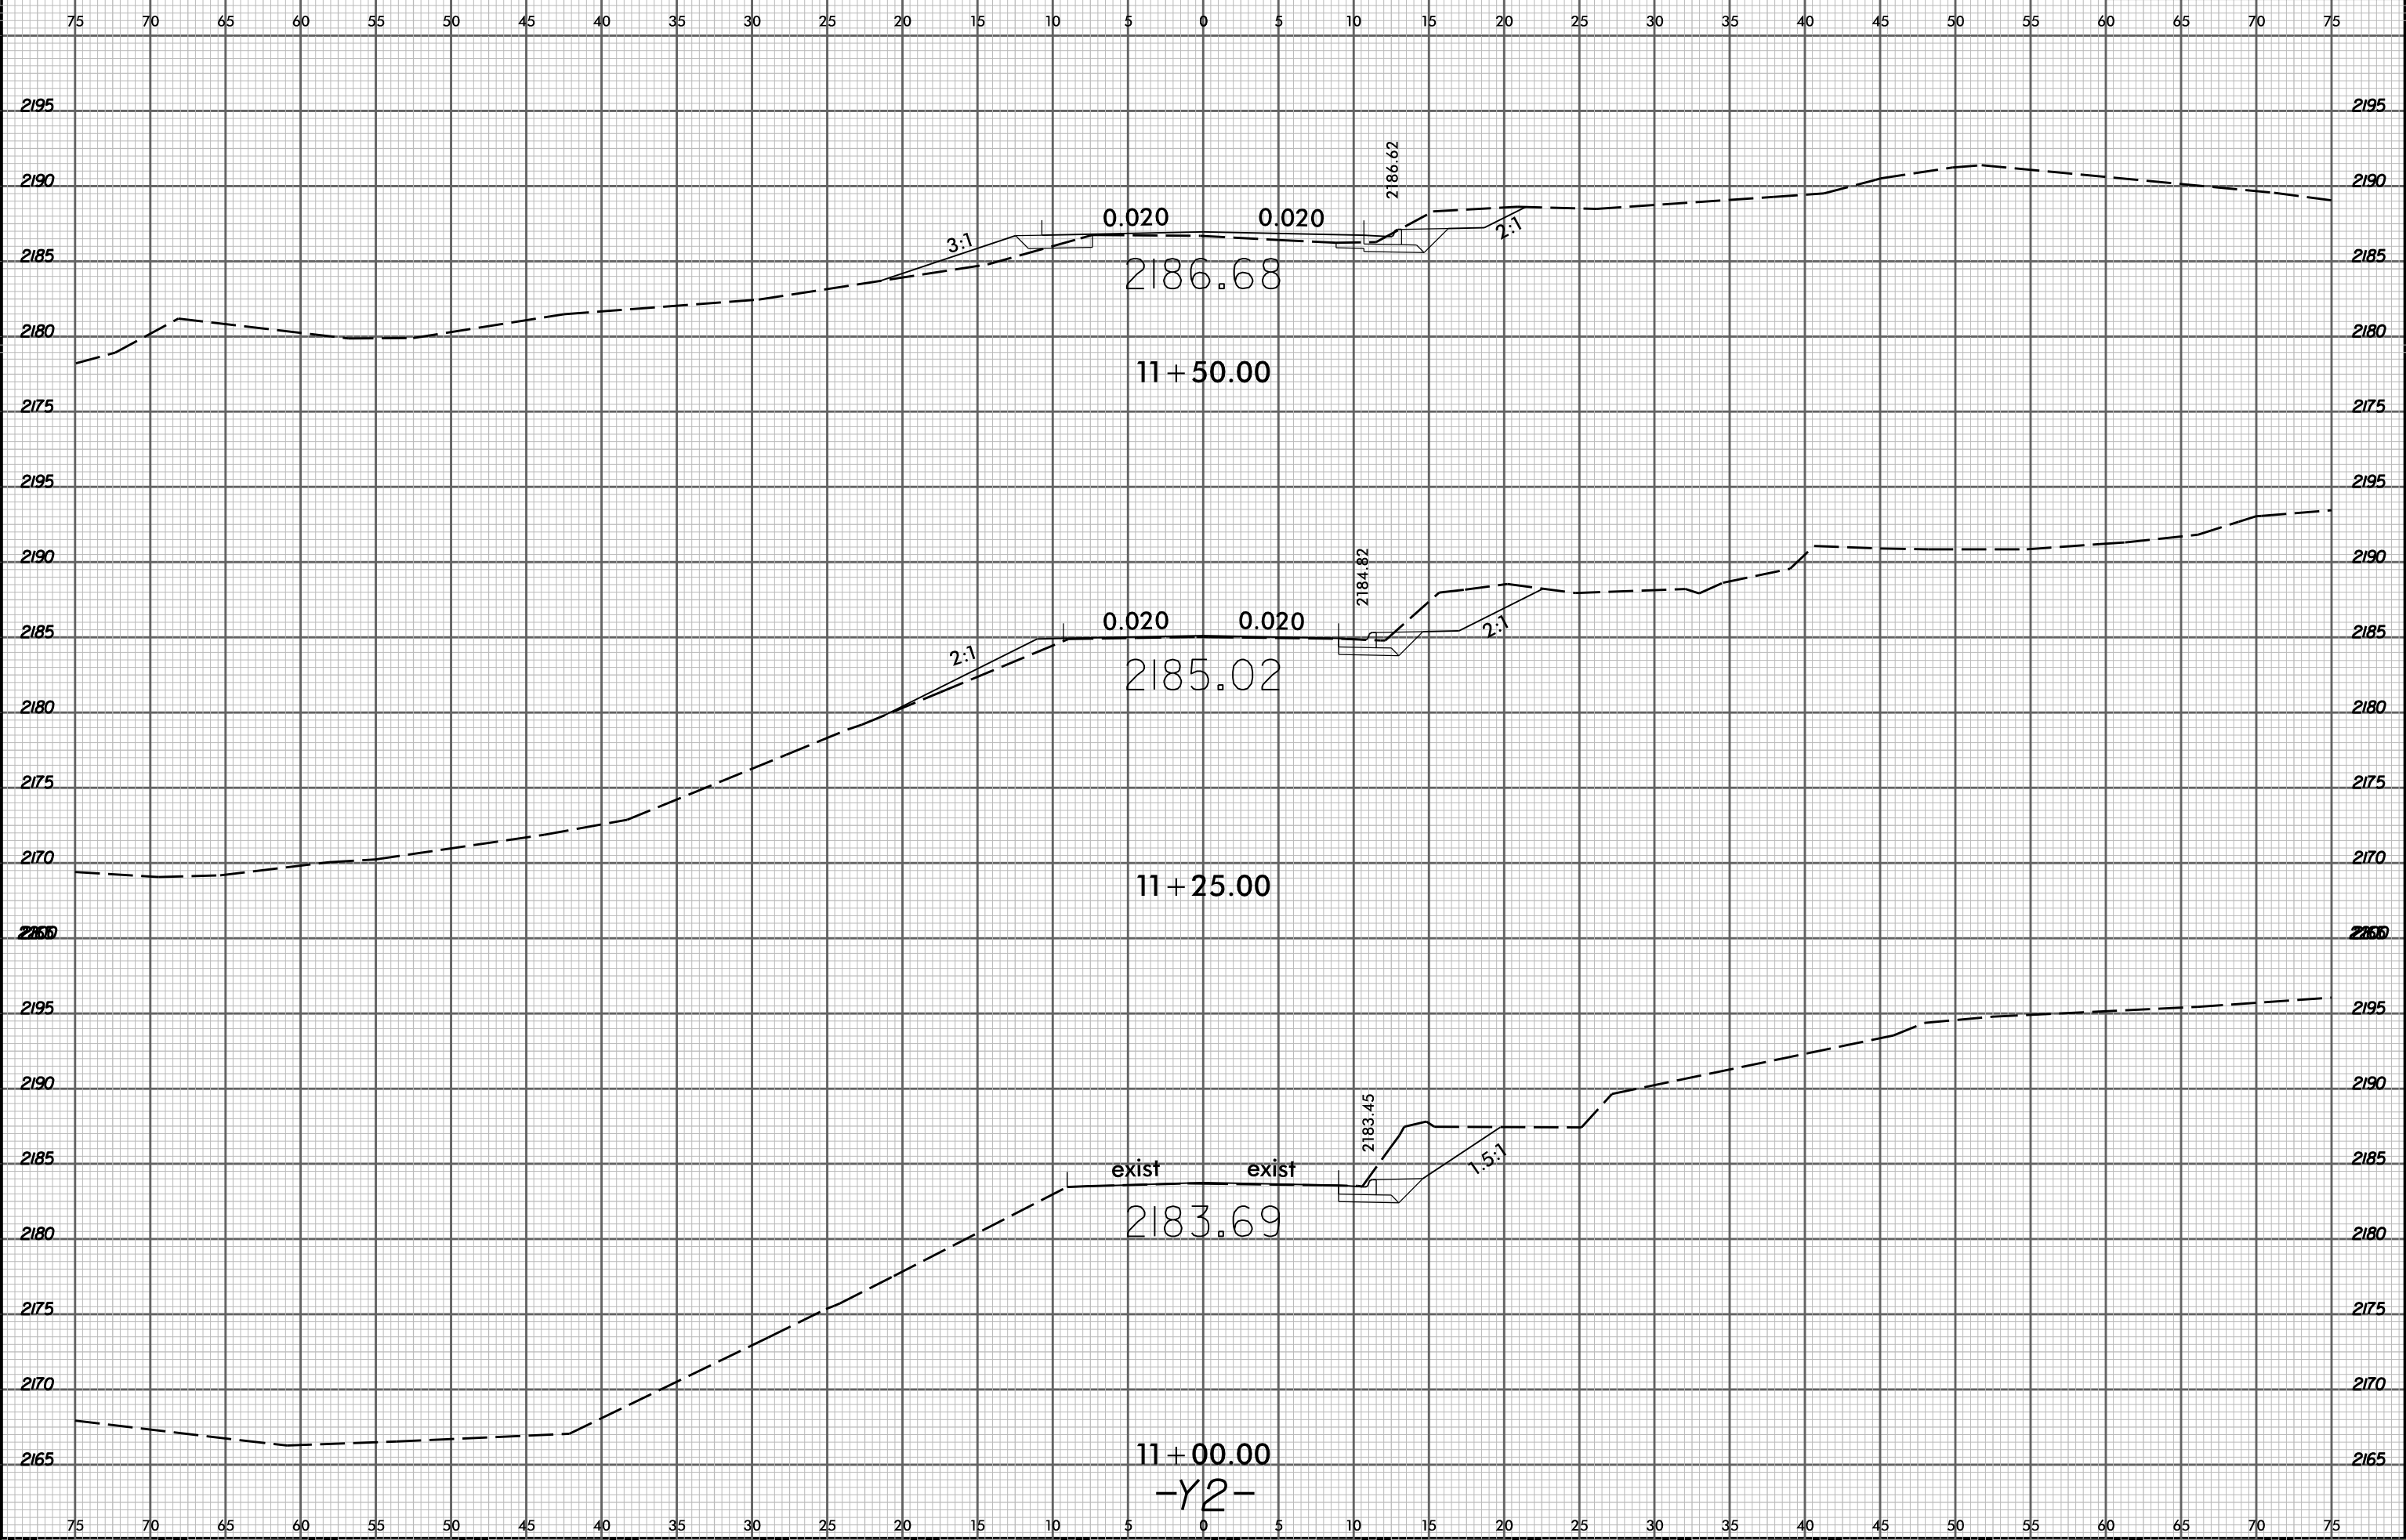

8/23/99

8/17/2015
j:\projects\5104_rdy_xpl_Y2.dgn
jsteele