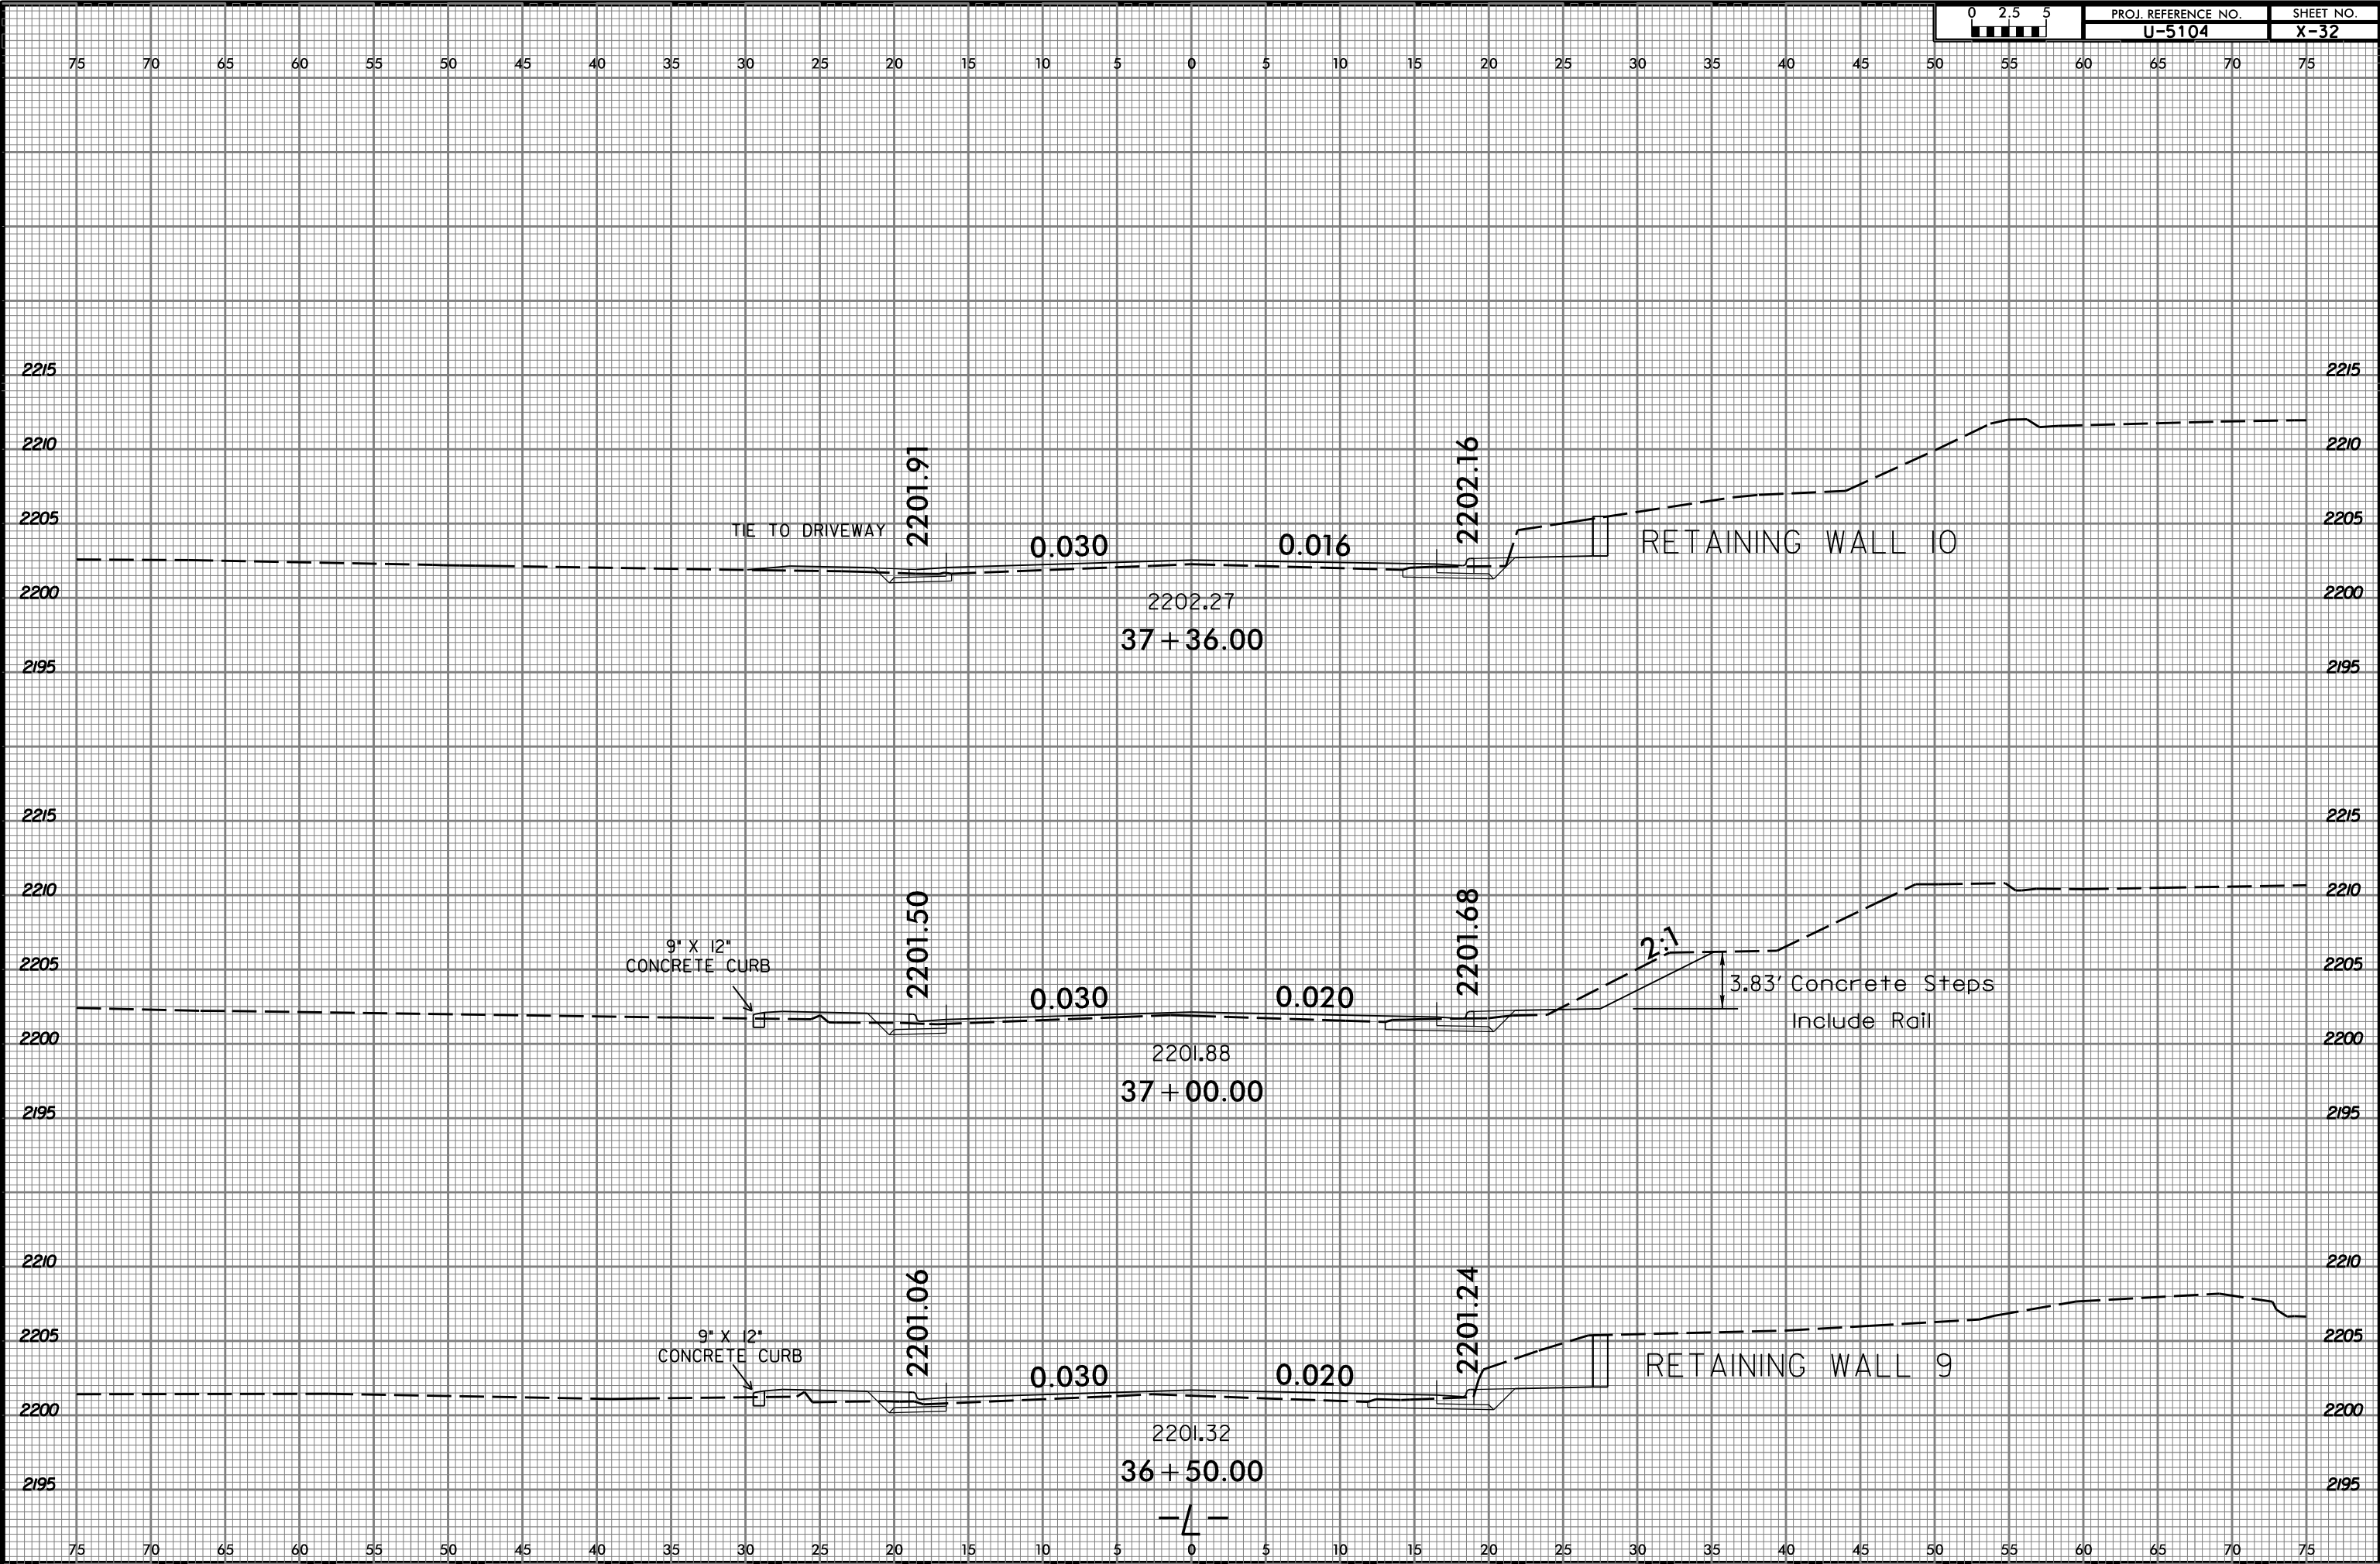

8/23/99

8/17/2015
J:\Projects\U5104_Rdy_xpl.L.dgn
User: jrb