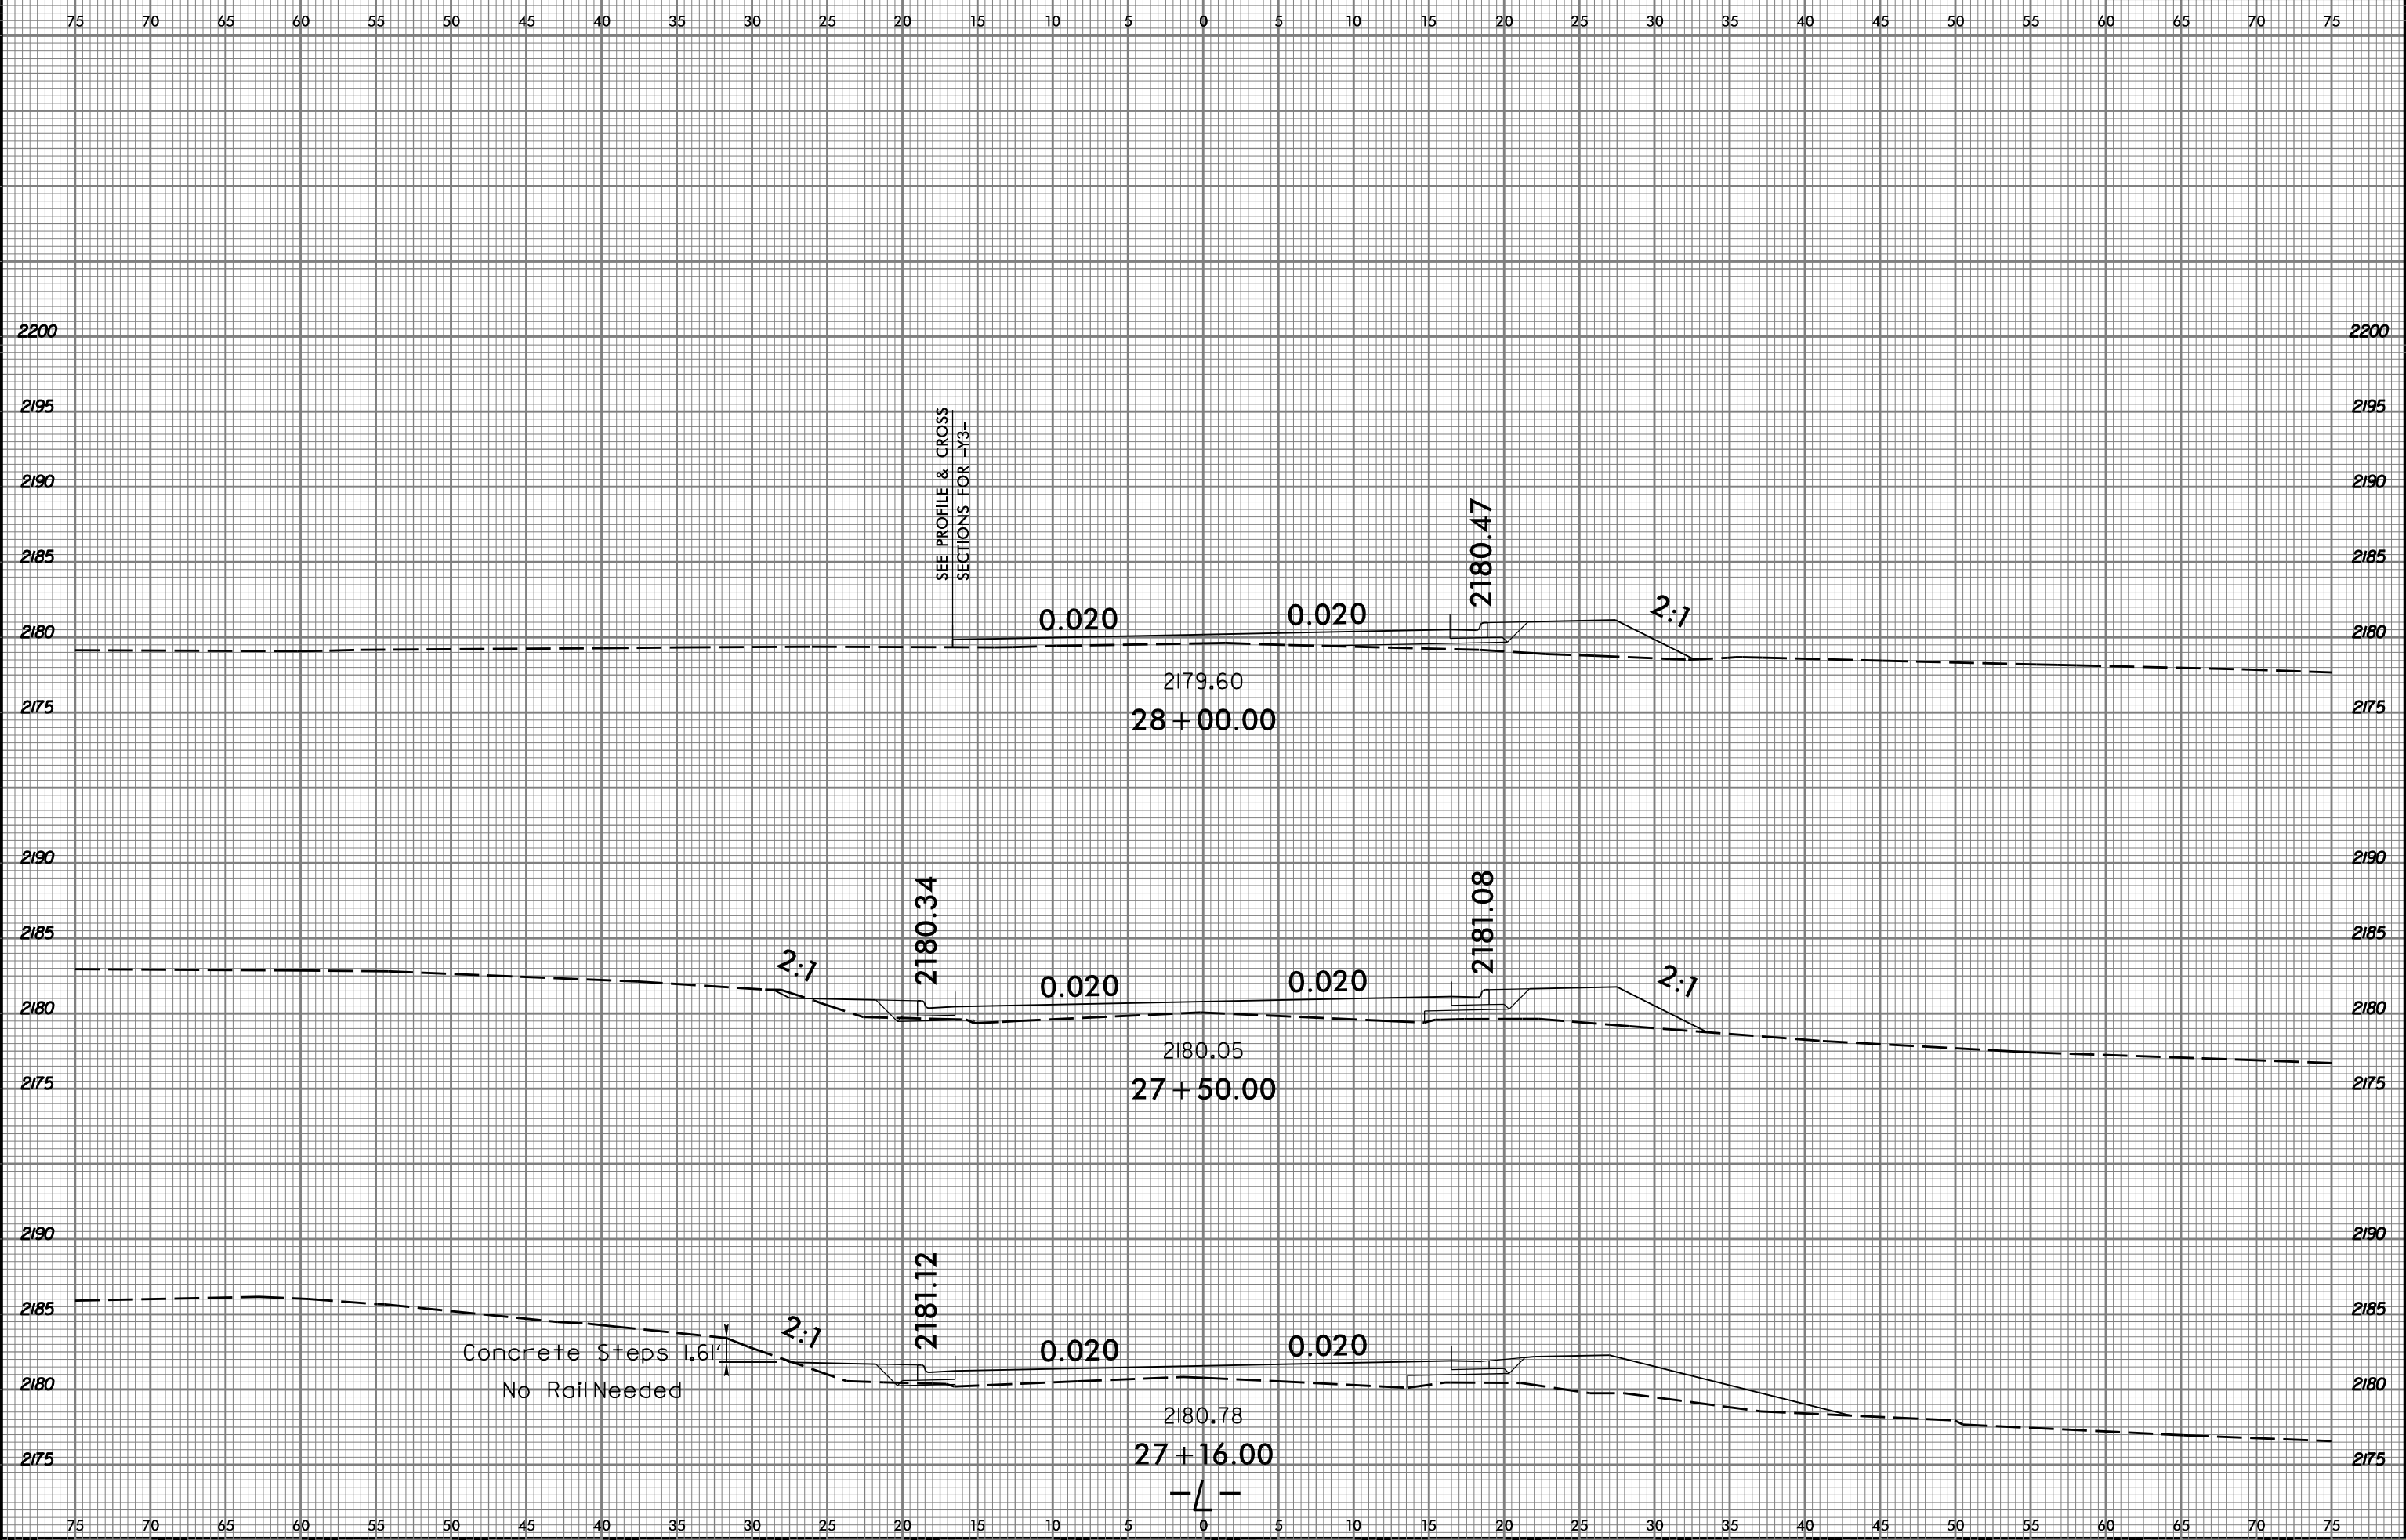

8/23/99

8/17/2015
j:\sc\U5104_Rdy_xpl.L.dgn
User:baulc