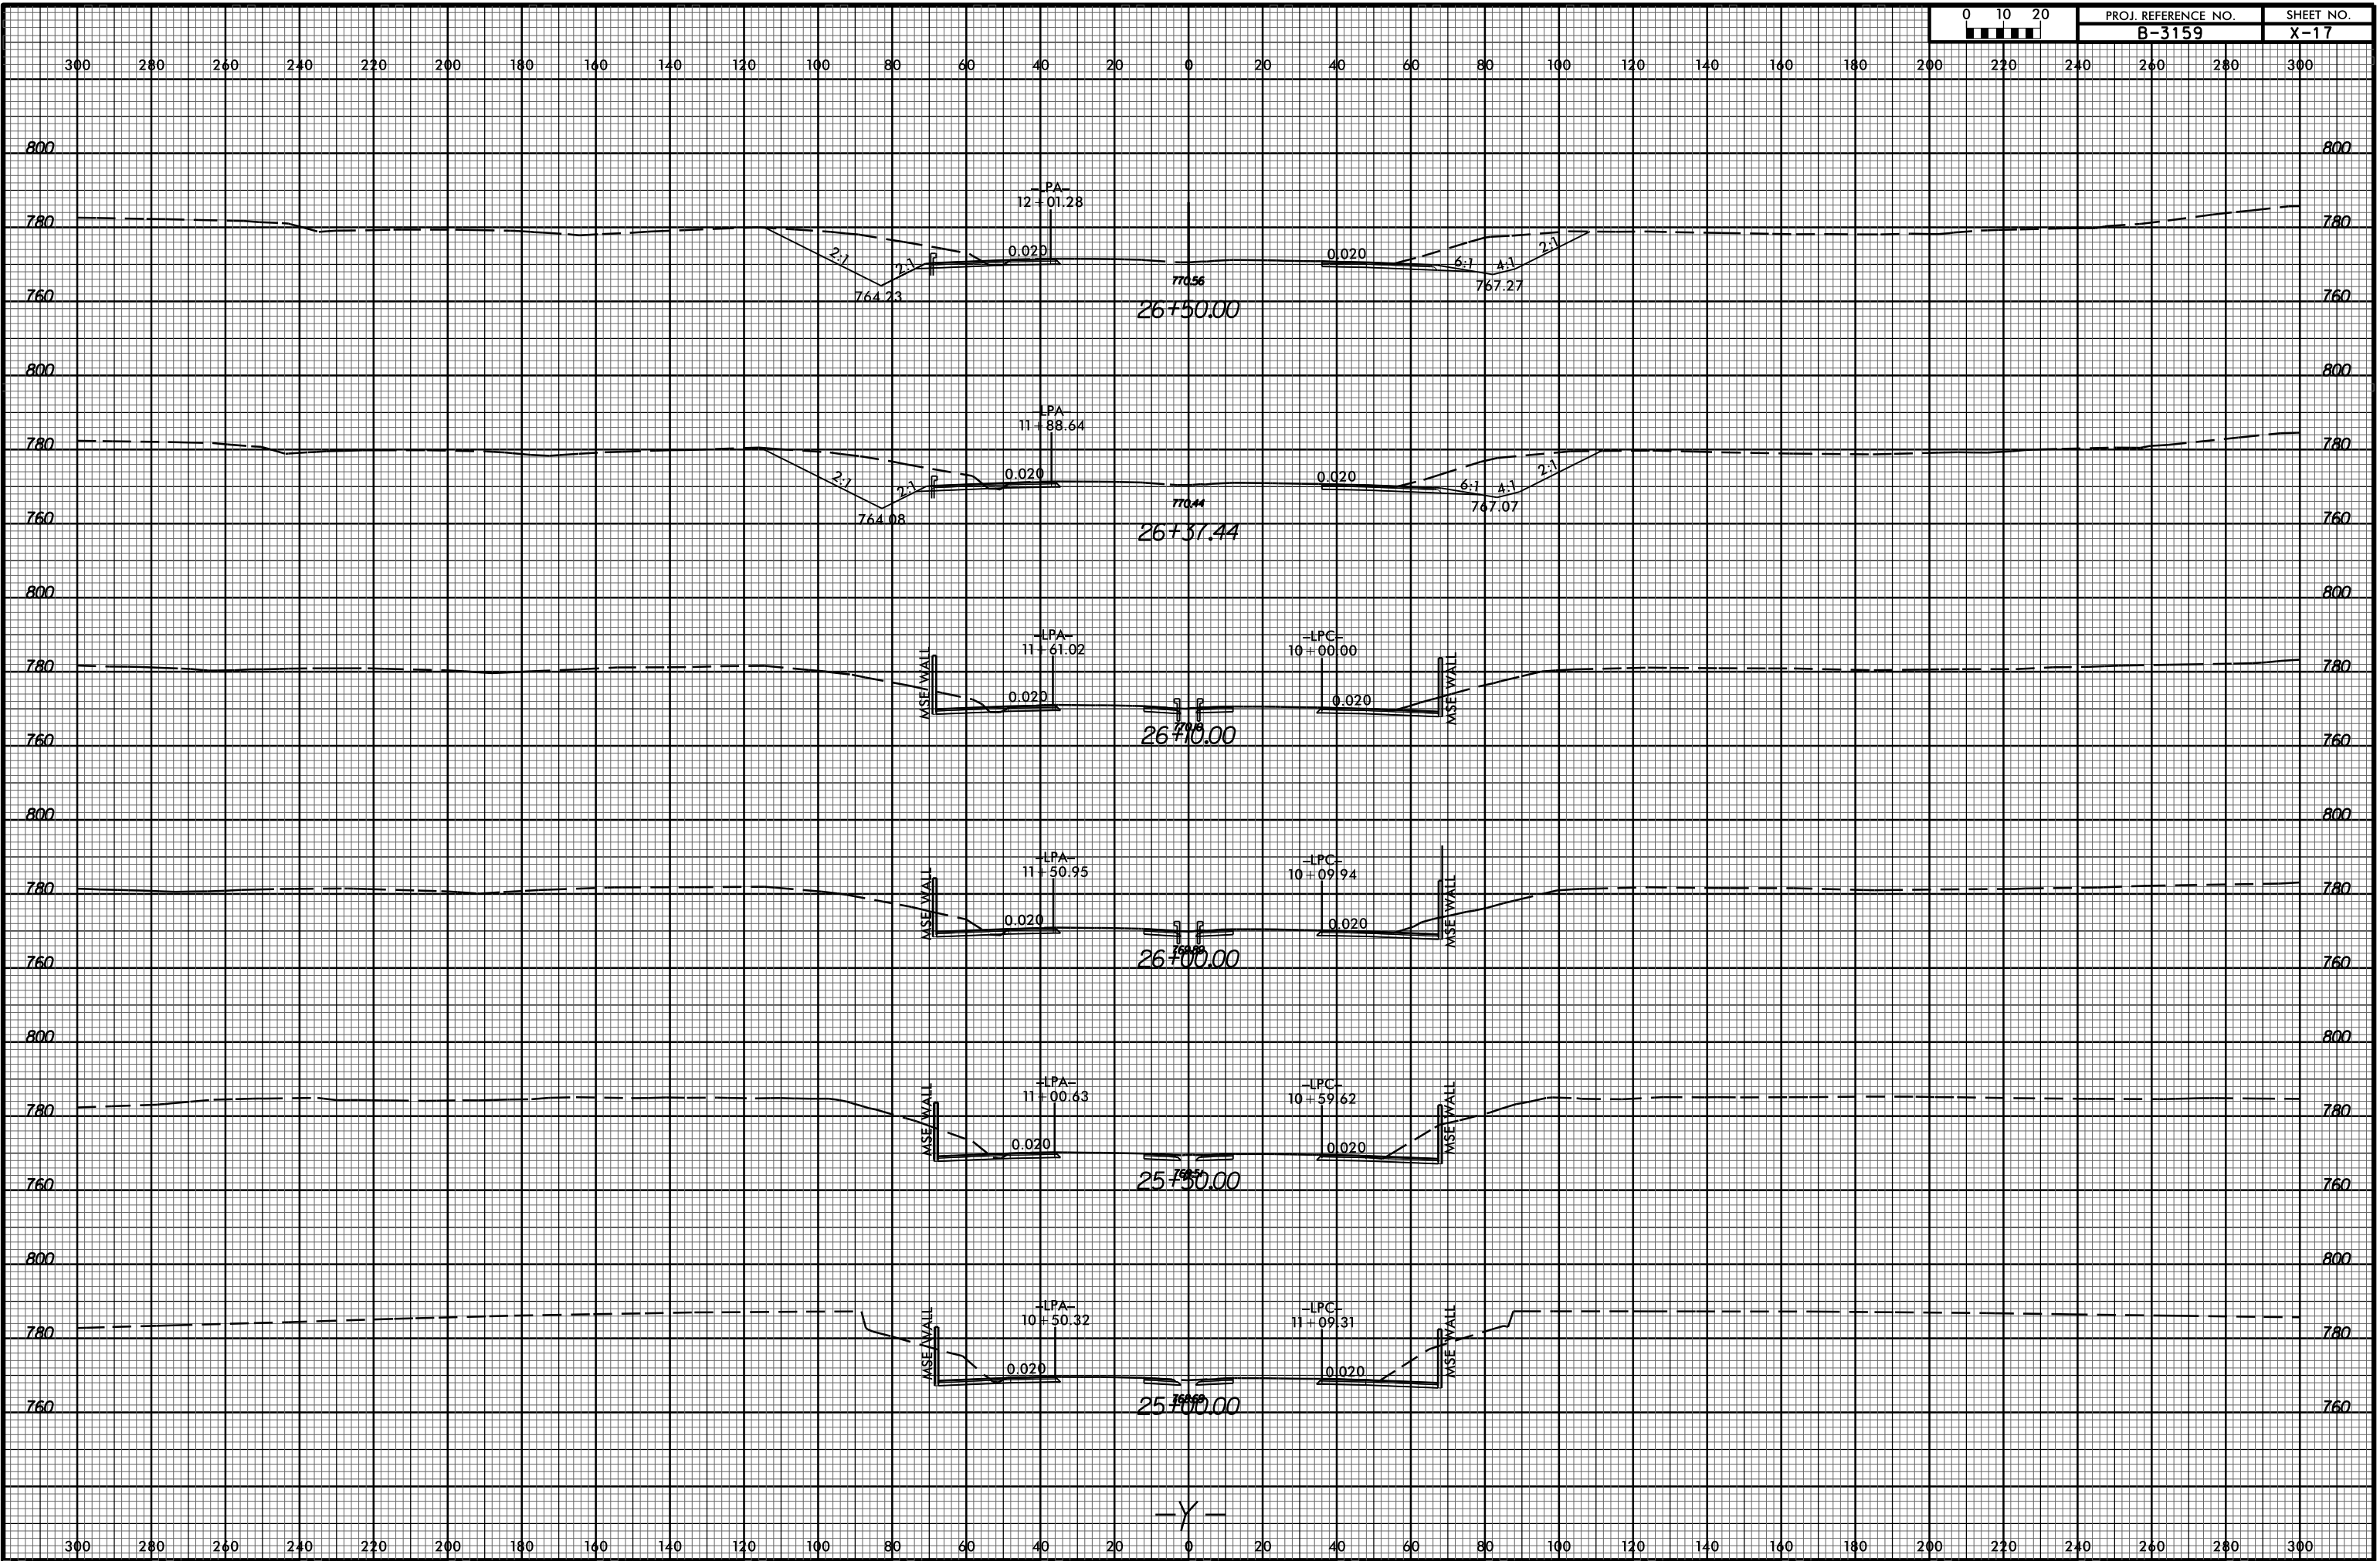

8/23/99

20-AUG-2015 08:46
C:\Road\CorridorModeling\B3159_Rdy_xpl_1.dgn
\$\$\$\$USERNAME\$\$\$\$