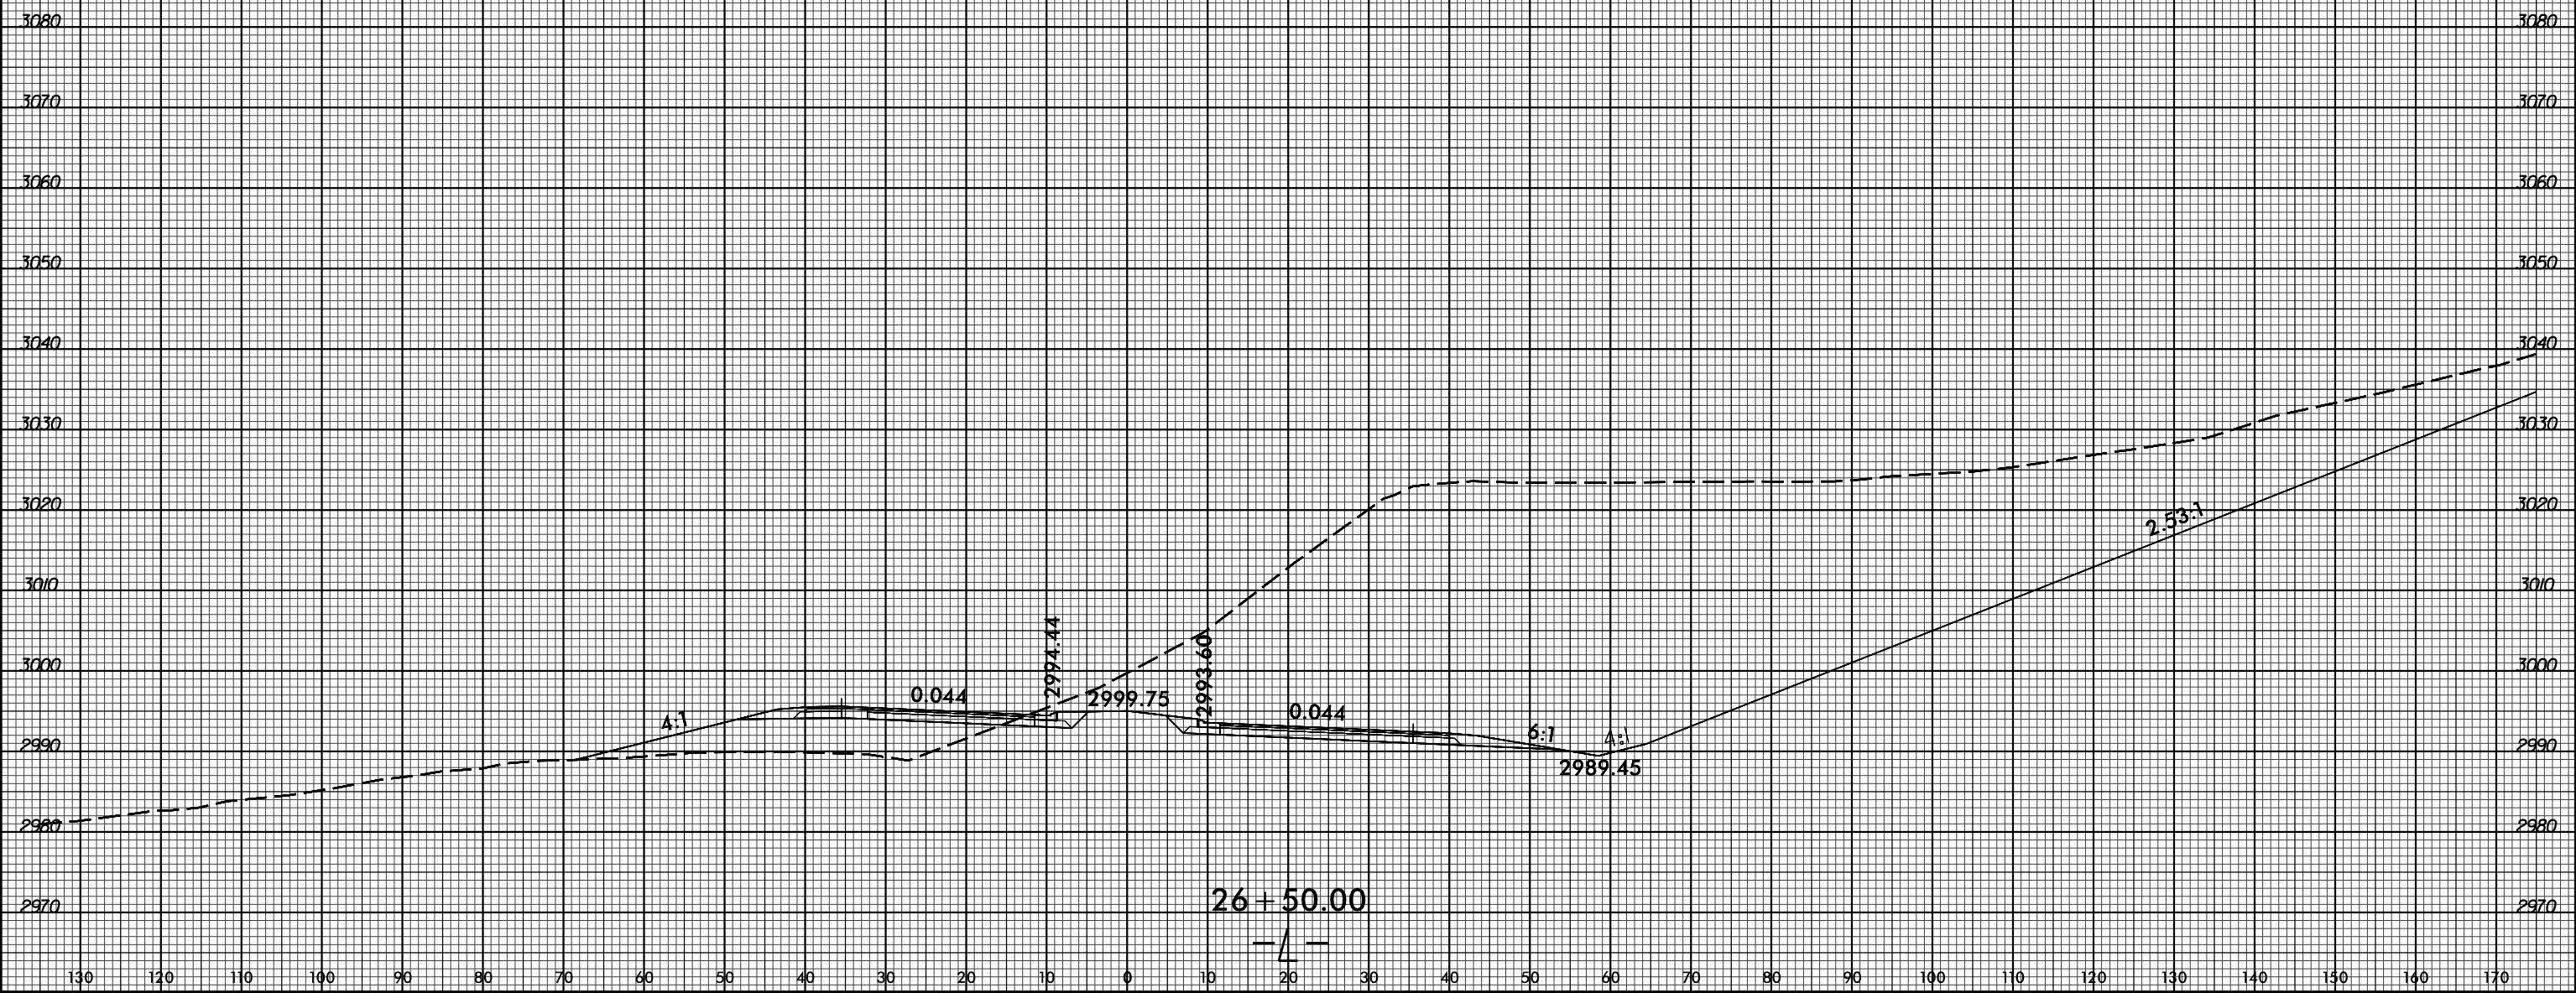

8/23/99

130 120 110 100 90 80 70 60 50 40 30 20 10 0 10 20 30 40 50 60 70 80 90 100 110 120 130 140 150 160 170

SYSTEMS
 DESIGN
 GROUP
 INC.
 1111
 11th
 Street
 N.W.
 Albuquerque,
 NM 87102
 (505) 243-8800
 www.sdgi.com