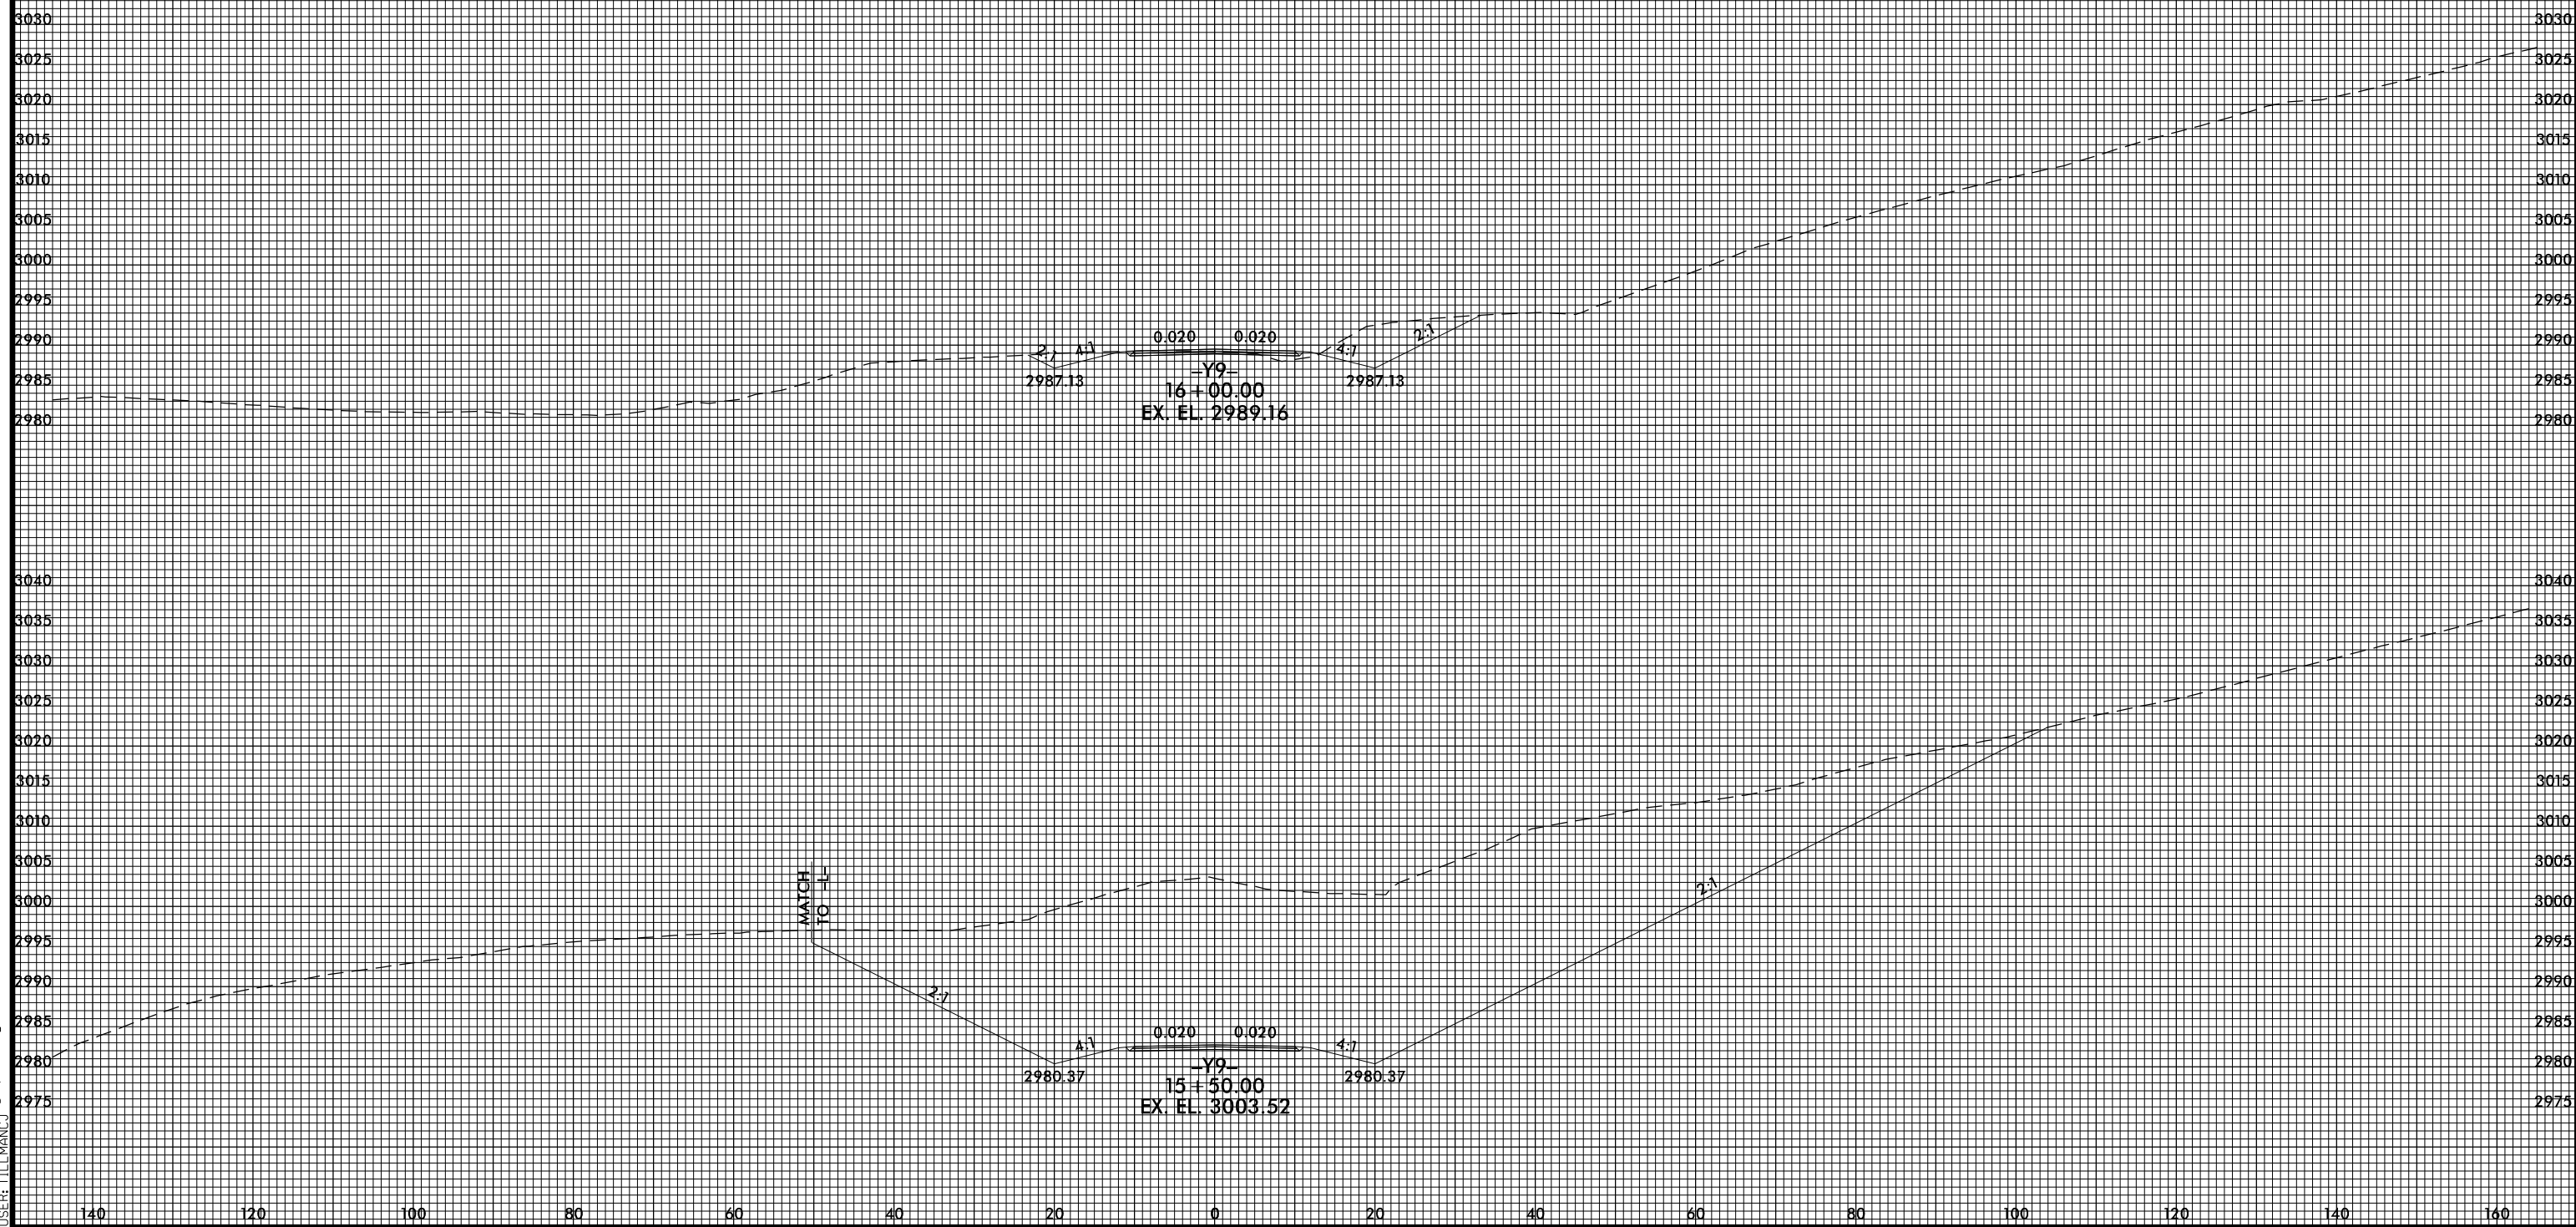

8/23/99

PROJ. REFERENCE NO.
R-2915B

SHEET NO.
X-129

4/22/2015 5:54:17 PM
USER: TLL\MACU