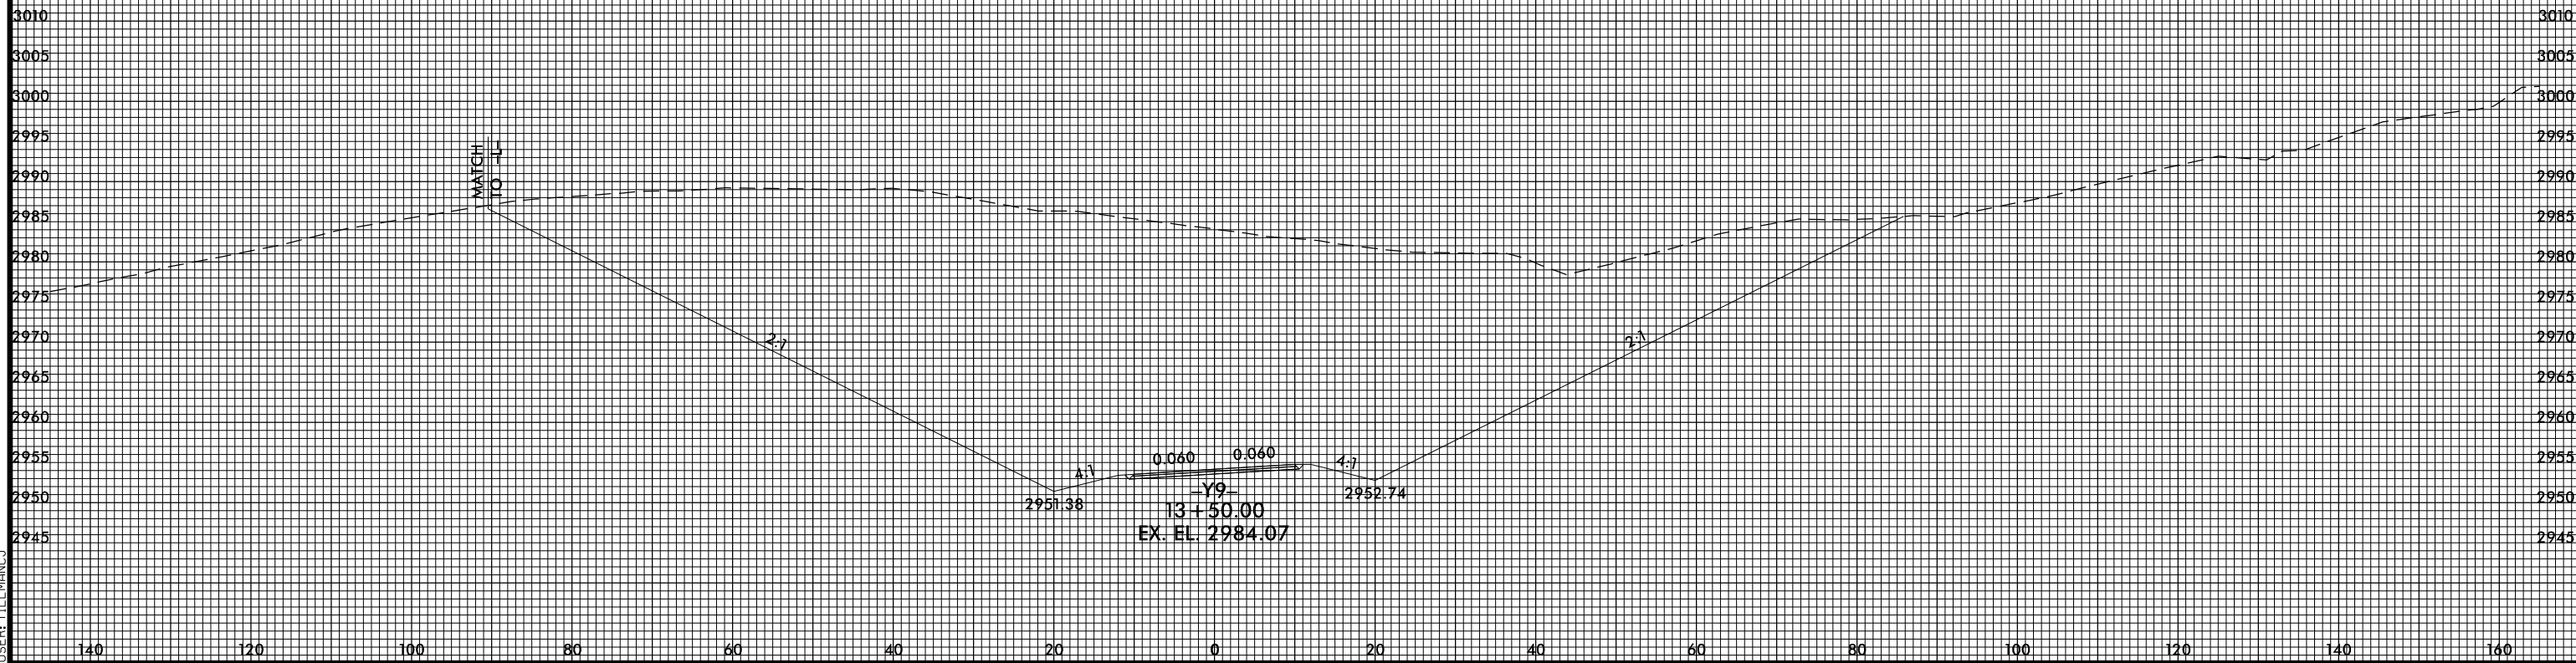

8/23/99

PROJ. REFERENCE NO.
R-2915B

SHEET NO.
X-127

4/22/2015 5:54:14 PM
USER: TLL\MACU