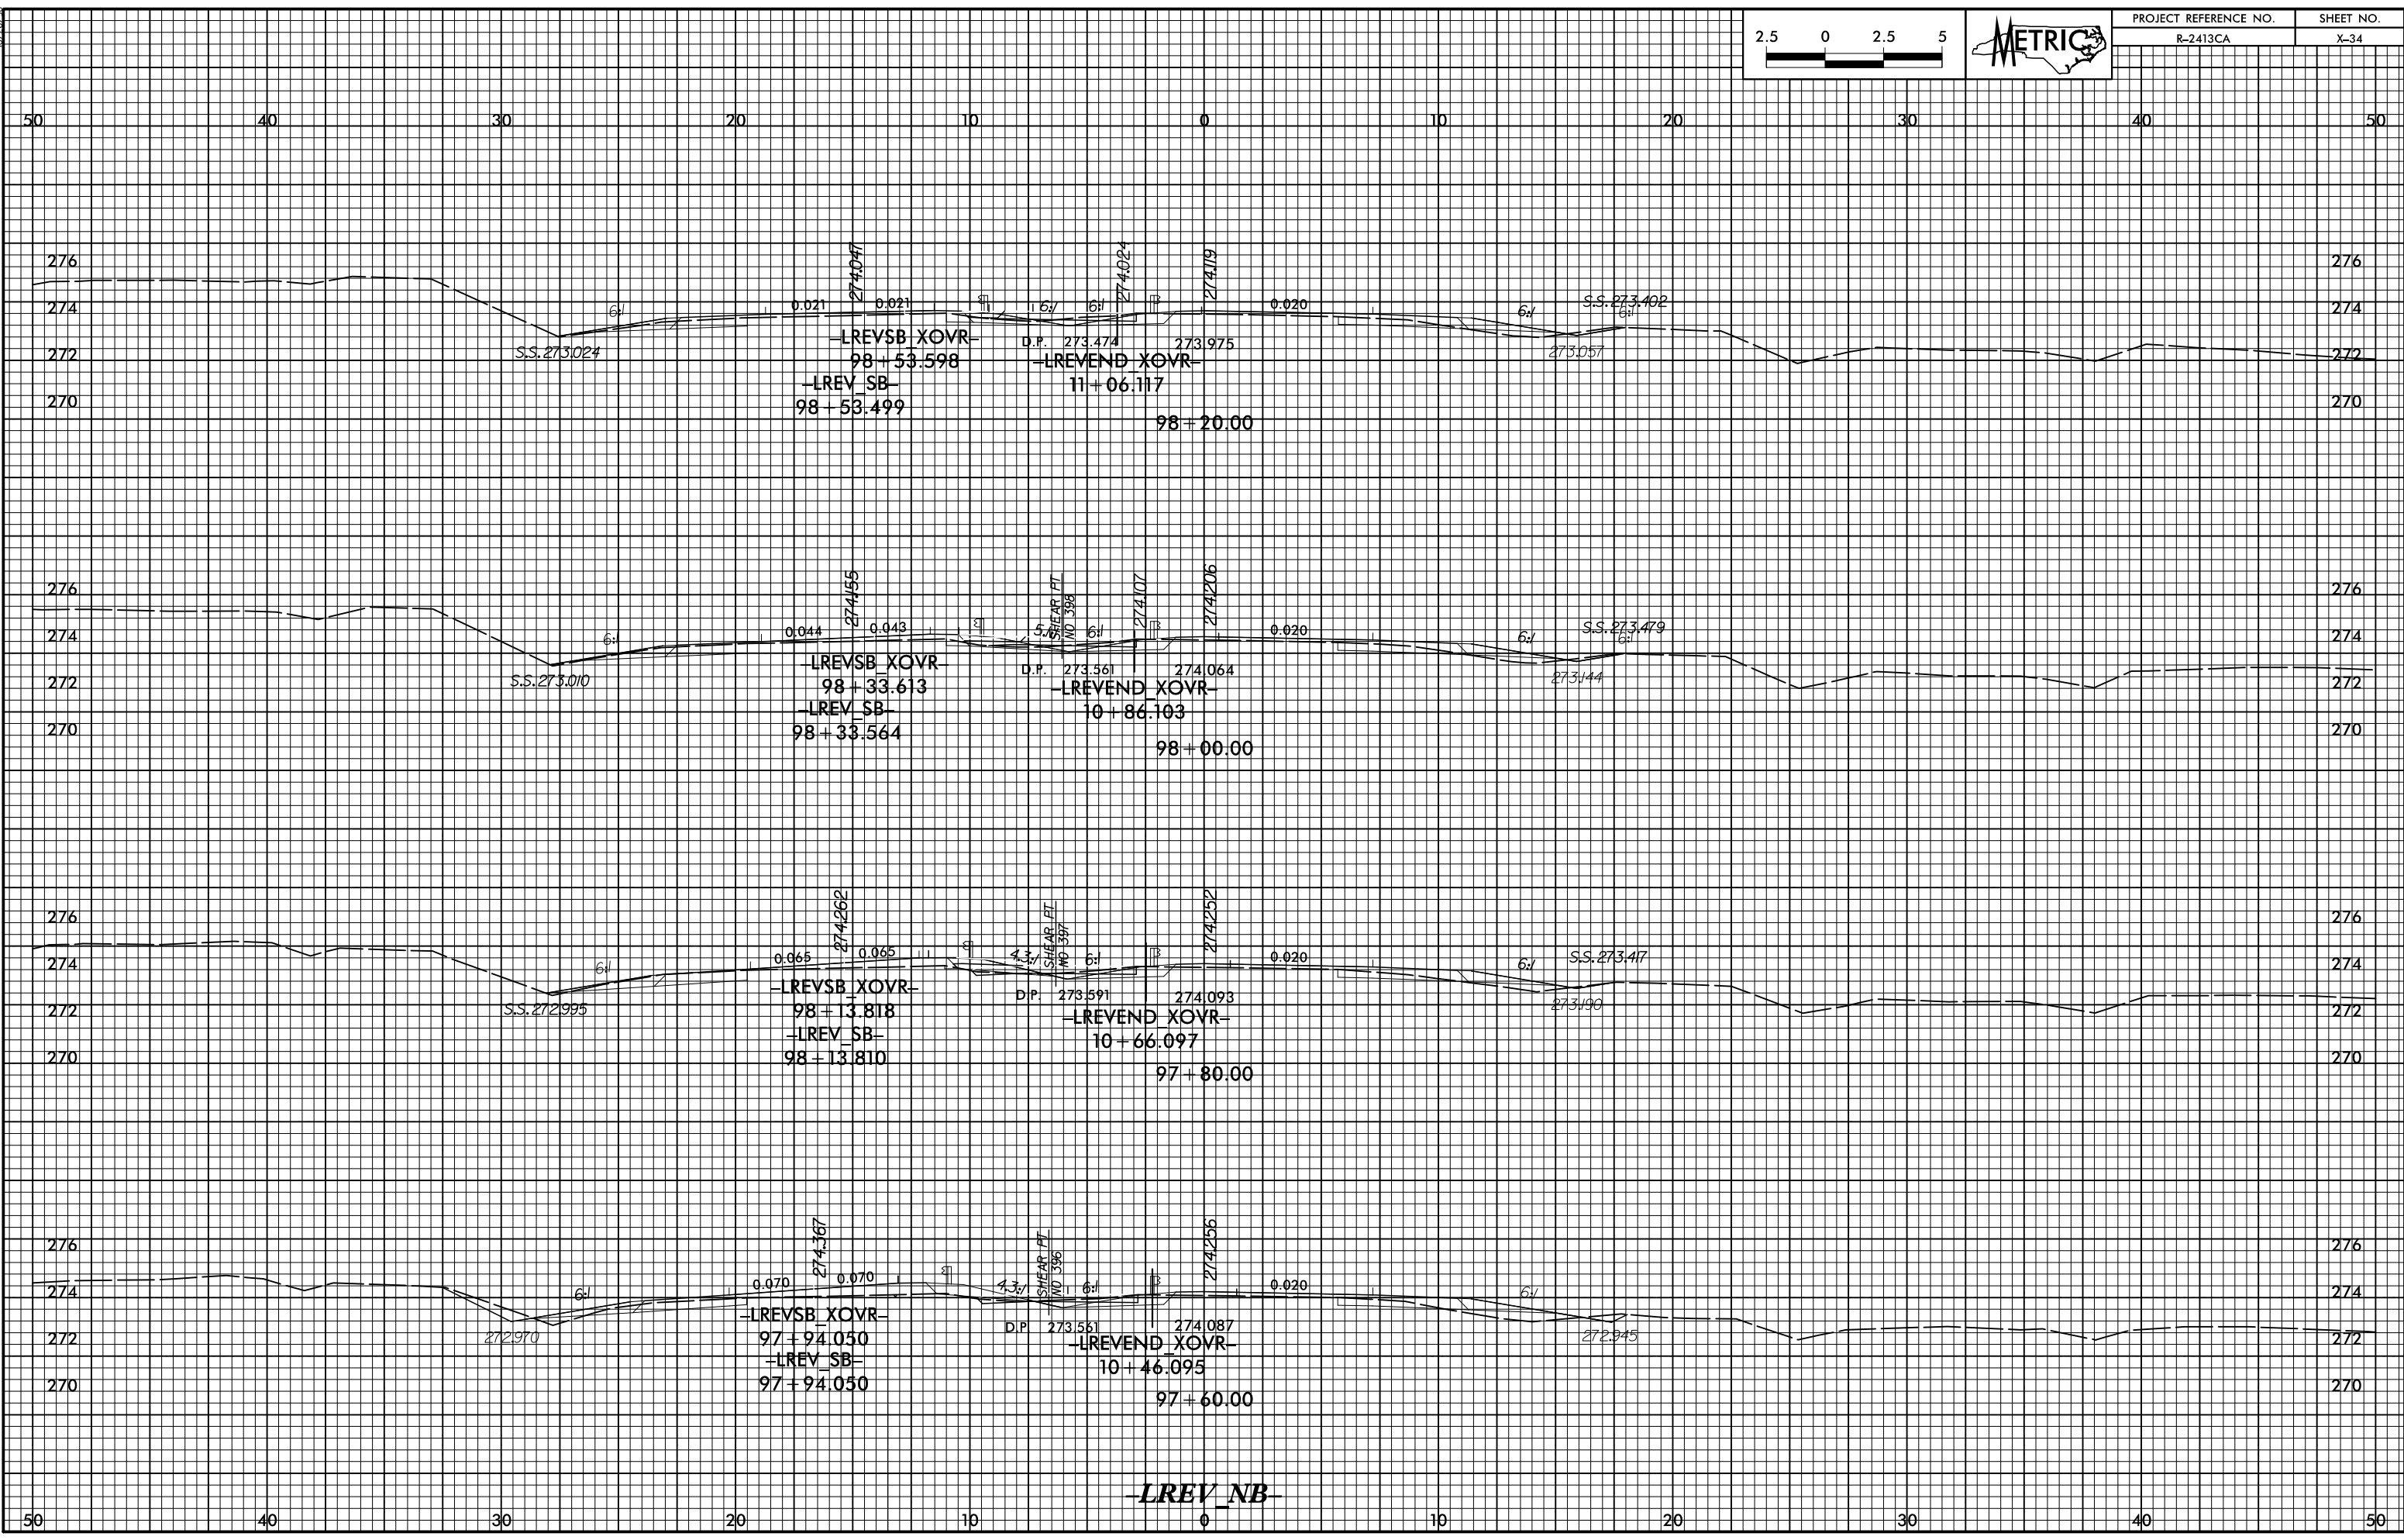

P:\2015\2152413CA_rdp_xpl.lrv.nb.dgn

PROJECT REFERENCE NO.	SHEET NO.
R-2413CA	X-34

LREV NB