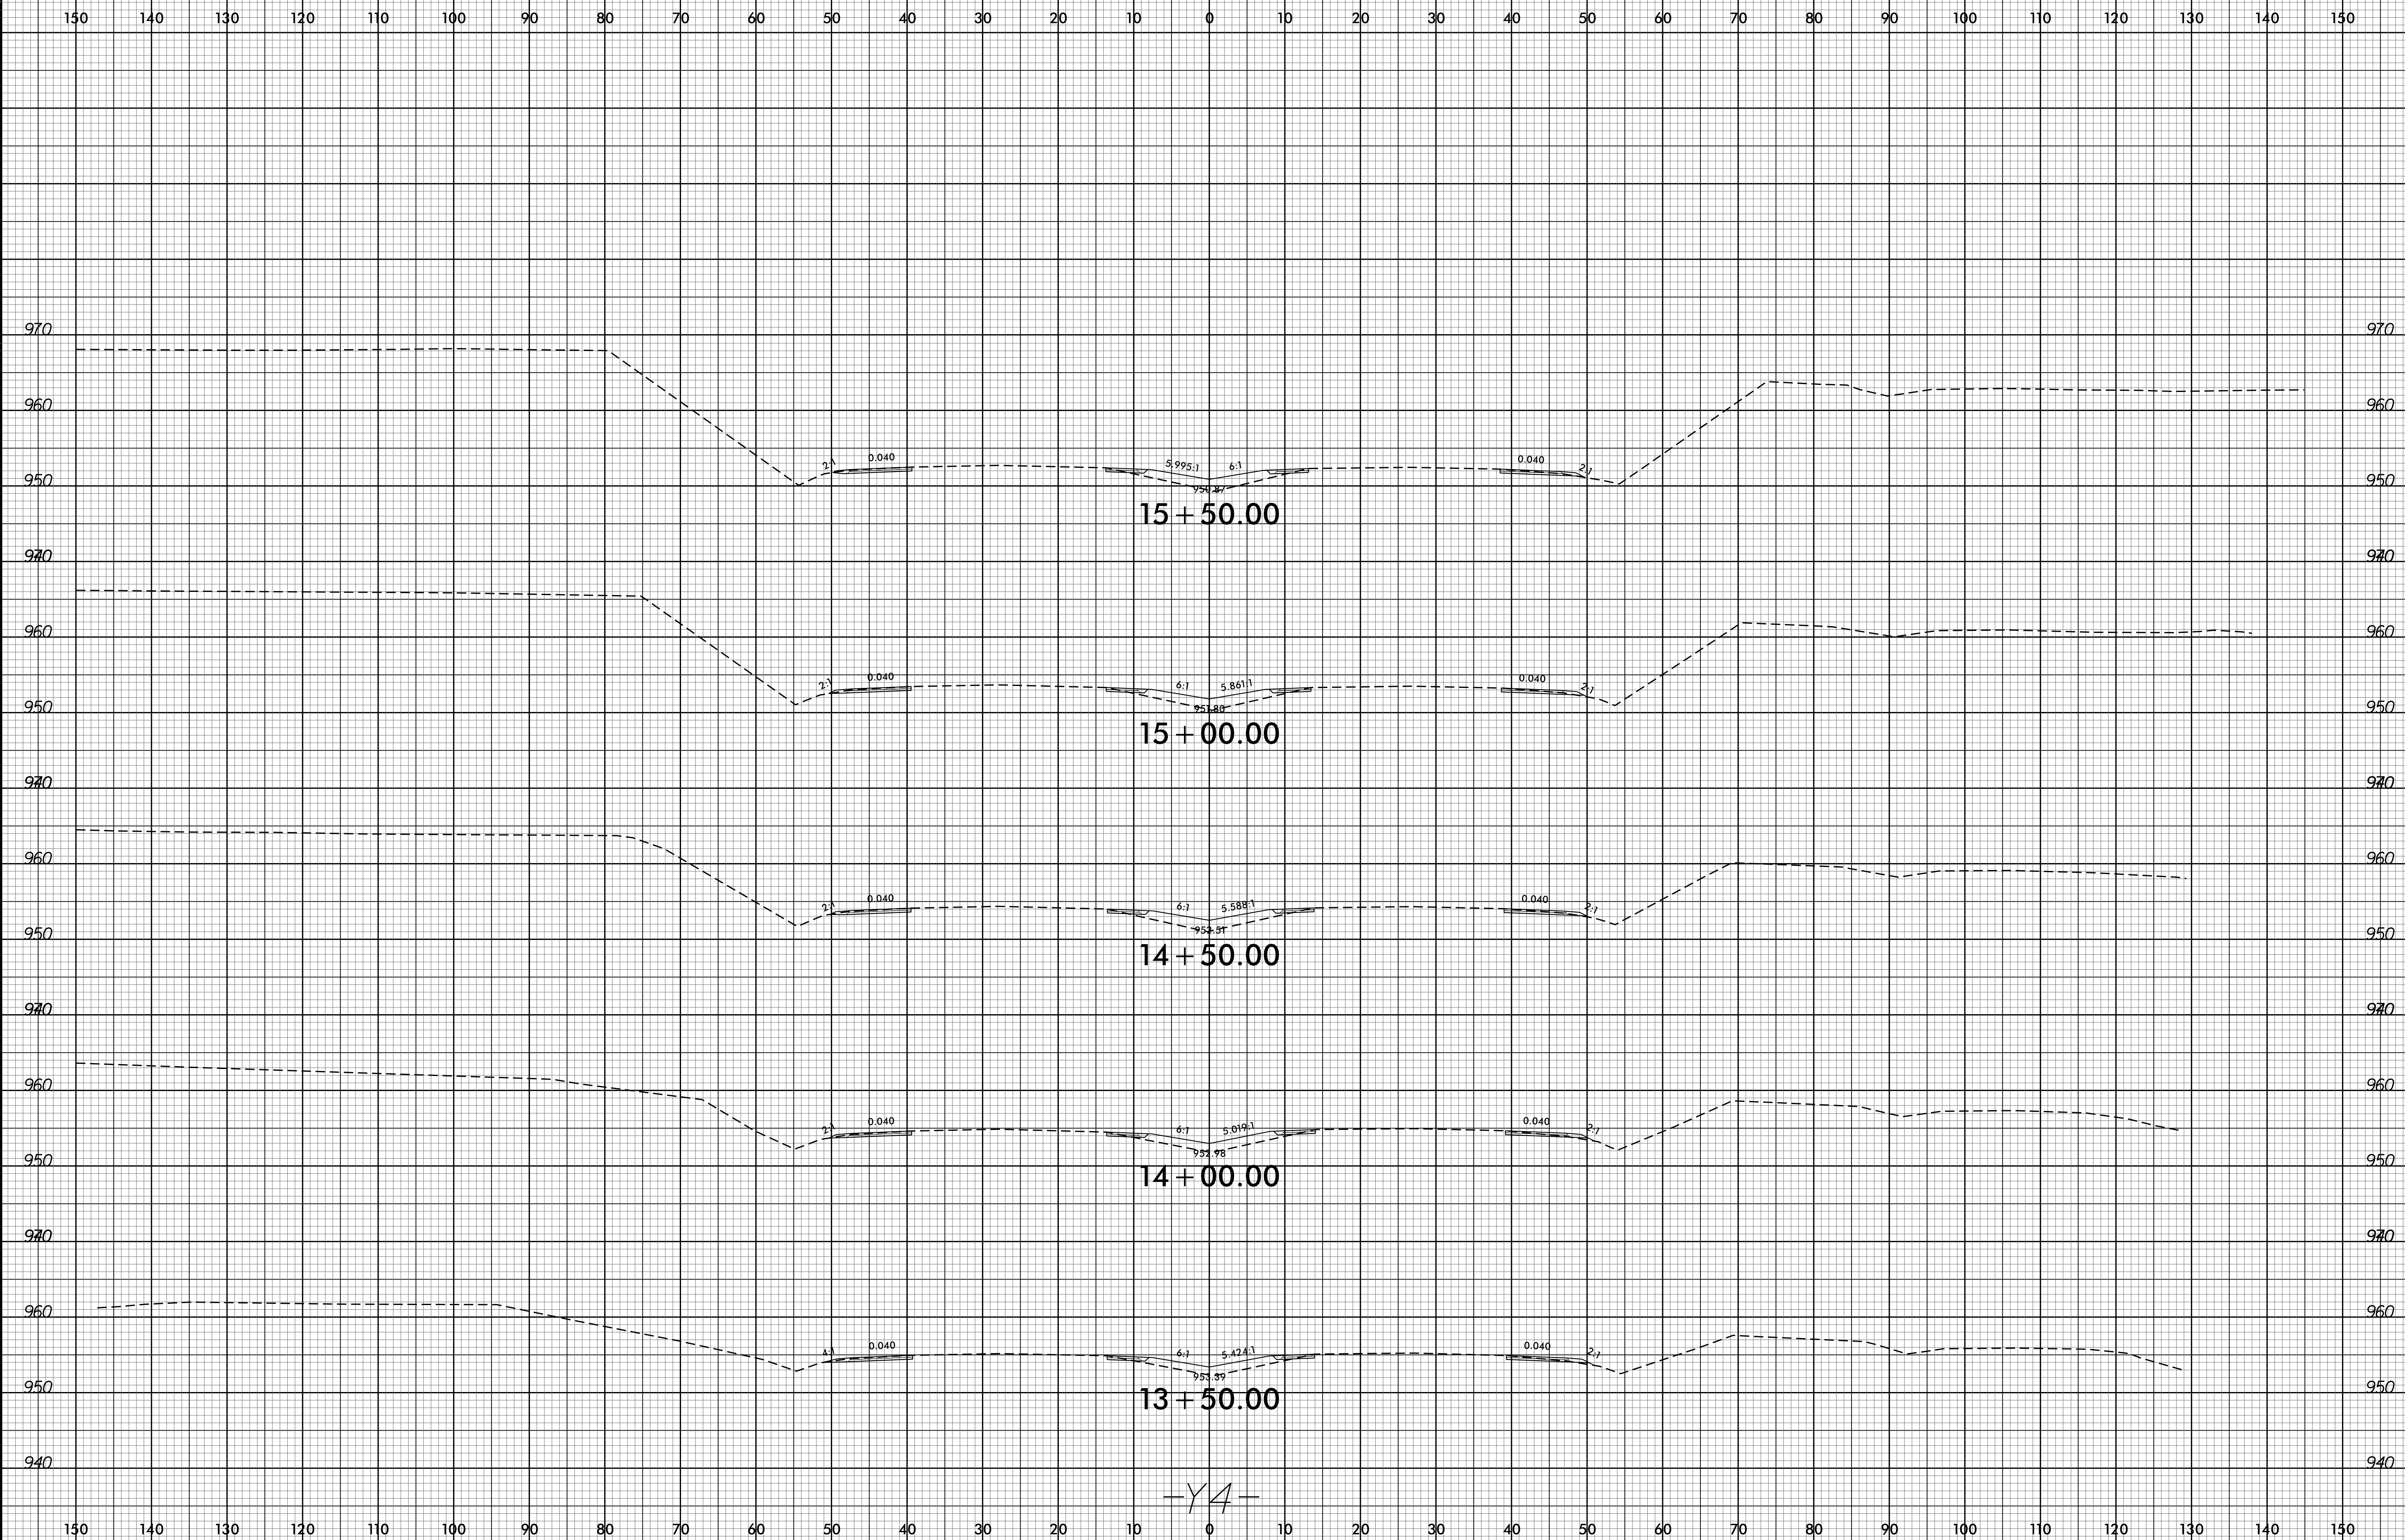

8/23/99

05-MAR-2015 13:50
F:\Roadway\XSC\B5114_Rdu_xpl_Y4.dgn
\$\$\$\$SERIAL\$\$\$\$

-Y4-