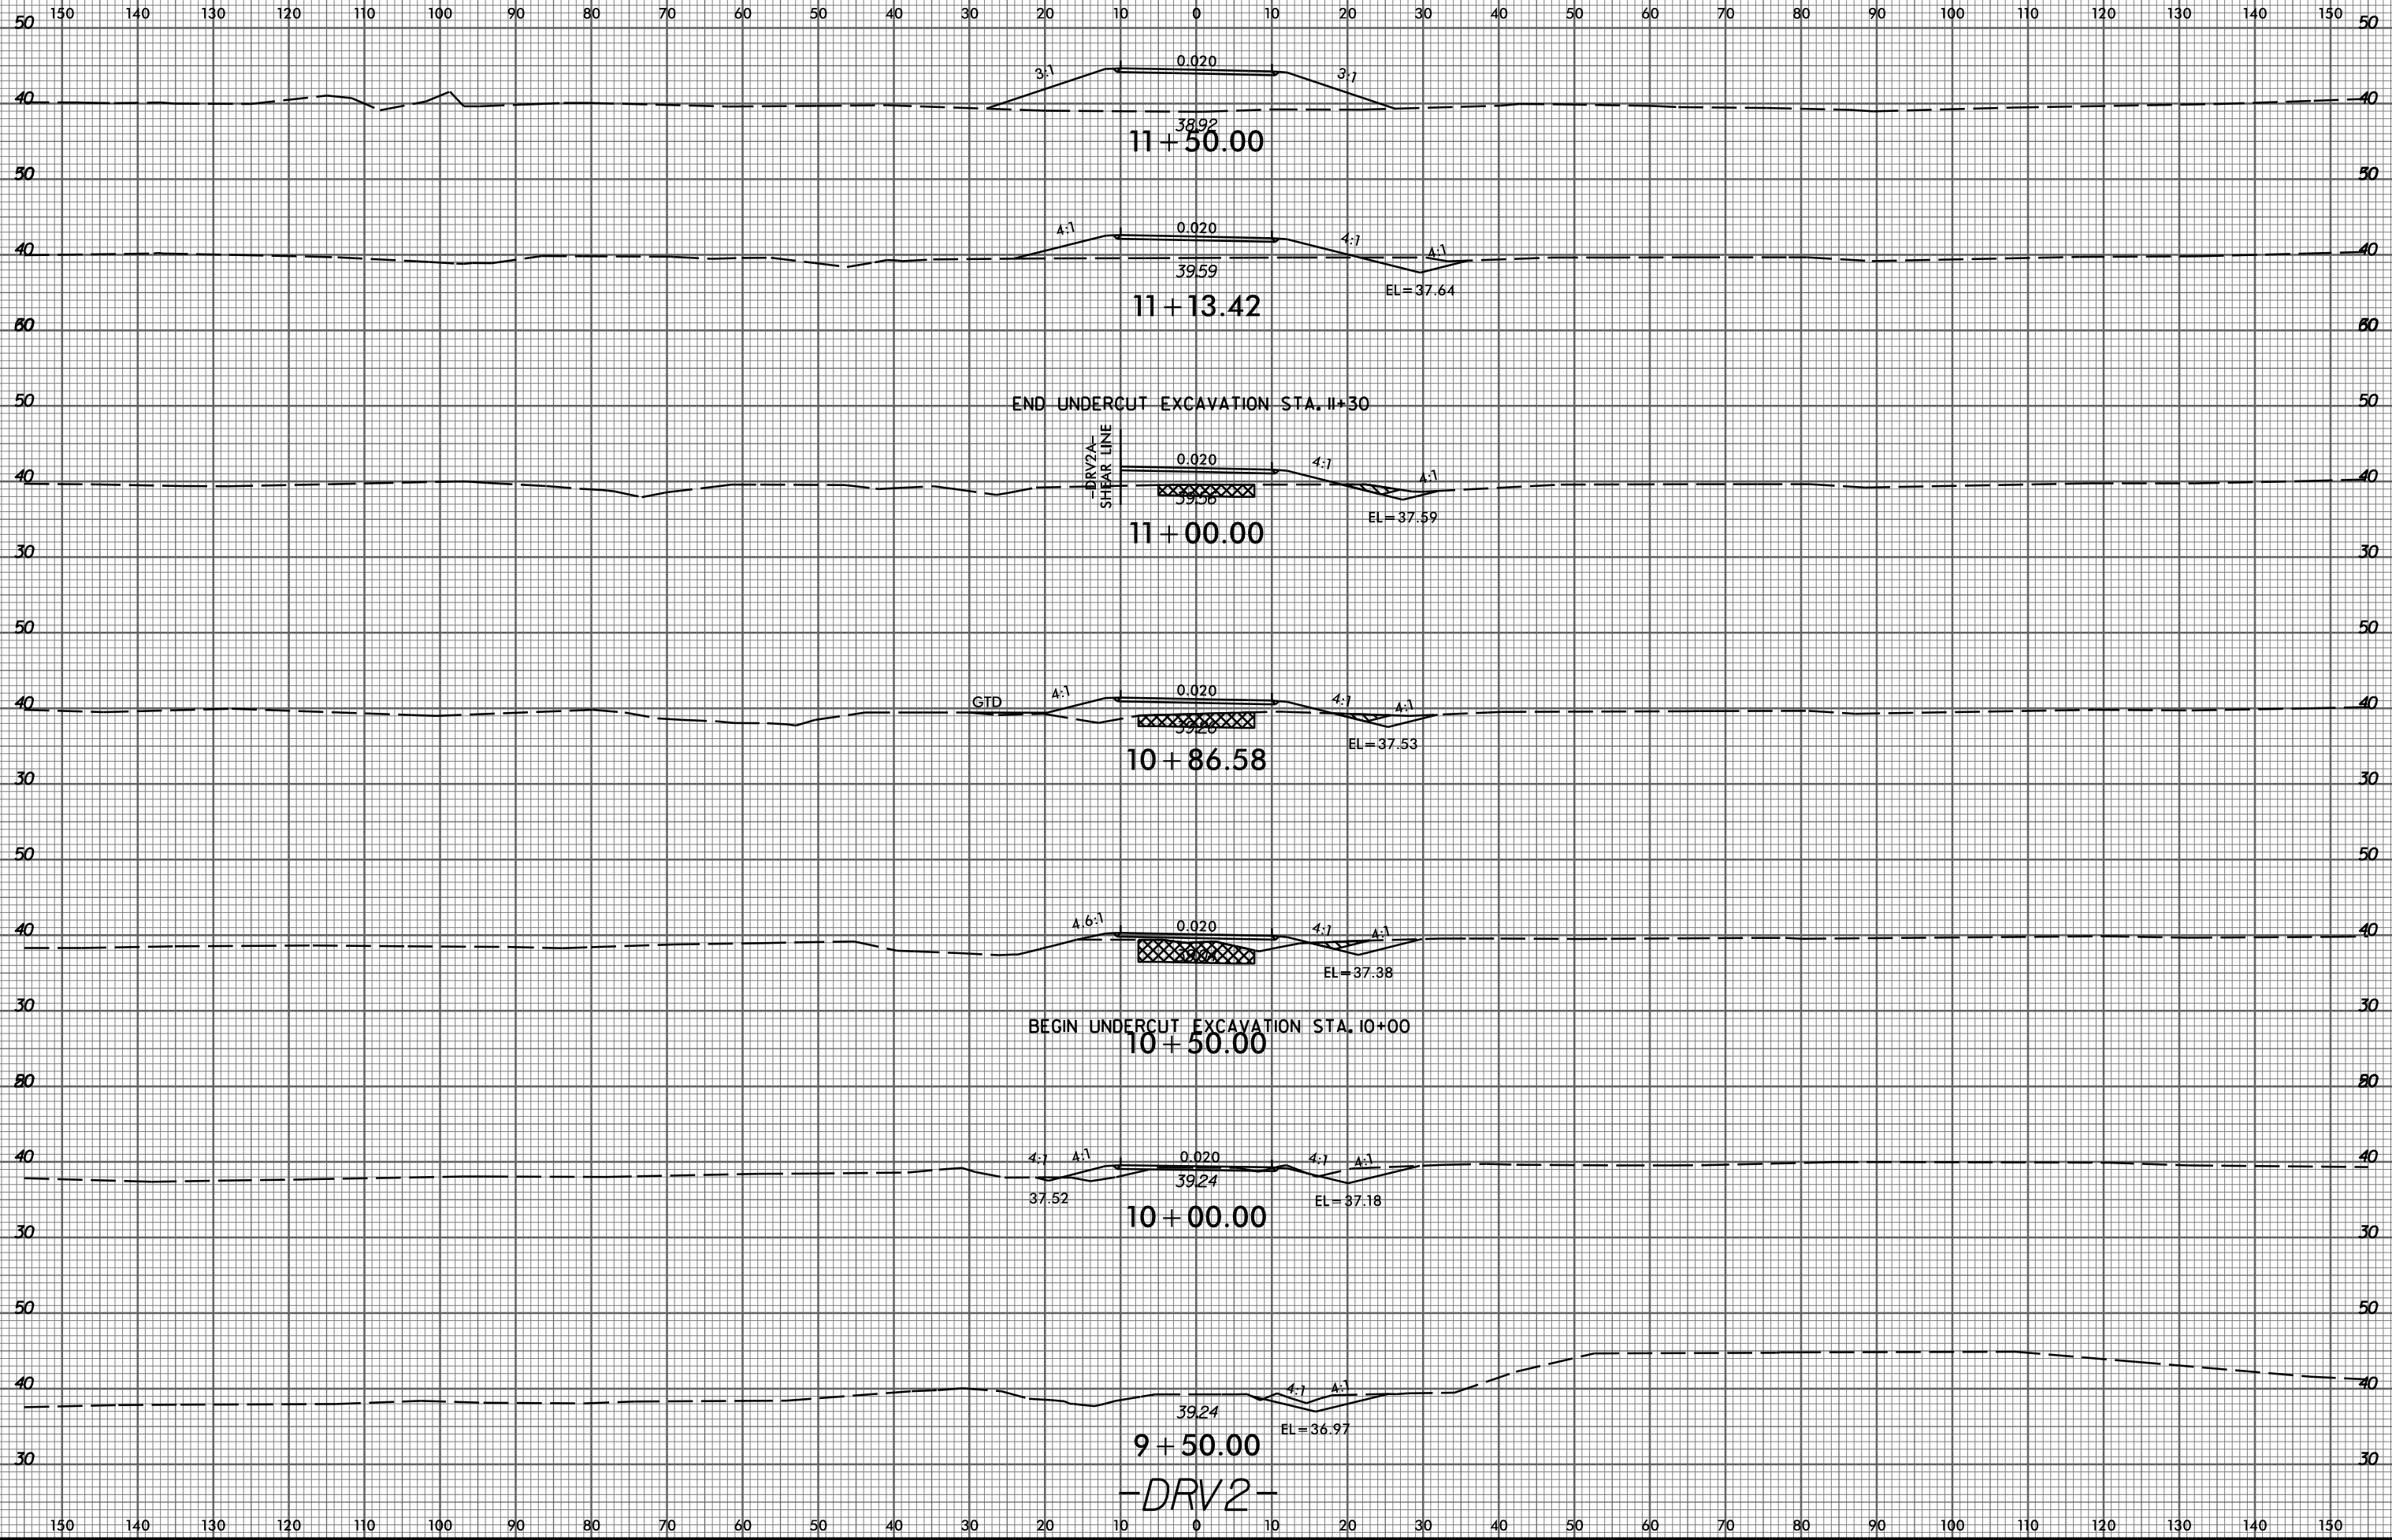

8/23/99

2/9/2015
P:\3522-01_Cadd\R2514C_Roadway\XSC\R2514C_Rdy_xp1_dr-v2.dgn
gmedlin

-DRV2-