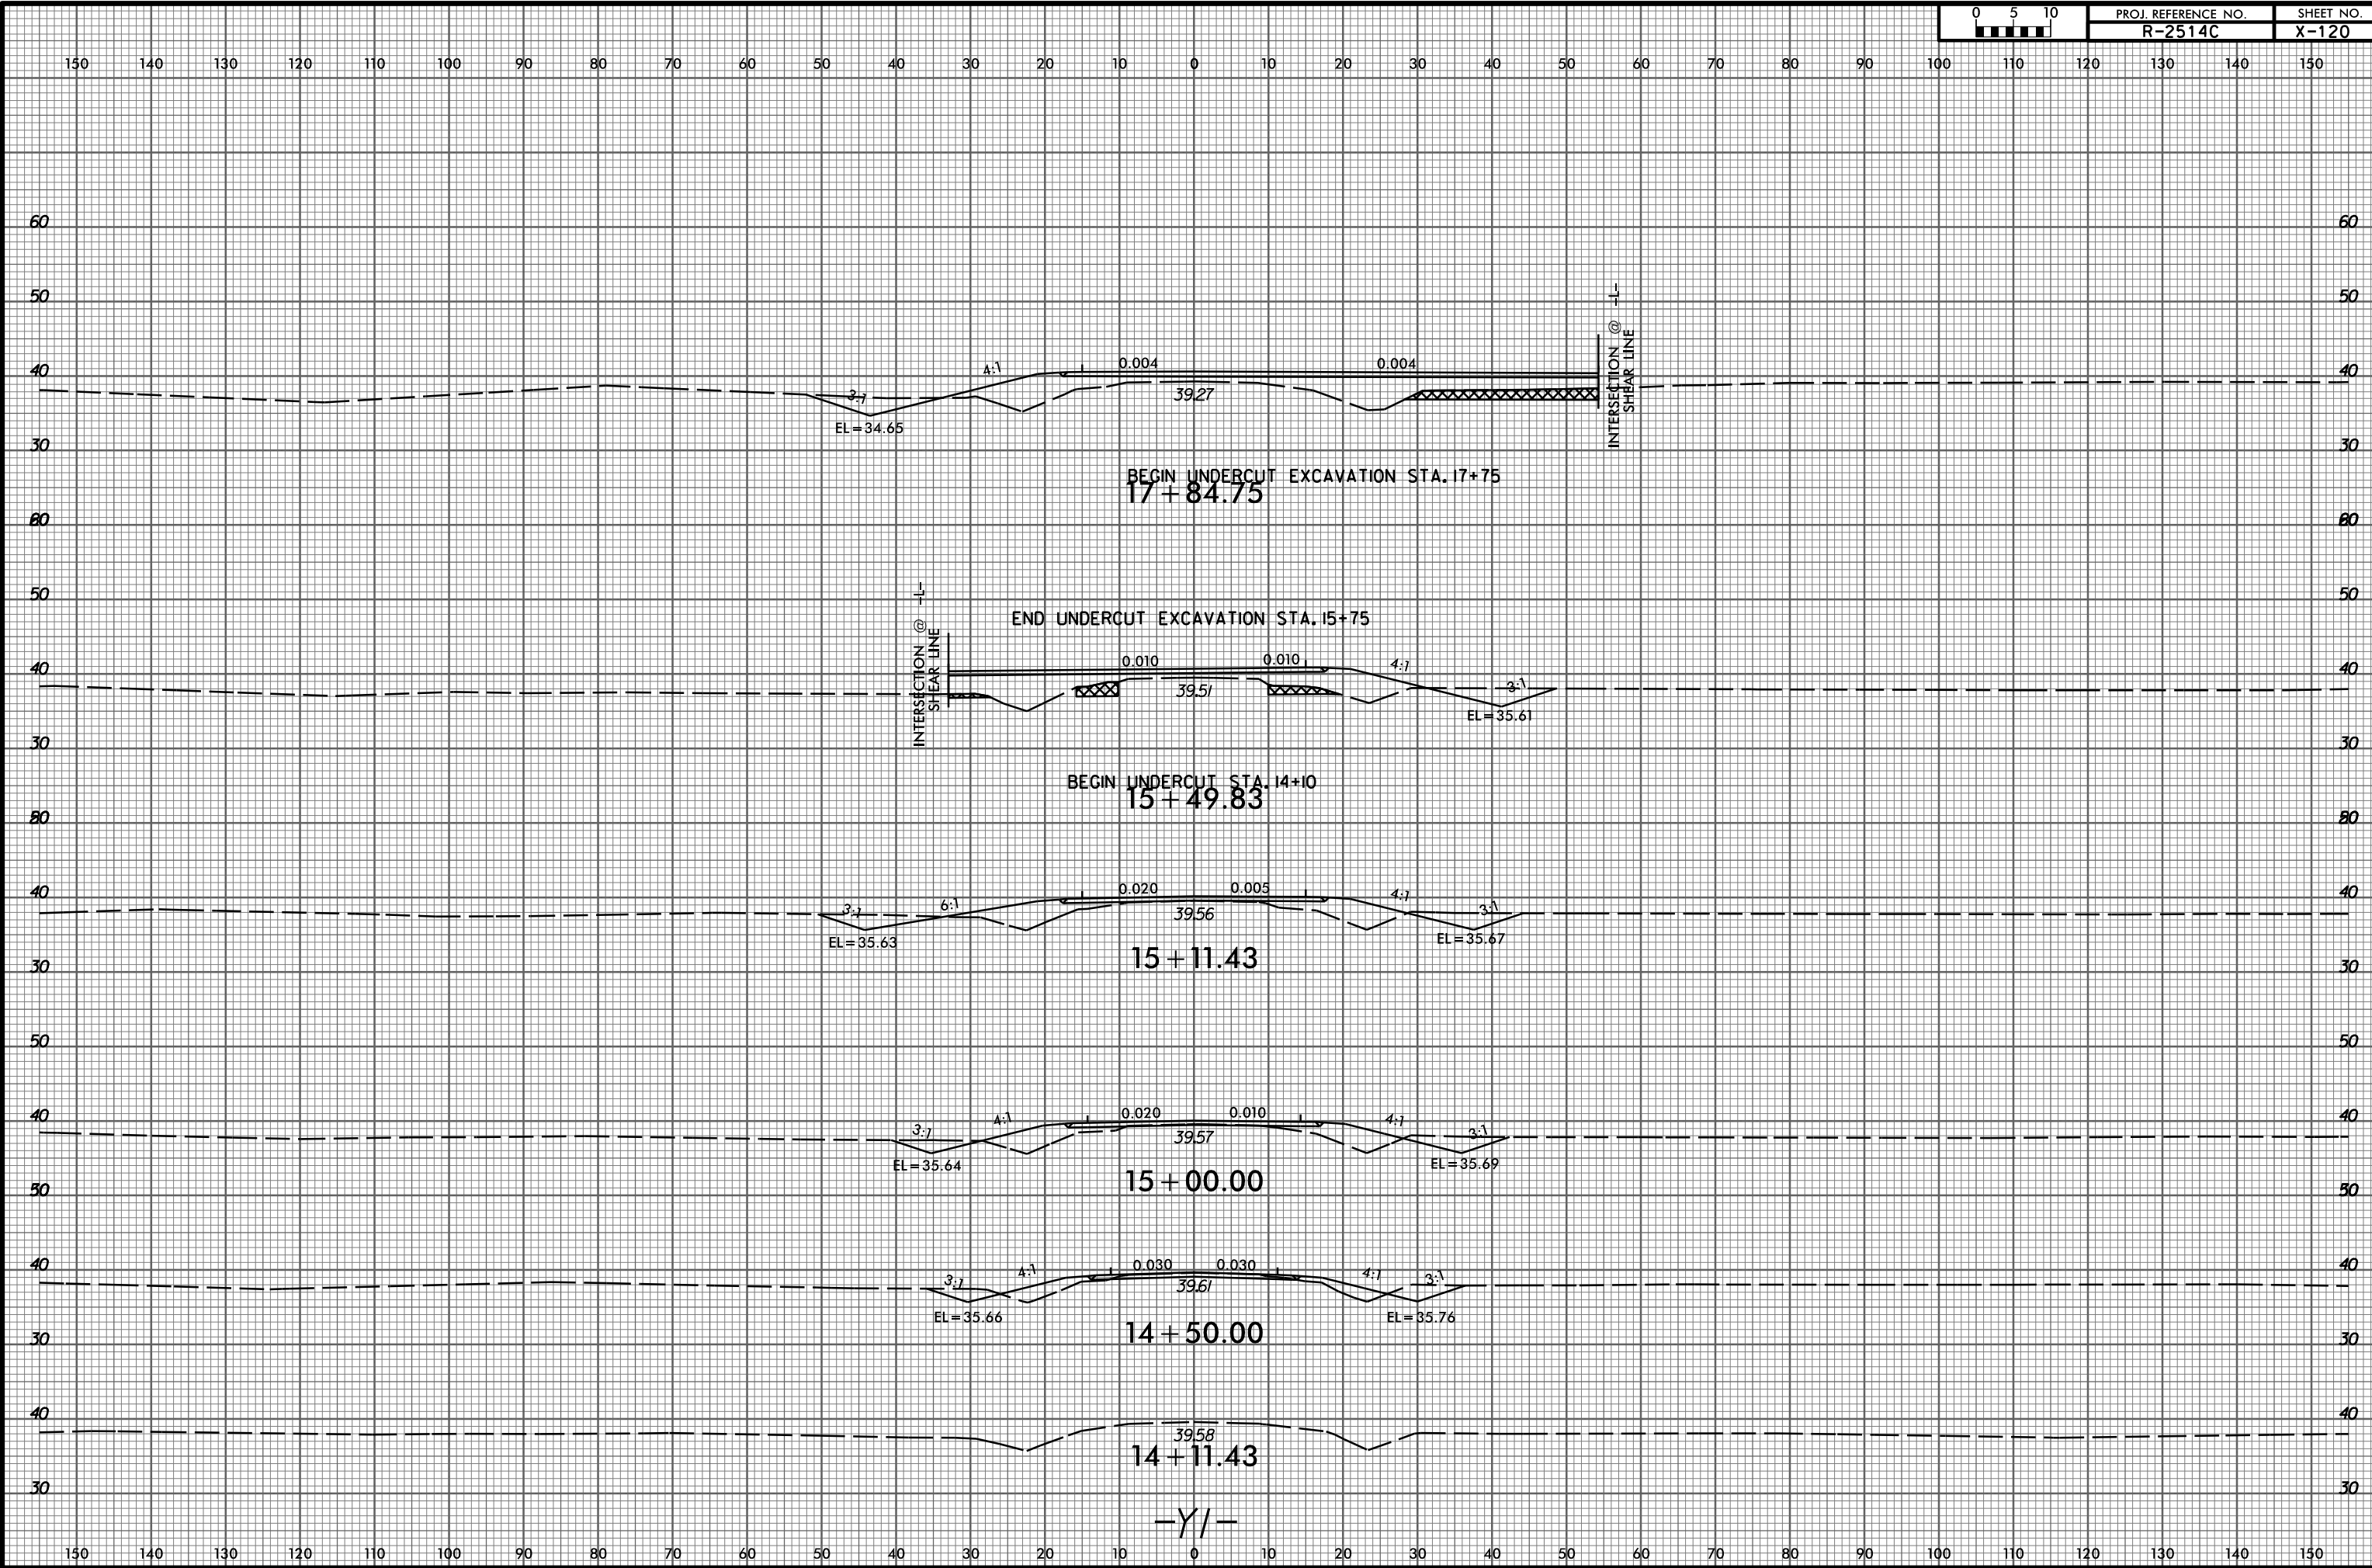

8/23/99

3/19/2015  
P:\3522-01\_Cadd\R2514C\_Roadway\XSC\R2514C\_Rdy\_xp1.plt.dgn  
shulz.man