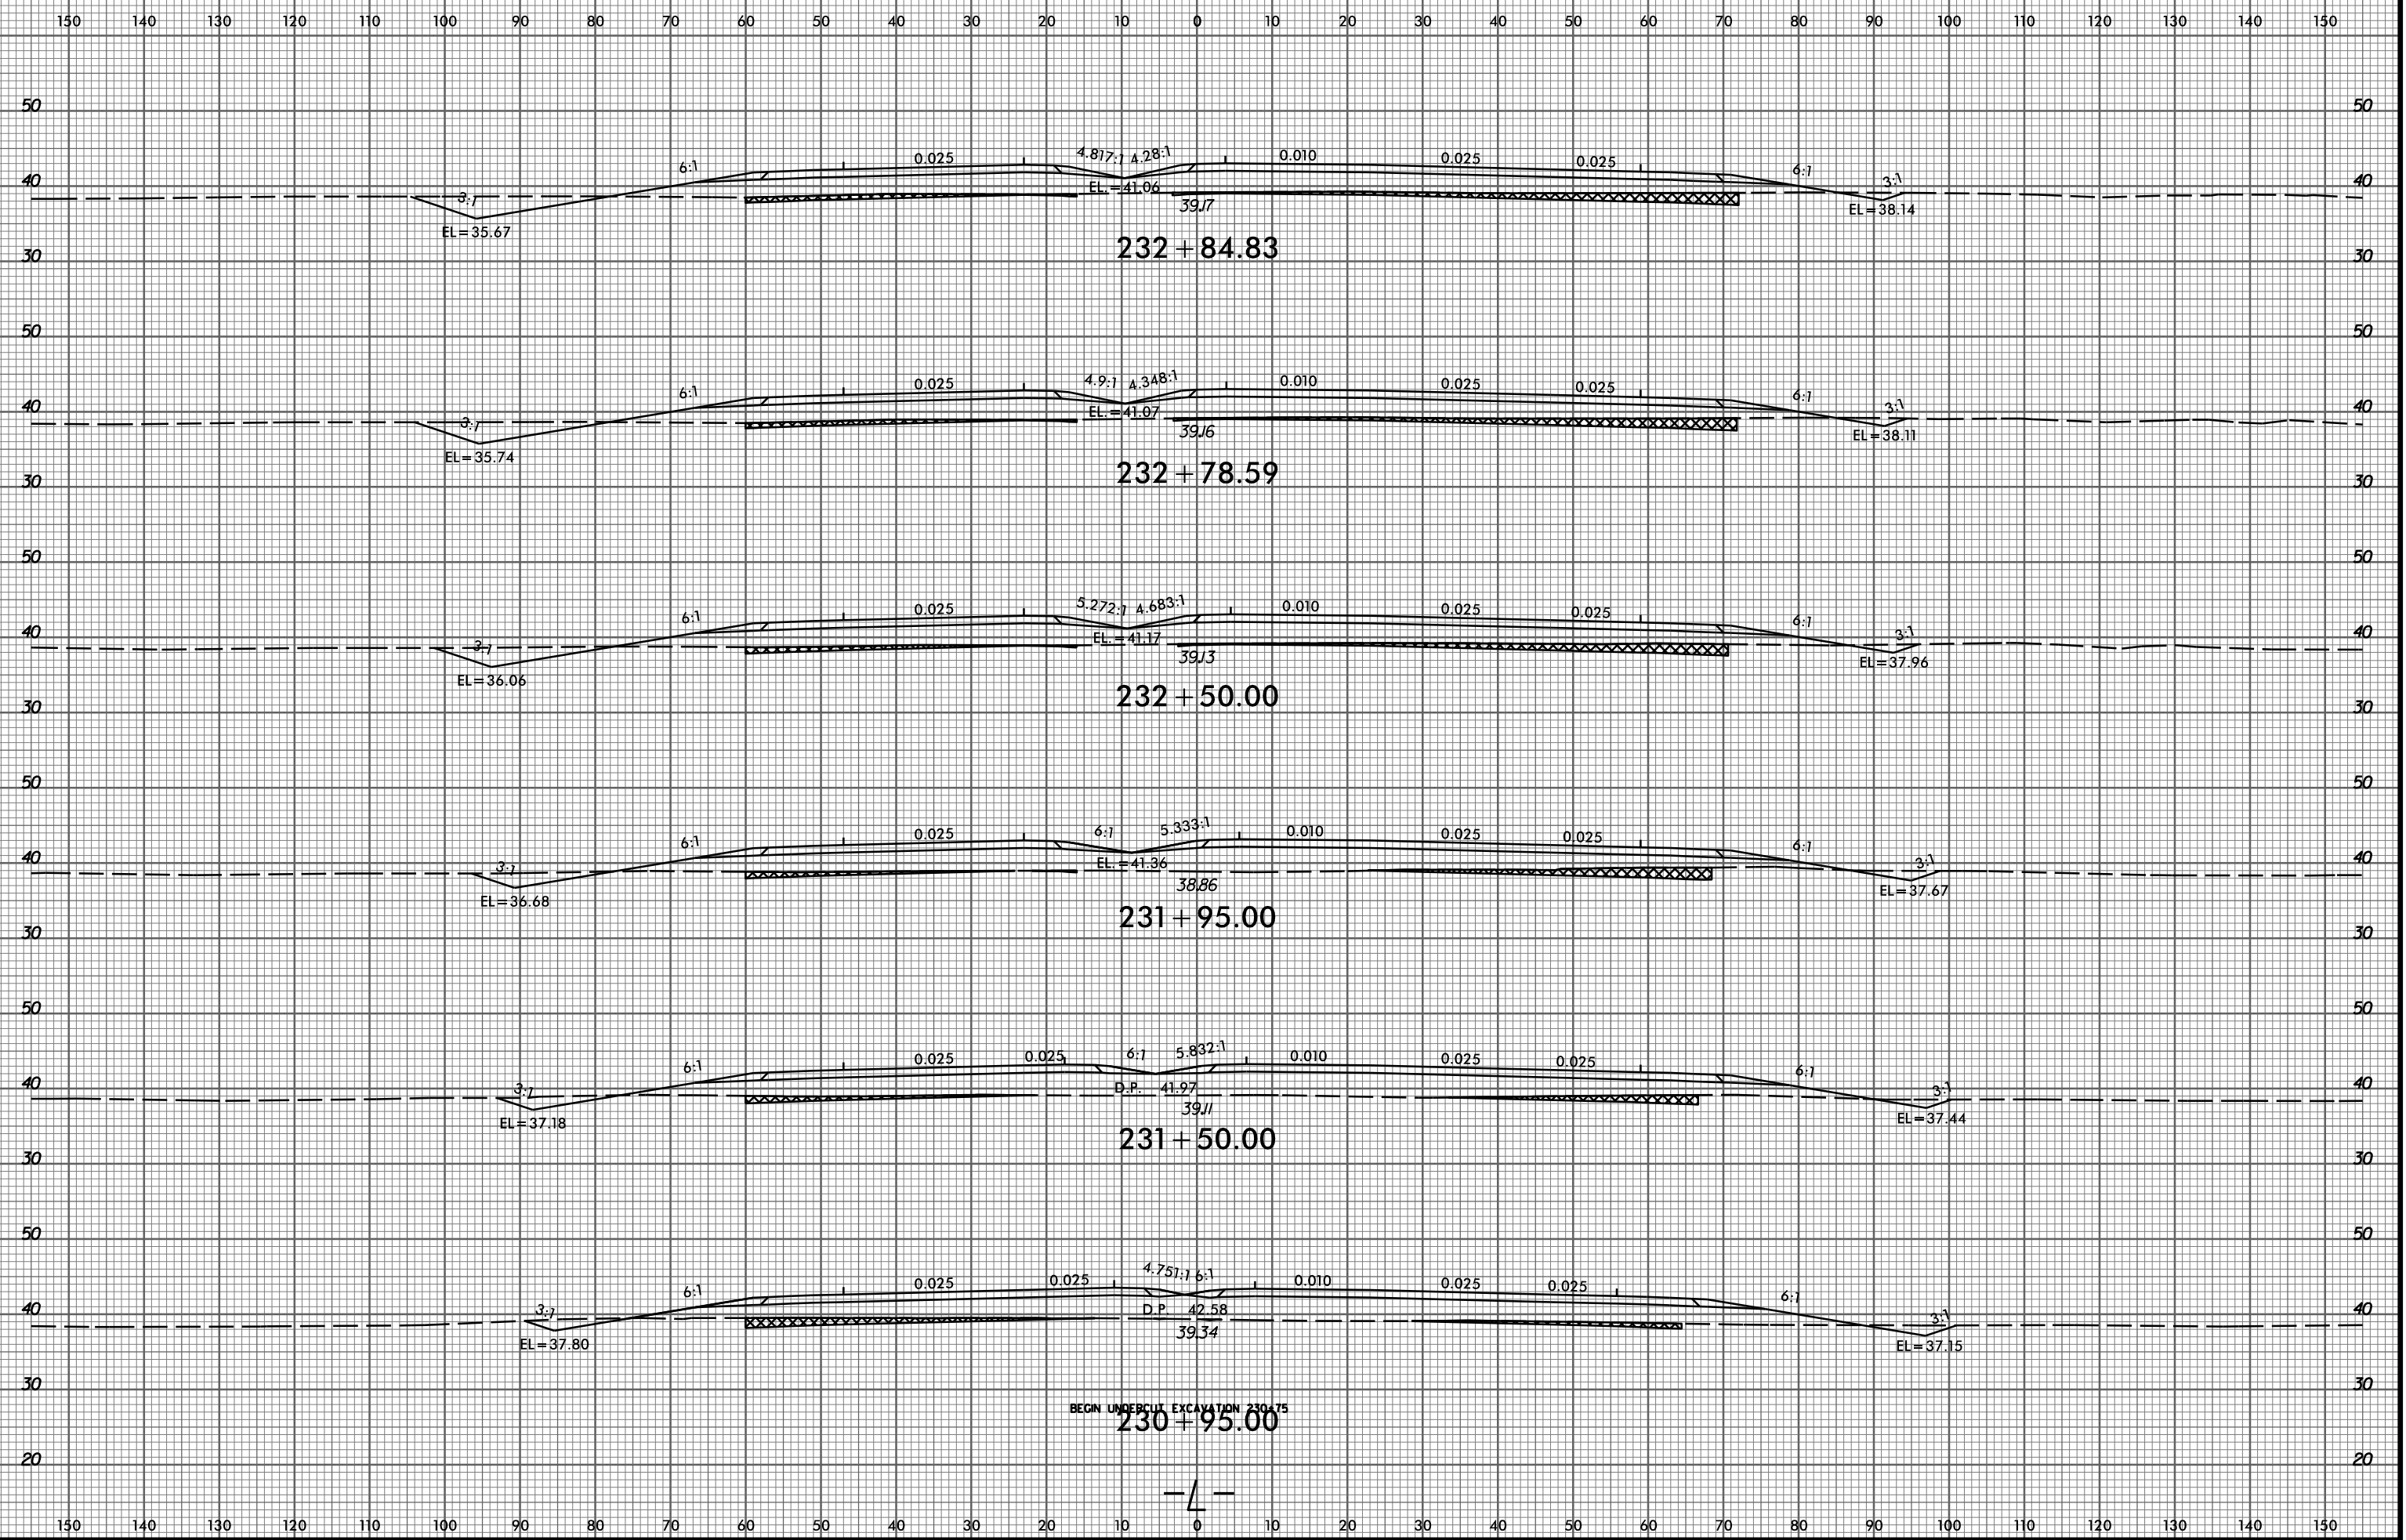

8/23/99

2/9/2015 P:\8522-01\Cadd\2514C\Roadway\XSC\2514C_Rdy_xp1.L.dgn amedin