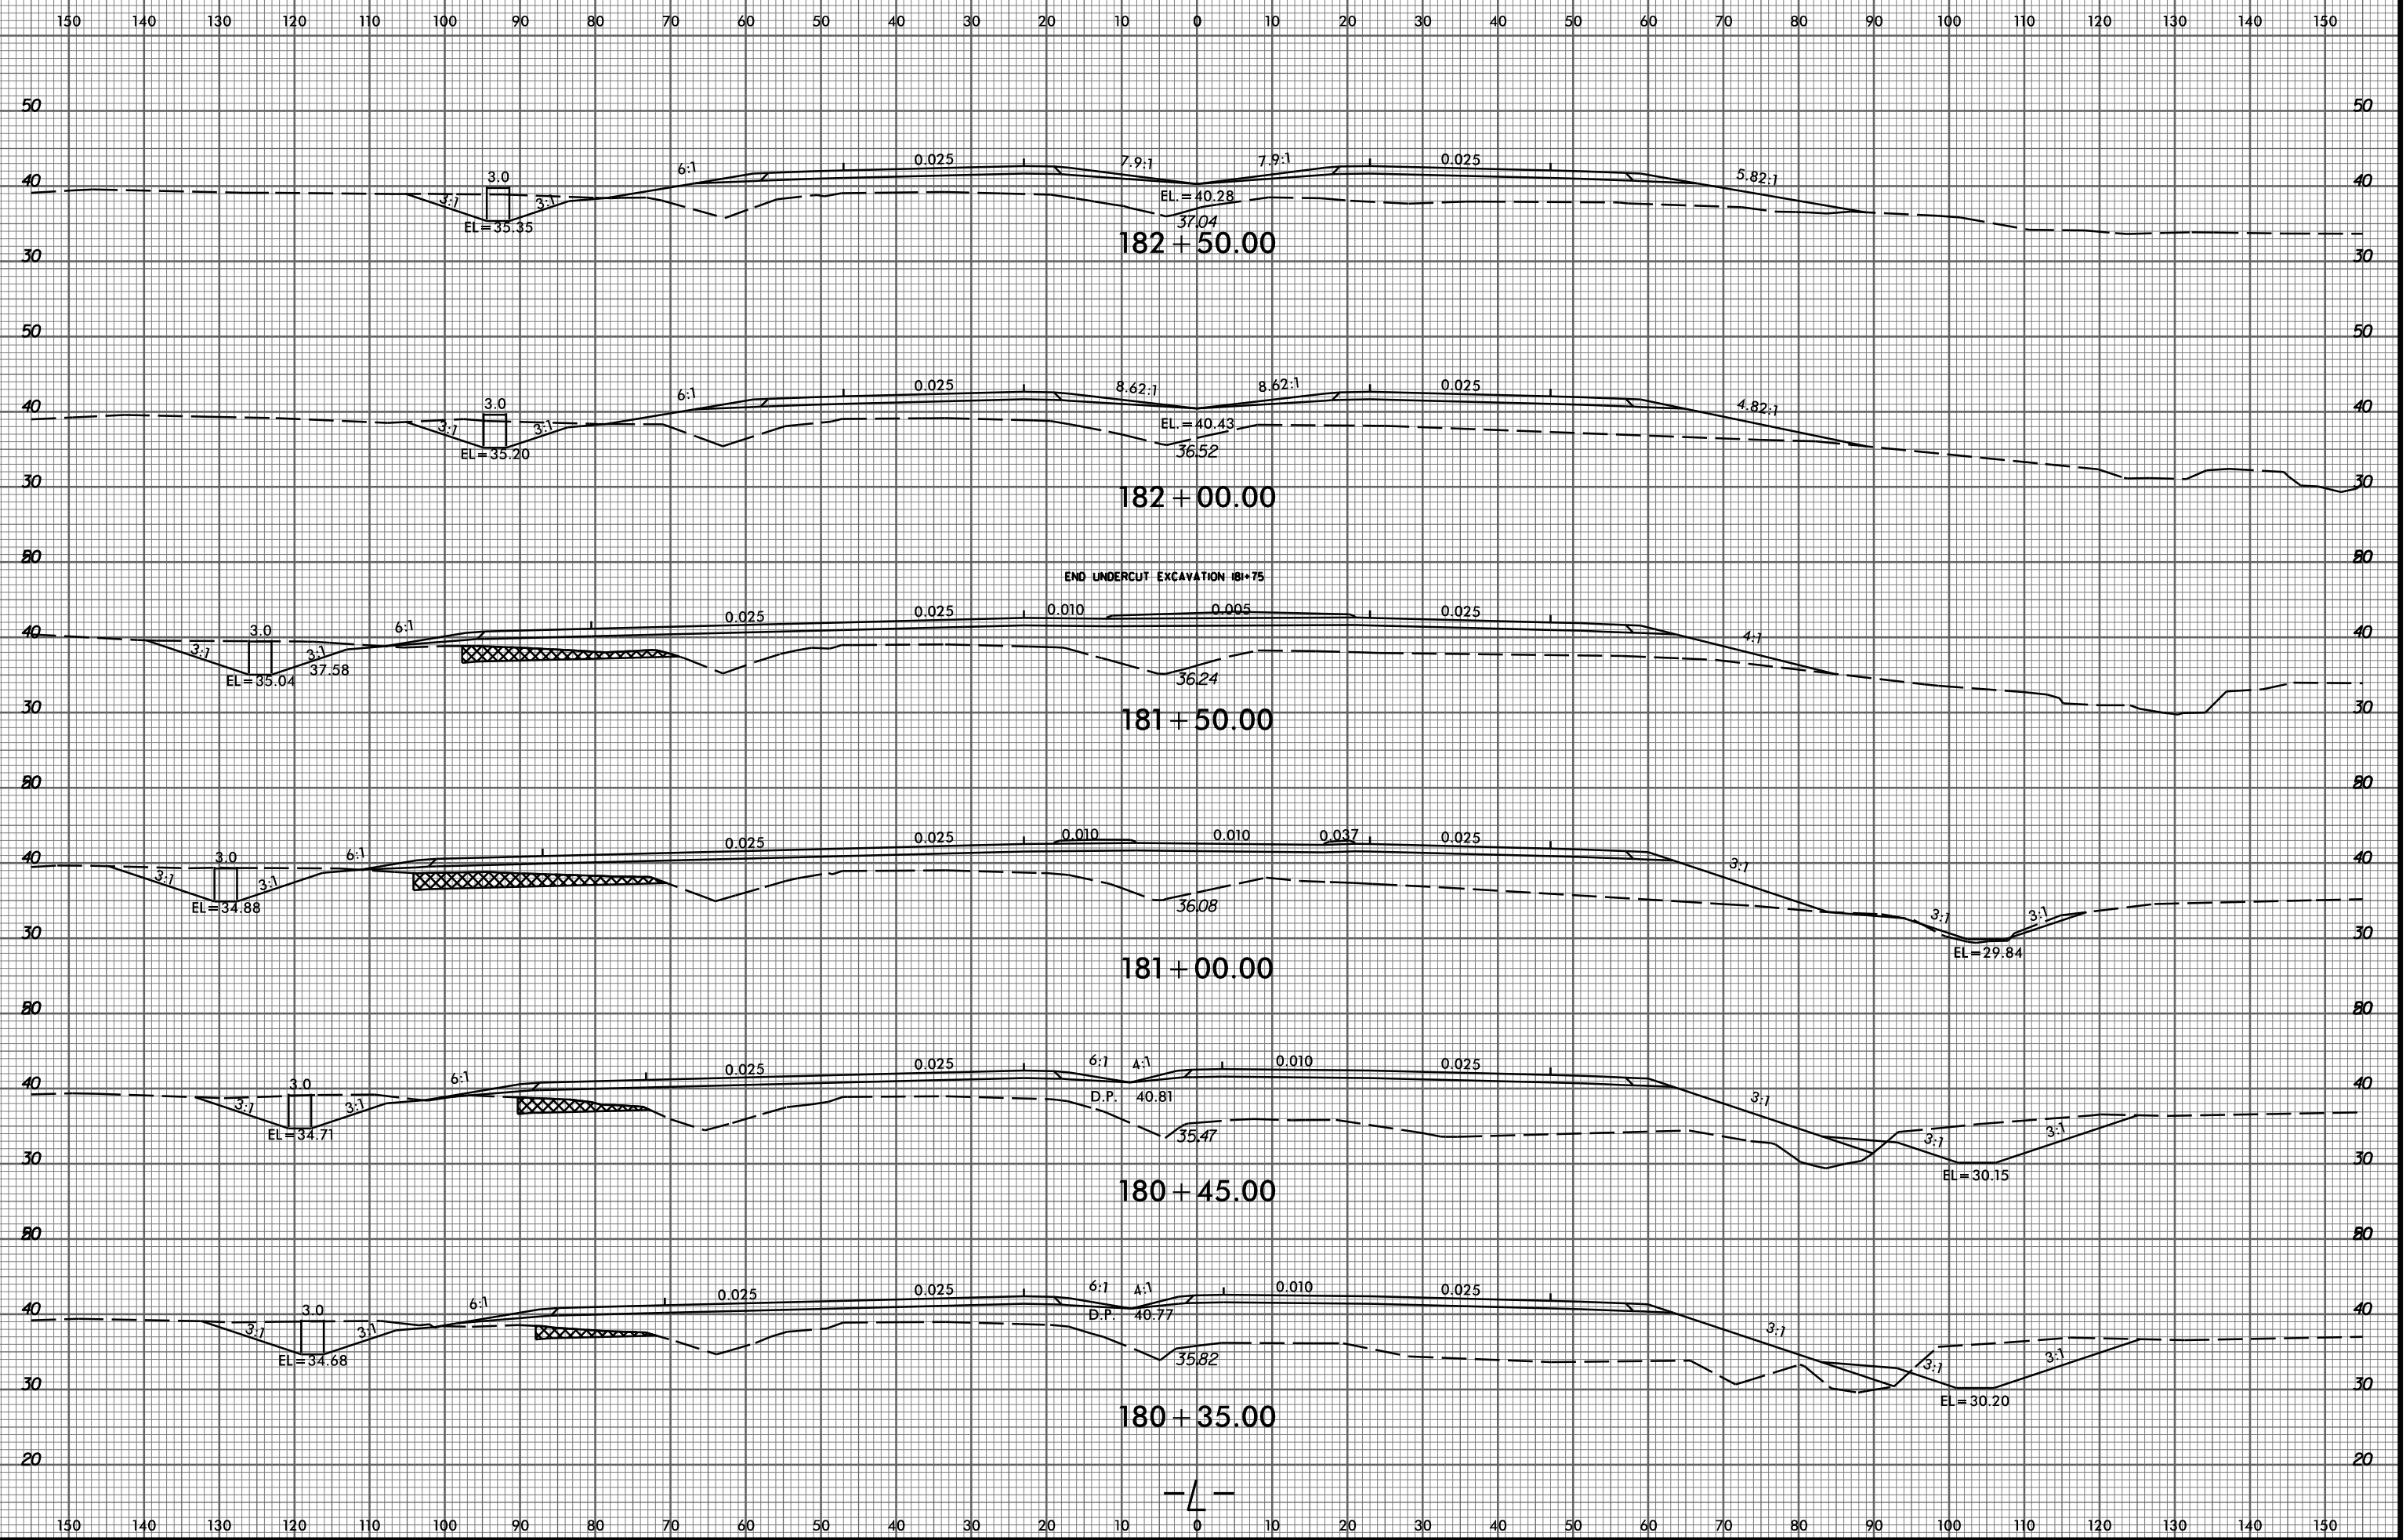

8/23/99

2/9/2015 P:\6522-01\Cadd\R2514C\Roadway\XSC\R2514C_Rdy_xp1.L.dgn gmedlin