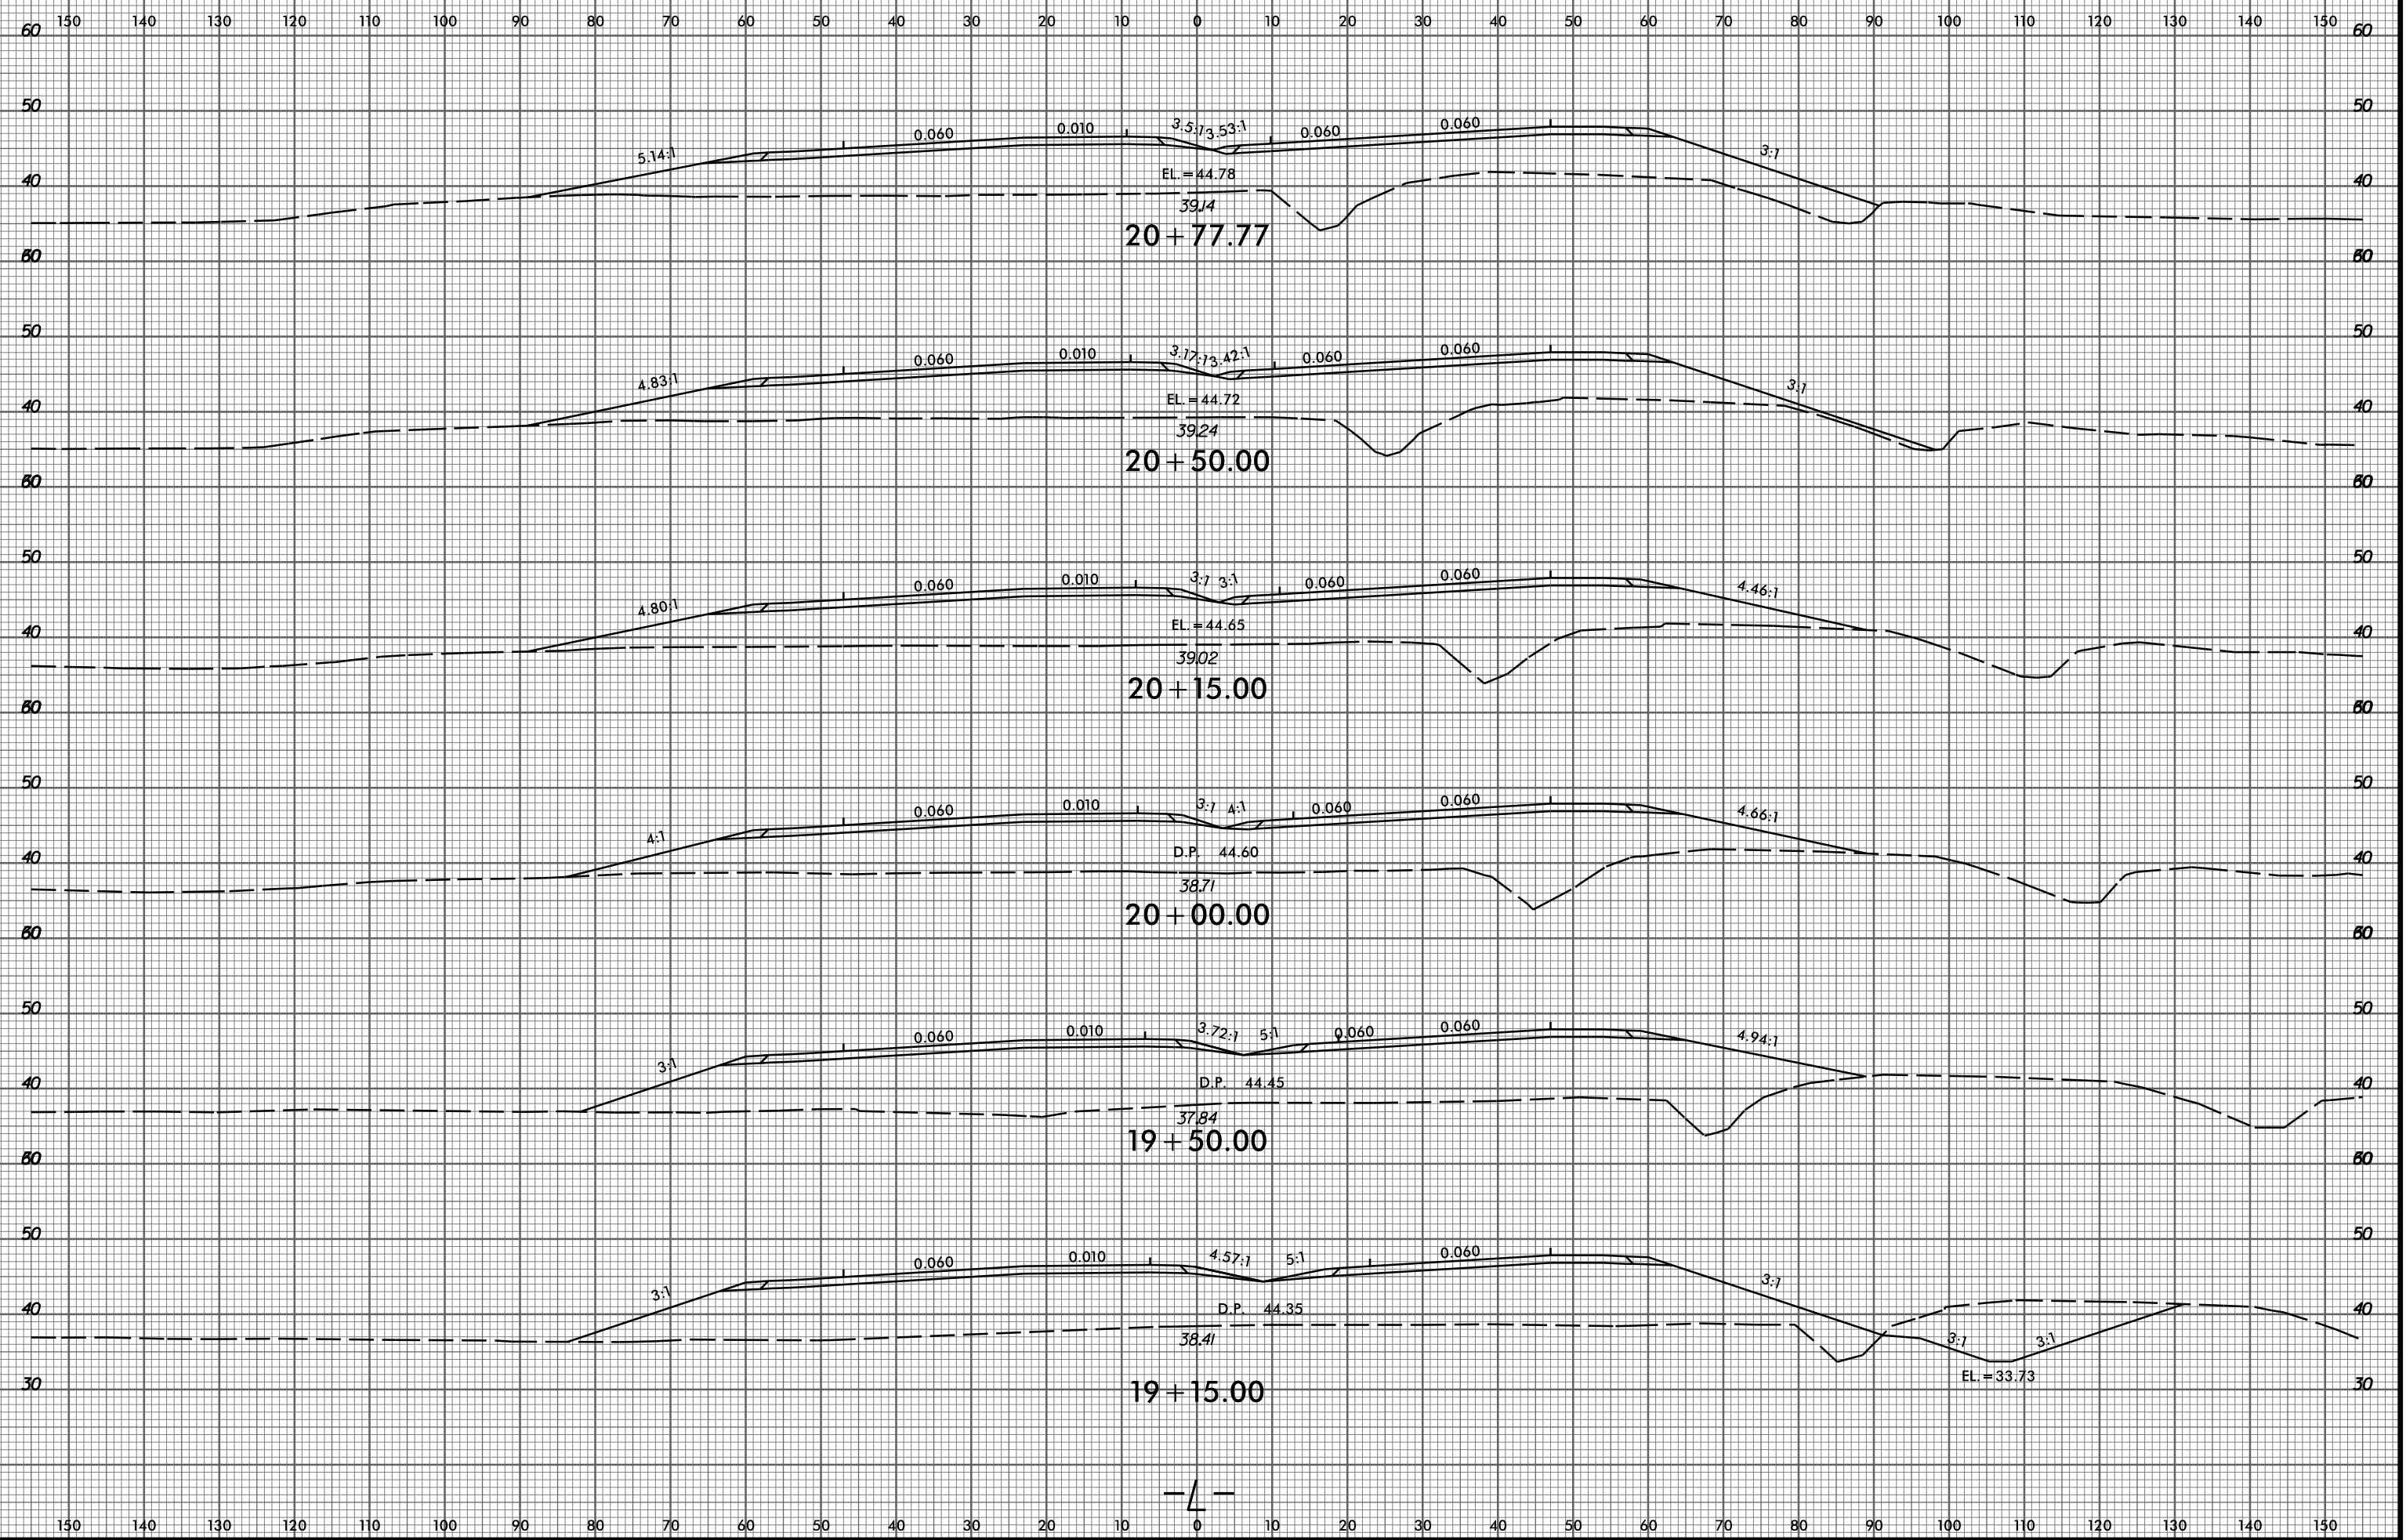

8/23/99

P:\8522-01\Cadd\R2514C\Roadway\XSC\R2514C\_Rdy\_xp1.L.dgn  
amedin