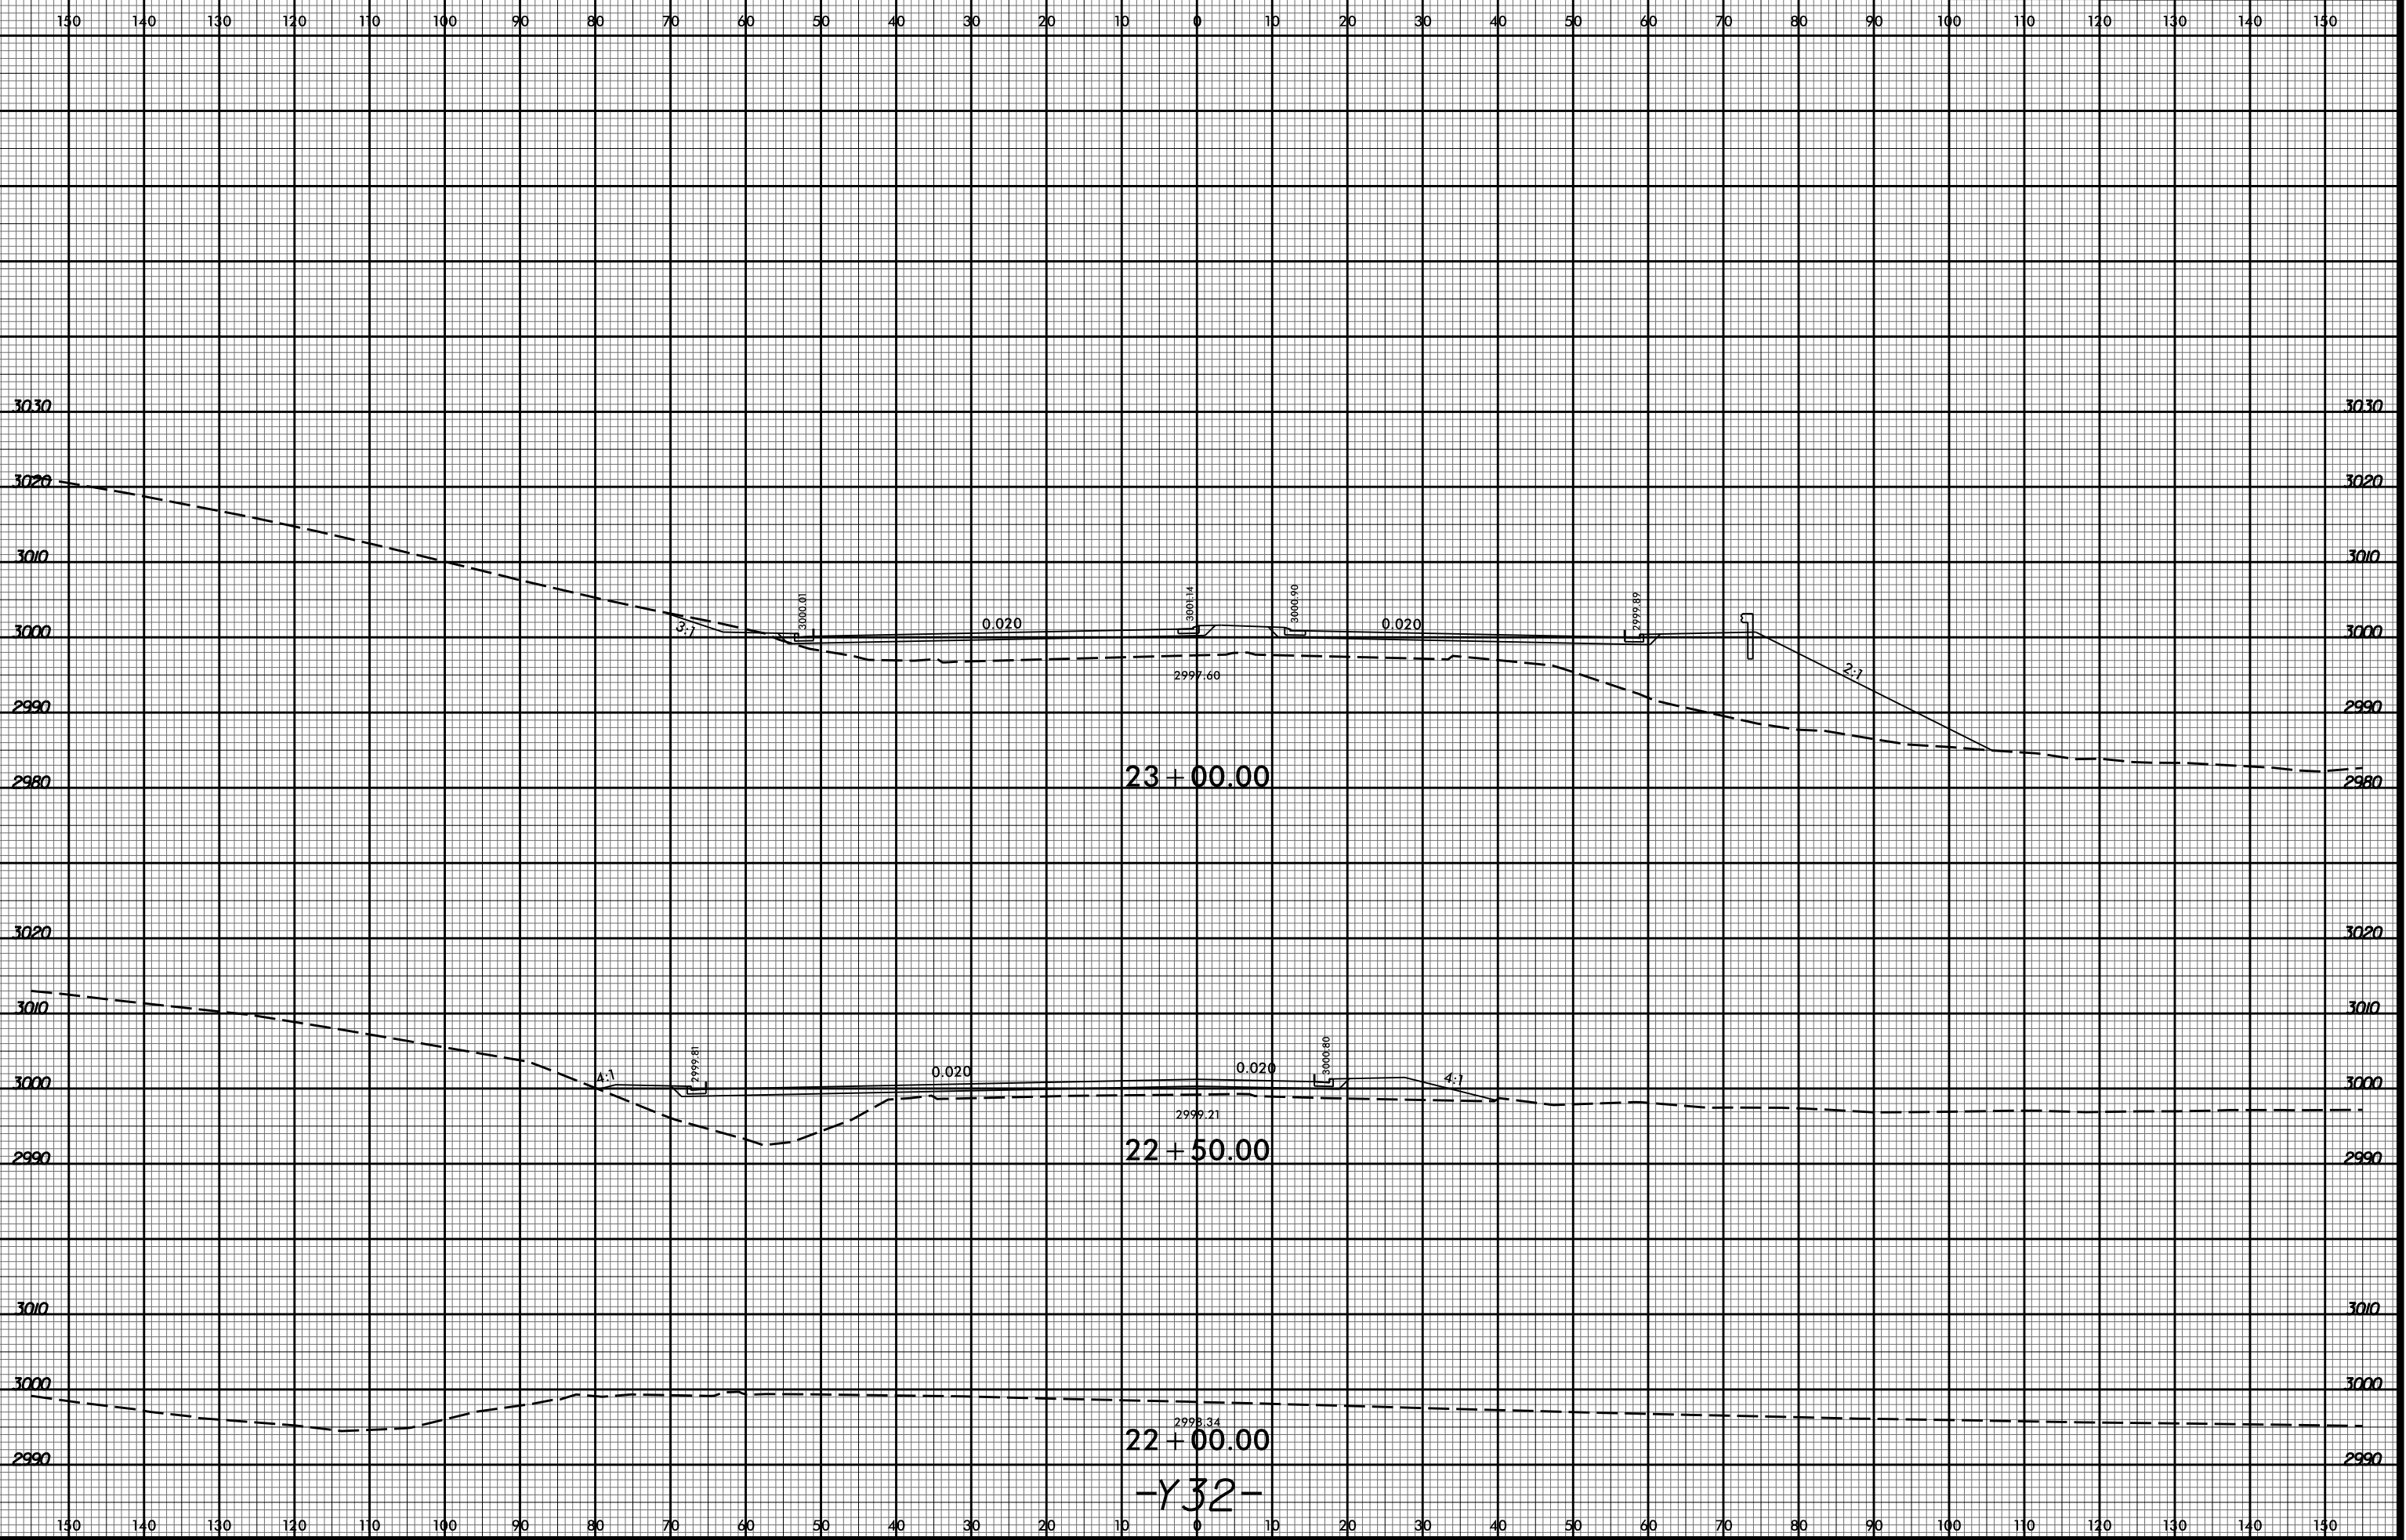

8/23/99

23 + 00.00

22 + 50.00

22 + 00.00

-Y32-

10:41:17 AM
R2915D Rcdy_xpl_Y32.dgn
Division