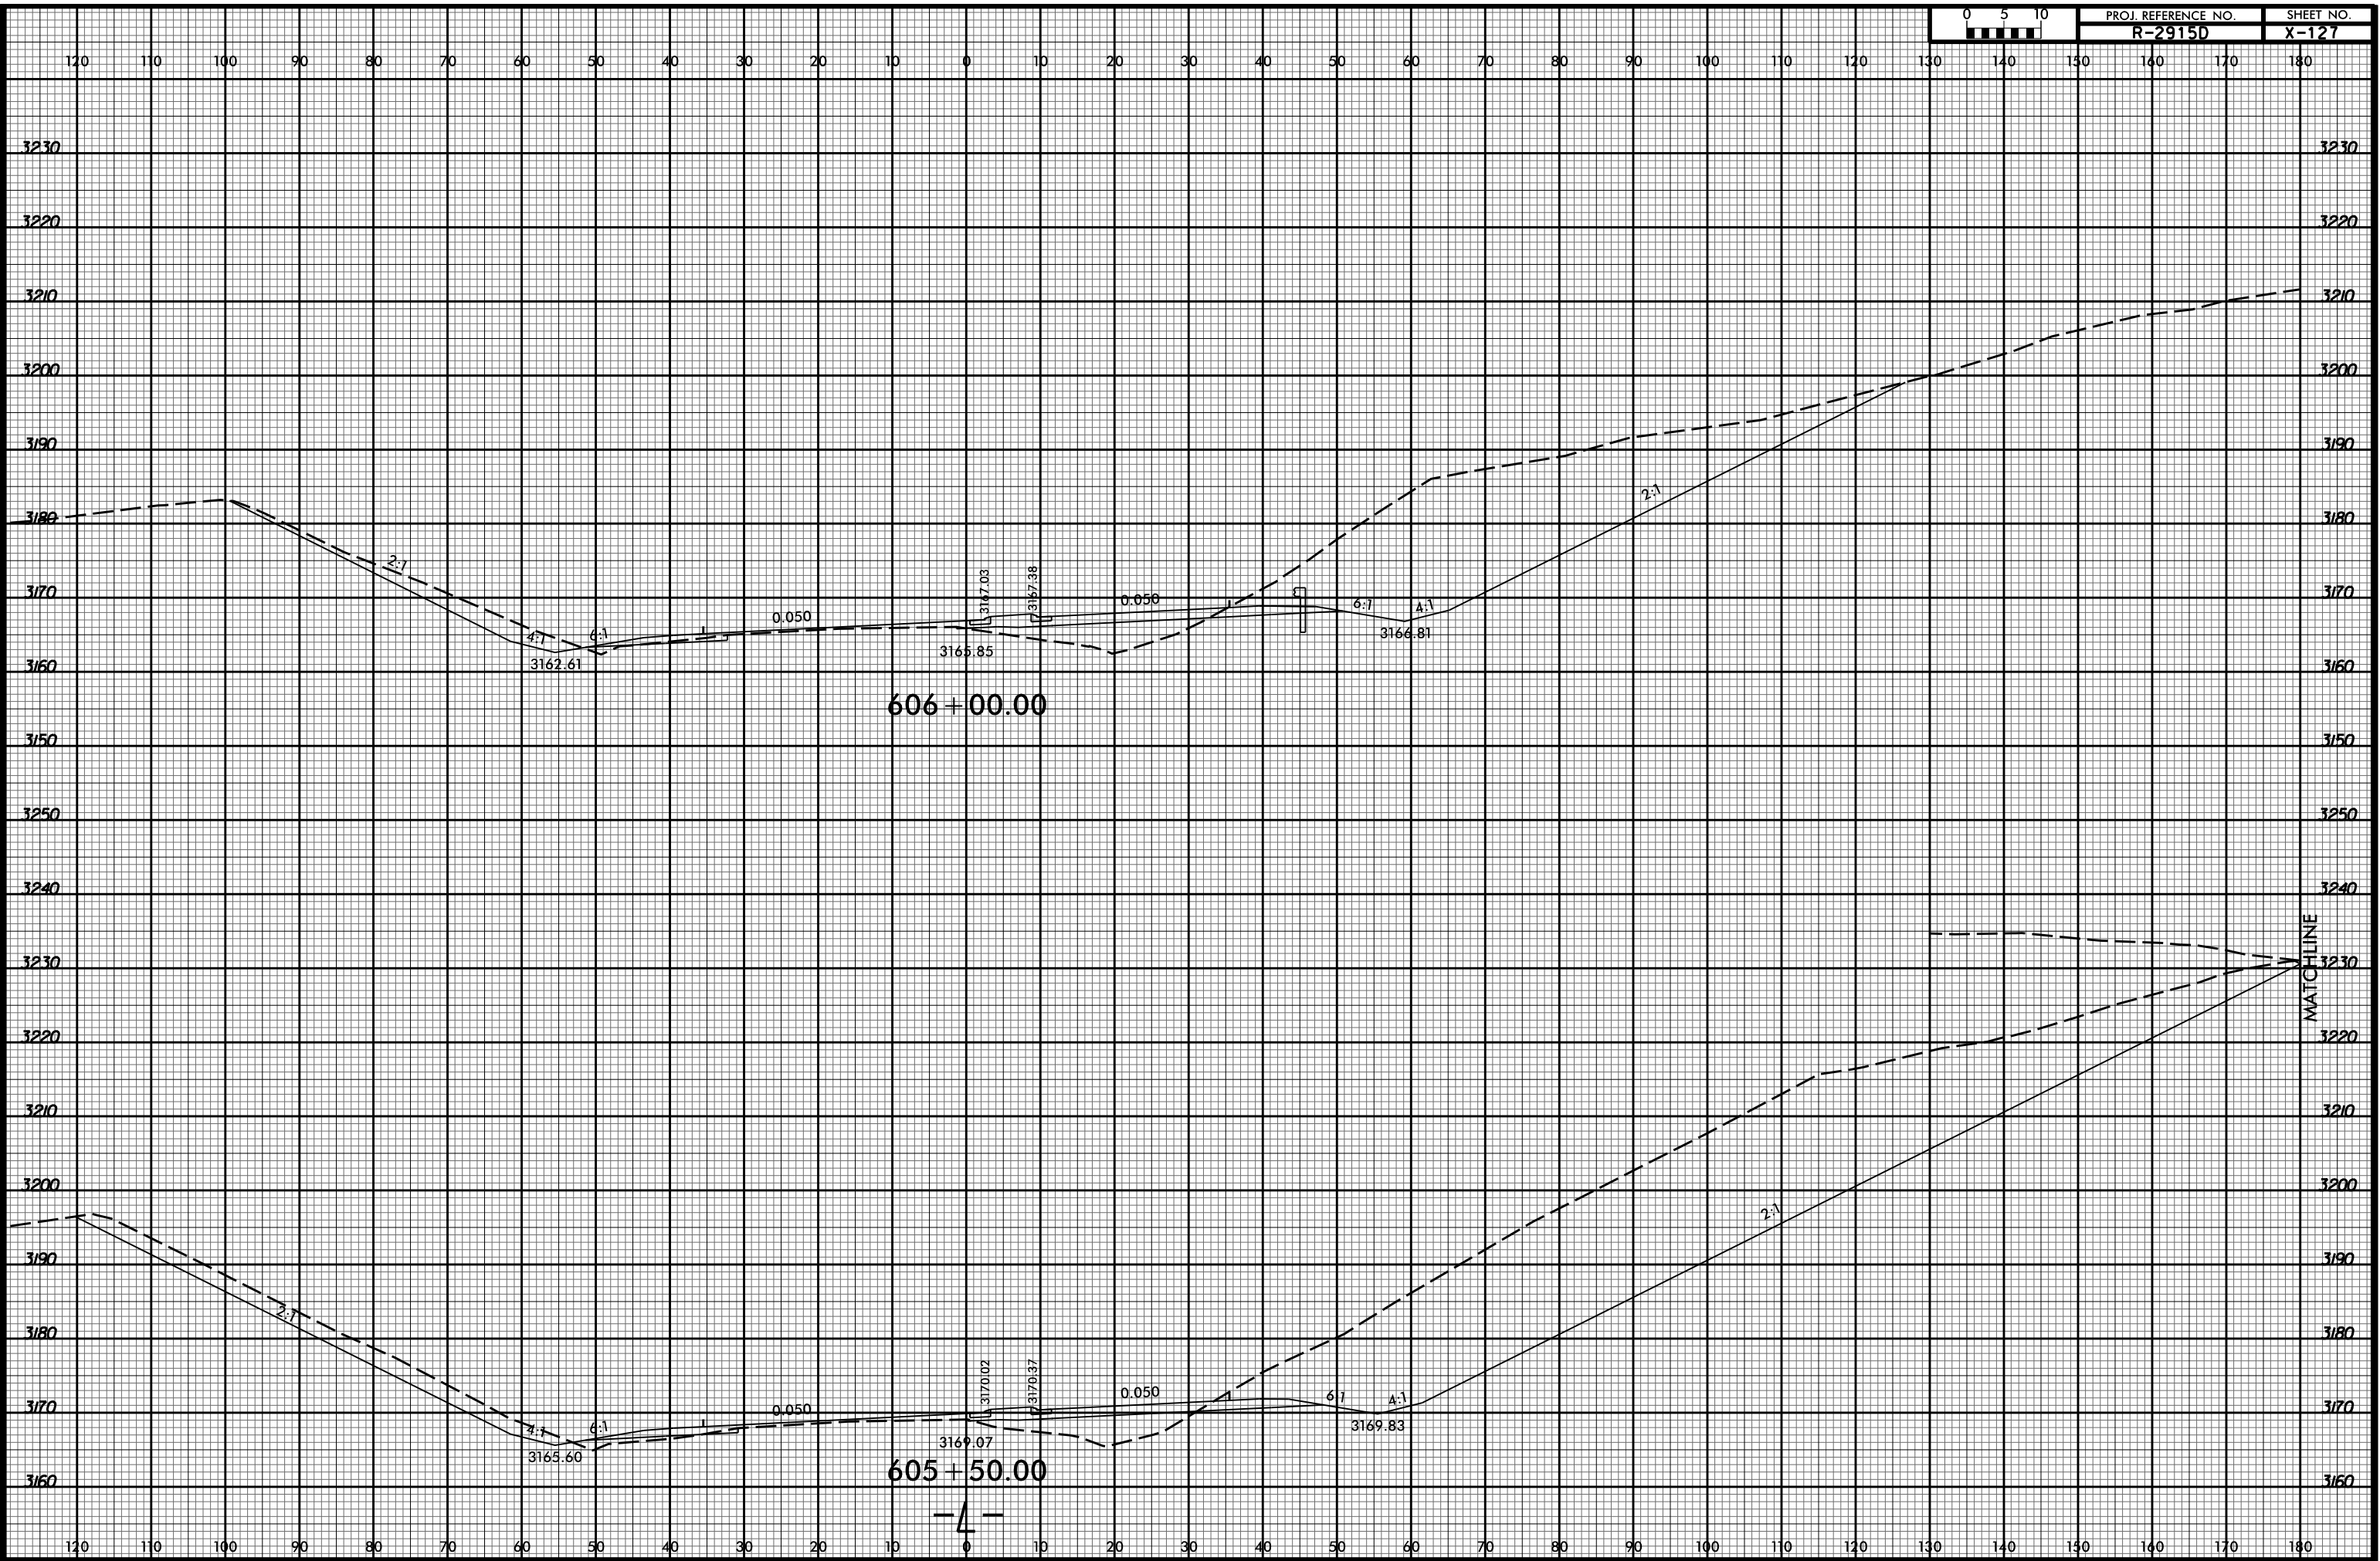

8/23/99

606+00.00

605+50.00

-4-

MATCHLINE

10/7/11 AM  
R2915D Rcdy.xpl.L.dgn  
Division