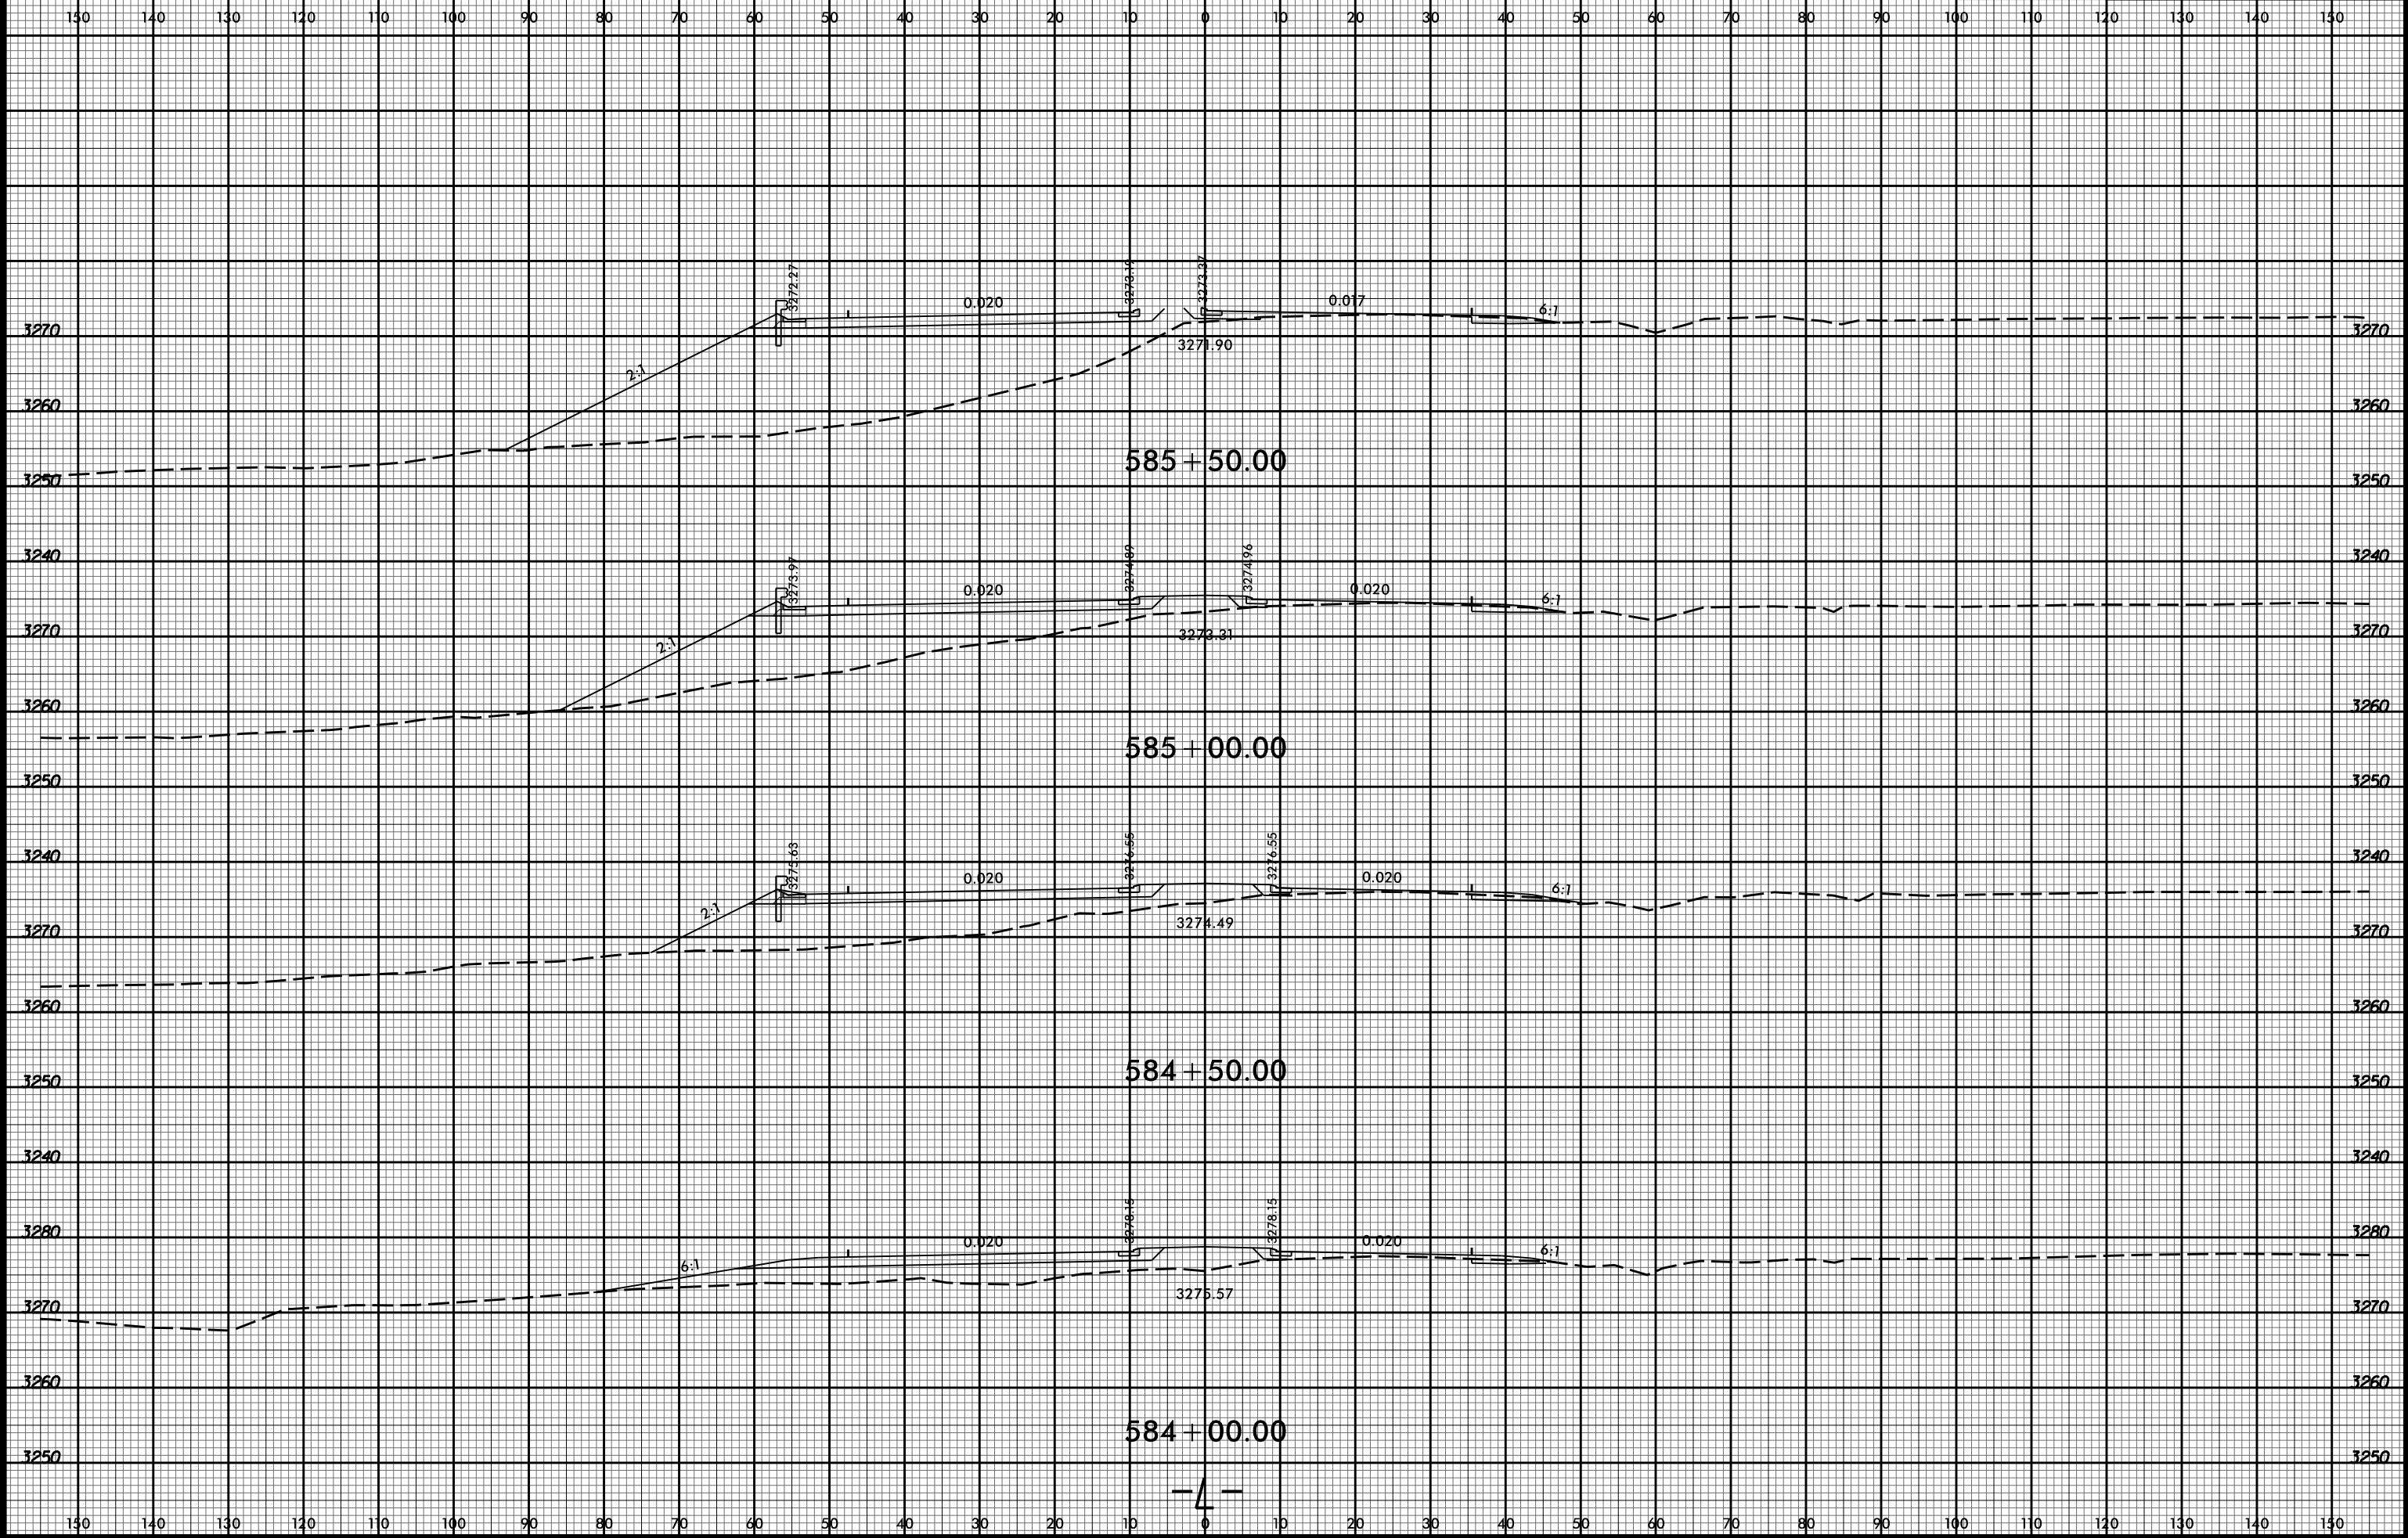

8/23/99

PROJ. REFERENCE NO.
R-2915D

SHEET NO.
X-113

10/17/00 AM
R2915D_Rcdy_xpl.L.dgn
Division