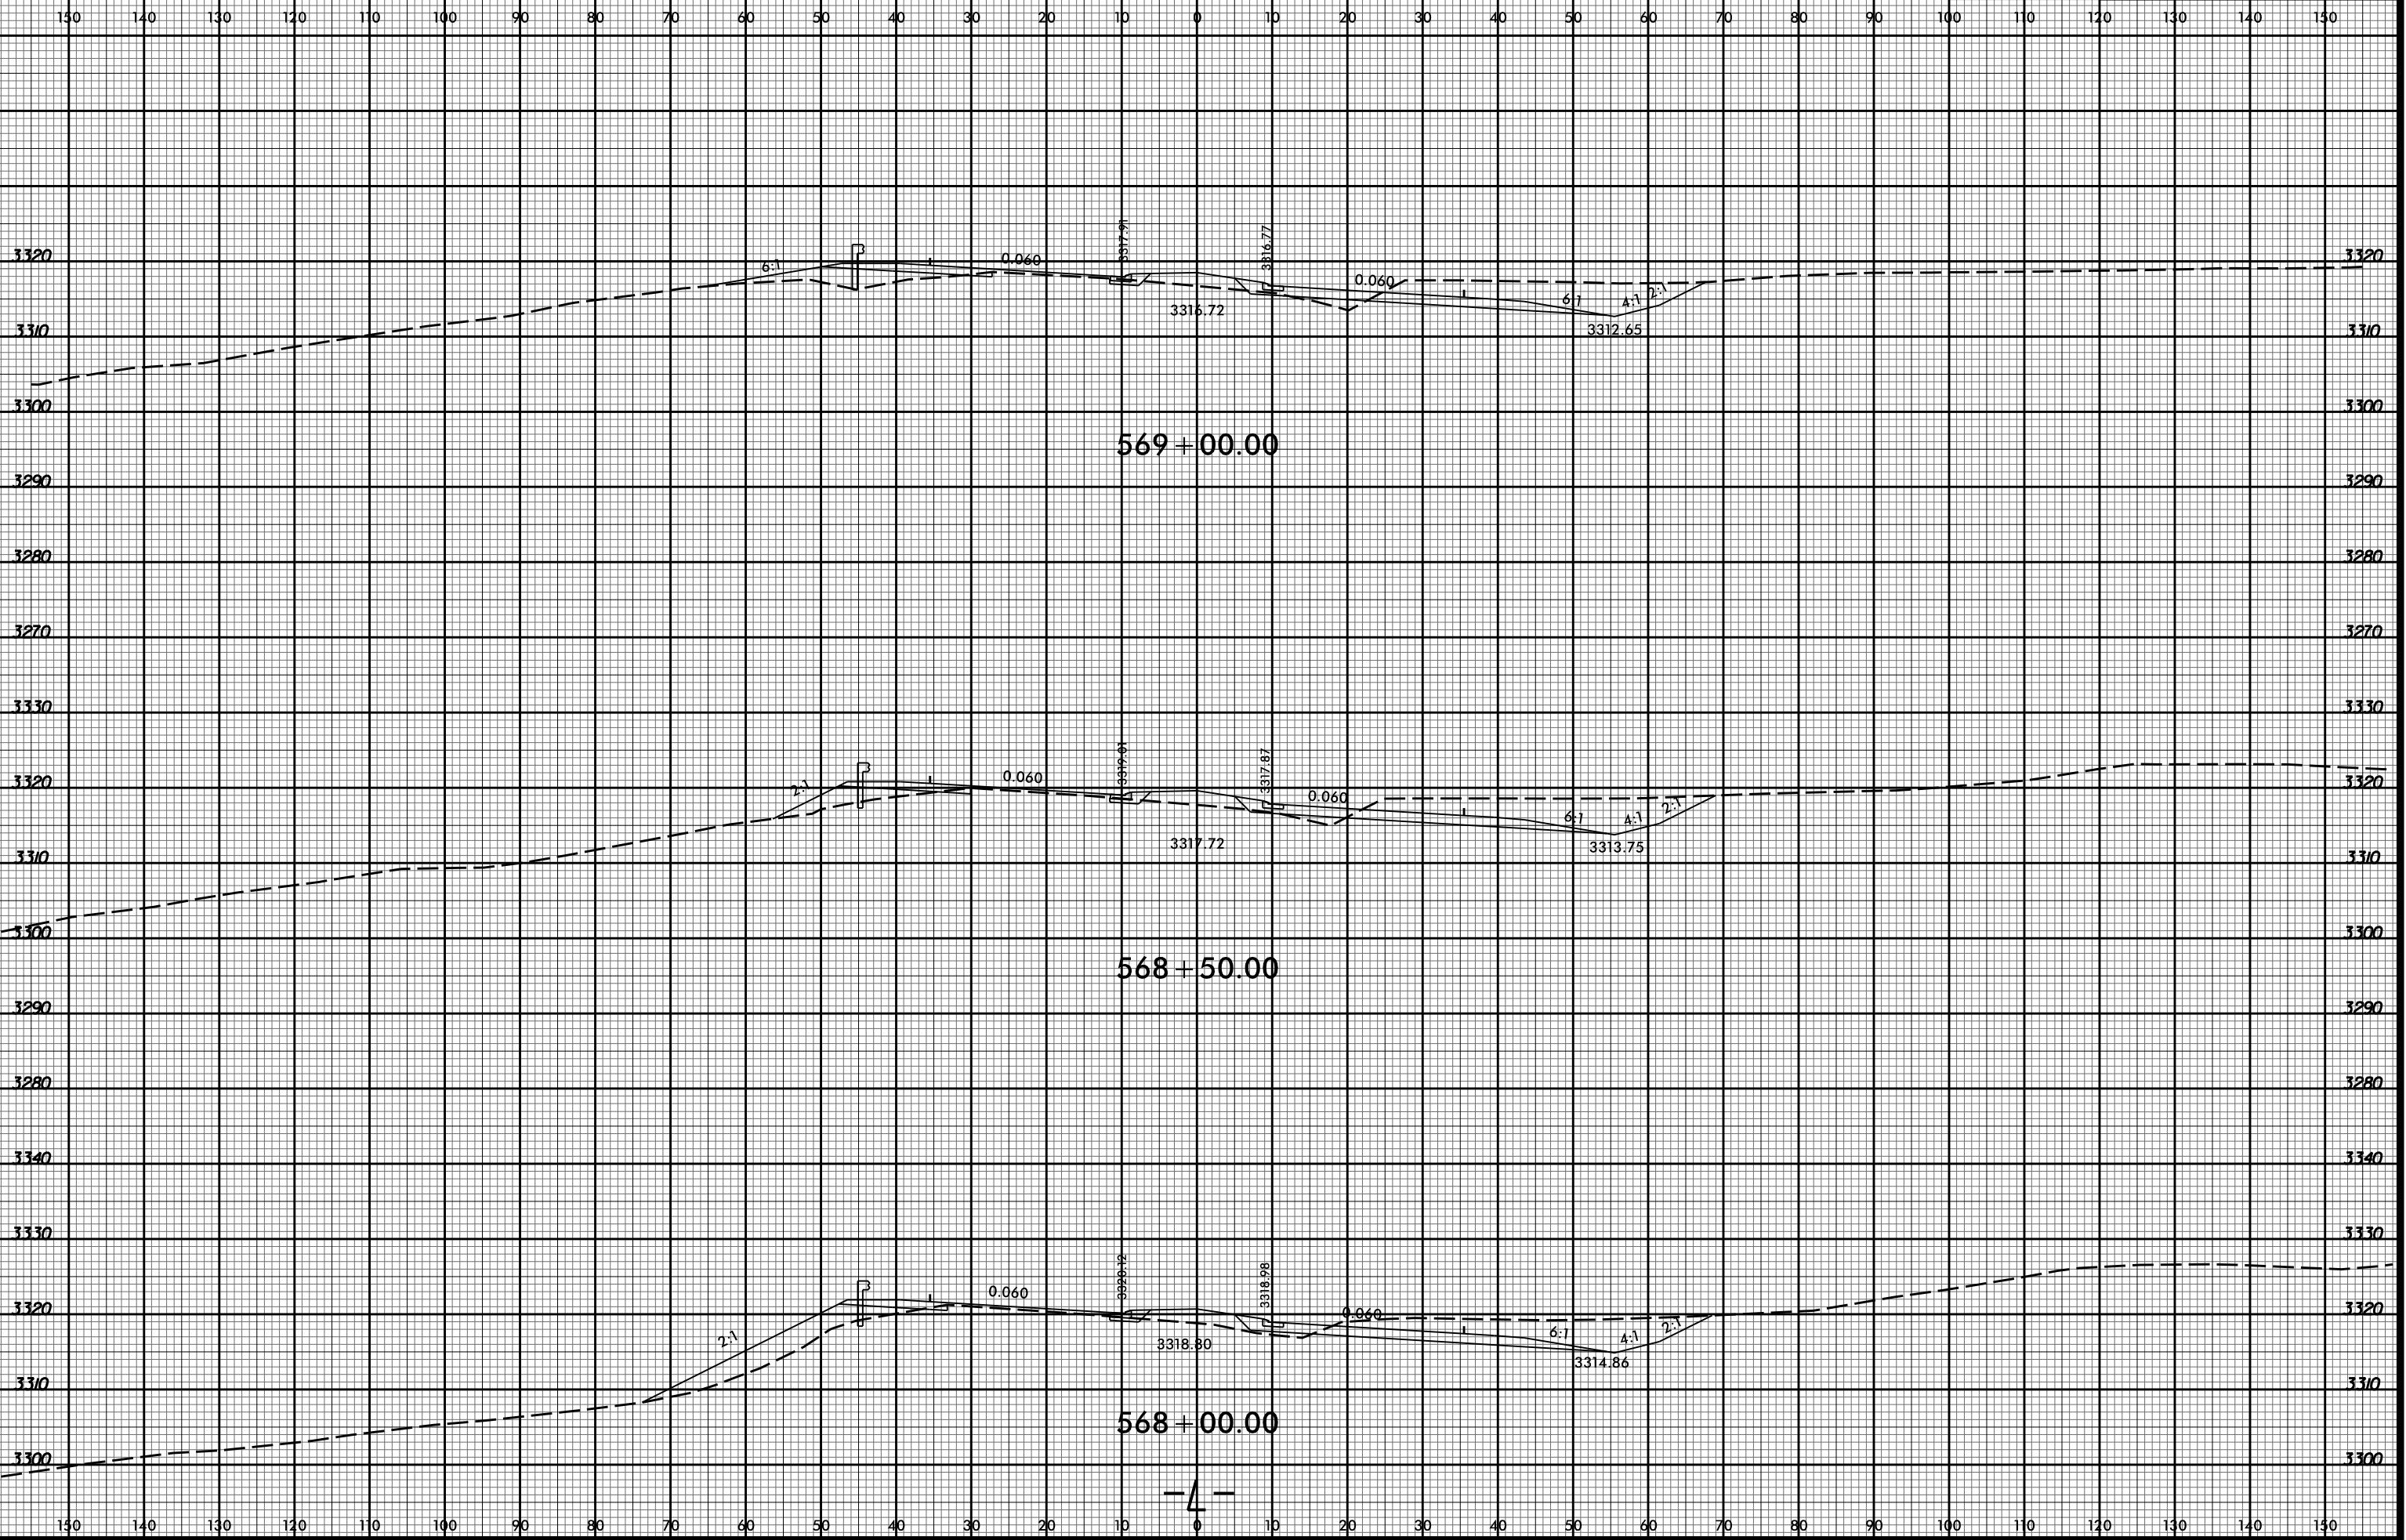

8/23/99

569 + 00.00

568 + 50.00

568 + 00.00

-4-

10/6/54 AM  
R2915D.Rdy\_xpl.L.dgn  
Division