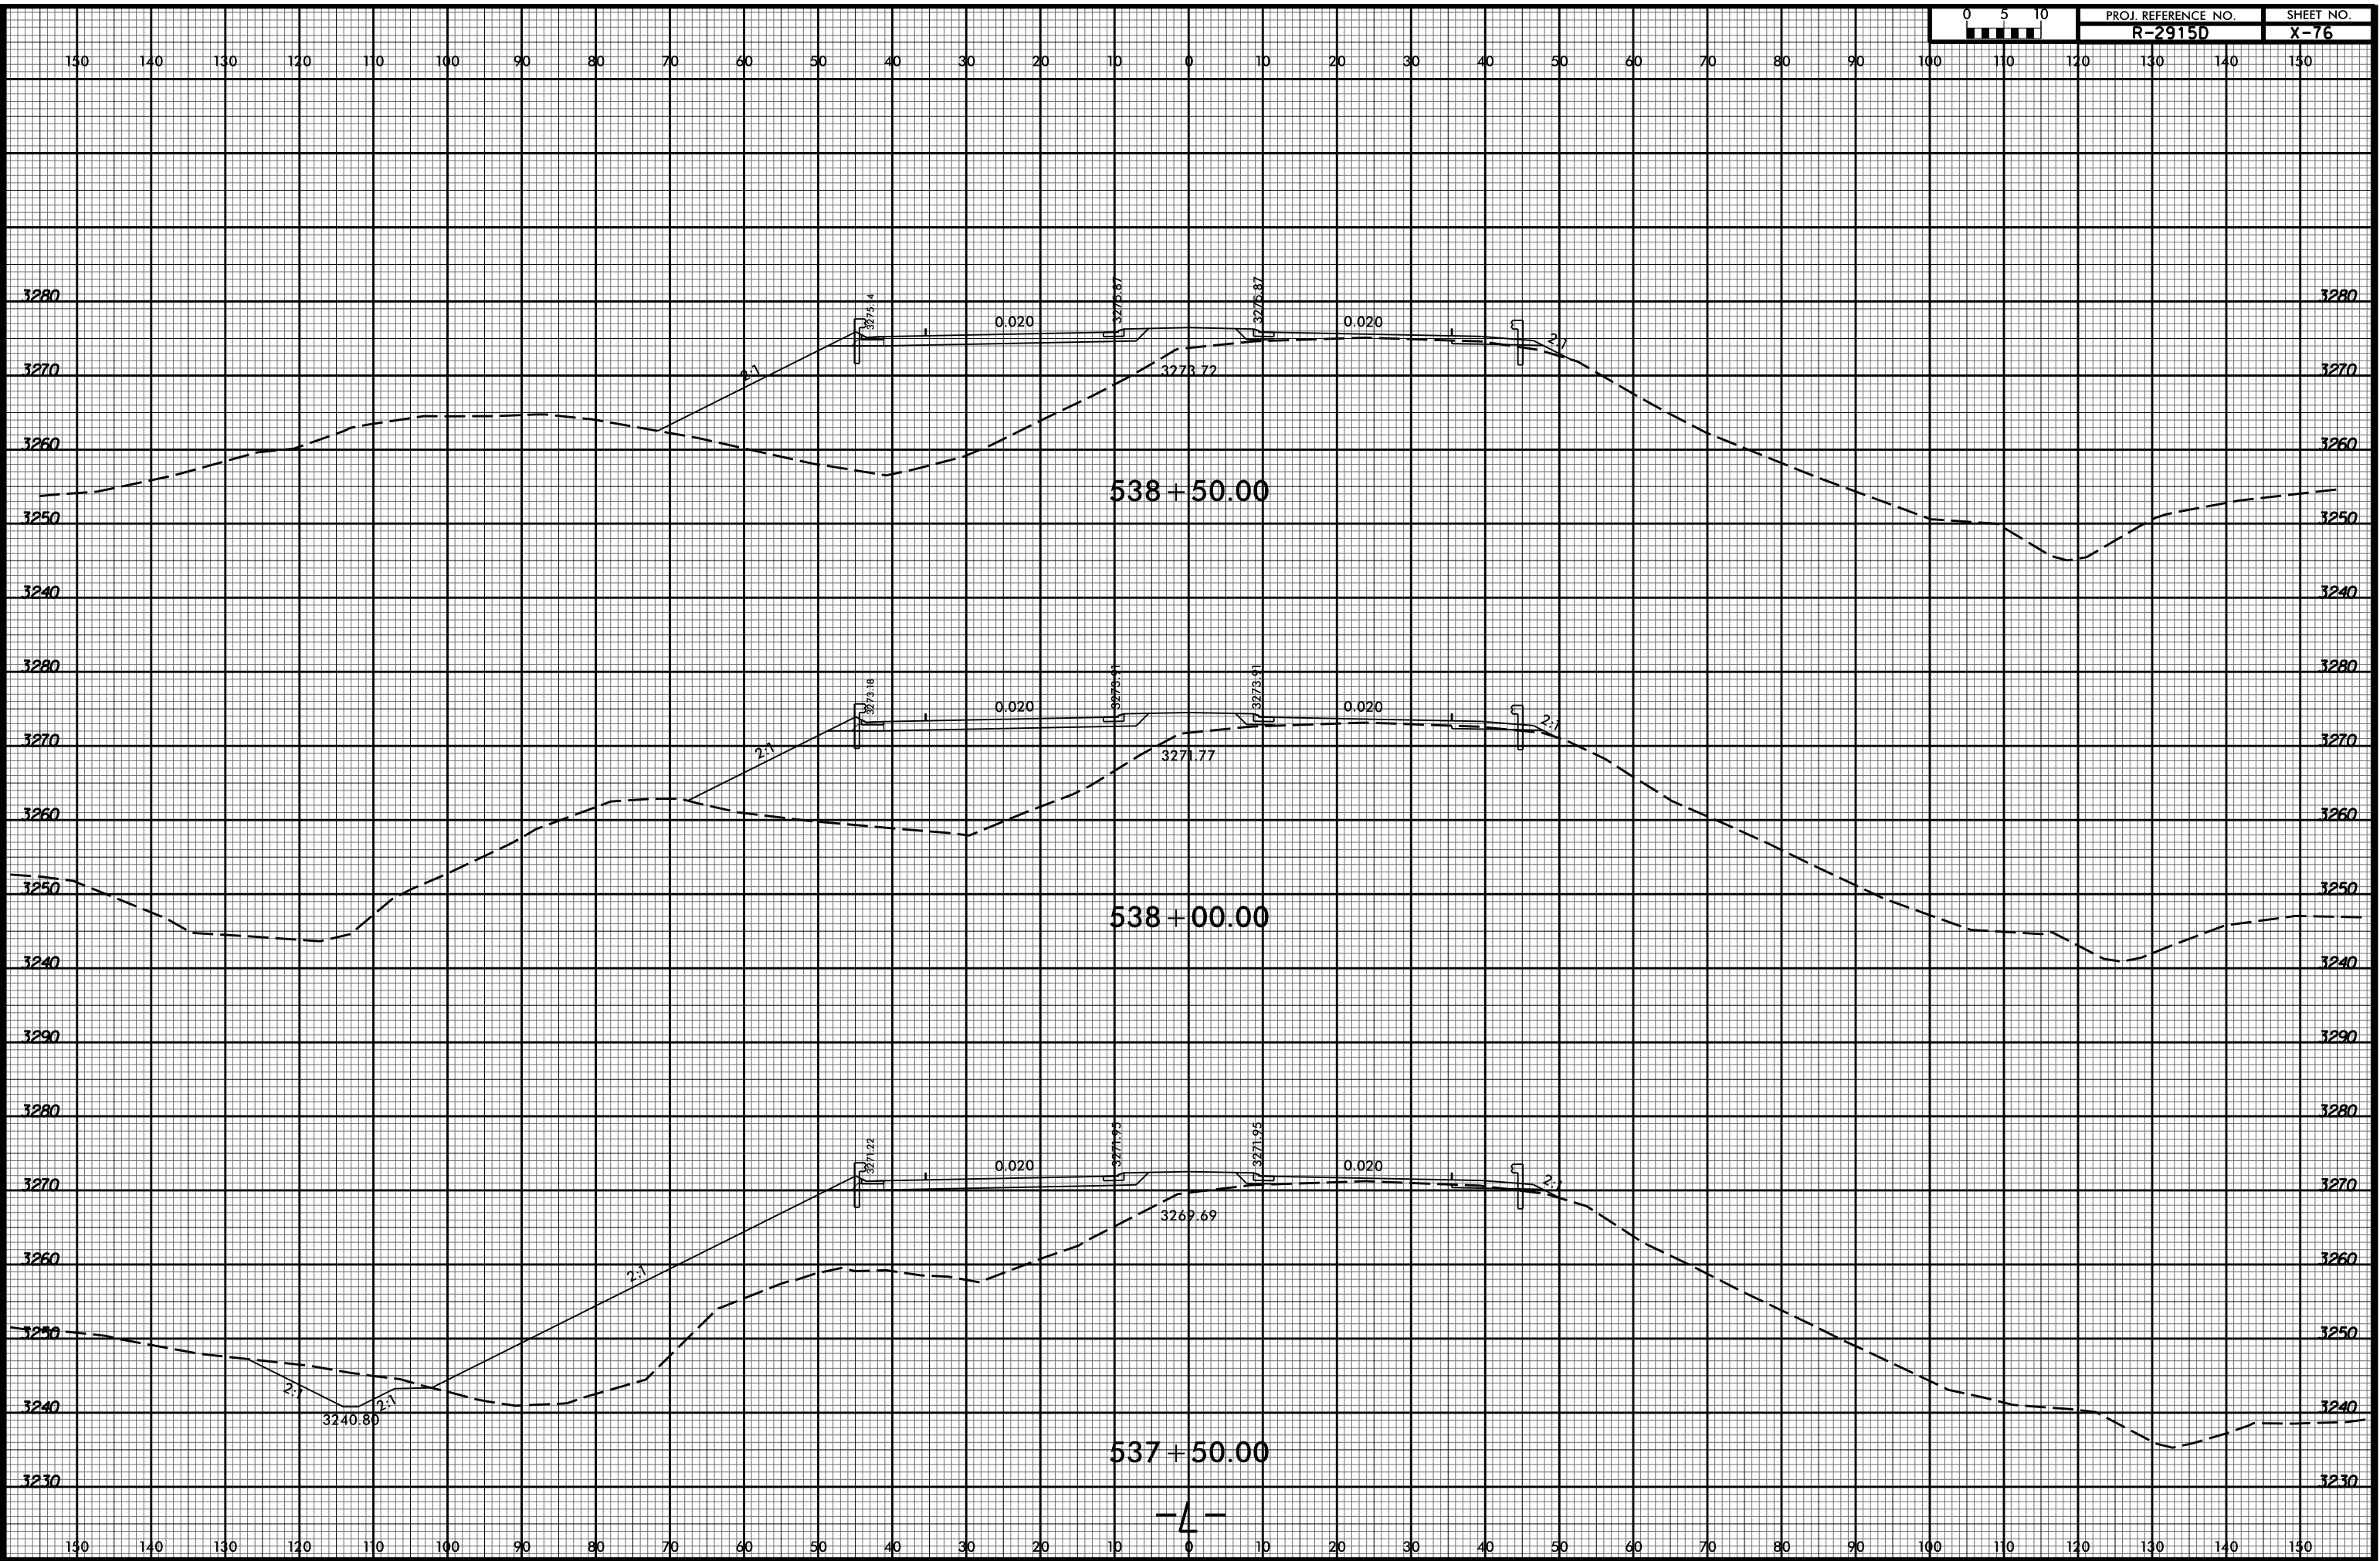

8/23/99

538 + 50.00

538 + 00.00

537 + 50.00

10/6/27 AM
R2915D Rdy. xpl.L.dgn
Division